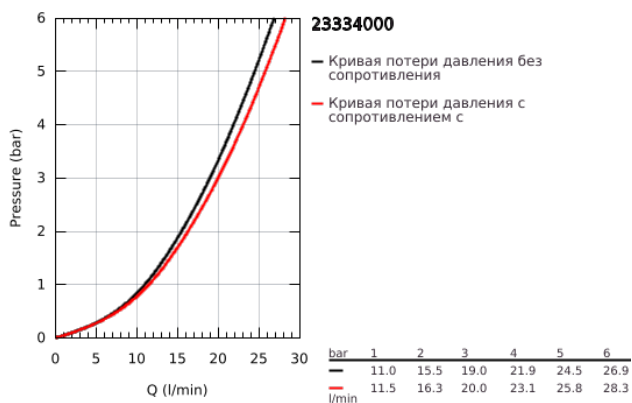

## 23 334 000 BAUEDGE СМЕСИТЕЛЬ ОДНОРЫЧАЖНЫЙ ДЛЯ ВАННЫ, DN 15

### ОПИСАНИЕ ПРОДУКТА

- Colour: хром
- настенный монтаж
- металлический рычаг
- GROHE SmoothControl Плавность и точность управления - керамический картридж 46 мм
- GROHE LongLife Finish - стойкое долговечное покрытие
- настраиваемый ограничитель потока
- автоматический переключатель: ванна/душ
- излив с аэратором
- отвод для душа снизу 1/2" со встроенным обратным клапаном
- скрытые S-образные эксцентрики
- отражатель из металла
- с защитой от обратного потока
- дополнительный ограничитель температуры (46 375 000)