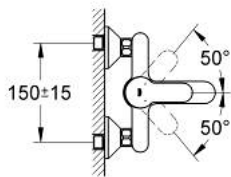

### ОПИСАНИЕ ПРОДУКТА

- Colour: хром
- настенный монтаж
- металлический рычаг
- GROHE SmoothControl Плавность и точность управления - керамический картридж 46 мм
- GROHE LongLife Finish - стойкое долговечное покрытие
- настраиваемый ограничитель потока
- автоматический переключатель: ванна/душ
- излив с аэратором
- отвод для душа снизу 1/2" со встроенным обратным клапаном
- скрытые S-образные эксцентрики
- отражатель из металла
- с защитой от обратного потока
- дополнительный ограничитель температуры (46 375 000)