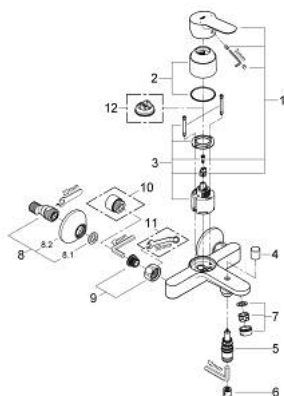

### ОПИСАНИЕ ПРОДУКТА

- Colour: хром
- настенный монтаж
- металлический рычаг
- GROHE SmoothControl Плавность и точность управления - керамический картридж 46 мм
- GROHE LongLife Finish - стойкое долговечное покрытие
- настраиваемый ограничитель потока
- автоматический переключатель: ванна/душ
- излив с аэратором
- отвод для душа снизу 1/2" со встроенным обратным клапаном
- скрытые S-образные эксцентрики
- отражатель из металла
- с защитой от обратного потока
- дополнительный ограничитель температуры (46 375 000)

### ЗАПАСНЫЕ ЧАСТИ

- 1: Рычаг (Spare part-nr. 46698000)
  - 2: Колпак (Spare part-nr. 46584000)
  - 3: Картридж (Spare part-nr. 46048000)
  - 4: Кнопка переключателя (Spare part-nr. 64309000)
  - 5: Переключатель (Spare part-nr. 65655000)
  - 6: Обратный клапан (Spare part-nr. 08565000)
  - 7: Аэратор (Spare part-nr. 13952000)
  - 8: S-образный эксцентрик (Spare part-nr. 12075000)
  - 8.1: Уплотнение (Spare part-nr. 0138600M)
  - 8.2: Розетка (Spare part-nr. 0221000M)
  - 9: Резьбовое соединение подключения 1/2" (Spare part-nr. 45044000)
  - 10: Удлинение 3/4", 20 мм (Spare part-nr. 0713000M)\*
  - 11: Ключ (Spare part-nr. 19377000)\*
  - 12: Ограничитель температуры (Spare part-nr. 46375000)\*
- \* Optional accessories