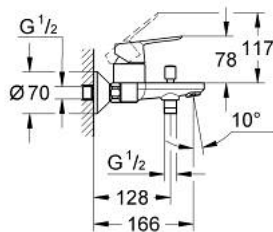

### ОПИСАНИЕ ПРОДУКТА

- Colour: хром
- настенный монтаж
- металлический рычаг
- GROHE SmoothControl Плавность и точность управления - керамический картридж 46 мм
- GROHE LongLife Finish - стойкое долговечное покрытие
- настраиваемый ограничитель потока
- автоматический переключатель: ванна/душ
- излив с аэратором
- отвод для душа снизу 1/2" со встроенным обратным клапаном
- скрытые S-образные эксцентрики
- отражатель из металла
- с защитой от обратного потока
- дополнительный ограничитель температуры (46 375 000)