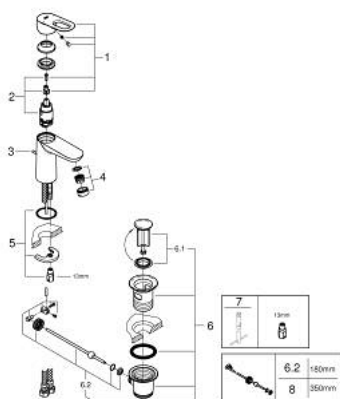

## 23 335 000 BAULOOP СМЕСИТЕЛЬ ОДНОРЫЧАЖНЫЙ ДЛЯ РАКОВИНЫ, DN 15 РАЗМЕР S

### ОПИСАНИЕ ПРОДУКТА

- Colour: хром
- монтаж на одно отверстие
- металлический рычаг
- GROHE SmoothControl керамический картридж 28 мм
- GROHE LongLife Finish - стойкое долговечное покрытие
- GROHE EcoJoy Технология совершенного потока при уменьшенном расходе воды
- максимальный расход воды (при 3 бара): 5 л/мин
- система быстрого монтажа
- рычажный донный клапан 1 1/4"
- гибкая подводка

### ЗАПАСНЫЕ ЧАСТИ

- 1: Рычаг (Spare part-nr. 46695000)
- 2: Картридж (Spare part-nr. 46580000)
- 3: Тяга (Spare part-nr. 46739000)
- 4: Аэратор (Spare part-nr. 48159000)
- 5: Обратное резьбовое соединение (Spare part-nr. 46249000)
- 6: Сливной гарнитур 1 1/4" (Spare part-nr. 28910000)
- 6.1: Пробка (Spare part-nr. 07182000)
- 6.2: Эксцентриковая тяга (Spare part-nr. 07052000)
- 7: Монтажный ключ (Spare part-nr. 19017000)\*
- 8: Эксцентриковая тяга (Spare part-nr. 07341000)\*