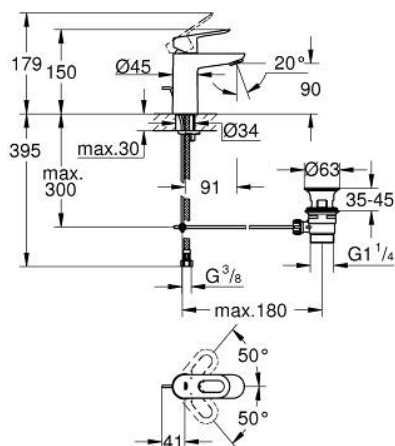

## 23 335 000 BAULOOP СМЕСИТЕЛЬ ОДНОРЫЧАЖНЫЙ ДЛЯ РАКОВИНЫ, DN 15 РАЗМЕР S

### ОПИСАНИЕ ПРОДУКТА

- Colour: хром
- монтаж на одно отверстие
- металлический рычаг
- GROHE SmoothControl керамический картридж 28 мм
- GROHE LongLife Finish - стойкое долговечное покрытие
- GROHE EcoJoy Технология совершенного потока при уменьшенном расходе воды
- максимальный расход воды (при 3 бара): 5 л/мин
- система быстрого монтажа
- рычажный донный клапан 1 1/4"
- гибкая подводка

### ЗАПАСНЫЕ ЧАСТИ

- 1: Рычаг (Spare part-nr. 46695000)
- 2: Картридж (Spare part-nr. 46580000)
- 3: Тяга (Spare part-nr. 46739000)
- 4: Аэратор (Spare part-nr. 48159000)
- 5: Обратное резьбовое соединение (Spare part-nr. 46249000)
- 6: Сливной гарнитур 1 1/4" (Spare part-nr. 28910000)
- 6.1: Пробка (Spare part-nr. 07182000)
- 6.2: Эксцентриковая тяга (Spare part-nr. 07052000)
- 7: Монтажный ключ (Spare part-nr. 19017000)\*
- 8: Эксцентриковая тяга (Spare part-nr. 07341000)\*