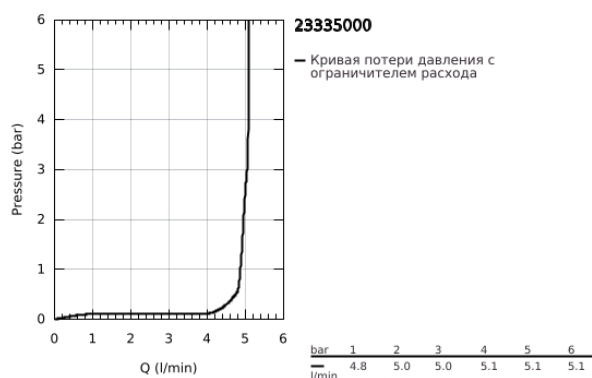

## 23 335 000 BAULOOP СМЕСИТЕЛЬ ОДНОРЫЧАЖНЫЙ ДЛЯ РАКОВИНЫ, DN 15 РАЗМЕР S

### ОПИСАНИЕ ПРОДУКТА

- Colour: хром
- монтаж на одно отверстие
- металлический рычаг
- GROHE SmoothControl керамический картридж 28 мм
- GROHE LongLife Finish - стойкое долговечное покрытие
- GROHE EcoJoy Технология совершенного потока при уменьшенном расходе воды
- максимальный расход воды (при 3 бара): 5 л/мин
- система быстрого монтажа
- рычажный донный клапан 1 1/4"
- гибкая подводка