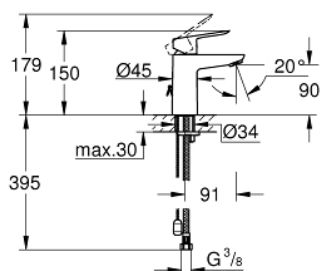

23 336 000 BAULOOP СМЕСИТЕЛЬ ОДНОРЫЧАЖНЫЙ ДЛЯ РАКОВИНЫ, DN 15 РАЗМЕР S

ОПИСАНИЕ ПРОДУКТА

- Colour: хром
- монтаж на одно отверстие
- металлический рычаг
- GROHE SmoothControl керамический картридж 28 мм
- GROHE LongLife Finish - стойкое долговечное покрытие
- GROHE EcoJoy Технология совершенного потока при уменьшенном расходе воды
- максимальный расход воды (при 3 бара): 5 л/мин
- система быстрого монтажа
- цепочка
- гибкая подводка

23 336 000 **BAULOOP СМЕСИТЕЛЬ ОДНОРЫЧАЖНЫЙ ДЛЯ РАКОВИНЫ, DN 15**
РАЗМЕР S

ЗАПАСНЫЕ ЧАСТИ

- 1: Рычаг (Spare part-nr. 46695000)
 - 2: Крепежное кольцо (Spare part-nr. 46715000)
 - 3: Картридж (Spare part-nr. 46580000)
 - 4: Цепочка (Spare part-nr. 06815000)
 - 5: Аэратор (Spare part-nr. 48159000)
 - 6: Обратное резьбовое соединение (Spare part-nr. 46249000)
 - 7: Монтажный ключ (Spare part-nr. 19017000)*
- * Optional accessories