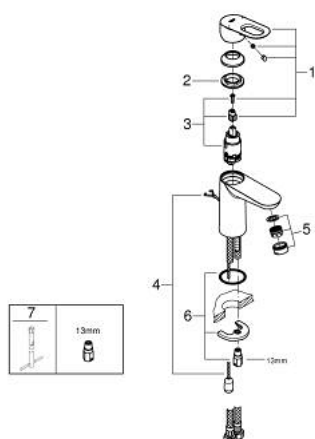

23 336 000 BAULOOP СМЕСИТЕЛЬ ОДНОРЫЧАЖНЫЙ ДЛЯ РАКОВИНЫ, DN 15 РАЗМЕР S

ОПИСАНИЕ ПРОДУКТА

- Colour: хром
- монтаж на одно отверстие
- металлический рычаг
- GROHE SmoothControl керамический картридж 28 мм
- GROHE LongLife Finish - стойкое долговечное покрытие
- GROHE EcoJoy Технология совершенного потока при уменьшенном расходе воды
- максимальный расход воды (при 3 бара): 5 л/мин
- система быстрого монтажа
- цепочка
- гибкая подводка

23 336 000 **BAULOOP СМЕСИТЕЛЬ ОДНОРЫЧАЖНЫЙ ДЛЯ РАКОВИНЫ, DN 15**
РАЗМЕР S

ЗАПАСНЫЕ ЧАСТИ

- 1: Рычаг (Spare part-nr. 46695000)
 - 2: Крепежное кольцо (Spare part-nr. 46715000)
 - 3: Картридж (Spare part-nr. 46580000)
 - 4: Цепочка (Spare part-nr. 06815000)
 - 5: Аэратор (Spare part-nr. 48159000)
 - 6: Обратное резьбовое соединение (Spare part-nr. 46249000)
 - 7: Монтажный ключ (Spare part-nr. 19017000)*
- * Optional accessories