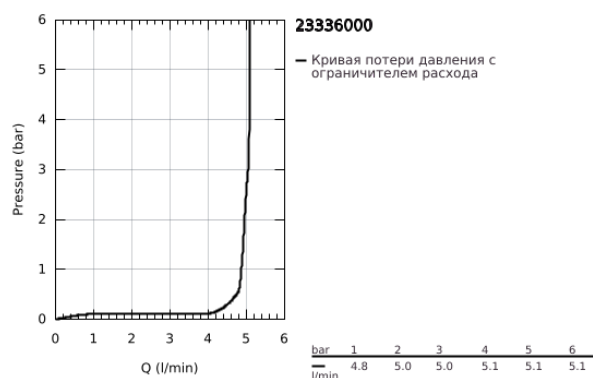

23 336 000 BAULOOP СМЕСИТЕЛЬ ОДНОРЫЧАЖНЫЙ ДЛЯ РАКОВИНЫ, DN 15 РАЗМЕР S

ОПИСАНИЕ ПРОДУКТА

- Colour: хром
- монтаж на одно отверстие
- металлический рычаг
- GROHE SmoothControl керамический картридж 28 мм
- GROHE LongLife Finish - стойкое долговечное покрытие
- GROHE EcoJoy Технология совершенного потока при уменьшенном расходе воды
- максимальный расход воды (при 3 бара): 5 л/мин
- система быстрого монтажа
- цепочка
- гибкая подводка

23 336 000 **BAULOOP СМЕСИТЕЛЬ ОДНОРЫЧАЖНЫЙ ДЛЯ РАКОВИНЫ, DN 15**
РАЗМЕР S

ЗАПАСНЫЕ ЧАСТИ

- 1: Рычаг (Spare part-nr. 46695000)
 - 2: Крепежное кольцо (Spare part-nr. 46715000)
 - 3: Картридж (Spare part-nr. 46580000)
 - 4: Цепочка (Spare part-nr. 06815000)
 - 5: Аэратор (Spare part-nr. 48159000)
 - 6: Обратное резьбовое соединение (Spare part-nr. 46249000)
 - 7: Монтажный ключ (Spare part-nr. 19017000)*
- * Optional accessories