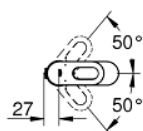

23 336 000 BAULOOP СМЕСИТЕЛЬ ОДНОРЫЧАЖНЫЙ ДЛЯ РАКОВИНЫ, DN 15 РАЗМЕР S

ОПИСАНИЕ ПРОДУКТА

- Colour: хром
- монтаж на одно отверстие
- металлический рычаг
- GROHE SmoothControl керамический картридж 28 мм
- GROHE LongLife Finish - стойкое долговечное покрытие
- GROHE EcoJoy Технология совершенного потока при уменьшенном расходе воды
- максимальный расход воды (при 3 бара): 5 л/мин
- система быстрого монтажа
- цепочка
- гибкая подводка

23 336 000 **BAULOOP СМЕСИТЕЛЬ ОДНОРЫЧАЖНЫЙ ДЛЯ РАКОВИНЫ, DN 15**
РАЗМЕР S

ЗАПАСНЫЕ ЧАСТИ

- 1: Рычаг (Spare part-nr. 46695000)
 - 2: Крепежное кольцо (Spare part-nr. 46715000)
 - 3: Картридж (Spare part-nr. 46580000)
 - 4: Цепочка (Spare part-nr. 06815000)
 - 5: Аэратор (Spare part-nr. 48159000)
 - 6: Обратное резьбовое соединение (Spare part-nr. 46249000)
 - 7: Монтажный ключ (Spare part-nr. 19017000)*
- * Optional accessories