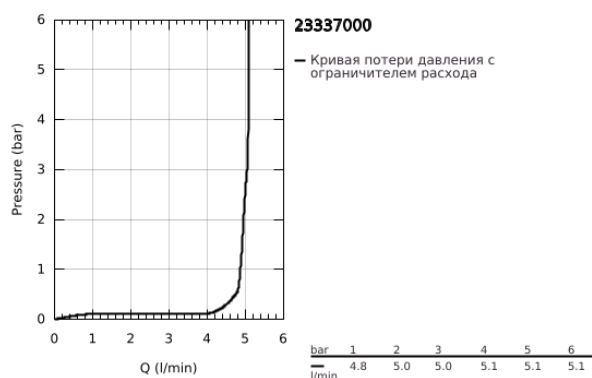

23 337 000 BAULOOP СМЕСИТЕЛЬ ОДНОРЫЧАЖНЫЙ ДЛЯ РАКОВИНЫ, DN 15 РАЗМЕР S

ОПИСАНИЕ ПРОДУКТА

- Colour: хром
- монтаж на одно отверстие
- металлический рычаг
- GROHE SmoothControl керамический картридж 28 мм
- GROHE LongLife Finish - стойкое долговечное покрытие
- GROHE EcoJoy Технология совершенного потока при уменьшенном расходе воды
- максимальный расход воды (при 3 бара): 5 л/мин
- система быстрого монтажа
- гладкий корпус
- гибкая подводка

23 337 000 **BAULOOP СМЕСИТЕЛЬ ОДНОРЫЧАЖНЫЙ ДЛЯ РАКОВИНЫ, DN 15**
РАЗМЕР S

ЗАПАСНЫЕ ЧАСТИ

- 1: Рычаг (Spare part-nr. 46695000)
 - 2: Крепежное кольцо (Spare part-nr. 46715000)
 - 3: Картридж (Spare part-nr. 46580000)
 - 4: Аэратор (Spare part-nr. 48159000)
 - 5: Обратное резьбовое соединение (Spare part-nr. 46249000)
 - 6: Монтажный ключ (Spare part-nr. 19017000)*
- * Optional accessories