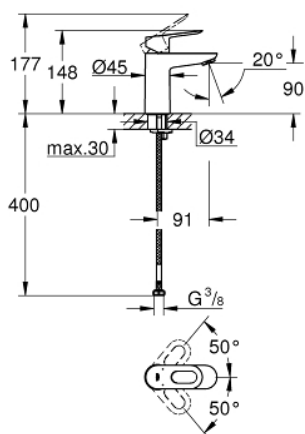

23 337 000 BAULOOP СМЕСИТЕЛЬ ОДНОРЫЧАЖНЫЙ ДЛЯ РАКОВИНЫ, DN 15 РАЗМЕР S

ОПИСАНИЕ ПРОДУКТА

- Colour: хром
- монтаж на одно отверстие
- металлический рычаг
- GROHE SmoothControl керамический картридж 28 мм
- GROHE LongLife Finish - стойкое долговечное покрытие
- GROHE EcoJoy Технология совершенного потока при уменьшенном расходе воды
- максимальный расход воды (при 3 бара): 5 л/мин
- система быстрого монтажа
- гладкий корпус
- гибкая подводка

23 337 000 **BAULOOP СМЕСИТЕЛЬ ОДНОРЫЧАЖНЫЙ ДЛЯ РАКОВИНЫ, DN 15**
РАЗМЕР S

ЗАПАСНЫЕ ЧАСТИ

- 1: Рычаг (Spare part-nr. 46695000)
 - 2: Крепежное кольцо (Spare part-nr. 46715000)
 - 3: Картридж (Spare part-nr. 46580000)
 - 4: Аэратор (Spare part-nr. 48159000)
 - 5: Обратное резьбовое соединение (Spare part-nr. 46249000)
 - 6: Монтажный ключ (Spare part-nr. 19017000)*
- * Optional accessories