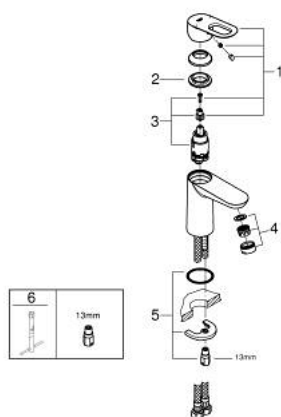

23 337 000 BAULOOP СМЕСИТЕЛЬ ОДНОРЫЧАЖНЫЙ ДЛЯ РАКОВИНЫ, DN 15 РАЗМЕР S

ОПИСАНИЕ ПРОДУКТА

- Colour: хром
- монтаж на одно отверстие
- металлический рычаг
- GROHE SmoothControl керамический картридж 28 мм
- GROHE LongLife Finish - стойкое долговечное покрытие
- GROHE EcoJoy Технология совершенного потока при уменьшенном расходе воды
- максимальный расход воды (при 3 бара): 5 л/мин
- система быстрого монтажа
- гладкий корпус
- гибкая подводка

23 337 000 **BAULOOP СМЕСИТЕЛЬ ОДНОРЫЧАЖНЫЙ ДЛЯ РАКОВИНЫ, DN 15**
РАЗМЕР S

ЗАПАСНЫЕ ЧАСТИ

- 1: Рычаг (Spare part-nr. 46695000)
 - 2: Крепежное кольцо (Spare part-nr. 46715000)
 - 3: Картридж (Spare part-nr. 46580000)
 - 4: Аэратор (Spare part-nr. 48159000)
 - 5: Обратное резьбовое соединение (Spare part-nr. 46249000)
 - 6: Монтажный ключ (Spare part-nr. 19017000)*
- * Optional accessories