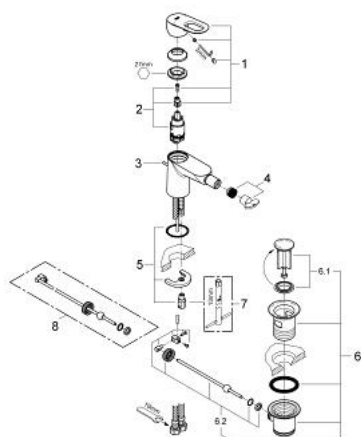

23 338 000 BAULOOP СМЕСИТЕЛЬ ОДНОРЫЧАЖНЫЙ ДЛЯ БИДЕ DN 15

ОПИСАНИЕ ПРОДУКТА

- Colour: хром
- монтаж на одно отверстие
- металлический рычаг
- GROHE SmoothControl керамический картридж 28 мм
- GROHE LongLife Finish - стойкое долговечное покрытие
- GROHE EcoJoy Технология совершенного потока при уменьшенном расходе воды
- максимальный расход воды (при 3 бара): 5 л/мин
- система быстрого монтажа
- аэратор с шаровым шарниром
- рычажный донный клапан 1 1/4"
- гибкая подводка

23 338 000 BAULOOP СМЕСИТЕЛЬ ОДНОРЫЧАЖНЫЙ ДЛЯ БИДЕ DN 15

ЗАПАСНЫЕ ЧАСТИ

- 1: Рычаг (Spare part-nr. 46695000)
 - 2: Картридж (Spare part-nr. 46580000)
 - 3: Тяга (Spare part-nr. 46739000)
 - 4: Аэратор (Spare part-nr. 13998000)
 - 5: Обратное резьбовое соединение (Spare part-nr. 46249000)
 - 6: Сливной гарнитур 1 1/4" (Spare part-nr. 28910000)
 - 6.1: Пробка (Spare part-nr. 07182000)
 - 6.2: Эксцентриковая тяга (Spare part-nr. 07052000)
 - 7: Монтажный ключ (Spare part-nr. 19017000)*
 - 8: Эксцентриковая тяга (Spare part-nr. 07341000)*
- * Optional accessories