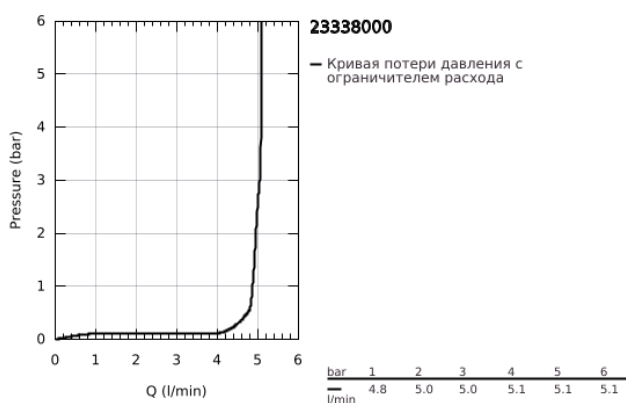

23 338 000 BAULOOP СМЕСИТЕЛЬ ОДНОРЫЧАЖНЫЙ ДЛЯ БИДЕ DN 15

ОПИСАНИЕ ПРОДУКТА

- Colour: хром
- монтаж на одно отверстие
- металлический рычаг
- GROHE SmoothControl керамический картридж 28 мм
- GROHE LongLife Finish - стойкое долговечное покрытие
- GROHE EcoJoy Технология совершенного потока при уменьшенном расходе воды
- максимальный расход воды (при 3 бара): 5 л/мин
- система быстрого монтажа
- аэратор с шаровым шарниром
- рычажный донный клапан 1 1/4"
- гибкая подводка