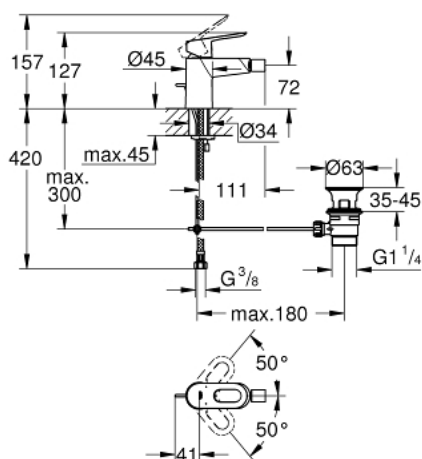

23 338 000 BAULOOP СМЕСИТЕЛЬ ОДНОРЫЧАЖНЫЙ ДЛЯ БИДЕ DN 15

ОПИСАНИЕ ПРОДУКТА

- Colour: хром
- монтаж на одно отверстие
- металлический рычаг
- GROHE SmoothControl керамический картридж 28 мм
- GROHE LongLife Finish - стойкое долговечное покрытие
- GROHE EcoJoy Технология совершенного потока при уменьшенном расходе воды
- максимальный расход воды (при 3 бара): 5 л/мин
- система быстрого монтажа
- аэратор с шаровым шарниром
- рычажный донный клапан 1 1/4"
- гибкая подводка

23 338 000 BAULOOP СМЕСИТЕЛЬ ОДНОРЫЧАЖНЫЙ ДЛЯ БИДЕ DN 15

ЗАПАСНЫЕ ЧАСТИ

- 1: Рычаг (Spare part-nr. 46695000)
 - 2: Картридж (Spare part-nr. 46580000)
 - 3: Тяга (Spare part-nr. 46739000)
 - 4: Аэратор (Spare part-nr. 13998000)
 - 5: Обратное резьбовое соединение (Spare part-nr. 46249000)
 - 6: Сливной гарнитур 1 1/4" (Spare part-nr. 28910000)
 - 6.1: Пробка (Spare part-nr. 07182000)
 - 6.2: Эксцентриковая тяга (Spare part-nr. 07052000)
 - 7: Монтажный ключ (Spare part-nr. 19017000)*
 - 8: Эксцентриковая тяга (Spare part-nr. 07341000)*
- * Optional accessories