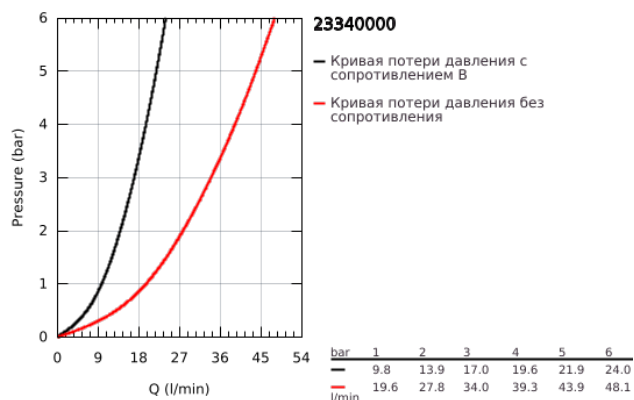

### ОПИСАНИЕ ПРОДУКТА

- Colour: хром
- настенный монтаж
- металлический рычаг
- GROHE SmoothControl Плавность и точность управления - керамический картридж 46 мм
- GROHE LongLife Finish - стойкое долговечное покрытие
- настраиваемый ограничитель потока
- отвод для душа снизу 1/2" со встроенным обратным клапаном
- скрытые S-образные эксцентрики
- отражатель из металла
- с защитой от обратного потока
- дополнительный ограничитель температуры (46 308 000)