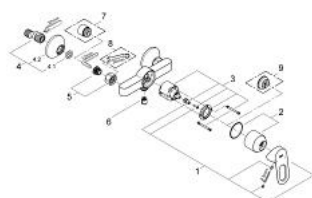

### ОПИСАНИЕ ПРОДУКТА

- Colour: хром
- настенный монтаж
- металлический рычаг
- GROHE SmoothControl Плавность и точность управления - керамический картридж 46 мм
- GROHE LongLife Finish - стойкое долговечное покрытие
- настраиваемый ограничитель потока
- отвод для душа снизу 1/2" со встроенным обратным клапаном
- скрытые S-образные эксцентрики
- отражатель из металла
- с защитой от обратного потока
- дополнительный ограничитель температуры (46 308 000)

### ЗАПАСНЫЕ ЧАСТИ

- 1: Рычаг (Spare part-nr. 46696000)
- 2: Колпак (Spare part-nr. 46584000)
- 3: Картридж (Spare part-nr. 46048000)
- 4: S-образный эксцентрик (Spare part-nr. 12075000)
- 4.1: Уплотнение (Spare part-nr. 0138600M)
- 4.2: Розетка (Spare part-nr. 0221000M)
- 5: Резьбовое соединение  
подключения 1/2" (Spare part-nr. 45044000)
- 6: Обратный клапан (Spare part-nr. 08565000)
- 7: Удлинение 3/4", 20 мм (Spare part-nr. 0713000M)\*
- 8: Ключ (Spare part-nr. 19377000)\*
- 9: Ограничитель температуры (Spare part-nr. 46375000)\*