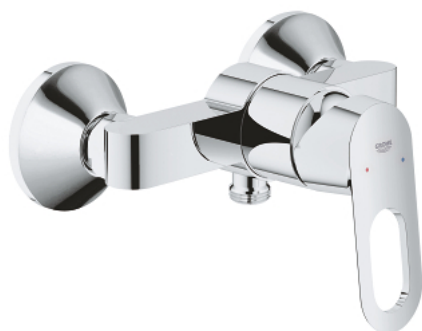

## 23 340 000 BAULOOP СМЕСИТЕЛЬ ОДНОРЫЧАЖНЫЙ ДЛЯ ДУША, DN 15

### ОПИСАНИЕ ПРОДУКТА

- Colour: хром
- настенный монтаж
- металлический рычаг
- GROHE SmoothControl Плавность и точность управления - керамический картридж 46 мм
- GROHE LongLife Finish - стойкое долговечное покрытие
- настраиваемый ограничитель потока
- отвод для душа снизу 1/2" со встроенным обратным клапаном
- скрытые S-образные эксцентрики
- отражатель из металла
- с защитой от обратного потока
- дополнительный ограничитель температуры (46 308 000)