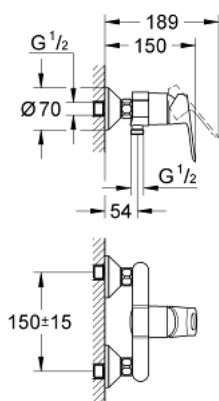

## 23 340 000 BAULOOP СМЕСИТЕЛЬ ОДНОРЫЧАЖНЫЙ ДЛЯ ДУША, DN 15

### ОПИСАНИЕ ПРОДУКТА

- Colour: хром
- настенный монтаж
- металлический рычаг
- GROHE SmoothControl Плавность и точность управления - керамический картридж 46 мм
- GROHE LongLife Finish - стойкое долговечное покрытие
- настраиваемый ограничитель потока
- отвод для душа снизу 1/2" со встроенным обратным клапаном
- скрытые S-образные эксцентрики
- отражатель из металла
- с защитой от обратного потока
- дополнительный ограничитель температуры (46 308 000)

### ЗАПАСНЫЕ ЧАСТИ

- 1: Рычаг (Spare part-nr. 46696000)
- 2: Колпак (Spare part-nr. 46584000)
- 3: Картридж (Spare part-nr. 46048000)
- 4: S-образный эксцентрик (Spare part-nr. 12075000)
- 4.1: Уплотнение (Spare part-nr. 0138600M)
- 4.2: Розетка (Spare part-nr. 0221000M)
- 5: Резьбовое соединение  
подключения 1/2" (Spare part-nr. 45044000)
- 6: Обратный клапан (Spare part-nr. 08565000)
- 7: Удлинение 3/4", 20 мм (Spare part-nr. 0713000M)\*
- 8: Ключ (Spare part-nr. 19377000)\*
- 9: Ограничитель температуры (Spare part-nr. 46375000)\*