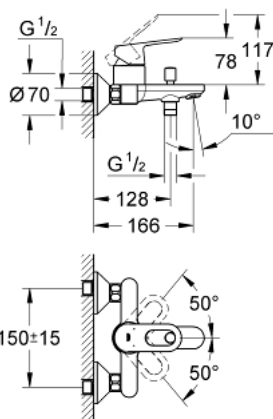

23 341 000 BAULOOP СМЕСИТЕЛЬ ОДНОРЫЧАЖНЫЙ ДЛЯ ВАННЫ, DN 15

ОПИСАНИЕ ПРОДУКТА

- Colour: хром
- настенный монтаж
- металлический рычаг
- GROHE SmoothControl Плавность и точность управления - керамический картридж 46 мм
- GROHE LongLife Finish - стойкое долговечное покрытие
- настраиваемый ограничитель потока
- автоматический переключатель: ванна/душ
- излив с аэратором
- отвод для душа снизу 1/2" со встроенным обратным клапаном
- скрытые S-образные эксцентрики
- отражатель из металла
- с защитой от обратного потока
- дополнительный ограничитель температуры (46 308 000)

23 341 000 BAULOOP СМЕСИТЕЛЬ ОДНОРЫЧАЖНЫЙ ДЛЯ ВАННЫ, DN 15

ЗАПАСНЫЕ ЧАСТИ

- 1: Рычаг (Spare part-nr. 46696000)
 - 2: Колпак (Spare part-nr. 46584000)
 - 3: Картридж (Spare part-nr. 46048000)
 - 4: Кнопка переключателя (Spare part-nr. 64309000)
 - 5: Переключатель (Spare part-nr. 65655000)
 - 6: Обратный клапан (Spare part-nr. 08565000)
 - 7: Аэратор (Spare part-nr. 13952000)
 - 8: S-образный эксцентрик (Spare part-nr. 12075000)
 - 8.1: Уплотнение (Spare part-nr. 0138600M)
 - 8.2: Розетка (Spare part-nr. 0221000M)
 - 9: Резьбовое соединение
подключения 1/2" (Spare part-nr. 45044000)
 - 10: Удлинение 3/4", 20 мм (Spare part-nr. 0713000M)*
 - 11: Ключ (Spare part-nr. 19377000)*
 - 12: Ограничитель температуры (Spare part-nr. 46375000)*
- * Optional accessories