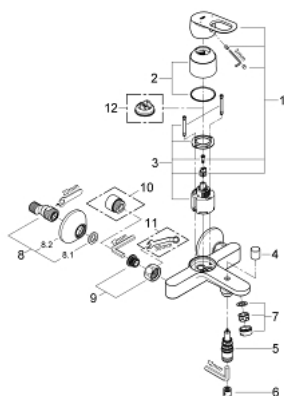

23 341 000 BAULOOP СМЕСИТЕЛЬ ОДНОРЫЧАЖНЫЙ ДЛЯ ВАННЫ, DN 15

ОПИСАНИЕ ПРОДУКТА

- Colour: хром
- настенный монтаж
- металлический рычаг
- GROHE SmoothControl Плавность и точность управления - керамический картридж 46 мм
- GROHE LongLife Finish - стойкое долговечное покрытие
- настраиваемый ограничитель потока
- автоматический переключатель: ванна/душ
- излив с аэратором
- отвод для душа снизу 1/2" со встроенным обратным клапаном
- скрытые S-образные эксцентрики
- отражатель из металла
- с защитой от обратного потока
- дополнительный ограничитель температуры (46 308 000)

23 341 000 BAULOOP СМЕСИТЕЛЬ ОДНОРЫЧАЖНЫЙ ДЛЯ ВАННЫ, DN 15

ЗАПАСНЫЕ ЧАСТИ

- 1: Рычаг (Spare part-nr. 46696000)
 - 2: Колпак (Spare part-nr. 46584000)
 - 3: Картридж (Spare part-nr. 46048000)
 - 4: Кнопка переключателя (Spare part-nr. 64309000)
 - 5: Переключатель (Spare part-nr. 65655000)
 - 6: Обратный клапан (Spare part-nr. 08565000)
 - 7: Аэратор (Spare part-nr. 13952000)
 - 8: S-образный эксцентрик (Spare part-nr. 12075000)
 - 8.1: Уплотнение (Spare part-nr. 0138600M)
 - 8.2: Розетка (Spare part-nr. 0221000M)
 - 9: Резьбовое соединение
подключения 1/2" (Spare part-nr. 45044000)
 - 10: Удлинение 3/4", 20 мм (Spare part-nr. 0713000M)*
 - 11: Ключ (Spare part-nr. 19377000)*
 - 12: Ограничитель температуры (Spare part-nr. 46375000)*
- * Optional accessories