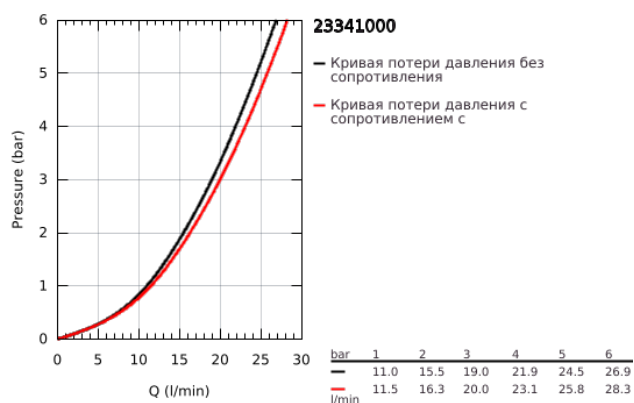

23 341 000 BAULOOP СМЕСИТЕЛЬ ОДНОРЫЧАЖНЫЙ ДЛЯ ВАННЫ, DN 15

ОПИСАНИЕ ПРОДУКТА

- Colour: хром
- настенный монтаж
- металлический рычаг
- GROHE SmoothControl Плавность и точность управления - керамический картридж 46 мм
- GROHE LongLife Finish - стойкое долговечное покрытие
- настраиваемый ограничитель потока
- автоматический переключатель: ванна/душ
- излив с аэратором
- отвод для душа снизу 1/2" со встроенным обратным клапаном
- скрытые S-образные эксцентрики
- отражатель из металла
- с защитой от обратного потока
- дополнительный ограничитель температуры (46 308 000)