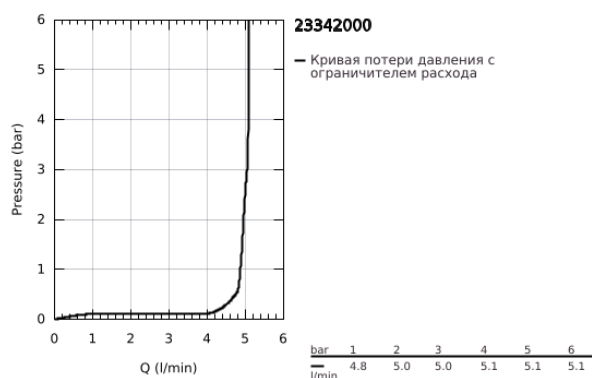

23 342 000 START EDGE СМЕСИТЕЛЬ ОДНОРЫЧАЖНЫЙ ДЛЯ РАКОВИНЫ, DN 15 РАЗМЕР S

ОПИСАНИЕ ПРОДУКТА

- Colour: хром
- монтаж на одно отверстие
- металлический рычаг
- GROHE SmoothControl керамический картридж 28 мм
- GROHE LongLife Finish - стойкое долговечное покрытие
- GROHE EcoJoy ограничитель расхода воды 5,7 л/мин
- система быстрого монтажа
- рычажный донный клапан 1 1/4"
- гибкая подводка

23 342 000 START EDGE СМЕСИТЕЛЬ ОДНОРЫЧАЖНЫЙ ДЛЯ РАКОВИНЫ, DN 15 РАЗМЕР S

ЗАПАСНЫЕ ЧАСТИ

- 1: Рычаг (Spare part-nr. 46697000)
 - 2: Крепежное кольцо (Spare part-nr. 46715000)
 - 3: Картридж (Spare part-nr. 46580000)
 - 4: Тяга (Spare part-nr. 46739000)
 - 5: Аэратор (Spare part-nr. 48159000)
 - 6: Обратное резьбовое соединение (Spare part-nr. 46249000)
 - 7: Сливной гарнитур 1 1/4" (Spare part-nr. 28910000)
 - 7.1: Пробка (Spare part-nr. 07182000)
 - 7.2: Эксцентриковая тяга (Spare part-nr. 07052000)
 - 8: Монтажный ключ (Spare part-nr. 19017000)*
 - 9: Эксцентриковая тяга (Spare part-nr. 07341000)*
- * Optional accessories