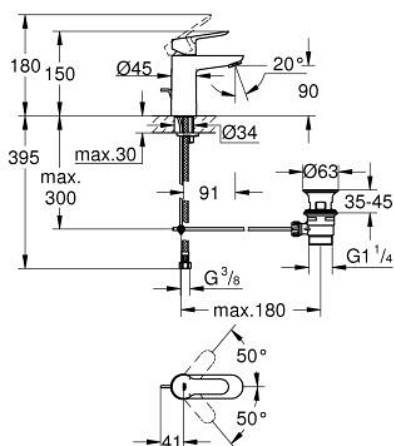

23 342 000 START EDGE СМЕСИТЕЛЬ ОДНОРЫЧАЖНЫЙ ДЛЯ РАКОВИНЫ, DN 15 РАЗМЕР S

ОПИСАНИЕ ПРОДУКТА

- Colour: хром
- монтаж на одно отверстие
- металлический рычаг
- GROHE SmoothControl керамический картридж 28 мм
- GROHE LongLife Finish - стойкое долговечное покрытие
- GROHE EcoJoy ограничитель расхода воды 5,7 л/мин
- система быстрого монтажа
- рычажный донный клапан 1 1/4"
- гибкая подводка

23 342 000 START EDGE СМЕСИТЕЛЬ ОДНОРЫЧАЖНЫЙ ДЛЯ РАКОВИНЫ, DN 15 РАЗМЕР S

ЗАПАСНЫЕ ЧАСТИ

- 1: Рычаг (Spare part-nr. 46697000)
 - 2: Крепежное кольцо (Spare part-nr. 46715000)
 - 3: Картридж (Spare part-nr. 46580000)
 - 4: Тяга (Spare part-nr. 46739000)
 - 5: Аэратор (Spare part-nr. 48159000)
 - 6: Обратное резьбовое соединение (Spare part-nr. 46249000)
 - 7: Сливной гарнитур 1 1/4" (Spare part-nr. 28910000)
 - 7.1: Пробка (Spare part-nr. 07182000)
 - 7.2: Эксцентриковая тяга (Spare part-nr. 07052000)
 - 8: Монтажный ключ (Spare part-nr. 19017000)*
 - 9: Эксцентриковая тяга (Spare part-nr. 07341000)*
- * Optional accessories