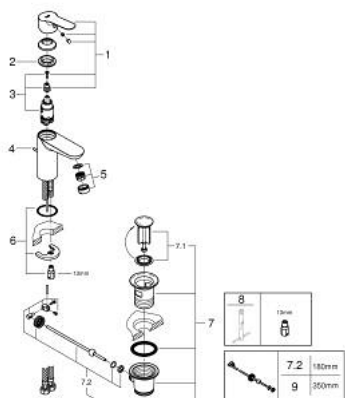

23 342 000 START EDGE СМЕСИТЕЛЬ ОДНОРЫЧАЖНЫЙ ДЛЯ РАКОВИНЫ, DN 15 РАЗМЕР S

ОПИСАНИЕ ПРОДУКТА

- Colour: хром
- монтаж на одно отверстие
- металлический рычаг
- GROHE SmoothControl керамический картридж 28 мм
- GROHE LongLife Finish - стойкое долговечное покрытие
- GROHE EcoJoy ограничитель расхода воды 5,7 л/мин
- система быстрого монтажа
- рычажный донный клапан 1 1/4"
- гибкая подводка

23 342 000 START EDGE СМЕСИТЕЛЬ ОДНОРЫЧАЖНЫЙ ДЛЯ РАКОВИНЫ, DN 15 РАЗМЕР S

ЗАПАСНЫЕ ЧАСТИ

- 1: Рычаг (Spare part-nr. 46697000)
 - 2: Крепежное кольцо (Spare part-nr. 46715000)
 - 3: Картридж (Spare part-nr. 46580000)
 - 4: Тяга (Spare part-nr. 46739000)
 - 5: Аэратор (Spare part-nr. 48159000)
 - 6: Обратное резьбовое соединение (Spare part-nr. 46249000)
 - 7: Сливной гарнитур 1 1/4" (Spare part-nr. 28910000)
 - 7.1: Пробка (Spare part-nr. 07182000)
 - 7.2: Эксцентриковая тяга (Spare part-nr. 07052000)
 - 8: Монтажный ключ (Spare part-nr. 19017000)*
 - 9: Эксцентриковая тяга (Spare part-nr. 07341000)*
- * Optional accessories