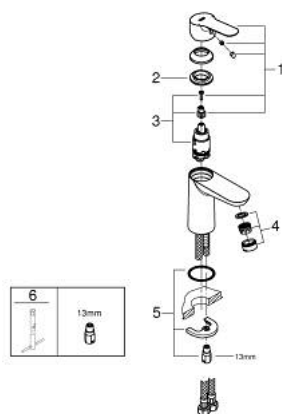

## 23 344 000 START EDGE СМЕСИТЕЛЬ ОДНОРЫЧАЖНЫЙ ДЛЯ РАКОВИНЫ, DN 15 РАЗМЕР S

### ОПИСАНИЕ ПРОДУКТА

- Colour: хром
- монтаж на одно отверстие
- металлический рычаг
- GROHE SmoothControl керамический картридж 28 мм
- GROHE LongLife Finish - стойкое долговечное покрытие
- GROHE EcoJoy ограничитель расхода воды 5,7 л/мин
- система быстрого монтажа
- гладкий корпус
- гибкая подводка

23 344 000 **START EDGE СМЕСИТЕЛЬ ОДНОРЫЧАЖНЫЙ ДЛЯ РАКОВИНЫ, DN 15**  
**РАЗМЕР S**

**ЗАПАСНЫЕ ЧАСТИ**

- 1: Рычаг (Spare part-nr. 46697000)
- 2: Крепежное кольцо (Spare part-nr. 46715000)
- 3: Картридж (Spare part-nr. 46580000)
- 4: Аэратор (Spare part-nr. 48159000)
- 5: Обратное резьбовое соединение (Spare part-nr. 46249000)
- 6: Монтажный ключ (Spare part-nr. 19017000)\*