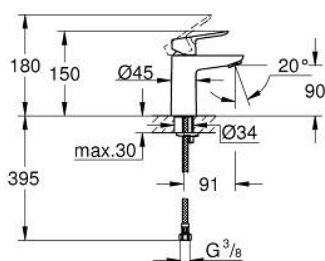

## 23 344 000 START EDGE СМЕСИТЕЛЬ ОДНОРЫЧАЖНЫЙ ДЛЯ РАКОВИНЫ, DN 15 РАЗМЕР S

### ОПИСАНИЕ ПРОДУКТА

- Colour: хром
- монтаж на одно отверстие
- металлический рычаг
- GROHE SmoothControl керамический картридж 28 мм
- GROHE LongLife Finish - стойкое долговечное покрытие
- GROHE EcoJoy ограничитель расхода воды 5,7 л/мин
- система быстрого монтажа
- гладкий корпус
- гибкая подводка

23 344 000 **START EDGE СМЕСИТЕЛЬ ОДНОРЫЧАЖНЫЙ ДЛЯ РАКОВИНЫ, DN 15**  
**РАЗМЕР S**

**ЗАПАСНЫЕ ЧАСТИ**

- 1: Рычаг (Spare part-nr. 46697000)
- 2: Крепежное кольцо (Spare part-nr. 46715000)
- 3: Картридж (Spare part-nr. 46580000)
- 4: Аэратор (Spare part-nr. 48159000)
- 5: Обратное резьбовое соединение (Spare part-nr. 46249000)
- 6: Монтажный ключ (Spare part-nr. 19017000)\*