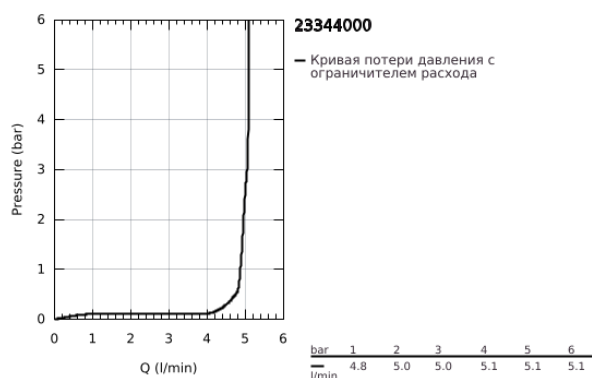

## 23 344 000 START EDGE СМЕСИТЕЛЬ ОДНОРЫЧАЖНЫЙ ДЛЯ РАКОВИНЫ, DN 15 РАЗМЕР S

### ОПИСАНИЕ ПРОДУКТА

- Colour: хром
- монтаж на одно отверстие
- металлический рычаг
- GROHE SmoothControl керамический картридж 28 мм
- GROHE LongLife Finish - стойкое долговечное покрытие
- GROHE EcoJoy ограничитель расхода воды 5,7 л/мин
- система быстрого монтажа
- гладкий корпус
- гибкая подводка