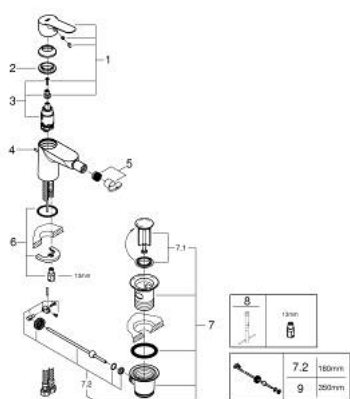

23 345 000 START EDGE СМЕСИТЕЛЬ ОДНОРЫЧАЖНЫЙ ДЛЯ БИДЕ DN 15

ОПИСАНИЕ ПРОДУКТА

- Colour: хром
- монтаж на одно отверстие
- металлический рычаг
- GROHE SmoothControl керамический картридж 28 мм
- GROHE LongLife Finish - стойкое долговечное покрытие
- ограничитель расхода воды 5,7 л/мин
- система быстрого монтажа
- аэратор с шаровым шарниром
- рычажный донный клапан 1 1/4"
- гибкая подводка

23 345 000 START EDGE СМЕСИТЕЛЬ ОДНОРЫЧАЖНЫЙ ДЛЯ БИДЕ DN 15

ЗАПАСНЫЕ ЧАСТИ

- 1: Рычаг (Spare part-nr. 46697000)
 - 2: Крепежное кольцо (Spare part-nr. 46715000)
 - 3: Картридж (Spare part-nr. 46580000)
 - 4: Тяга (Spare part-nr. 46739000)
 - 5: Аэратор (Spare part-nr. 13998000)
 - 6: Обратное резьбовое соединение (Spare part-nr. 46249000)
 - 7: Сливной гарнитур 1 1/4" (Spare part-nr. 28910000)
 - 7.1: Пробка (Spare part-nr. 07182000)
 - 7.2: Эксцентриковая тяга (Spare part-nr. 07052000)
 - 8: Монтажный ключ (Spare part-nr. 19017000)*
 - 9: Эксцентриковая тяга (Spare part-nr. 07341000)*
- * Optional accessories