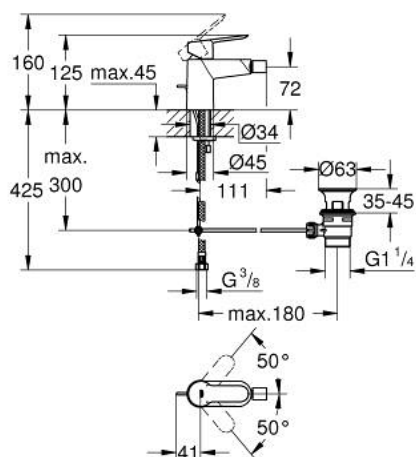

23 345 000 START EDGE СМЕСИТЕЛЬ ОДНОРЫЧАЖНЫЙ ДЛЯ БИДЕ DN 15

ОПИСАНИЕ ПРОДУКТА

- Colour: хром
- монтаж на одно отверстие
- металлический рычаг
- GROHE SmoothControl керамический картридж 28 мм
- GROHE LongLife Finish - стойкое долговечное покрытие
- ограничитель расхода воды 5,7 л/мин
- система быстрого монтажа
- аэратор с шаровым шарниром
- рычажный донный клапан 1 1/4"
- гибкая подводка

23 345 000 START EDGE СМЕСИТЕЛЬ ОДНОРЫЧАЖНЫЙ ДЛЯ БИДЕ DN 15

ЗАПАСНЫЕ ЧАСТИ

- 1: Рычаг (Spare part-nr. 46697000)
 - 2: Крепежное кольцо (Spare part-nr. 46715000)
 - 3: Картридж (Spare part-nr. 46580000)
 - 4: Тяга (Spare part-nr. 46739000)
 - 5: Аэратор (Spare part-nr. 13998000)
 - 6: Обратное резьбовое соединение (Spare part-nr. 46249000)
 - 7: Сливной гарнитур 1 1/4" (Spare part-nr. 28910000)
 - 7.1: Пробка (Spare part-nr. 07182000)
 - 7.2: Эксцентриковая тяга (Spare part-nr. 07052000)
 - 8: Монтажный ключ (Spare part-nr. 19017000)*
 - 9: Эксцентриковая тяга (Spare part-nr. 07341000)*
- * Optional accessories