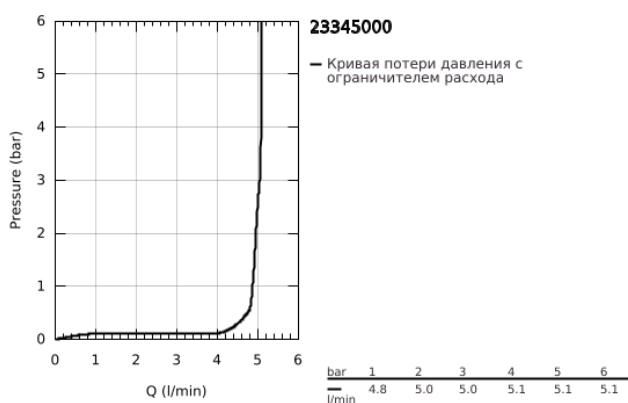

23 345 000 START EDGE СМЕСИТЕЛЬ ОДНОРЫЧАЖНЫЙ ДЛЯ БИДЕ DN 15

ОПИСАНИЕ ПРОДУКТА

- Colour: хром
- монтаж на одно отверстие
- металлический рычаг
- GROHE SmoothControl керамический картридж 28 мм
- GROHE LongLife Finish - стойкое долговечное покрытие
- ограничитель расхода воды 5,7 л/мин
- система быстрого монтажа
- аэратор с шаровым шарниром
- рычажный донный клапан 1 1/4"
- гибкая подводка