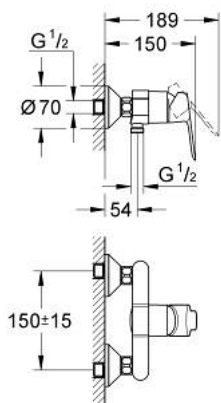

## 23 347 000 START EDGE СМЕСИТЕЛЬ ОДНОРЫЧАЖНЫЙ ДЛЯ ДУША, DN 15

### ОПИСАНИЕ ПРОДУКТА

- Colour: хром
- настенный монтаж
- металлический рычаг
- GROHE SmoothControl Плавность и точность управления - керамический картридж 46 мм
- GROHE LongLife Finish - стойкое долговечное покрытие
- настраиваемый ограничитель потока
- отвод для душа снизу 1/2" со встроенным обратным клапаном
- скрытые S-образные эксцентрики
- отражатель из металла
- с защитой от обратного потока
- дополнительный ограничитель температуры (46 308 000)

### ЗАПАСНЫЕ ЧАСТИ

- 1: Рычаг (Spare part-nr. 46698000)
- 2: Колпак (Spare part-nr. 46584000)
- 3: Картридж (Spare part-nr. 46048000)
- 4: S-образный эксцентрик (Spare part-nr. 12075000)
- 4.1: Уплотнение (Spare part-nr. 0138600M)
- 4.2: Розетка (Spare part-nr. 0221000M)
- 5: Резьбовое соединение  
подключения 1/2" (Spare part-nr. 45044000)
- 6: Обратный клапан (Spare part-nr. 08565000)
- 7: Удлинение 3/4", 20 мм (Spare part-nr. 0713000M)\*
- 8: Ключ (Spare part-nr. 19377000)\*
- 9: Ограничитель температуры (Spare part-nr. 46375000)\*