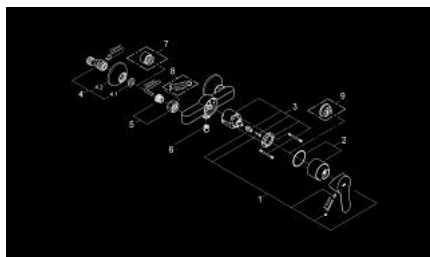

23 347 000 START EDGE СМЕСИТЕЛЬ ОДНОРЫЧАЖНЫЙ ДЛЯ ДУША, DN 15

ЗАПАСНЫЕ ЧАСТИ

1. 1: Рычаг (Spare part-nr. 46698000)
2. 2: Колпак (Spare part-nr. 46584000)
3. 3: Картридж (Spare part-nr. 46048000)
4. 4: S-образный эксцентрик (Spare part-nr. 12075000)
- 4.1: Уплотнение (Spare part-nr. 0138600M)
- 4.2: Розетка (Spare part-nr. 0221000M)
7. 5: Резьбовое соединение
   подключения 1/2" (Spare part-nr. 45044000)
8. 6: Обратный клапан (Spare part-nr. 08565000)
9. 7: Удлинение 3/4", 20 мм (Spare part-nr. 0713000M)*
10. 8: Ключ (Spare part-nr. 19377000)*
11. 9: Ограничитель температуры (Spare part-nr. 46375000)*

* Optional accessories