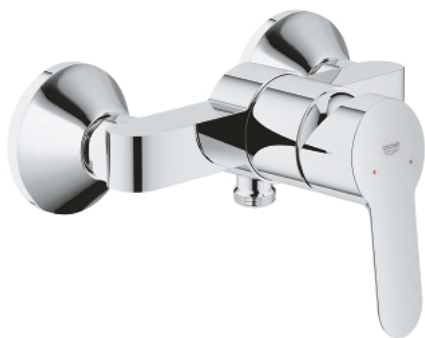

## 23 347 000 START EDGE СМЕСИТЕЛЬ ОДНОРЫЧАЖНЫЙ ДЛЯ ДУША, DN 15

### ОПИСАНИЕ ПРОДУКТА

- Colour: хром
- настенный монтаж
- металлический рычаг
- GROHE SmoothControl Плавность и точность управления - керамический картридж 46 мм
- GROHE LongLife Finish - стойкое долговечное покрытие
- настраиваемый ограничитель потока
- отвод для душа снизу 1/2" со встроенным обратным клапаном
- скрытые S-образные эксцентрики
- отражатель из металла
- с защитой от обратного потока
- дополнительный ограничитель температуры (46 308 000)