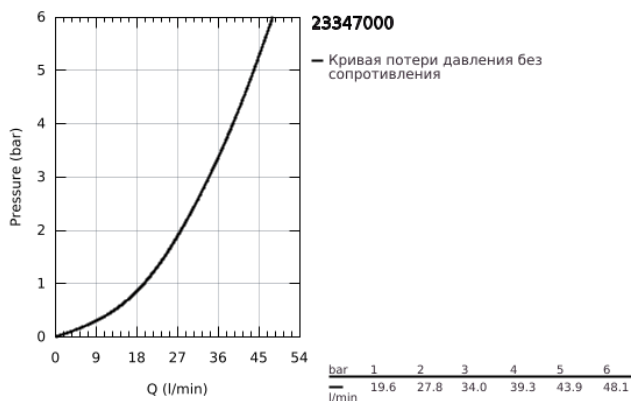

## 23 347 000 START EDGE СМЕСИТЕЛЬ ОДНОРЫЧАЖНЫЙ ДЛЯ ДУША, DN 15

### ОПИСАНИЕ ПРОДУКТА

- Colour: хром
- настенный монтаж
- металлический рычаг
- GROHE SmoothControl Плавность и точность управления - керамический картридж 46 мм
- GROHE LongLife Finish - стойкое долговечное покрытие
- настраиваемый ограничитель потока
- отвод для душа снизу 1/2" со встроенным обратным клапаном
- скрытые S-образные эксцентрики
- отражатель из металла
- с защитой от обратного потока
- дополнительный ограничитель температуры (46 308 000)