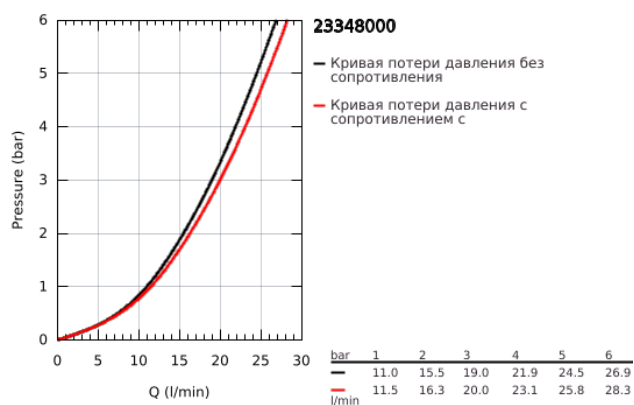

## 23 348 000 START EDGE СМЕСИТЕЛЬ ОДНОРЫЧАЖНЫЙ ДЛЯ ВАННЫ, DN 15

### ОПИСАНИЕ ПРОДУКТА

- Colour: хром
- настенный монтаж
- металлический рычаг
- GROHE SmoothControl Плавность и точность управления - керамический картридж 46 мм
- GROHE LongLife Finish - стойкое долговечное покрытие
- настраиваемый ограничитель потока
- автоматический переключатель: ванна/душ
- отвод для душа снизу 1/2" со встроенным обратным клапаном
- излив с аэратором
- скрытые S-образные эксцентрики
- отражатель из металла
- с защитой от обратного потока
- дополнительный ограничитель температуры (46 308 000)