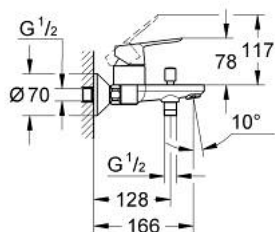

## 23 348 000 START EDGE СМЕСИТЕЛЬ ОДНОРЫЧАЖНЫЙ ДЛЯ ВАННЫ, DN 15

### ОПИСАНИЕ ПРОДУКТА

- Colour: хром
- настенный монтаж
- металлический рычаг
- GROHE SmoothControl Плавность и точность управления - керамический картридж 46 мм
- GROHE LongLife Finish - стойкое долговечное покрытие
- настраиваемый ограничитель потока
- автоматический переключатель: ванна/душ
- отвод для душа снизу 1/2" со встроенным обратным клапаном
- излив с аэратором
- скрытые S-образные эксцентрики
- отражатель из металла
- с защитой от обратного потока
- дополнительный ограничитель температуры (46 308 000)