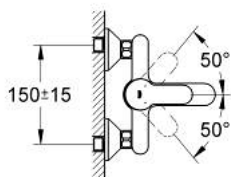

### ОПИСАНИЕ ПРОДУКТА

- Colour: хром
- настенный монтаж
- металлический рычаг
- GROHE SmoothControl Плавность и точность управления - керамический картридж 46 мм
- GROHE LongLife Finish - стойкое долговечное покрытие
- настраиваемый ограничитель потока
- автоматический переключатель: ванна/душ
- отвод для душа снизу 1/2" со встроенным обратным клапаном
- излив с аэратором
- скрытые S-образные эксцентрики
- отражатель из металла
- с защитой от обратного потока
- дополнительный ограничитель температуры (46 308 000)