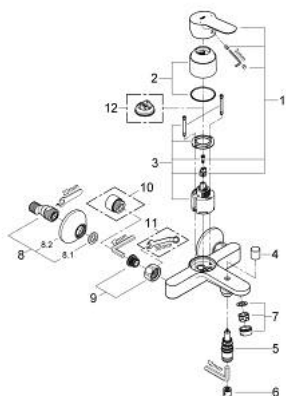

## 23 348 000 START EDGE СМЕСИТЕЛЬ ОДНОРЫЧАЖНЫЙ ДЛЯ ВАННЫ, DN 15

### ОПИСАНИЕ ПРОДУКТА

- Colour: хром
- настенный монтаж
- металлический рычаг
- GROHE SmoothControl Плавность и точность управления - керамический картридж 46 мм
- GROHE LongLife Finish - стойкое долговечное покрытие
- настраиваемый ограничитель потока
- автоматический переключатель: ванна/душ
- отвод для душа снизу 1/2" со встроенным обратным клапаном
- излив с аэратором
- скрытые S-образные эксцентрики
- отражатель из металла
- с защитой от обратного потока
- дополнительный ограничитель температуры (46 308 000)

### ЗАПАСНЫЕ ЧАСТИ

- 1: Рычаг (Spare part-nr. 46698000)
  - 2: Колпак (Spare part-nr. 46584000)
  - 3: Картридж (Spare part-nr. 46048000)
  - 4: Кнопка переключателя (Spare part-nr. 64309000)
  - 5: Переключатель (Spare part-nr. 65655000)
  - 6: Обратный клапан (Spare part-nr. 08565000)
  - 7: Аэратор (Spare part-nr. 13952000)
  - 8: S-образный эксцентрик (Spare part-nr. 12075000)
  - 8.1: Уплотнение (Spare part-nr. 0138600M)
  - 8.2: Розетка (Spare part-nr. 0221000M)
  - 9: Резьбовое соединение подключения 1/2" (Spare part-nr. 45044000)
  - 10: Удлинение 3/4", 20 мм (Spare part-nr. 0713000M)\*
  - 11: Ключ (Spare part-nr. 19377000)\*
  - 12: Ограничитель температуры (Spare part-nr. 46375000)\*
- \* Optional accessories