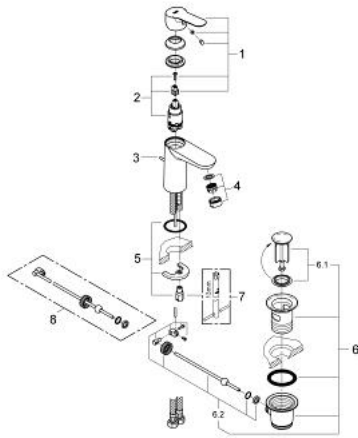

23 356 000 **BAUEDGE BASIN MIXER 1/2"**
S-SIZE

SPARE PARTS

- 1: Lever (Spare part-nr. 46697000)
- 2: Cartridge (Spare part-nr. 46580000)
- 3: Pop-up rod (Spare part-nr. 46739000)
- 4: Mousseur (Spare part-nr. 48159000)
- 5: Shank mounting kit (Spare part-nr. 46249000)
- 6: Waste set 1 1/4" (Spare part-nr. 28910000)
- 6.1: Plug (Spare part-nr. 07182000)
- 6.2: Eccentric rod (Spare part-nr. 07052000)
- 7: Mounting wrench (Spare part-nr. 19017000)*
- 8: Eccentric rod (Spare part-nr. 07341000)*