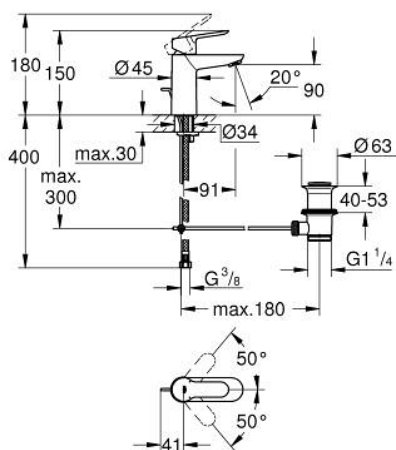

23 356 000 BAUEDGE СМЕСИТЕЛЬ ОДНОРЫЧАЖНЫЙ ДЛЯ РАКОВИНЫ, DN 15 РАЗМЕР S

ОПИСАНИЕ ПРОДУКТА

- Colour: хром
- монтаж на одно отверстие
- металлический рычаг
- GROHE SmoothControl керамический картридж 28 мм
- GROHE LongLife Finish - стойкое долговечное покрытие
- GROHE EcoJoy Технология совершенного потока при уменьшенном расходе воды
- максимальный расход воды (при 3 бара): 5 л/мин
- система быстрого монтажа
- metal pop up waste set
- гибкая подводка

23 356 000 BAUEDGE СМЕСИТЕЛЬ ОДНОРЫЧАЖНЫЙ ДЛЯ РАКОВИНЫ, DN 15 РАЗМЕР S

ЗАПАСНЫЕ ЧАСТИ

- 1: Рычаг (Spare part-nr. 46697000)
- 2: Картридж (Spare part-nr. 46580000)
- 3: Тяга (Spare part-nr. 46739000)
- 4: Аэратор (Spare part-nr. 48159000)
- 5: Обратное резьбовое соединение (Spare part-nr. 46249000)
- 6: Сливной гарнитур 1 1/4" (Spare part-nr. 28910000)
- 6.1: Пробка (Spare part-nr. 07182000)
- 6.2: Эксцентриковая тяга (Spare part-nr. 07052000)
- 7: Монтажный ключ (Spare part-nr. 19017000)*
- 8: Эксцентриковая тяга (Spare part-nr. 07341000)*