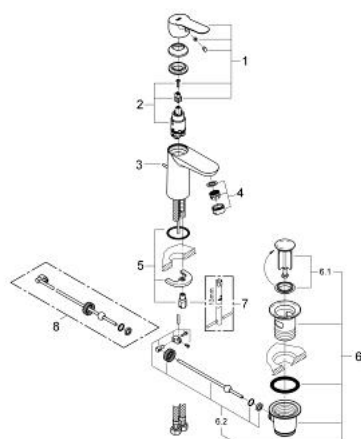

23 356 000 BAUEDGE СМЕСИТЕЛЬ ОДНОРЫЧАЖНЫЙ ДЛЯ РАКОВИНЫ, DN 15 РАЗМЕР S

ОПИСАНИЕ ПРОДУКТА

- Colour: хром
- монтаж на одно отверстие
- металлический рычаг
- GROHE SmoothControl керамический картридж 28 мм
- GROHE LongLife Finish - стойкое долговечное покрытие
- GROHE EcoJoy Технология совершенного потока при уменьшенном расходе воды
- максимальный расход воды (при 3 бара): 5 л/мин
- система быстрого монтажа
- metal pop up waste set
- гибкая подводка

23 356 000 BAUEDGE СМЕСИТЕЛЬ ОДНОРЫЧАЖНЫЙ ДЛЯ РАКОВИНЫ, DN 15 РАЗМЕР S

ЗАПАСНЫЕ ЧАСТИ

- 1: Рычаг (Spare part-nr. 46697000)
- 2: Картридж (Spare part-nr. 46580000)
- 3: Тяга (Spare part-nr. 46739000)
- 4: Аэратор (Spare part-nr. 48159000)
- 5: Обратное резьбовое соединение (Spare part-nr. 46249000)
- 6: Сливной гарнитур 1 1/4" (Spare part-nr. 28910000)
- 6.1: Пробка (Spare part-nr. 07182000)
- 6.2: Эксцентриковая тяга (Spare part-nr. 07052000)
- 7: Монтажный ключ (Spare part-nr. 19017000)*
- 8: Эксцентриковая тяга (Spare part-nr. 07341000)*