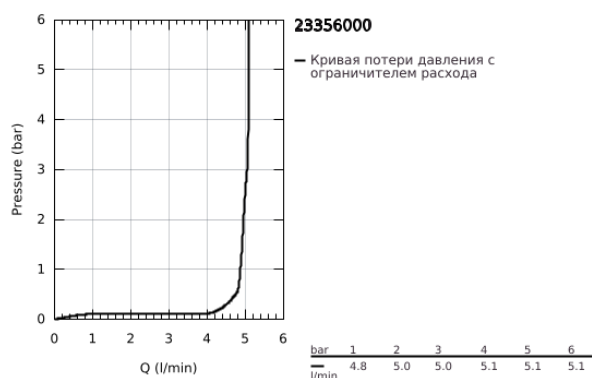

23 356 000 BAUEDGE СМЕСИТЕЛЬ ОДНОРЫЧАЖНЫЙ ДЛЯ РАКОВИНЫ, DN 15 РАЗМЕР S

ОПИСАНИЕ ПРОДУКТА

- Colour: хром
- монтаж на одно отверстие
- металлический рычаг
- GROHE SmoothControl керамический картридж 28 мм
- GROHE LongLife Finish - стойкое долговечное покрытие
- GROHE EcoJoy Технология совершенного потока при уменьшенном расходе воды
- максимальный расход воды (при 3 бара): 5 л/мин
- система быстрого монтажа
- metal pop up waste set
- гибкая подводка

23 356 000 BAUEDGE СМЕСИТЕЛЬ ОДНОРЫЧАЖНЫЙ ДЛЯ РАКОВИНЫ, DN 15 РАЗМЕР S

ЗАПАСНЫЕ ЧАСТИ

- 1: Рычаг (Spare part-nr. 46697000)
- 2: Картридж (Spare part-nr. 46580000)
- 3: Тяга (Spare part-nr. 46739000)
- 4: Аэратор (Spare part-nr. 48159000)
- 5: Обратное резьбовое соединение (Spare part-nr. 46249000)
- 6: Сливной гарнитур 1 1/4" (Spare part-nr. 28910000)
- 6.1: Пробка (Spare part-nr. 07182000)
- 6.2: Эксцентриковая тяга (Spare part-nr. 07052000)
- 7: Монтажный ключ (Spare part-nr. 19017000)*
- 8: Эксцентриковая тяга (Spare part-nr. 07341000)*