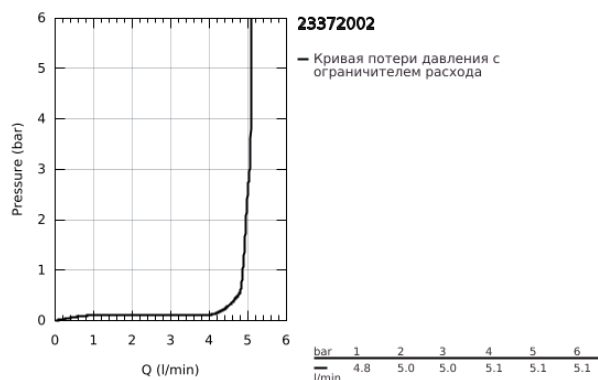

23 372 002 EUROSMART СМЕСИТЕЛЬ ОДНОРЫЧАЖНЫЙ ДЛЯ РАКОВИНЫ, DN 15 РАЗМЕР S

ОПИСАНИЕ ПРОДУКТА

- Colour: хром
- монтаж на одно отверстие
- металлический рычаг
- GROHE SilkMove Плавность и точность управления - керамический картридж 35 мм
- OpenCold подача холодной воды в среднем положении рычага экономит горячую воду
- настраиваемый ограничитель потока
- с ограничителем температуры
- GROHE LongLife Finish - стойкое долговечное покрытие
- GROHE EcoJoy Технология совершенного потока при уменьшенном расходе воды
- максимальный расход воды (при 3 бара): 5 л/мин
- GROHE FastFixation система быстрого монтажа
- цепочка
- гибкая подводка

23 372 002 EUROSMART СМЕСИТЕЛЬ ОДНОРЫЧАЖНЫЙ ДЛЯ РАКОВИНЫ, DN 15 РАЗМЕР S

ЗАПАСНЫЕ ЧАСТИ

- 1: Рычаг (Spare part-nr. 46902000)
- 2: Колпак (Spare part-nr. 46492000)
- 3: Винтовая стяжка (Spare part-nr. 46460000)
- 4: Картридж (Spare part-nr. 46863000)
- 5: Цепочка (Spare part-nr. 06815000)
- 6: Аэратор (Spare part-nr. 48159000)
- 7: Обратное резьбовое соединение (Spare part-nr. 46671000)
- 8: Ключ (Spare part-nr. 19332000)*
- 9: Монтажный ключ (Spare part-nr. 19017000)*