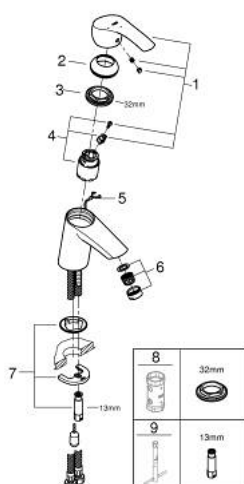

23 372 002 EUROSMART СМЕСИТЕЛЬ ОДНОРЫЧАЖНЫЙ ДЛЯ РАКОВИНЫ, DN 15 РАЗМЕР S

ОПИСАНИЕ ПРОДУКТА

- Colour: хром
- монтаж на одно отверстие
- металлический рычаг
- GROHE SilkMove Плавность и точность управления - керамический картридж 35 мм
- EcoMode подача холодной воды в среднем положении рычага экономит горячую воду
- настраиваемый ограничитель потока
- с ограничителем температуры
- GROHE LongLife Finish - стойкое долговечное покрытие
- GROHE EcoJoy Технология совершенного потока при уменьшенном расходе воды
- максимальный расход воды (при 3 бара): 5 л/мин
- GROHE FastFixation система быстрого монтажа
- цепочка
- гибкая подводка

23 372 002 EUROSMART СМЕСИТЕЛЬ ОДНОРЫЧАЖНЫЙ ДЛЯ РАКОВИНЫ, DN 15 РАЗМЕР S

ЗАПАСНЫЕ ЧАСТИ

- 1: Рычаг (Spare part-nr. 46902000)
- 2: Колпак (Spare part-nr. 46492000)
- 3: Винтовая стяжка (Spare part-nr. 46460000)
- 4: Картридж (Spare part-nr. 46863000)
- 5: Цепочка (Spare part-nr. 06815000)
- 6: Аэратор (Spare part-nr. 48159000)
- 7: Обратное резьбовое соединение (Spare part-nr. 46671000)
- 8: Ключ (Spare part-nr. 19332000)*
- 9: Монтажный ключ (Spare part-nr. 19017000)*