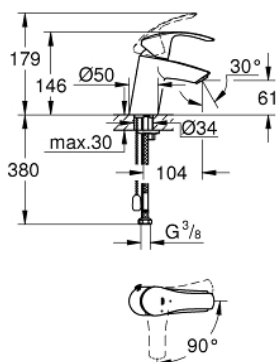

23 372 002 EUROSMART СМЕСИТЕЛЬ ОДНОРЫЧАЖНЫЙ ДЛЯ РАКОВИНЫ, DN 15 РАЗМЕР S

ОПИСАНИЕ ПРОДУКТА

- Colour: хром
- монтаж на одно отверстие
- металлический рычаг
- GROHE SilkMove Плавность и точность управления - керамический картридж 35 мм
- EcoMode подача холодной воды в среднем положении рычага экономит горячую воду
- настраиваемый ограничитель потока
- с ограничителем температуры
- GROHE LongLife Finish - стойкое долговечное покрытие
- GROHE EcoJoy Технология совершенного потока при уменьшенном расходе воды
- максимальный расход воды (при 3 бара): 5 л/мин
- GROHE FastFixation система быстрого монтажа
- цепочка
- гибкая подводка

23 372 002 EUROSMART СМЕСИТЕЛЬ ОДНОРЫЧАЖНЫЙ ДЛЯ РАКОВИНЫ, DN 15 РАЗМЕР S

ЗАПАСНЫЕ ЧАСТИ

- 1: Рычаг (Spare part-nr. 46902000)
- 2: Колпак (Spare part-nr. 46492000)
- 3: Винтовая стяжка (Spare part-nr. 46460000)
- 4: Картридж (Spare part-nr. 46863000)
- 5: Цепочка (Spare part-nr. 06815000)
- 6: Аэратор (Spare part-nr. 48159000)
- 7: Обратное резьбовое соединение (Spare part-nr. 46671000)
- 8: Ключ (Spare part-nr. 19332000)*
- 9: Монтажный ключ (Spare part-nr. 19017000)*