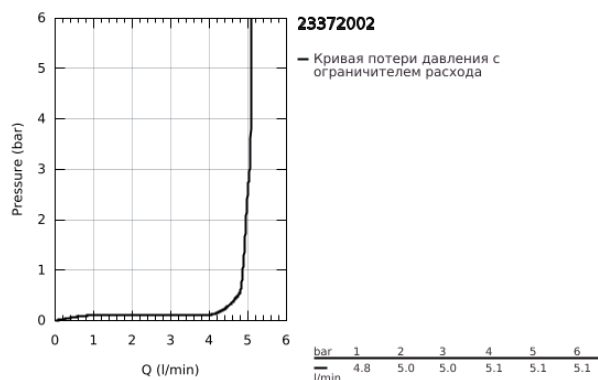

23 372 002 EUROSMART СМЕСИТЕЛЬ ОДНОРЫЧАЖНЫЙ ДЛЯ РАКОВИНЫ, DN 15 РАЗМЕР S

ОПИСАНИЕ ПРОДУКТА

- Colour: хром
- монтаж на одно отверстие
- металлический рычаг
- GROHE SilkMove Плавность и точность управления - керамический картридж 35 мм
- EcoMode подача холодной воды в среднем положении рычага экономит горячую воду
- настраиваемый ограничитель потока
- с ограничителем температуры
- GROHE LongLife Finish - стойкое долговечное покрытие
- GROHE EcoJoy Технология совершенного потока при уменьшенном расходе воды
- максимальный расход воды (при 3 бара): 5 л/мин
- GROHE FastFixation система быстрого монтажа
- цепочка
- гибкая подводка

23 372 002 EUROSMART СМЕСИТЕЛЬ ОДНОРЫЧАЖНЫЙ ДЛЯ РАКОВИНЫ, DN 15 РАЗМЕР S

ЗАПАСНЫЕ ЧАСТИ

- 1: Рычаг (Spare part-nr. 46902000)
- 2: Колпак (Spare part-nr. 46492000)
- 3: Винтовая стяжка (Spare part-nr. 46460000)
- 4: Картридж (Spare part-nr. 46863000)
- 5: Цепочка (Spare part-nr. 06815000)
- 6: Аэратор (Spare part-nr. 48159000)
- 7: Обратное резьбовое соединение (Spare part-nr. 46671000)
- 8: Ключ (Spare part-nr. 19332000)*
- 9: Монтажный ключ (Spare part-nr. 19017000)*