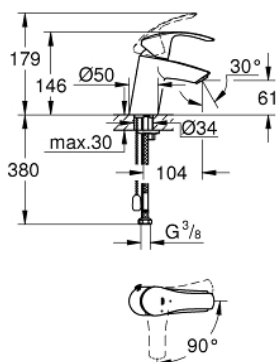

23 372 002 EUROSMART СМЕСИТЕЛЬ ОДНОРЫЧАЖНЫЙ ДЛЯ РАКОВИНЫ, DN 15 РАЗМЕР S

ОПИСАНИЕ ПРОДУКТА

- Colour: хром
- монтаж на одно отверстие
- металлический рычаг
- GROHE SilkMove Плавность и точность управления - керамический картридж 35 мм
- OpenCold подача холодной воды в среднем положении рычага экономит горячую воду
- настраиваемый ограничитель потока
- с ограничителем температуры
- GROHE LongLife Finish - стойкое долговечное покрытие
- GROHE EcoJoy Технология совершенного потока при уменьшенном расходе воды
- максимальный расход воды (при 3 бара): 5 л/мин
- GROHE FastFixation система быстрого монтажа
- цепочка
- гибкая подводка

23 372 002 EUROSMART СМЕСИТЕЛЬ ОДНОРЫЧАЖНЫЙ ДЛЯ РАКОВИНЫ, DN 15 РАЗМЕР S

ЗАПАСНЫЕ ЧАСТИ

- 1: Рычаг (Spare part-nr. 46902000)
- 2: Колпак (Spare part-nr. 46492000)
- 3: Винтовая стяжка (Spare part-nr. 46460000)
- 4: Картридж (Spare part-nr. 46863000)
- 5: Цепочка (Spare part-nr. 06815000)
- 6: Аэратор (Spare part-nr. 48159000)
- 7: Обратное резьбовое соединение (Spare part-nr. 46671000)
- 8: Ключ (Spare part-nr. 19332000)*
- 9: Монтажный ключ (Spare part-nr. 19017000)*