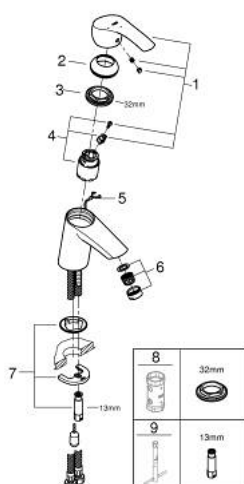

23 372 002 EUROSMART СМЕСИТЕЛЬ ОДНОРЫЧАЖНЫЙ ДЛЯ РАКОВИНЫ, DN 15 РАЗМЕР S

ОПИСАНИЕ ПРОДУКТА

- Colour: хром
- монтаж на одно отверстие
- металлический рычаг
- GROHE SilkMove Плавность и точность управления - керамический картридж 35 мм
- OpenCold подача холодной воды в среднем положении рычага экономит горячую воду
- настраиваемый ограничитель потока
- с ограничителем температуры
- GROHE LongLife Finish - стойкое долговечное покрытие
- GROHE EcoJoy Технология совершенного потока при уменьшенном расходе воды
- максимальный расход воды (при 3 бара): 5 л/мин
- GROHE FastFixation система быстрого монтажа
- цепочка
- гибкая подводка

23 372 002 EUROSMART СМЕСИТЕЛЬ ОДНОРЫЧАЖНЫЙ ДЛЯ РАКОВИНЫ, DN 15 РАЗМЕР S

ЗАПАСНЫЕ ЧАСТИ

- 1: Рычаг (Spare part-nr. 46902000)
- 2: Колпак (Spare part-nr. 46492000)
- 3: Винтовая стяжка (Spare part-nr. 46460000)
- 4: Картридж (Spare part-nr. 46863000)
- 5: Цепочка (Spare part-nr. 06815000)
- 6: Аэратор (Spare part-nr. 48159000)
- 7: Обратное резьбовое соединение (Spare part-nr. 46671000)
- 8: Ключ (Spare part-nr. 19332000)*
- 9: Монтажный ключ (Spare part-nr. 19017000)*