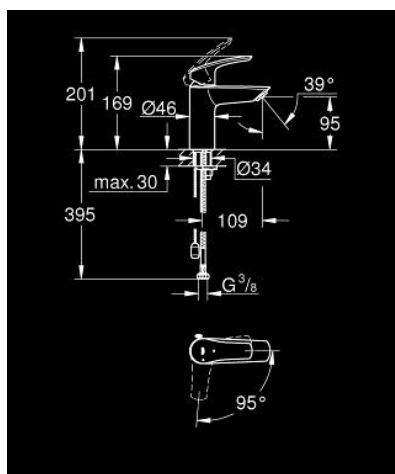

23 372 003 EUROSMART СМЕСИТЕЛЬ ОДНОРЫЧАЖНЫЙ ДЛЯ РАКОВИНЫ, DN 15 РАЗМЕР S

ОПИСАНИЕ ПРОДУКТА

- Colour: хром
- монтаж на одно отверстие
- металлический рычаг
- GROHE SilkMove Плавность и точность управления - керамический картридж 28 мм
- EcoMode подача холодной воды в среднем положении рычага экономит горячую воду
- настраиваемый ограничитель потока
- с ограничителем температуры
- GROHE LongLife Finish - стойкое долговечное покрытие
- GROHE EcoJoy Технология совершенного потока при уменьшенном расходе воды
- максимальный расход воды (при 3 бара): 5 л/мин
- Изолированный водоток - вода не контактирует с металлами корпуса смесителя
- GROHE FastFixation система быстрого монтажа
- цепочка
- гибкая подводка
- профессиональная серия

23 372 003 EUROSMART СМЕСИТЕЛЬ ОДНОРЫЧАЖНЫЙ ДЛЯ РАКОВИНЫ, DN 15
РАЗМЕР S

ЗАПАСНЫЕ ЧАСТИ

- 1: Рычаг (Spare part-nr. 48551000)
- 2: Колпак (Spare part-nr. 46116000)
- 3: Картридж (Spare part-nr. 48518000)
- 4: Цепочка (Spare part-nr. 06815000)
- 5: Аэратор (Spare part-nr. 48159000)
- 6: Обратное резьбовое соединение (Spare part-nr. 46645000)
- 7: Монтажный ключ (Spare part-nr. 19017000)*