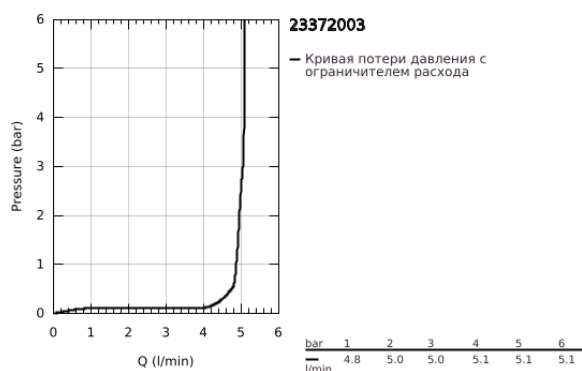

23 372 003 EUROSMART СМЕСИТЕЛЬ ОДНОРЫЧАЖНЫЙ ДЛЯ РАКОВИНЫ, DN 15 РАЗМЕР S

ОПИСАНИЕ ПРОДУКТА

- Colour: хром
- монтаж на одно отверстие
- металлический рычаг
- GROHE SilkMove Плавность и точность управления - керамический картридж 28 мм
- EcoMode подача холодной воды в среднем положении рычага экономит горячую воду
- настраиваемый ограничитель потока
- с ограничителем температуры
- GROHE LongLife Finish - стойкое долговечное покрытие
- GROHE EcoJoy Технология совершенного потока при уменьшенном расходе воды
- максимальный расход воды (при 3 бара): 5 л/мин
- Изолированный водоток - вода не контактирует с металлами корпуса смесителя
- GROHE FastFixation система быстрого монтажа
- цепочка
- гибкая подводка
- профессиональная серия

23 372 003 EUROSMART СМЕСИТЕЛЬ ОДНОРЫЧАЖНЫЙ ДЛЯ РАКОВИНЫ, DN 15
РАЗМЕР S

ЗАПАСНЫЕ ЧАСТИ

- 1: Рычаг (Spare part-nr. 48551000)
- 2: Колпак (Spare part-nr. 46116000)
- 3: Картридж (Spare part-nr. 48518000)
- 4: Цепочка (Spare part-nr. 06815000)
- 5: Аэратор (Spare part-nr. 48159000)
- 6: Обратное резьбовое соединение (Spare part-nr. 46645000)
- 7: Монтажный ключ (Spare part-nr. 19017000)*