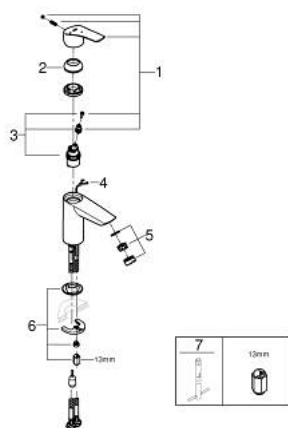

23 372 003 EUROSMART СМЕСИТЕЛЬ ОДНОРЫЧАЖНЫЙ ДЛЯ РАКОВИНЫ, DN 15 РАЗМЕР S

ОПИСАНИЕ ПРОДУКТА

- Colour: хром
- монтаж на одно отверстие
- металлический рычаг
- GROHE SilkMove Плавность и точность управления - керамический картридж 28 мм
- EcoMode подача холодной воды в среднем положении рычага экономит горячую воду
- настраиваемый ограничитель потока
- с ограничителем температуры
- GROHE LongLife Finish - стойкое долговечное покрытие
- GROHE EcoJoy Технология совершенного потока при уменьшенном расходе воды
- максимальный расход воды (при 3 бара): 5 л/мин
- Изолированный водоток - вода не контактирует с металлами корпуса смесителя
- GROHE FastFixation система быстрого монтажа
- цепочка
- гибкая подводка
- профессиональная серия

23 372 003 EUROSMART СМЕСИТЕЛЬ ОДНОРЫЧАЖНЫЙ ДЛЯ РАКОВИНЫ, DN 15
РАЗМЕР S

ЗАПАСНЫЕ ЧАСТИ

- 1: Рычаг (Spare part-nr. 48551000)
- 2: Колпак (Spare part-nr. 46116000)
- 3: Картридж (Spare part-nr. 48518000)
- 4: Цепочка (Spare part-nr. 06815000)
- 5: Аэратор (Spare part-nr. 48159000)
- 6: Обратное резьбовое соединение (Spare part-nr. 46645000)
- 7: Монтажный ключ (Spare part-nr. 19017000)*