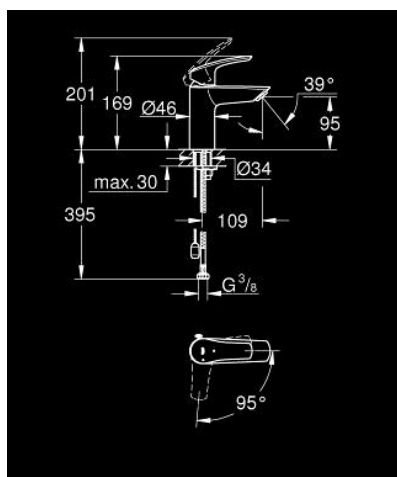

23 372 003 EUROSMART СМЕСИТЕЛЬ ОДНОРЫЧАЖНЫЙ ДЛЯ РАКОВИНЫ, DN 15 РАЗМЕР S

ОПИСАНИЕ ПРОДУКТА

- Colour: хром
- монтаж на одно отверстие
- металлический рычаг
- GROHE SilkMove Плавность и точность управления - керамический картридж 28 мм
- OpenCold подача холодной воды в среднем положении рычага экономит горячую воду
- настраиваемый ограничитель потока
- с ограничителем температуры
- GROHE LongLife Finish - стойкое долговечное покрытие
- GROHE EcoJoy Технология совершенного потока при уменьшенном расходе воды
- максимальный расход воды (при 3 бара): 5 л/мин
- Изолированный водоток - вода не контактирует с металлами корпуса смесителя
- GROHE FastFixation система быстрого монтажа
- цепочка
- гибкая подводка
- профессиональная серия

23 372 003 **EUROSMART СМЕСИТЕЛЬ ОДНОРЫЧАЖНЫЙ ДЛЯ РАКОВИНЫ, DN 15**
РАЗМЕР S

ЗАПАСНЫЕ ЧАСТИ

- 1: Рычаг (Spare part-nr. 48551000)
- 2: Колпак (Spare part-nr. 46116000)
- 3: Картридж (Spare part-nr. 48518000)
- 4: Цепочка (Spare part-nr. 06815000)
- 5: Аэратор (Spare part-nr. 48159000)
- 6: Обратное резьбовое соединение (Spare part-nr. 46645000)
- 7: Монтажный ключ (Spare part-nr. 19017000)*