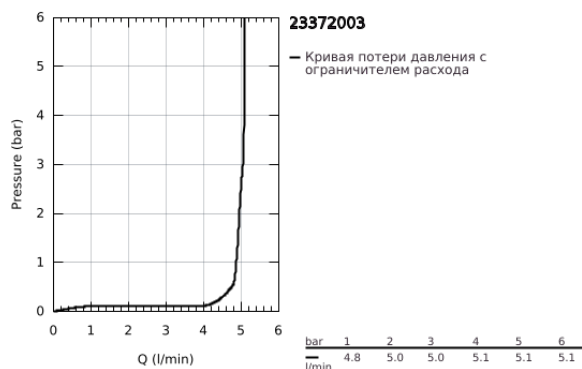

23 372 003 EUROSMART СМЕСИТЕЛЬ ОДНОРЫЧАЖНЫЙ ДЛЯ РАКОВИНЫ, DN 15 РАЗМЕР S

ОПИСАНИЕ ПРОДУКТА

- Colour: хром
- монтаж на одно отверстие
- металлический рычаг
- GROHE SilkMove Плавность и точность управления - керамический картридж 28 мм
- OpenCold подача холодной воды в среднем положении рычага экономит горячую воду
- настраиваемый ограничитель потока
- с ограничителем температуры
- GROHE LongLife Finish - стойкое долговечное покрытие
- GROHE EcoJoy Технология совершенного потока при уменьшенном расходе воды
- максимальный расход воды (при 3 бара): 5 л/мин
- Изолированный водоток - вода не контактирует с металлами корпуса смесителя
- GROHE FastFixation система быстрого монтажа
- цепочка
- гибкая подводка
- профессиональная серия