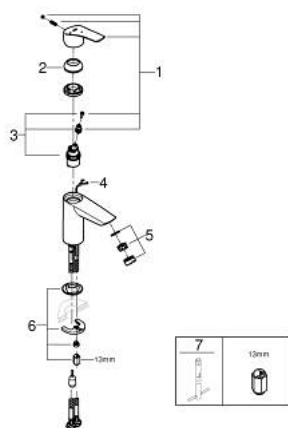

23 372 003 EUROSMART СМЕСИТЕЛЬ ОДНОРЫЧАЖНЫЙ ДЛЯ РАКОВИНЫ, DN 15 РАЗМЕР S

ОПИСАНИЕ ПРОДУКТА

- Colour: хром
- монтаж на одно отверстие
- металлический рычаг
- GROHE SilkMove Плавность и точность управления - керамический картридж 28 мм
- OpenCold подача холодной воды в среднем положении рычага экономит горячую воду
- настраиваемый ограничитель потока
- с ограничителем температуры
- GROHE LongLife Finish - стойкое долговечное покрытие
- GROHE EcoJoy Технология совершенного потока при уменьшенном расходе воды
- максимальный расход воды (при 3 бара): 5 л/мин
- Изолированный водоток - вода не контактирует с металлами корпуса смесителя
- GROHE FastFixation система быстрого монтажа
- цепочка
- гибкая подводка
- профессиональная серия

23 372 003 **EUROSMART СМЕСИТЕЛЬ ОДНОРЫЧАЖНЫЙ ДЛЯ РАКОВИНЫ, DN 15**
РАЗМЕР S

ЗАПАСНЫЕ ЧАСТИ

- 1: Рычаг (Spare part-nr. 48551000)
- 2: Колпак (Spare part-nr. 46116000)
- 3: Картридж (Spare part-nr. 48518000)
- 4: Цепочка (Spare part-nr. 06815000)
- 5: Аэратор (Spare part-nr. 48159000)
- 6: Обратное резьбовое соединение (Spare part-nr. 46645000)
- 7: Монтажный ключ (Spare part-nr. 19017000)*