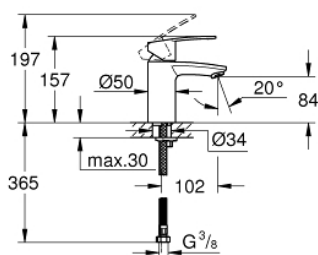

23 373 20E EUROSTYLE COSMOPOLITAN СМЕСИТЕЛЬ ОДНОРЫЧАЖНЫЙ ДЛЯ РАКОВИНЫ, DN 15 РАЗМЕР S

ОПИСАНИЕ ПРОДУКТА

- Colour: хром
- монтаж на одно отверстие
- металлический рычаг
- GROHE SilkMove Плавность и точность управления - керамический картридж 35 мм
- EcoMode подача холодной воды в среднем положении рычага экономит горячую воду
- настраиваемый ограничитель потока
- возможность установки мин. расхода 2,5 л/мин.
- ограничитель температуры
- GROHE LongLife Finish - стойкое долговечное покрытие
- GROHE EcoJoy Технология совершенного потока при уменьшенном расходе воды
- максимальный расход воды (при 3 бара): 5 л/мин
- GROHE FastFixation Система быстрого монтажа
- гладкий корпус
- гибкая подводка

23 373 20E **EUROSTYLE COSMOPOLITAN СМЕСИТЕЛЬ ОДНОРЫЧАЖНЫЙ ДЛЯ
РАКОВИНЫ, DN 15
РАЗМЕР S**

ЗАПАСНЫЕ ЧАСТИ

- 1: Рычаг (Spare part-nr. 46829000)
- 2: Колпак (Spare part-nr. 46492000)
- 3: Винтовая стяжка (Spare part-nr. 46460000)
- 4: Картридж (Spare part-nr. 46863000)
- 5: Аэратор (Spare part-nr. 48159000)
- 6: Обратное резьбовое соединение (Spare part-nr. 46671000)
- 7: Монтажный ключ (Spare part-nr. 19017000)*
- 8: Ключ (Spare part-nr. 19332000)*