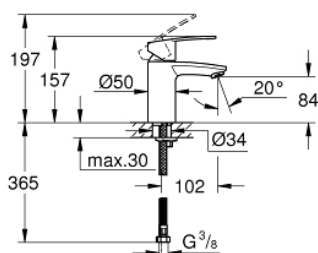

23 373 20E EUROSTYLE COSMOPOLITAN СМЕСИТЕЛЬ ОДНОРЫЧАЖНЫЙ ДЛЯ РАКОВИНЫ, DN 15 РАЗМЕР S

ОПИСАНИЕ ПРОДУКТА

- Colour: хром
- монтаж на одно отверстие
- металлический рычаг
- GROHE SilkMove Плавность и точность управления - керамический картридж 35 мм
- OpenCold подача холодной воды в среднем положении рычага экономит горячую воду
- настраиваемый ограничитель потока
- возможность установки мин. расхода 2,5 л/мин.
- ограничитель температуры
- GROHE LongLife Finish - стойкое долговечное покрытие
- GROHE EcoJoy Технология совершенного потока при уменьшенном расходе воды
- максимальный расход воды (при 3 бара): 5 л/мин
- GROHE FastFixation Система быстрого монтажа
- гладкий корпус
- гибкая подводка

23 373 20E **EUROSTYLE COSMOPOLITAN СМЕСИТЕЛЬ ОДНОРЫЧАЖНЫЙ ДЛЯ РАКОВИНЫ, DN 15 РАЗМЕР S**

ЗАПАСНЫЕ ЧАСТИ

- 1: Рычаг (Spare part-nr. 46829000)
- 2: Колпак (Spare part-nr. 46492000)
- 3: Винтовая стяжка (Spare part-nr. 46460000)
- 4: Картридж (Spare part-nr. 46863000)
- 5: Аэратор (Spare part-nr. 48159000)
- 6: Обратное резьбовое соединение (Spare part-nr. 46671000)
- 7: Монтажный ключ (Spare part-nr. 19017000)*
- 8: Ключ (Spare part-nr. 19332000)*