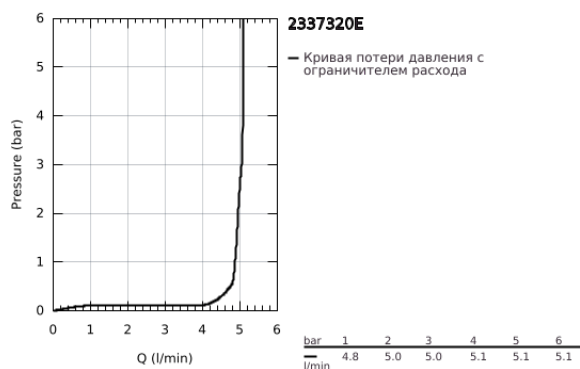

23 373 20E EUROSTYLE COSMOPOLITAN СМЕСИТЕЛЬ ОДНОРЫЧАЖНЫЙ ДЛЯ РАКОВИНЫ, DN 15 РАЗМЕР S

ОПИСАНИЕ ПРОДУКТА

- Colour: хром
- монтаж на одно отверстие
- металлический рычаг
- GROHE SilkMove Плавность и точность управления - керамический картридж 35 мм
- EcoMode подача холодной воды в среднем положении рычага экономит горячую воду
- настраиваемый ограничитель потока
- возможность установки мин. расхода 2,5 л/мин.
- ограничитель температуры
- GROHE LongLife Finish - стойкое долговечное покрытие
- GROHE EcoJoy Технология совершенного потока при уменьшенном расходе воды
- максимальный расход воды (при 3 бара): 5 л/мин
- GROHE FastFixation Система быстрого монтажа
- гладкий корпус
- гибкая подводка

23 373 20E **EUROSTYLE COSMOPOLITAN СМЕСИТЕЛЬ ОДНОРЫЧАЖНЫЙ ДЛЯ
РАКОВИНЫ, DN 15
РАЗМЕР S**

ЗАПАСНЫЕ ЧАСТИ

- 1: Рычаг (Spare part-nr. 46829000)
- 2: Колпак (Spare part-nr. 46492000)
- 3: Винтовая стяжка (Spare part-nr. 46460000)
- 4: Картридж (Spare part-nr. 46863000)
- 5: Аэратор (Spare part-nr. 48159000)
- 6: Обратное резьбовое соединение (Spare part-nr. 46671000)
- 7: Монтажный ключ (Spare part-nr. 19017000)*
- 8: Ключ (Spare part-nr. 19332000)*