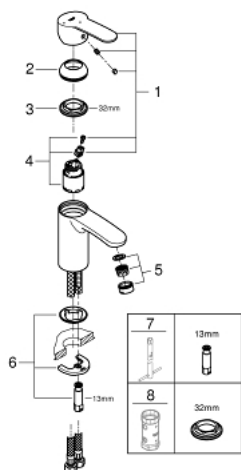

23 373 20E EUROSTYLE COSMOPOLITAN СМЕСИТЕЛЬ ОДНОРЫЧАЖНЫЙ ДЛЯ РАКОВИНЫ, DN 15 РАЗМЕР S

ОПИСАНИЕ ПРОДУКТА

- Colour: хром
- монтаж на одно отверстие
- металлический рычаг
- GROHE SilkMove Плавность и точность управления - керамический картридж 35 мм
- EcoMode подача холодной воды в среднем положении рычага экономит горячую воду
- настраиваемый ограничитель потока
- возможность установки мин. расхода 2,5 л/мин.
- ограничитель температуры
- GROHE LongLife Finish - стойкое долговечное покрытие
- GROHE EcoJoy Технология совершенного потока при уменьшенном расходе воды
- максимальный расход воды (при 3 бара): 5 л/мин
- GROHE FastFixation Система быстрого монтажа
- гладкий корпус
- гибкая подводка

23 373 20E **EUROSTYLE COSMOPOLITAN СМЕСИТЕЛЬ ОДНОРЫЧАЖНЫЙ ДЛЯ
РАКОВИНЫ, DN 15
РАЗМЕР S**

ЗАПАСНЫЕ ЧАСТИ

- 1: Рычаг (Spare part-nr. 46829000)
- 2: Колпак (Spare part-nr. 46492000)
- 3: Винтовая стяжка (Spare part-nr. 46460000)
- 4: Картридж (Spare part-nr. 46863000)
- 5: Аэратор (Spare part-nr. 48159000)
- 6: Обратное резьбовое соединение (Spare part-nr. 46671000)
- 7: Монтажный ключ (Spare part-nr. 19017000)*
- 8: Ключ (Spare part-nr. 19332000)*