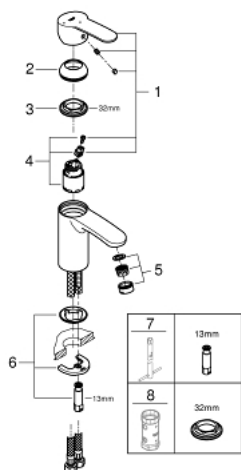

23 373 20E EUROSTYLE COSMOPOLITAN СМЕСИТЕЛЬ ОДНОРЫЧАЖНЫЙ ДЛЯ РАКОВИНЫ, DN 15 РАЗМЕР S

ОПИСАНИЕ ПРОДУКТА

- Colour: хром
- монтаж на одно отверстие
- металлический рычаг
- GROHE SilkMove Плавность и точность управления - керамический картридж 35 мм
- OpenCold подача холодной воды в среднем положении рычага экономит горячую воду
- настраиваемый ограничитель потока
- возможность установки мин. расхода 2,5 л/мин.
- ограничитель температуры
- GROHE LongLife Finish - стойкое долговечное покрытие
- GROHE EcoJoy Технология совершенного потока при уменьшенном расходе воды
- максимальный расход воды (при 3 бара): 5 л/мин
- GROHE FastFixation Система быстрого монтажа
- гладкий корпус
- гибкая подводка

23 373 20E **EUROSTYLE COSMOPOLITAN СМЕСИТЕЛЬ ОДНОРЫЧАЖНЫЙ ДЛЯ РАКОВИНЫ, DN 15 РАЗМЕР S**

ЗАПАСНЫЕ ЧАСТИ

- 1: Рычаг (Spare part-nr. 46829000)
- 2: Колпак (Spare part-nr. 46492000)
- 3: Винтовая стяжка (Spare part-nr. 46460000)
- 4: Картридж (Spare part-nr. 46863000)
- 5: Аэратор (Spare part-nr. 48159000)
- 6: Обратное резьбовое соединение (Spare part-nr. 46671000)
- 7: Монтажный ключ (Spare part-nr. 19017000)*
- 8: Ключ (Spare part-nr. 19332000)*