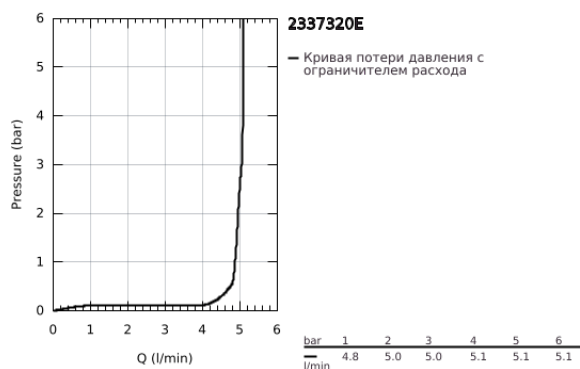

23 373 20E EUROSTYLE COSMOPOLITAN СМЕСИТЕЛЬ ОДНОРЫЧАЖНЫЙ ДЛЯ РАКОВИНЫ, DN 15 РАЗМЕР S

ОПИСАНИЕ ПРОДУКТА

- Colour: хром
- монтаж на одно отверстие
- металлический рычаг
- GROHE SilkMove Плавность и точность управления - керамический картридж 35 мм
- OpenCold подача холодной воды в среднем положении рычага экономит горячую воду
- настраиваемый ограничитель потока
- возможность установки мин. расхода 2,5 л/мин.
- ограничитель температуры
- GROHE LongLife Finish - стойкое долговечное покрытие
- GROHE EcoJoy Технология совершенного потока при уменьшенном расходе воды
- максимальный расход воды (при 3 бара): 5 л/мин
- GROHE FastFixation Система быстрого монтажа
- гладкий корпус
- гибкая подводка

23 373 20E **EUROSTYLE COSMOPOLITAN СМЕСИТЕЛЬ ОДНОРЫЧАЖНЫЙ ДЛЯ РАКОВИНЫ, DN 15 РАЗМЕР S**

ЗАПАСНЫЕ ЧАСТИ

- 1: Рычаг (Spare part-nr. 46829000)
- 2: Колпак (Spare part-nr. 46492000)
- 3: Винтовая стяжка (Spare part-nr. 46460000)
- 4: Картридж (Spare part-nr. 46863000)
- 5: Аэратор (Spare part-nr. 48159000)
- 6: Обратное резьбовое соединение (Spare part-nr. 46671000)
- 7: Монтажный ключ (Spare part-nr. 19017000)*
- 8: Ключ (Spare part-nr. 19332000)*