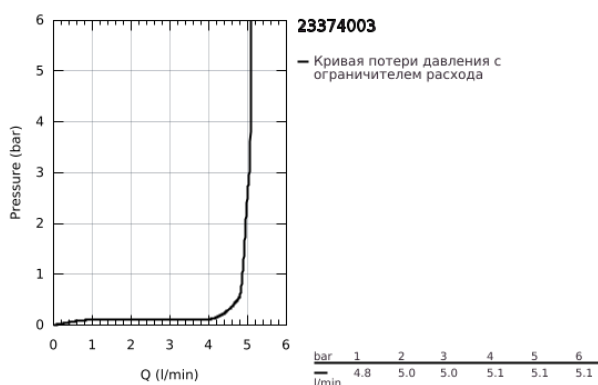

23 374 003 EUROSTYLE СМЕСИТЕЛЬ ОДНОРЫЧАЖНЫЙ ДЛЯ РАКОВИНЫ, DN 15 РАЗМЕР S

ОПИСАНИЕ ПРОДУКТА

- Colour: хром
- монтаж на одно отверстие
- металлическая рукоятка (с отверстием)
- GROHE SilkMove Плавность и точность управления - керамический картридж 35 мм
- EcoMode подача холодной воды в среднем положении рычага экономит горячую воду
- настраиваемый ограничитель потока
- с ограничителем температуры
- GROHE LongLife Finish - стойкое долговечное покрытие
- GROHE EcoJoy Технология совершенного потока при уменьшенном расходе воды
- максимальный расход воды (при 3 бара): 5 л/мин
- GROHE FastFixation система быстрого монтажа
- рычажный донный клапан 1 1/4"
- гибкая подводка

23 374 003 EUROSTYLE СМЕСИТЕЛЬ ОДНОРЫЧАЖНЫЙ ДЛЯ РАКОВИНЫ, DN 15 РАЗМЕР S

ЗАПАСНЫЕ ЧАСТИ

- 1: Рычаг (Spare part-nr. 46939000)
 - 2: Колпак (Spare part-nr. 46492000)
 - 3: Винтовая стяжка (Spare part-nr. 46460000)
 - 4: Картридж (Spare part-nr. 46863000)
 - 5: Тяга (Spare part-nr. 46739000)
 - 6: Аэратор (Spare part-nr. 48159000)
 - 7: Обратное резьбовое соединение (Spare part-nr. 46671000)
 - 8: Сливной гарнитур 1 1/4" (Spare part-nr. 28910000)
 - 8.1: Пробка (Spare part-nr. 07182000)
 - 8.2: Эксцентриковая тяга (Spare part-nr. 07052000)
 - 9: Эксцентриковая тяга (Spare part-nr. 07341000)*
 - 10: Ключ (Spare part-nr. 19332000)*
 - 11: Монтажный ключ (Spare part-nr. 19017000)*
- * Optional accessories