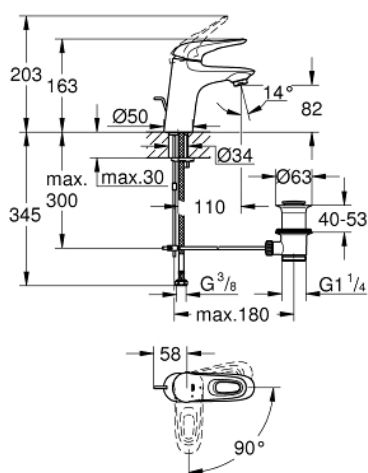

23 374 003 EUROSTYLE СМЕСИТЕЛЬ ОДНОРЫЧАЖНЫЙ ДЛЯ РАКОВИНЫ, DN 15 РАЗМЕР S

ОПИСАНИЕ ПРОДУКТА

- Colour: хром
- монтаж на одно отверстие
- металлическая рукоятка (с отверстием)
- GROHE SilkMove Плавность и точность управления - керамический картридж 35 мм
- EcoMode подача холодной воды в среднем положении рычага экономит горячую воду
- настраиваемый ограничитель потока
- с ограничителем температуры
- GROHE LongLife Finish - стойкое долговечное покрытие
- GROHE EcoJoy Технология совершенного потока при уменьшенном расходе воды
- максимальный расход воды (при 3 бара): 5 л/мин
- GROHE FastFixation система быстрого монтажа
- рычажный донный клапан 1 1/4"
- гибкая подводка

23 374 003 EUROSTYLE СМЕСИТЕЛЬ ОДНОРЫЧАЖНЫЙ ДЛЯ РАКОВИНЫ, DN 15 РАЗМЕР S

ЗАПАСНЫЕ ЧАСТИ

- 1: Рычаг (Spare part-nr. 46939000)
 - 2: Колпак (Spare part-nr. 46492000)
 - 3: Винтовая стяжка (Spare part-nr. 46460000)
 - 4: Картридж (Spare part-nr. 46863000)
 - 5: Тяга (Spare part-nr. 46739000)
 - 6: Аэратор (Spare part-nr. 48159000)
 - 7: Обратное резьбовое соединение (Spare part-nr. 46671000)
 - 8: Сливной гарнитур 1 1/4" (Spare part-nr. 28910000)
 - 8.1: Пробка (Spare part-nr. 07182000)
 - 8.2: Эксцентриковая тяга (Spare part-nr. 07052000)
 - 9: Эксцентриковая тяга (Spare part-nr. 07341000)*
 - 10: Ключ (Spare part-nr. 19332000)*
 - 11: Монтажный ключ (Spare part-nr. 19017000)*
- * Optional accessories