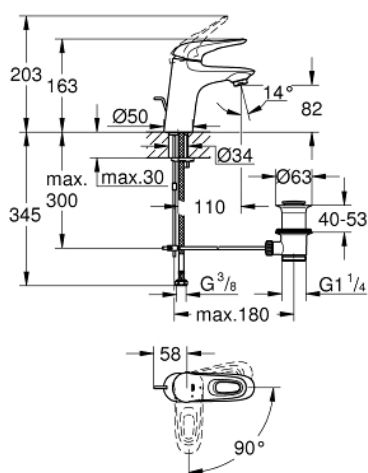

23 374 003 EUROSTYLE СМЕСИТЕЛЬ ОДНОРЫЧАЖНЫЙ ДЛЯ РАКОВИНЫ, DN 15 РАЗМЕР S

ОПИСАНИЕ ПРОДУКТА

- Colour: хром
- монтаж на одно отверстие
- металлическая рукоятка (с отверстием)
- GROHE SilkMove Плавность и точность управления - керамический картридж 35 мм
- OpenCold подача холодной воды в среднем положении рычага экономит горячую воду
- настраиваемый ограничитель потока
- с ограничителем температуры
- GROHE LongLife Finish - стойкое долговечное покрытие
- GROHE EcoJoy Технология совершенного потока при уменьшенном расходе воды
- максимальный расход воды (при 3 бара): 5 л/мин
- GROHE FastFixation система быстрого монтажа
- рычажный донный клапан 1 1/4"
- гибкая подводка

23 374 003 EUROSTYLE СМЕСИТЕЛЬ ОДНОРЫЧАЖНЫЙ ДЛЯ РАКОВИНЫ, DN 15 РАЗМЕР S

ЗАПАСНЫЕ ЧАСТИ

- 1: Рычаг (Spare part-nr. 46939000)
 - 2: Колпак (Spare part-nr. 46492000)
 - 3: Винтовая стяжка (Spare part-nr. 46460000)
 - 4: Картридж (Spare part-nr. 46863000)
 - 5: Тяга (Spare part-nr. 46739000)
 - 6: Аэратор (Spare part-nr. 48159000)
 - 7: Обратное резьбовое соединение (Spare part-nr. 46671000)
 - 8: Сливной гарнитур 1 1/4" (Spare part-nr. 28910000)
 - 8.1: Пробка (Spare part-nr. 07182000)
 - 8.2: Эксцентриковая тяга (Spare part-nr. 07052000)
 - 9: Эксцентриковая тяга (Spare part-nr. 07341000)*
 - 10: Ключ (Spare part-nr. 19332000)*
 - 11: Монтажный ключ (Spare part-nr. 19017000)*
- * Optional accessories