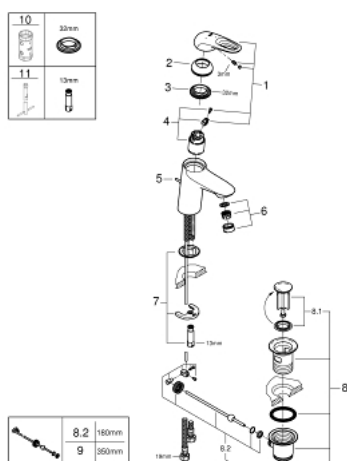

23 374 003 EUROSTYLE СМЕСИТЕЛЬ ОДНОРЫЧАЖНЫЙ ДЛЯ РАКОВИНЫ, DN 15 РАЗМЕР S

ОПИСАНИЕ ПРОДУКТА

- Colour: хром
- монтаж на одно отверстие
- металлическая рукоятка (с отверстием)
- GROHE SilkMove Плавность и точность управления - керамический картридж 35 мм
- EcoMode подача холодной воды в среднем положении рычага экономит горячую воду
- настраиваемый ограничитель потока
- с ограничителем температуры
- GROHE LongLife Finish - стойкое долговечное покрытие
- GROHE EcoJoy Технология совершенного потока при уменьшенном расходе воды
- максимальный расход воды (при 3 бара): 5 л/мин
- GROHE FastFixation система быстрого монтажа
- рычажный донный клапан 1 1/4"
- гибкая подводка

23 374 003 EUROSTYLE СМЕСИТЕЛЬ ОДНОРЫЧАЖНЫЙ ДЛЯ РАКОВИНЫ, DN 15 РАЗМЕР S

ЗАПАСНЫЕ ЧАСТИ

- 1: Рычаг (Spare part-nr. 46939000)
 - 2: Колпак (Spare part-nr. 46492000)
 - 3: Винтовая стяжка (Spare part-nr. 46460000)
 - 4: Картридж (Spare part-nr. 46863000)
 - 5: Тяга (Spare part-nr. 46739000)
 - 6: Аэратор (Spare part-nr. 48159000)
 - 7: Обратное резьбовое соединение (Spare part-nr. 46671000)
 - 8: Сливной гарнитур 1 1/4" (Spare part-nr. 28910000)
 - 8.1: Пробка (Spare part-nr. 07182000)
 - 8.2: Эксцентриковая тяга (Spare part-nr. 07052000)
 - 9: Эксцентриковая тяга (Spare part-nr. 07341000)*
 - 10: Ключ (Spare part-nr. 19332000)*
 - 11: Монтажный ключ (Spare part-nr. 19017000)*
- * Optional accessories