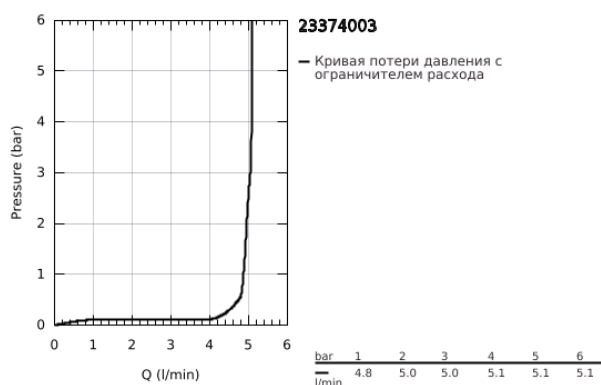

23 374 003 EUROSTYLE СМЕСИТЕЛЬ ОДНОРЫЧАЖНЫЙ ДЛЯ РАКОВИНЫ, DN 15 РАЗМЕР S

ОПИСАНИЕ ПРОДУКТА

- Colour: хром
- монтаж на одно отверстие
- металлическая рукоятка (с отверстием)
- GROHE SilkMove Плавность и точность управления - керамический картридж 35 мм
- OpenCold подача холодной воды в среднем положении рычага экономит горячую воду
- настраиваемый ограничитель потока
- с ограничителем температуры
- GROHE LongLife Finish - стойкое долговечное покрытие
- GROHE EcoJoy Технология совершенного потока при уменьшенном расходе воды
- максимальный расход воды (при 3 бара): 5 л/мин
- GROHE FastFixation система быстрого монтажа
- рычажный донный клапан 1 1/4"
- гибкая подводка

23 374 003 EUROSTYLE СМЕСИТЕЛЬ ОДНОРЫЧАЖНЫЙ ДЛЯ РАКОВИНЫ, DN 15 РАЗМЕР S

ЗАПАСНЫЕ ЧАСТИ

- 1: Рычаг (Spare part-nr. 46939000)
 - 2: Колпак (Spare part-nr. 46492000)
 - 3: Винтовая стяжка (Spare part-nr. 46460000)
 - 4: Картридж (Spare part-nr. 46863000)
 - 5: Тяга (Spare part-nr. 46739000)
 - 6: Аэратор (Spare part-nr. 48159000)
 - 7: Обратное резьбовое соединение (Spare part-nr. 46671000)
 - 8: Сливной гарнитур 1 1/4" (Spare part-nr. 28910000)
 - 8.1: Пробка (Spare part-nr. 07182000)
 - 8.2: Эксцентриковая тяга (Spare part-nr. 07052000)
 - 9: Эксцентриковая тяга (Spare part-nr. 07341000)*
 - 10: Ключ (Spare part-nr. 19332000)*
 - 11: Монтажный ключ (Spare part-nr. 19017000)*
- * Optional accessories