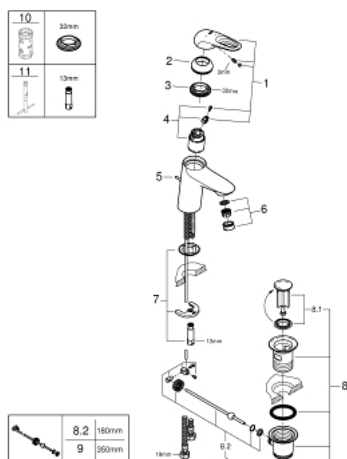

23 374 003 EUROSTYLE СМЕСИТЕЛЬ ОДНОРЫЧАЖНЫЙ ДЛЯ РАКОВИНЫ, DN 15 РАЗМЕР S

ОПИСАНИЕ ПРОДУКТА

- Colour: хром
- монтаж на одно отверстие
- металлическая рукоятка (с отверстием)
- GROHE SilkMove Плавность и точность управления - керамический картридж 35 мм
- OpenCold подача холодной воды в среднем положении рычага экономит горячую воду
- настраиваемый ограничитель потока
- с ограничителем температуры
- GROHE LongLife Finish - стойкое долговечное покрытие
- GROHE EcoJoy Технология совершенного потока при уменьшенном расходе воды
- максимальный расход воды (при 3 бара): 5 л/мин
- GROHE FastFixation система быстрого монтажа
- рычажный донный клапан 1 1/4"
- гибкая подводка

23 374 003 EUROSTYLE СМЕСИТЕЛЬ ОДНОРЫЧАЖНЫЙ ДЛЯ РАКОВИНЫ, DN 15 РАЗМЕР S

ЗАПАСНЫЕ ЧАСТИ

- 1: Рычаг (Spare part-nr. 46939000)
 - 2: Колпак (Spare part-nr. 46492000)
 - 3: Винтовая стяжка (Spare part-nr. 46460000)
 - 4: Картридж (Spare part-nr. 46863000)
 - 5: Тяга (Spare part-nr. 46739000)
 - 6: Аэратор (Spare part-nr. 48159000)
 - 7: Обратное резьбовое соединение (Spare part-nr. 46671000)
 - 8: Сливной гарнитур 1 1/4" (Spare part-nr. 28910000)
 - 8.1: Пробка (Spare part-nr. 07182000)
 - 8.2: Эксцентриковая тяга (Spare part-nr. 07052000)
 - 9: Эксцентриковая тяга (Spare part-nr. 07341000)*
 - 10: Ключ (Spare part-nr. 19332000)*
 - 11: Монтажный ключ (Spare part-nr. 19017000)*
- * Optional accessories