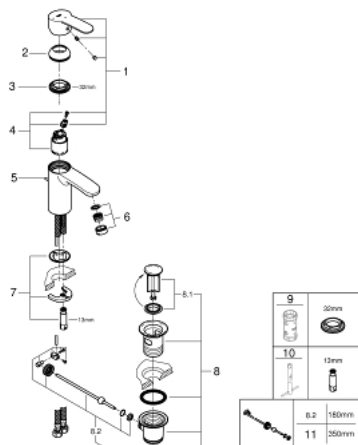

## 23 374 20E EUROSTYLE COSMOPOLITAN СМЕСИТЕЛЬ ОДНОРЫЧАЖНЫЙ ДЛЯ РАКОВИНЫ, DN 15 РАЗМЕР S

### ОПИСАНИЕ ПРОДУКТА

- Colour: хром
- монтаж на одно отверстие
- металлический рычаг
- GROHE SilkMove Плавность и точность управления - керамический картридж 35 мм
- OpenCold подача холодной воды в среднем положении рычага экономит горячую воду
- настраиваемый ограничитель потока
- ограничитель температуры
- GROHE LongLife Finish - стойкое долговечное покрытие
- GROHE EcoJoy Технология совершенного потока при уменьшенном расходе воды
- максимальный расход воды (при 3 бара): 5 л/мин
- GROHE FastFixation Система быстрого монтажа
- рычажный донный клапан 1 1/4"
- гибкая подводка
- минимальное давление 1,0 бар

23 374 20E **EUROSTYLE COSMOPOLITAN СМЕСИТЕЛЬ ОДНОРЫЧАЖНЫЙ ДЛЯ РАКОВИНЫ, DN 15 РАЗМЕР S**

**ЗАПАСНЫЕ ЧАСТИ**

- 1: Рычаг (Spare part-nr. 46829000)
- 2: Колпак (Spare part-nr. 46492000)
- 3: Винтовая стяжка (Spare part-nr. 46460000)
- 4: Картридж (Spare part-nr. 46863000)
- 5: Тяга (Spare part-nr. 46739000)
- 6: Аэратор (Spare part-nr. 48159000)
- 7: Обратное резьбовое соединение (Spare part-nr. 46671000)
- 8: Сливной гарнитур 1 1/4" (Spare part-nr. 28910000)
- 8.1: Пробка (Spare part-nr. 07182000)
- 8.2: Эксцентриковая тяга (Spare part-nr. 07052000)
- 9: Ключ (Spare part-nr. 19332000)\*
- 10: Монтажный ключ (Spare part-nr. 19017000)\*
- 11: Эксцентриковая тяга (Spare part-nr. 07341000)\*