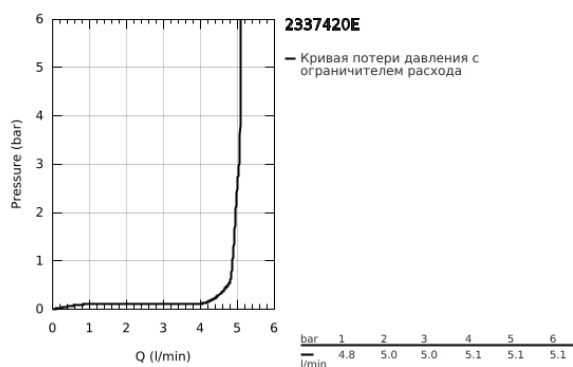

## 23 374 20E EUROSTYLE COSMOPOLITAN СМЕСИТЕЛЬ ОДНОРЫЧАЖНЫЙ ДЛЯ РАКОВИНЫ, DN 15 РАЗМЕР S

### ОПИСАНИЕ ПРОДУКТА

- Colour: хром
- монтаж на одно отверстие
- металлический рычаг
- GROHE SilkMove Плавность и точность управления - керамический картридж 35 мм
- EcoMode подача холодной воды в среднем положении рычага экономит горячую воду
- настраиваемый ограничитель потока
- ограничитель температуры
- GROHE LongLife Finish - стойкое долговечное покрытие
- GROHE EcoJoy Технология совершенного потока при уменьшенном расходе воды
- максимальный расход воды (при 3 бара): 5 л/мин
- GROHE FastFixation Система быстрого монтажа
- рычажный донный клапан 1 1/4"
- гибкая подводка
- минимальное давление 1,0 бар

23 374 20E **EUROSTYLE COSMOPOLITAN СМЕСИТЕЛЬ ОДНОРЫЧАЖНЫЙ ДЛЯ РАКОВИНЫ, DN 15 РАЗМЕР S**

**ЗАПАСНЫЕ ЧАСТИ**

- 1: Рычаг (Spare part-nr. 46829000)
- 2: Колпак (Spare part-nr. 46492000)
- 3: Винтовая стяжка (Spare part-nr. 46460000)
- 4: Картридж (Spare part-nr. 46863000)
- 5: Тяга (Spare part-nr. 46739000)
- 6: Аэратор (Spare part-nr. 48159000)
- 7: Обратное резьбовое соединение (Spare part-nr. 46671000)
- 8: Сливной гарнитур 1 1/4" (Spare part-nr. 28910000)
- 8.1: Пробка (Spare part-nr. 07182000)
- 8.2: Эксцентриковая тяга (Spare part-nr. 07052000)
- 9: Ключ (Spare part-nr. 19332000)\*
- 10: Монтажный ключ (Spare part-nr. 19017000)\*
- 11: Эксцентриковая тяга (Spare part-nr. 07341000)\*