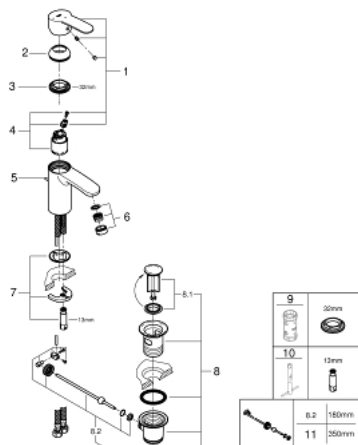

## 23 374 20E EUROSTYLE COSMOPOLITAN СМЕСИТЕЛЬ ОДНОРЫЧАЖНЫЙ ДЛЯ РАКОВИНЫ, DN 15 РАЗМЕР S

### ОПИСАНИЕ ПРОДУКТА

- Colour: хром
- монтаж на одно отверстие
- металлический рычаг
- GROHE SilkMove Плавность и точность управления - керамический картридж 35 мм
- EcoMode подача холодной воды в среднем положении рычага экономит горячую воду
- настраиваемый ограничитель потока
- ограничитель температуры
- GROHE LongLife Finish - стойкое долговечное покрытие
- GROHE EcoJoy Технология совершенного потока при уменьшенном расходе воды
- максимальный расход воды (при 3 бара): 5 л/мин
- GROHE FastFixation Система быстрого монтажа
- рычажный донный клапан 1 1/4"
- гибкая подводка
- минимальное давление 1,0 бар

23 374 20E **EUROSTYLE COSMOPOLITAN СМЕСИТЕЛЬ ОДНОРЫЧАЖНЫЙ ДЛЯ РАКОВИНЫ, DN 15 РАЗМЕР S**

**ЗАПАСНЫЕ ЧАСТИ**

- 1: Рычаг (Spare part-nr. 46829000)
- 2: Колпак (Spare part-nr. 46492000)
- 3: Винтовая стяжка (Spare part-nr. 46460000)
- 4: Картридж (Spare part-nr. 46863000)
- 5: Тяга (Spare part-nr. 46739000)
- 6: Аэратор (Spare part-nr. 48159000)
- 7: Обратное резьбовое соединение (Spare part-nr. 46671000)
- 8: Сливной гарнитур 1 1/4" (Spare part-nr. 28910000)
- 8.1: Пробка (Spare part-nr. 07182000)
- 8.2: Эксцентриковая тяга (Spare part-nr. 07052000)
- 9: Ключ (Spare part-nr. 19332000)\*
- 10: Монтажный ключ (Spare part-nr. 19017000)\*
- 11: Эксцентриковая тяга (Spare part-nr. 07341000)\*