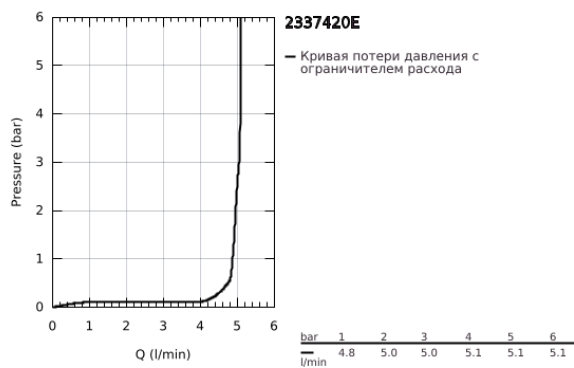

## 23 374 20E EUROSTYLE COSMOPOLITAN СМЕСИТЕЛЬ ОДНОРЫЧАЖНЫЙ ДЛЯ РАКОВИНЫ, DN 15 РАЗМЕР S

### ОПИСАНИЕ ПРОДУКТА

- Colour: хром
- монтаж на одно отверстие
- металлический рычаг
- GROHE SilkMove Плавность и точность управления - керамический картридж 35 мм
- OpenCold подача холодной воды в среднем положении рычага экономит горячую воду
- настраиваемый ограничитель потока
- ограничитель температуры
- GROHE LongLife Finish - стойкое долговечное покрытие
- GROHE EcoJoy Технология совершенного потока при уменьшенном расходе воды
- максимальный расход воды (при 3 бара): 5 л/мин
- GROHE FastFixation Система быстрого монтажа
- рычажный донный клапан 1 1/4"
- гибкая подводка
- минимальное давление 1,0 бар

23 374 20E **EUROSTYLE COSMOPOLITAN СМЕСИТЕЛЬ ОДНОРЫЧАЖНЫЙ ДЛЯ РАКОВИНЫ, DN 15 РАЗМЕР S**

**ЗАПАСНЫЕ ЧАСТИ**

- 1: Рычаг (Spare part-nr. 46829000)
- 2: Колпак (Spare part-nr. 46492000)
- 3: Винтовая стяжка (Spare part-nr. 46460000)
- 4: Картридж (Spare part-nr. 46863000)
- 5: Тяга (Spare part-nr. 46739000)
- 6: Аэратор (Spare part-nr. 48159000)
- 7: Обратное резьбовое соединение (Spare part-nr. 46671000)
- 8: Сливной гарнитур 1 1/4" (Spare part-nr. 28910000)
- 8.1: Пробка (Spare part-nr. 07182000)
- 8.2: Эксцентриковая тяга (Spare part-nr. 07052000)
- 9: Ключ (Spare part-nr. 19332000)\*
- 10: Монтажный ключ (Spare part-nr. 19017000)\*
- 11: Эксцентриковая тяга (Spare part-nr. 07341000)\*