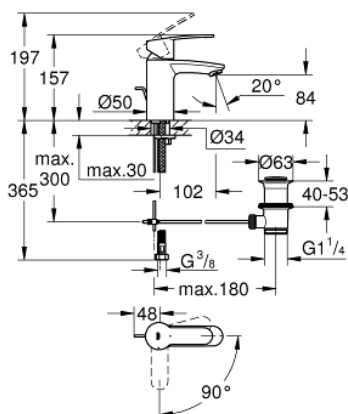

## 23 374 20E EUROSTYLE COSMOPOLITAN СМЕСИТЕЛЬ ОДНОРЫЧАЖНЫЙ ДЛЯ РАКОВИНЫ, DN 15 РАЗМЕР S

### ОПИСАНИЕ ПРОДУКТА

- Colour: хром
- монтаж на одно отверстие
- металлический рычаг
- GROHE SilkMove Плавность и точность управления - керамический картридж 35 мм
- EcoMode подача холодной воды в среднем положении рычага экономит горячую воду
- настраиваемый ограничитель потока
- ограничитель температуры
- GROHE LongLife Finish - стойкое долговечное покрытие
- GROHE EcoJoy Технология совершенного потока при уменьшенном расходе воды
- максимальный расход воды (при 3 бара): 5 л/мин
- GROHE FastFixation Система быстрого монтажа
- рычажный донный клапан 1 1/4"
- гибкая подводка
- минимальное давление 1,0 бар

23 374 20E **EUROSTYLE COSMOPOLITAN СМЕСИТЕЛЬ ОДНОРЫЧАЖНЫЙ ДЛЯ РАКОВИНЫ, DN 15 РАЗМЕР S**

**ЗАПАСНЫЕ ЧАСТИ**

- 1: Рычаг (Spare part-nr. 46829000)
- 2: Колпак (Spare part-nr. 46492000)
- 3: Винтовая стяжка (Spare part-nr. 46460000)
- 4: Картридж (Spare part-nr. 46863000)
- 5: Тяга (Spare part-nr. 46739000)
- 6: Аэратор (Spare part-nr. 48159000)
- 7: Обратное резьбовое соединение (Spare part-nr. 46671000)
- 8: Сливной гарнитур 1 1/4" (Spare part-nr. 28910000)
- 8.1: Пробка (Spare part-nr. 07182000)
- 8.2: Эксцентриковая тяга (Spare part-nr. 07052000)
- 9: Ключ (Spare part-nr. 19332000)\*
- 10: Монтажный ключ (Spare part-nr. 19017000)\*
- 11: Эксцентриковая тяга (Spare part-nr. 07341000)\*