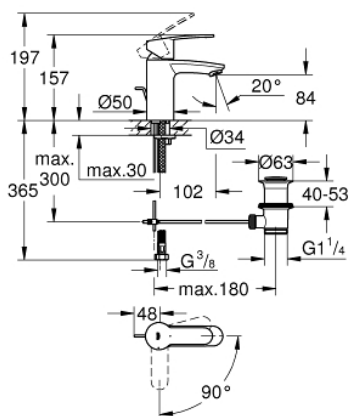

## 23 374 20E EUROSTYLE COSMOPOLITAN СМЕСИТЕЛЬ ОДНОРЫЧАЖНЫЙ ДЛЯ РАКОВИНЫ, DN 15 РАЗМЕР S

### ОПИСАНИЕ ПРОДУКТА

- Colour: хром
- монтаж на одно отверстие
- металлический рычаг
- GROHE SilkMove Плавность и точность управления - керамический картридж 35 мм
- OpenCold подача холодной воды в среднем положении рычага экономит горячую воду
- настраиваемый ограничитель потока
- ограничитель температуры
- GROHE LongLife Finish - стойкое долговечное покрытие
- GROHE EcoJoy Технология совершенного потока при уменьшенном расходе воды
- максимальный расход воды (при 3 бара): 5 л/мин
- GROHE FastFixation Система быстрого монтажа
- рычажный донный клапан 1 1/4"
- гибкая подводка
- минимальное давление 1,0 бар

23 374 20E **EUROSTYLE COSMOPOLITAN СМЕСИТЕЛЬ ОДНОРЫЧАЖНЫЙ ДЛЯ РАКОВИНЫ, DN 15 РАЗМЕР S**

**ЗАПАСНЫЕ ЧАСТИ**

- 1: Рычаг (Spare part-nr. 46829000)
- 2: Колпак (Spare part-nr. 46492000)
- 3: Винтовая стяжка (Spare part-nr. 46460000)
- 4: Картридж (Spare part-nr. 46863000)
- 5: Тяга (Spare part-nr. 46739000)
- 6: Аэратор (Spare part-nr. 48159000)
- 7: Обратное резьбовое соединение (Spare part-nr. 46671000)
- 8: Сливной гарнитур 1 1/4" (Spare part-nr. 28910000)
- 8.1: Пробка (Spare part-nr. 07182000)
- 8.2: Эксцентриковая тяга (Spare part-nr. 07052000)
- 9: Ключ (Spare part-nr. 19332000)\*
- 10: Монтажный ключ (Spare part-nr. 19017000)\*
- 11: Эксцентриковая тяга (Spare part-nr. 07341000)\*