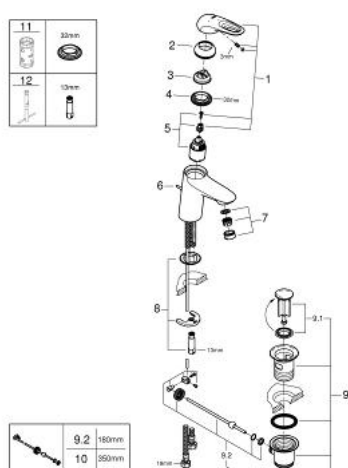

23 374 LS3 EUROSTYLE СМЕСИТЕЛЬ ОДНОРЫЧАЖНЫЙ ДЛЯ РАКОВИНЫ, DN 15 РАЗМЕР S

ЗАПАСНЫЕ ЧАСТИ

- 1: Рычаг (Spare part-nr. 46939LS0)
- 2: Колпак (Spare part-nr. 46492000)
- 3: Винтовая стяжка (Spare part-nr. 46460000)
- 4: Картридж (Spare part-nr. 46863000)
- 5: Тяга (Spare part-nr. 46739000)
- 6: Аэратор (Spare part-nr. 48159000)
- 7: Обратное резьбовое соединение (Spare part-nr. 46671000)
- 8: Сливной гарнитур 1 1/4" (Spare part-nr. 28910000)
- 8.1: Пробка (Spare part-nr. 07182000)
- 8.2: Эксцентриковая тяга (Spare part-nr. 07052000)
- 9: Эксцентриковая тяга (Spare part-nr. 07341000)*
- 10: Ключ (Spare part-nr. 19332000)*
- 11: Монтажный ключ (Spare part-nr. 19017000)*