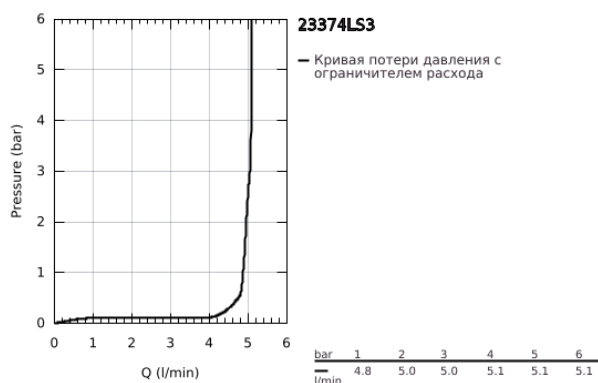

23 374 LS3 EUROSTYLE СМЕСИТЕЛЬ ОДНОРЫЧАЖНЫЙ ДЛЯ РАКОВИНЫ, DN 15 РАЗМЕР S

ОПИСАНИЕ ПРОДУКТА

- Colour: белая луна/хром
- монтаж на одно отверстие
- металлическая рукоятка (с отверстием)
- GROHE SilkMove Плавность и точность управления - керамический картридж 35 мм
- EcoMode подача холодной воды в среднем положении рычага экономит горячую воду
- настраиваемый ограничитель потока
- с ограничителем температуры
- GROHE LongLife finish - стойкое долговечное покрытие
- GROHE EcoJoy Технология совершенного потока при уменьшенном расходе воды
- максимальный расход воды (при 3 бара): 5 л/мин
- GROHE FastFixation система быстрого монтажа
- рычажный донный клапан 1 1/4"
- гибкая подводка

23 374 LS3 EUROSTYLE СМЕСИТЕЛЬ ОДНОРЫЧАЖНЫЙ ДЛЯ РАКОВИНЫ, DN 15 РАЗМЕР S

ЗАПАСНЫЕ ЧАСТИ

- 1: Рычаг (Spare part-nr. 46939LS0)
- 2: Колпак (Spare part-nr. 46492000)
- 3: Винтовая стяжка (Spare part-nr. 46460000)
- 4: Картридж (Spare part-nr. 46863000)
- 5: Тяга (Spare part-nr. 46739000)
- 6: Аэратор (Spare part-nr. 48159000)
- 7: Обратное резьбовое соединение (Spare part-nr. 46671000)
- 8: Сливной гарнитур 1 1/4" (Spare part-nr. 28910000)
- 8.1: Пробка (Spare part-nr. 07182000)
- 8.2: Эксцентриковая тяга (Spare part-nr. 07052000)
- 9: Эксцентриковая тяга (Spare part-nr. 07341000)*
- 10: Ключ (Spare part-nr. 19332000)*
- 11: Монтажный ключ (Spare part-nr. 19017000)*