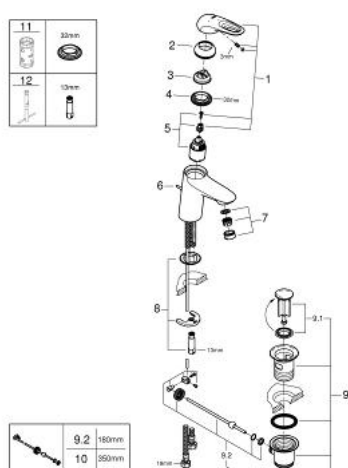

23 374 LS3 EUROSTYLE СМЕСИТЕЛЬ ОДНОРЫЧАЖНЫЙ ДЛЯ РАКОВИНЫ, DN 15 РАЗМЕР S

ОПИСАНИЕ ПРОДУКТА

- Colour: белая луна/хром
- монтаж на одно отверстие
- металлическая рукоятка (с отверстием)
- GROHE SilkMove Плавность и точность управления - керамический картридж 35 мм
- EcoMode подача холодной воды в среднем положении рычага экономит горячую воду
- настраиваемый ограничитель потока
- с ограничителем температуры
- GROHE LongLife finish - стойкое долговечное покрытие
- GROHE EcoJoy Технология совершенного потока при уменьшенном расходе воды
- максимальный расход воды (при 3 бара): 5 л/мин
- GROHE FastFixation система быстрого монтажа
- рычажный донный клапан 1 1/4"
- гибкая подводка

23 374 LS3 EUROSTYLE СМЕСИТЕЛЬ ОДНОРЫЧАЖНЫЙ ДЛЯ РАКОВИНЫ, DN 15 РАЗМЕР S

ЗАПАСНЫЕ ЧАСТИ

- 1: Рычаг (Spare part-nr. 46939LS0)
- 2: Колпак (Spare part-nr. 46492000)
- 3: Винтовая стяжка (Spare part-nr. 46460000)
- 4: Картридж (Spare part-nr. 46863000)
- 5: Тяга (Spare part-nr. 46739000)
- 6: Аэратор (Spare part-nr. 48159000)
- 7: Обратное резьбовое соединение (Spare part-nr. 46671000)
- 8: Сливной гарнитур 1 1/4" (Spare part-nr. 28910000)
- 8.1: Пробка (Spare part-nr. 07182000)
- 8.2: Эксцентриковая тяга (Spare part-nr. 07052000)
- 9: Эксцентриковая тяга (Spare part-nr. 07341000)*
- 10: Ключ (Spare part-nr. 19332000)*
- 11: Монтажный ключ (Spare part-nr. 19017000)*