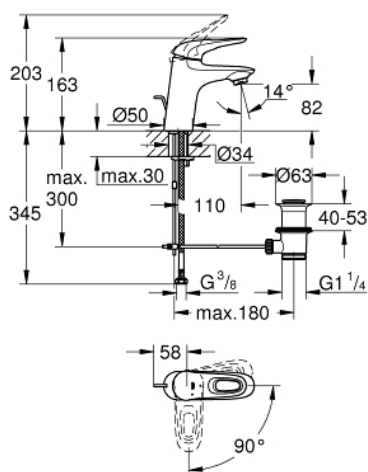

23 374 LS3 EUROSTYLE СМЕСИТЕЛЬ ОДНОРЫЧАЖНЫЙ ДЛЯ РАКОВИНЫ, DN 15 РАЗМЕР S

ОПИСАНИЕ ПРОДУКТА

- Colour: белая луна/хром
- монтаж на одно отверстие
- металлическая рукоятка (с отверстием)
- GROHE SilkMove Плавность и точность управления - керамический картридж 35 мм
- EcoMode подача холодной воды в среднем положении рычага экономит горячую воду
- настраиваемый ограничитель потока
- с ограничителем температуры
- GROHE LongLife finish - стойкое долговечное покрытие
- GROHE EcoJoy Технология совершенного потока при уменьшенном расходе воды
- максимальный расход воды (при 3 бара): 5 л/мин
- GROHE FastFixation система быстрого монтажа
- рычажный донный клапан 1 1/4"
- гибкая подводка

23 374 LS3 EUROSTYLE СМЕСИТЕЛЬ ОДНОРЫЧАЖНЫЙ ДЛЯ РАКОВИНЫ, DN 15 РАЗМЕР S

ЗАПАСНЫЕ ЧАСТИ

- 1: Рычаг (Spare part-nr. 46939LS0)
- 2: Колпак (Spare part-nr. 46492000)
- 3: Винтовая стяжка (Spare part-nr. 46460000)
- 4: Картридж (Spare part-nr. 46863000)
- 5: Тяга (Spare part-nr. 46739000)
- 6: Аэратор (Spare part-nr. 48159000)
- 7: Обратное резьбовое соединение (Spare part-nr. 46671000)
- 8: Сливной гарнитур 1 1/4" (Spare part-nr. 28910000)
- 8.1: Пробка (Spare part-nr. 07182000)
- 8.2: Эксцентриковая тяга (Spare part-nr. 07052000)
- 9: Эксцентриковая тяга (Spare part-nr. 07341000)*
- 10: Ключ (Spare part-nr. 19332000)*
- 11: Монтажный ключ (Spare part-nr. 19017000)*