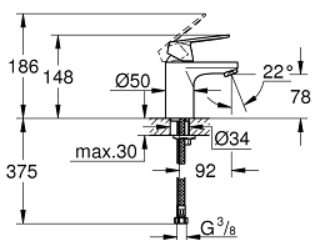

23 376 00E EUROSMART COSMOPOLITAN СМЕСИТЕЛЬ ОДНОРЫЧАЖНЫЙ ДЛЯ РАКОВИНЫ, DN 15 РАЗМЕР S

ОПИСАНИЕ ПРОДУКТА

- Colour: хром
- монтаж на одно отверстие
- металлический рычаг
- GROHE SilkMove Плавность и точность управления - керамический картридж 35 мм
- EcoMode подача холодной воды в среднем положении рычага экономит горячую воду
- настраиваемый ограничитель потока
- возможность установки мин. расхода 2,5 л/мин.
- ограничитель температуры
- GROHE LongLife Finish - стойкое долговечное покрытие
- GROHE EcoJoy Технология совершенного потока при уменьшенном расходе воды
- максимальный расход воды (при 3 бара): 5 л/мин
- GROHE FastFixation Система быстрого монтажа
- гладкий корпус
- гибкая подводка

23 376 00E **EUROSMART COSMOPOLITAN СМЕСИТЕЛЬ ОДНОРЫЧАЖНЫЙ ДЛЯ
РАКОВИНЫ, DN 15
РАЗМЕР S**

ЗАПАСНЫЕ ЧАСТИ

- 1: Рычаг (Spare part-nr. 46828000)
- 2: Колпак (Spare part-nr. 46492000)
- 3: Винтовая стяжка (Spare part-nr. 46460000)
- 4: Картридж (Spare part-nr. 46863000)
- 5: Аэратор (Spare part-nr. 48159000)
- 6: Обратное резьбовое соединение (Spare part-nr. 46671000)
- 7: Монтажный ключ (Spare part-nr. 19017000)*
- 8: Ключ (Spare part-nr. 19332000)*