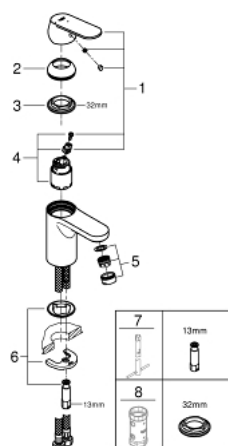

23 376 00E EUROSMART COSMOPOLITAN СМЕСИТЕЛЬ ОДНОРЫЧАЖНЫЙ ДЛЯ РАКОВИНЫ, DN 15 РАЗМЕР S

ОПИСАНИЕ ПРОДУКТА

- Colour: хром
- монтаж на одно отверстие
- металлический рычаг
- GROHE SilkMove Плавность и точность управления - керамический картридж 35 мм
- EcoMode подача холодной воды в среднем положении рычага экономит горячую воду
- настраиваемый ограничитель потока
- возможность установки мин. расхода 2,5 л/мин.
- ограничитель температуры
- GROHE LongLife Finish - стойкое долговечное покрытие
- GROHE EcoJoy Технология совершенного потока при уменьшенном расходе воды
- максимальный расход воды (при 3 бара): 5 л/мин
- GROHE FastFixation Система быстрого монтажа
- гладкий корпус
- гибкая подводка

23 376 00E **EUROSMART COSMOPOLITAN СМЕСИТЕЛЬ ОДНОРЫЧАЖНЫЙ ДЛЯ
РАКОВИНЫ, DN 15
РАЗМЕР S**

ЗАПАСНЫЕ ЧАСТИ

- 1: Рычаг (Spare part-nr. 46828000)
- 2: Колпак (Spare part-nr. 46492000)
- 3: Винтовая стяжка (Spare part-nr. 46460000)
- 4: Картридж (Spare part-nr. 46863000)
- 5: Аэратор (Spare part-nr. 48159000)
- 6: Обратное резьбовое соединение (Spare part-nr. 46671000)
- 7: Монтажный ключ (Spare part-nr. 19017000)*
- 8: Ключ (Spare part-nr. 19332000)*