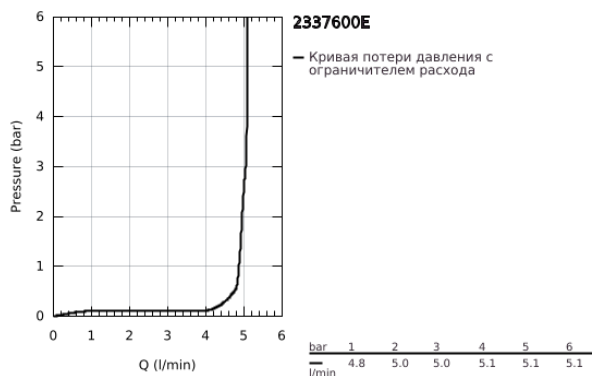

23 376 00E EUROSMART COSMOPOLITAN СМЕСИТЕЛЬ ОДНОРЫЧАЖНЫЙ ДЛЯ РАКОВИНЫ, DN 15 РАЗМЕР S

ОПИСАНИЕ ПРОДУКТА

- Colour: хром
- монтаж на одно отверстие
- металлический рычаг
- GROHE SilkMove Плавность и точность управления - керамический картридж 35 мм
- OpenCold подача холодной воды в среднем положении рычага экономит горячую воду
- настраиваемый ограничитель потока
- возможность установки мин. расхода 2,5 л/мин.
- ограничитель температуры
- GROHE LongLife Finish - стойкое долговечное покрытие
- GROHE EcoJoy Технология совершенного потока при уменьшенном расходе воды
- максимальный расход воды (при 3 бара): 5 л/мин
- GROHE FastFixation Система быстрого монтажа
- гладкий корпус
- гибкая подводка

23 376 00E **EUROSMART COSMOPOLITAN СМЕСИТЕЛЬ ОДНОРЫЧАЖНЫЙ ДЛЯ
РАКОВИНЫ, DN 15
РАЗМЕР S**

ЗАПАСНЫЕ ЧАСТИ

- 1: Рычаг (Spare part-nr. 46828000)
- 2: Колпак (Spare part-nr. 46492000)
- 3: Винтовая стяжка (Spare part-nr. 46460000)
- 4: Картридж (Spare part-nr. 46863000)
- 5: Аэратор (Spare part-nr. 48159000)
- 6: Обратное резьбовое соединение (Spare part-nr. 46671000)
- 7: Монтажный ключ (Spare part-nr. 19017000)*
- 8: Ключ (Spare part-nr. 19332000)*