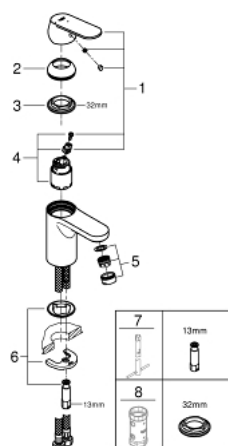

23 376 00E EUROSMART COSMOPOLITAN СМЕСИТЕЛЬ ОДНОРЫЧАЖНЫЙ ДЛЯ РАКОВИНЫ, DN 15 РАЗМЕР S

ОПИСАНИЕ ПРОДУКТА

- Colour: хром
- монтаж на одно отверстие
- металлический рычаг
- GROHE SilkMove Плавность и точность управления - керамический картридж 35 мм
- OpenCold подача холодной воды в среднем положении рычага экономит горячую воду
- настраиваемый ограничитель потока
- возможность установки мин. расхода 2,5 л/мин.
- ограничитель температуры
- GROHE LongLife Finish - стойкое долговечное покрытие
- GROHE EcoJoy Технология совершенного потока при уменьшенном расходе воды
- максимальный расход воды (при 3 бара): 5 л/мин
- GROHE FastFixation Система быстрого монтажа
- гладкий корпус
- гибкая подводка

23 376 00E **EUROSMART COSMOPOLITAN СМЕСИТЕЛЬ ОДНОРЫЧАЖНЫЙ ДЛЯ
РАКОВИНЫ, DN 15
РАЗМЕР S**

ЗАПАСНЫЕ ЧАСТИ

- 1: Рычаг (Spare part-nr. 46828000)
- 2: Колпак (Spare part-nr. 46492000)
- 3: Винтовая стяжка (Spare part-nr. 46460000)
- 4: Картридж (Spare part-nr. 46863000)
- 5: Аэратор (Spare part-nr. 48159000)
- 6: Обратное резьбовое соединение (Spare part-nr. 46671000)
- 7: Монтажный ключ (Spare part-nr. 19017000)*
- 8: Ключ (Spare part-nr. 19332000)*