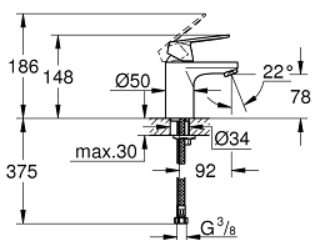

23 376 00E EUROSMART COSMOPOLITAN СМЕСИТЕЛЬ ОДНОРЫЧАЖНЫЙ ДЛЯ РАКОВИНЫ, DN 15 РАЗМЕР S

ОПИСАНИЕ ПРОДУКТА

- Colour: хром
- монтаж на одно отверстие
- металлический рычаг
- GROHE SilkMove Плавность и точность управления - керамический картридж 35 мм
- OpenCold подача холодной воды в среднем положении рычага экономит горячую воду
- настраиваемый ограничитель потока
- возможность установки мин. расхода 2,5 л/мин.
- ограничитель температуры
- GROHE LongLife Finish - стойкое долговечное покрытие
- GROHE EcoJoy Технология совершенного потока при уменьшенном расходе воды
- максимальный расход воды (при 3 бара): 5 л/мин
- GROHE FastFixation Система быстрого монтажа
- гладкий корпус
- гибкая подводка

23 376 00E **EUROSMART COSMOPOLITAN СМЕСИТЕЛЬ ОДНОРЫЧАЖНЫЙ ДЛЯ
РАКОВИНЫ, DN 15
РАЗМЕР S**

ЗАПАСНЫЕ ЧАСТИ

- 1: Рычаг (Spare part-nr. 46828000)
- 2: Колпак (Spare part-nr. 46492000)
- 3: Винтовая стяжка (Spare part-nr. 46460000)
- 4: Картридж (Spare part-nr. 46863000)
- 5: Аэратор (Spare part-nr. 48159000)
- 6: Обратное резьбовое соединение (Spare part-nr. 46671000)
- 7: Монтажный ключ (Spare part-nr. 19017000)*
- 8: Ключ (Spare part-nr. 19332000)*