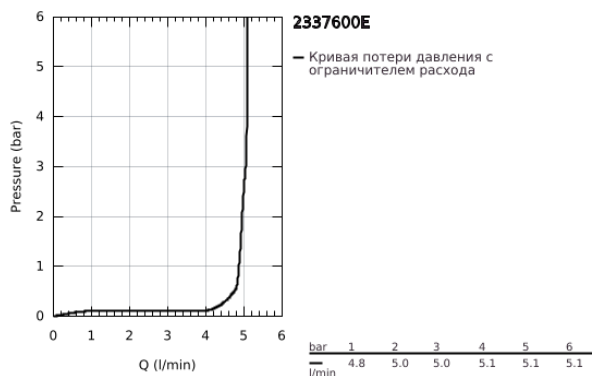

23 376 00E EUROSMART COSMOPOLITAN СМЕСИТЕЛЬ ОДНОРЫЧАЖНЫЙ ДЛЯ РАКОВИНЫ, DN 15 РАЗМЕР S

ОПИСАНИЕ ПРОДУКТА

- Colour: хром
- монтаж на одно отверстие
- металлический рычаг
- GROHE SilkMove Плавность и точность управления - керамический картридж 35 мм
- EcoMode подача холодной воды в среднем положении рычага экономит горячую воду
- настраиваемый ограничитель потока
- возможность установки мин. расхода 2,5 л/мин.
- ограничитель температуры
- GROHE LongLife Finish - стойкое долговечное покрытие
- GROHE EcoJoy Технология совершенного потока при уменьшенном расходе воды
- максимальный расход воды (при 3 бара): 5 л/мин
- GROHE FastFixation Система быстрого монтажа
- гладкий корпус
- гибкая подводка

23 376 00E **EUROSMART COSMOPOLITAN СМЕСИТЕЛЬ ОДНОРЫЧАЖНЫЙ ДЛЯ
РАКОВИНЫ, DN 15
РАЗМЕР S**

ЗАПАСНЫЕ ЧАСТИ

- 1: Рычаг (Spare part-nr. 46828000)
- 2: Колпак (Spare part-nr. 46492000)
- 3: Винтовая стяжка (Spare part-nr. 46460000)
- 4: Картридж (Spare part-nr. 46863000)
- 5: Аэратор (Spare part-nr. 48159000)
- 6: Обратное резьбовое соединение (Spare part-nr. 46671000)
- 7: Монтажный ключ (Spare part-nr. 19017000)*
- 8: Ключ (Spare part-nr. 19332000)*