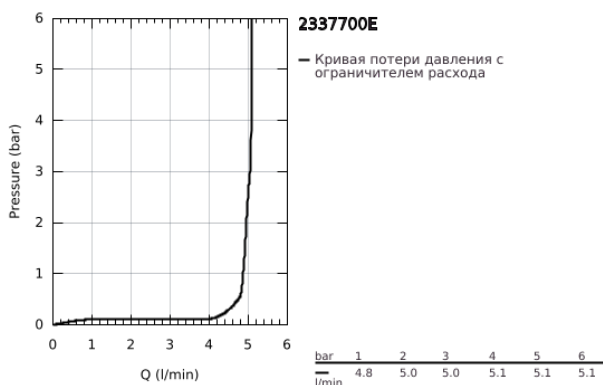

23 377 00E EUROSMART COSMOPOLITAN СМЕСИТЕЛЬ ОДНОРЫЧАЖНЫЙ ДЛЯ РАКОВИНЫ, DN 15 РАЗМЕР S

ОПИСАНИЕ ПРОДУКТА

- Colour: хром
- монтаж на одно отверстие
- металлический рычаг
- GROHE SilkMove Плавность и точность управления - керамический картридж 35 мм
- OpenCold подача холодной воды в среднем положении рычага экономит горячую воду
- настраиваемый ограничитель потока
- ограничитель температуры
- GROHE LongLife Finish - стойкое долговечное покрытие
- GROHE EcoJoy Технология совершенного потока при уменьшенном расходе воды
- максимальный расход воды (при 3 бара): 5 л/мин
- GROHE FastFixation Система быстрого монтажа
- рычажный донный клапан 1 1/4"
- гибкая подводка
- минимальное давление 1,0 бар

23 377 00E **EUROSMART COSMOPOLITAN СМЕСИТЕЛЬ ОДНОРЫЧАЖНЫЙ ДЛЯ РАКОВИНЫ, DN 15 РАЗМЕР S**

ЗАПАСНЫЕ ЧАСТИ

- 1: Рычаг (Spare part-nr. 46828000)
 - 2: Колпак (Spare part-nr. 46492000)
 - 3: Винтовая стяжка (Spare part-nr. 46460000)
 - 4: Картридж (Spare part-nr. 46863000)
 - 5: Аэратор (Spare part-nr. 48159000)
 - 6: Тяга (Spare part-nr. 46739000)
 - 7: Обратное резьбовое соединение (Spare part-nr. 46671000)
 - 8: Сливной гарнитур 1 1/4" (Spare part-nr. 28910000)
 - 8.1: Пробка (Spare part-nr. 07182000)
 - 8.2: Эксцентриковая тяга (Spare part-nr. 07052000)
 - 9: Ключ (Spare part-nr. 19332000)*
 - 10: Монтажный ключ (Spare part-nr. 19017000)*
 - 11: Эксцентриковая тяга (Spare part-nr. 07341000)*
- * Optional accessories