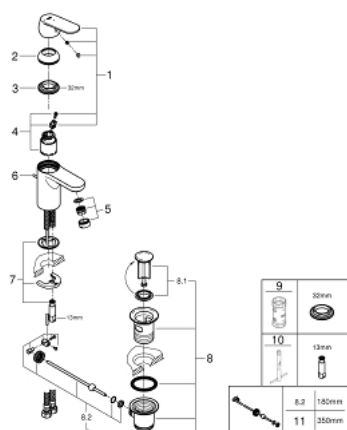

23 377 00E EUROSMART COSMOPOLITAN СМЕСИТЕЛЬ ОДНОРЫЧАЖНЫЙ ДЛЯ РАКОВИНЫ, DN 15 РАЗМЕР S

ОПИСАНИЕ ПРОДУКТА

- Colour: хром
- монтаж на одно отверстие
- металлический рычаг
- GROHE SilkMove Плавность и точность управления - керамический картридж 35 мм
- EcoMode подача холодной воды в среднем положении рычага экономит горячую воду
- настраиваемый ограничитель потока
- ограничитель температуры
- GROHE LongLife Finish - стойкое долговечное покрытие
- GROHE EcoJoy Технология совершенного потока при уменьшенном расходе воды
- максимальный расход воды (при 3 бара): 5 л/мин
- GROHE FastFixation Система быстрого монтажа
- рычажный донный клапан 1 1/4"
- гибкая подводка
- минимальное давление 1,0 бар

23 377 00E **EUROSMART COSMOPOLITAN СМЕСИТЕЛЬ ОДНОРЫЧАЖНЫЙ ДЛЯ
РАКОВИНЫ, DN 15
РАЗМЕР S**

ЗАПАСНЫЕ ЧАСТИ

- 1: Рычаг (Spare part-nr. 46828000)
- 2: Колпак (Spare part-nr. 46492000)
- 3: Винтовая стяжка (Spare part-nr. 46460000)
- 4: Картридж (Spare part-nr. 46863000)
- 5: Аэратор (Spare part-nr. 48159000)
- 6: Тяга (Spare part-nr. 46739000)
- 7: Обратное резьбовое соединение (Spare part-nr. 46671000)
- 8: Сливной гарнитур 1 1/4" (Spare part-nr. 28910000)
- 8.1: Пробка (Spare part-nr. 07182000)
- 8.2: Эксцентриковая тяга (Spare part-nr. 07052000)
- 9: Ключ (Spare part-nr. 19332000)*
- 10: Монтажный ключ (Spare part-nr. 19017000)*
- 11: Эксцентриковая тяга (Spare part-nr. 07341000)*