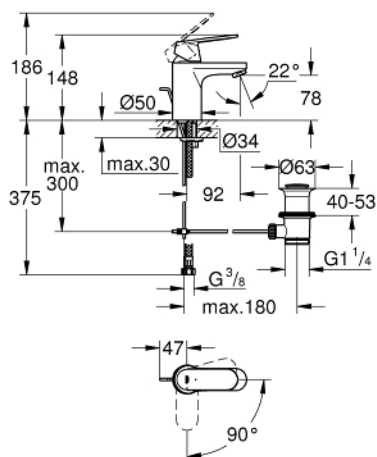

23 377 00E EUROSMART COSMOPOLITAN СМЕСИТЕЛЬ ОДНОРЫЧАЖНЫЙ ДЛЯ РАКОВИНЫ, DN 15 РАЗМЕР S

ОПИСАНИЕ ПРОДУКТА

- Colour: хром
- монтаж на одно отверстие
- металлический рычаг
- GROHE SilkMove Плавность и точность управления - керамический картридж 35 мм
- OpenCold подача холодной воды в среднем положении рычага экономит горячую воду
- настраиваемый ограничитель потока
- ограничитель температуры
- GROHE LongLife Finish - стойкое долговечное покрытие
- GROHE EcoJoy Технология совершенного потока при уменьшенном расходе воды
- максимальный расход воды (при 3 бара): 5 л/мин
- GROHE FastFixation Система быстрого монтажа
- рычажный донный клапан 1 1/4"
- гибкая подводка
- минимальное давление 1,0 бар

23 377 00E **EUROSMART COSMOPOLITAN СМЕСИТЕЛЬ ОДНОРЫЧАЖНЫЙ ДЛЯ РАКОВИНЫ, DN 15 РАЗМЕР S**

ЗАПАСНЫЕ ЧАСТИ

- 1: Рычаг (Spare part-nr. 46828000)
 - 2: Колпак (Spare part-nr. 46492000)
 - 3: Винтовая стяжка (Spare part-nr. 46460000)
 - 4: Картридж (Spare part-nr. 46863000)
 - 5: Аэратор (Spare part-nr. 48159000)
 - 6: Тяга (Spare part-nr. 46739000)
 - 7: Обратное резьбовое соединение (Spare part-nr. 46671000)
 - 8: Сливной гарнитур 1 1/4" (Spare part-nr. 28910000)
 - 8.1: Пробка (Spare part-nr. 07182000)
 - 8.2: Эксцентриковая тяга (Spare part-nr. 07052000)
 - 9: Ключ (Spare part-nr. 19332000)*
 - 10: Монтажный ключ (Spare part-nr. 19017000)*
 - 11: Эксцентриковая тяга (Spare part-nr. 07341000)*
- * Optional accessories