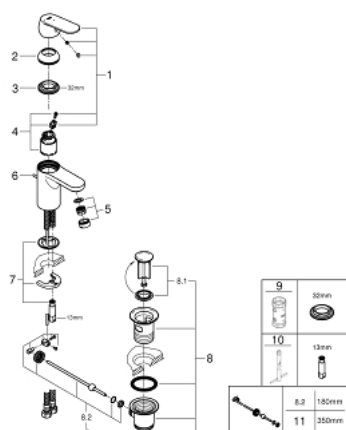

23 377 00E EUROSMART COSMOPOLITAN СМЕСИТЕЛЬ ОДНОРЫЧАЖНЫЙ ДЛЯ РАКОВИНЫ, DN 15 РАЗМЕР S

ОПИСАНИЕ ПРОДУКТА

- Colour: хром
- монтаж на одно отверстие
- металлический рычаг
- GROHE SilkMove Плавность и точность управления - керамический картридж 35 мм
- OpenCold подача холодной воды в среднем положении рычага экономит горячую воду
- настраиваемый ограничитель потока
- ограничитель температуры
- GROHE LongLife Finish - стойкое долговечное покрытие
- GROHE EcoJoy Технология совершенного потока при уменьшенном расходе воды
- максимальный расход воды (при 3 бара): 5 л/мин
- GROHE FastFixation Система быстрого монтажа
- рычажный донный клапан 1 1/4"
- гибкая подводка
- минимальное давление 1,0 бар

23 377 00E **EUROSMART COSMOPOLITAN СМЕСИТЕЛЬ ОДНОРЫЧАЖНЫЙ ДЛЯ РАКОВИНЫ, DN 15 РАЗМЕР S**

ЗАПАСНЫЕ ЧАСТИ

- 1: Рычаг (Spare part-nr. 46828000)
 - 2: Колпак (Spare part-nr. 46492000)
 - 3: Винтовая стяжка (Spare part-nr. 46460000)
 - 4: Картридж (Spare part-nr. 46863000)
 - 5: Аэратор (Spare part-nr. 48159000)
 - 6: Тяга (Spare part-nr. 46739000)
 - 7: Обратное резьбовое соединение (Spare part-nr. 46671000)
 - 8: Сливной гарнитур 1 1/4" (Spare part-nr. 28910000)
 - 8.1: Пробка (Spare part-nr. 07182000)
 - 8.2: Эксцентриковая тяга (Spare part-nr. 07052000)
 - 9: Ключ (Spare part-nr. 19332000)*
 - 10: Монтажный ключ (Spare part-nr. 19017000)*
 - 11: Эксцентриковая тяга (Spare part-nr. 07341000)*
- * Optional accessories