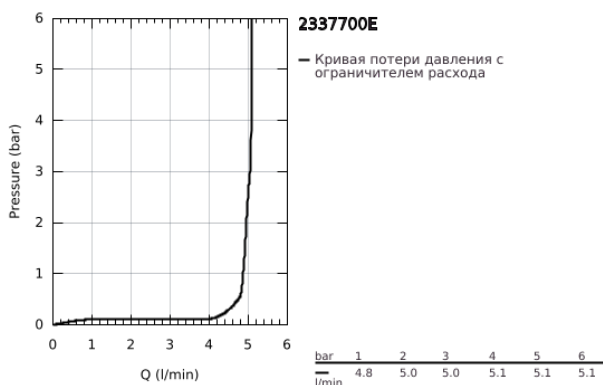

23 377 00E EUROSMART COSMOPOLITAN СМЕСИТЕЛЬ ОДНОРЫЧАЖНЫЙ ДЛЯ РАКОВИНЫ, DN 15 РАЗМЕР S

ОПИСАНИЕ ПРОДУКТА

- Colour: хром
- монтаж на одно отверстие
- металлический рычаг
- GROHE SilkMove Плавность и точность управления - керамический картридж 35 мм
- EcoMode подача холодной воды в среднем положении рычага экономит горячую воду
- настраиваемый ограничитель потока
- ограничитель температуры
- GROHE LongLife Finish - стойкое долговечное покрытие
- GROHE EcoJoy Технология совершенного потока при уменьшенном расходе воды
- максимальный расход воды (при 3 бара): 5 л/мин
- GROHE FastFixation Система быстрого монтажа
- рычажный донный клапан 1 1/4"
- гибкая подводка
- минимальное давление 1,0 бар

23 377 00E **EUROSMART COSMOPOLITAN СМЕСИТЕЛЬ ОДНОРЫЧАЖНЫЙ ДЛЯ
РАКОВИНЫ, DN 15
РАЗМЕР S**

ЗАПАСНЫЕ ЧАСТИ

- 1: Рычаг (Spare part-nr. 46828000)
- 2: Колпак (Spare part-nr. 46492000)
- 3: Винтовая стяжка (Spare part-nr. 46460000)
- 4: Картридж (Spare part-nr. 46863000)
- 5: Аэратор (Spare part-nr. 48159000)
- 6: Тяга (Spare part-nr. 46739000)
- 7: Обратное резьбовое соединение (Spare part-nr. 46671000)
- 8: Сливной гарнитур 1 1/4" (Spare part-nr. 28910000)
- 8.1: Пробка (Spare part-nr. 07182000)
- 8.2: Эксцентриковая тяга (Spare part-nr. 07052000)
- 9: Ключ (Spare part-nr. 19332000)*
- 10: Монтажный ключ (Spare part-nr. 19017000)*
- 11: Эксцентриковая тяга (Spare part-nr. 07341000)*