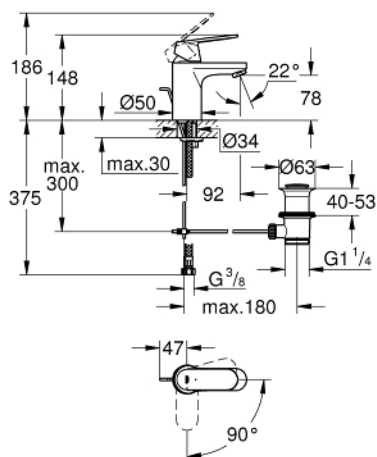

23 377 00E EUROSMART COSMOPOLITAN СМЕСИТЕЛЬ ОДНОРЫЧАЖНЫЙ ДЛЯ РАКОВИНЫ, DN 15 РАЗМЕР S

ОПИСАНИЕ ПРОДУКТА

- Colour: хром
- монтаж на одно отверстие
- металлический рычаг
- GROHE SilkMove Плавность и точность управления - керамический картридж 35 мм
- EcoMode подача холодной воды в среднем положении рычага экономит горячую воду
- настраиваемый ограничитель потока
- ограничитель температуры
- GROHE LongLife Finish - стойкое долговечное покрытие
- GROHE EcoJoy Технология совершенного потока при уменьшенном расходе воды
- максимальный расход воды (при 3 бара): 5 л/мин
- GROHE FastFixation Система быстрого монтажа
- рычажный донный клапан 1 1/4"
- гибкая подводка
- минимальное давление 1,0 бар

23 377 00E **EUROSMART COSMOPOLITAN СМЕСИТЕЛЬ ОДНОРЫЧАЖНЫЙ ДЛЯ
РАКОВИНЫ, DN 15
РАЗМЕР S**

ЗАПАСНЫЕ ЧАСТИ

- 1: Рычаг (Spare part-nr. 46828000)
- 2: Колпак (Spare part-nr. 46492000)
- 3: Винтовая стяжка (Spare part-nr. 46460000)
- 4: Картридж (Spare part-nr. 46863000)
- 5: Аэратор (Spare part-nr. 48159000)
- 6: Тяга (Spare part-nr. 46739000)
- 7: Обратное резьбовое соединение (Spare part-nr. 46671000)
- 8: Сливной гарнитур 1 1/4" (Spare part-nr. 28910000)
- 8.1: Пробка (Spare part-nr. 07182000)
- 8.2: Эксцентриковая тяга (Spare part-nr. 07052000)
- 9: Ключ (Spare part-nr. 19332000)*
- 10: Монтажный ключ (Spare part-nr. 19017000)*
- 11: Эксцентриковая тяга (Spare part-nr. 07341000)*