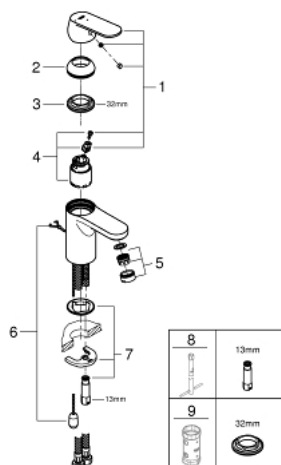

23 378 00E EUROSMART COSMOPOLITAN СМЕСИТЕЛЬ ОДНОРЫЧАЖНЫЙ ДЛЯ РАКОВИНЫ, DN 15 РАЗМЕР S

ОПИСАНИЕ ПРОДУКТА

- Colour: хром
- монтаж на одно отверстие
- металлический рычаг
- GROHE SilkMove Плавность и точность управления - керамический картридж 35 мм
- OpenCold подача холодной воды в среднем положении рычага экономит горячую воду
- настраиваемый ограничитель потока
- возможность установки мин. расхода 2,5 л/мин.
- ограничитель температуры
- GROHE LongLife Finish - стойкое долговечное покрытие
- GROHE EcoJoy Технология совершенного потока при уменьшенном расходе воды
- максимальный расход воды (при 3 бара): 5 л/мин
- GROHE FastFixation Система быстрого монтажа
- цепочка
- гибкая подводка

23 378 00E **EUROSMART COSMOPOLITAN СМЕСИТЕЛЬ ОДНОРЫЧАЖНЫЙ ДЛЯ
РАКОВИНЫ, DN 15
РАЗМЕР S**

ЗАПАСНЫЕ ЧАСТИ

- 1: Рычаг (Spare part-nr. 46828000)
- 2: Колпак (Spare part-nr. 46492000)
- 3: Винтовая стяжка (Spare part-nr. 46460000)
- 4: Картридж (Spare part-nr. 46863000)
- 5: Аэратор (Spare part-nr. 48159000)
- 6: Цепочка (Spare part-nr. 06815000)
- 7: Обратное резьбовое соединение (Spare part-nr. 46671000)
- 8: Монтажный ключ (Spare part-nr. 19017000)*
- 9: Ключ (Spare part-nr. 19332000)*