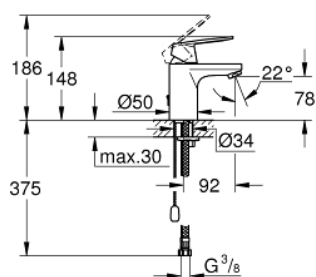

## 23 378 00E EUROSMART COSMOPOLITAN СМЕСИТЕЛЬ ОДНОРЫЧАЖНЫЙ ДЛЯ РАКОВИНЫ, DN 15 РАЗМЕР S

### ОПИСАНИЕ ПРОДУКТА

- Colour: хром
- монтаж на одно отверстие
- металлический рычаг
- GROHE SilkMove Плавность и точность управления - керамический картридж 35 мм
- EcoMode подача холодной воды в среднем положении рычага экономит горячую воду
- настраиваемый ограничитель потока
- возможность установки мин. расхода 2,5 л/мин.
- ограничитель температуры
- GROHE LongLife Finish - стойкое долговечное покрытие
- GROHE EcoJoy Технология совершенного потока при уменьшенном расходе воды
- максимальный расход воды (при 3 бара): 5 л/мин
- GROHE FastFixation Система быстрого монтажа
- цепочка
- гибкая подводка

23 378 00E **EUROSMART COSMOPOLITAN СМЕСИТЕЛЬ ОДНОРЫЧАЖНЫЙ ДЛЯ  
РАКОВИНЫ, DN 15  
РАЗМЕР S**

**ЗАПАСНЫЕ ЧАСТИ**

- 1: Рычаг (Spare part-nr. 46828000)
- 2: Колпак (Spare part-nr. 46492000)
- 3: Винтовая стяжка (Spare part-nr. 46460000)
- 4: Картридж (Spare part-nr. 46863000)
- 5: Аэратор (Spare part-nr. 48159000)
- 6: Цепочка (Spare part-nr. 06815000)
- 7: Обратное резьбовое соединение (Spare part-nr. 46671000)
- 8: Монтажный ключ (Spare part-nr. 19017000)\*
- 9: Ключ (Spare part-nr. 19332000)\*