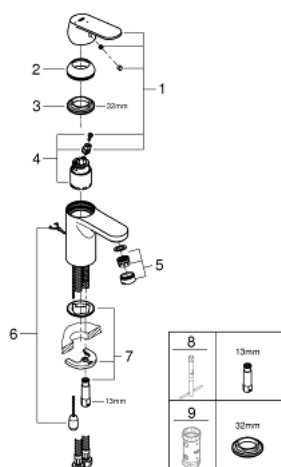

## 23 378 00E EUROSMART COSMOPOLITAN СМЕСИТЕЛЬ ОДНОРЫЧАЖНЫЙ ДЛЯ РАКОВИНЫ, DN 15 РАЗМЕР S

### ОПИСАНИЕ ПРОДУКТА

- Colour: хром
- монтаж на одно отверстие
- металлический рычаг
- GROHE SilkMove Плавность и точность управления - керамический картридж 35 мм
- EcoMode подача холодной воды в среднем положении рычага экономит горячую воду
- настраиваемый ограничитель потока
- возможность установки мин. расхода 2,5 л/мин.
- ограничитель температуры
- GROHE LongLife Finish - стойкое долговечное покрытие
- GROHE EcoJoy Технология совершенного потока при уменьшенном расходе воды
- максимальный расход воды (при 3 бара): 5 л/мин
- GROHE FastFixation Система быстрого монтажа
- цепочка
- гибкая подводка

23 378 00E **EUROSMART COSMOPOLITAN СМЕСИТЕЛЬ ОДНОРЫЧАЖНЫЙ ДЛЯ  
РАКОВИНЫ, DN 15  
РАЗМЕР S**

**ЗАПАСНЫЕ ЧАСТИ**

- 1: Рычаг (Spare part-nr. 46828000)
- 2: Колпак (Spare part-nr. 46492000)
- 3: Винтовая стяжка (Spare part-nr. 46460000)
- 4: Картридж (Spare part-nr. 46863000)
- 5: Аэратор (Spare part-nr. 48159000)
- 6: Цепочка (Spare part-nr. 06815000)
- 7: Обратное резьбовое соединение (Spare part-nr. 46671000)
- 8: Монтажный ключ (Spare part-nr. 19017000)\*
- 9: Ключ (Spare part-nr. 19332000)\*