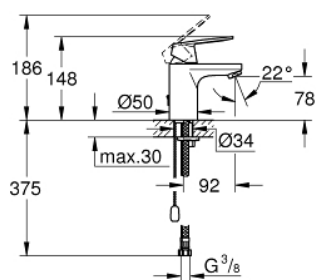

23 378 00E EUROSMART COSMOPOLITAN СМЕСИТЕЛЬ ОДНОРЫЧАЖНЫЙ ДЛЯ РАКОВИНЫ, DN 15 РАЗМЕР S

ОПИСАНИЕ ПРОДУКТА

- Colour: хром
- монтаж на одно отверстие
- металлический рычаг
- GROHE SilkMove Плавность и точность управления - керамический картридж 35 мм
- OpenCold подача холодной воды в среднем положении рычага экономит горячую воду
- настраиваемый ограничитель потока
- возможность установки мин. расхода 2,5 л/мин.
- ограничитель температуры
- GROHE LongLife Finish - стойкое долговечное покрытие
- GROHE EcoJoy Технология совершенного потока при уменьшенном расходе воды
- максимальный расход воды (при 3 бара): 5 л/мин
- GROHE FastFixation Система быстрого монтажа
- цепочка
- гибкая подводка

23 378 00E **EUROSMART COSMOPOLITAN СМЕСИТЕЛЬ ОДНОРЫЧАЖНЫЙ ДЛЯ
РАКОВИНЫ, DN 15
РАЗМЕР S**

ЗАПАСНЫЕ ЧАСТИ

- 1: Рычаг (Spare part-nr. 46828000)
- 2: Колпак (Spare part-nr. 46492000)
- 3: Винтовая стяжка (Spare part-nr. 46460000)
- 4: Картридж (Spare part-nr. 46863000)
- 5: Аэратор (Spare part-nr. 48159000)
- 6: Цепочка (Spare part-nr. 06815000)
- 7: Обратное резьбовое соединение (Spare part-nr. 46671000)
- 8: Монтажный ключ (Spare part-nr. 19017000)*
- 9: Ключ (Spare part-nr. 19332000)*