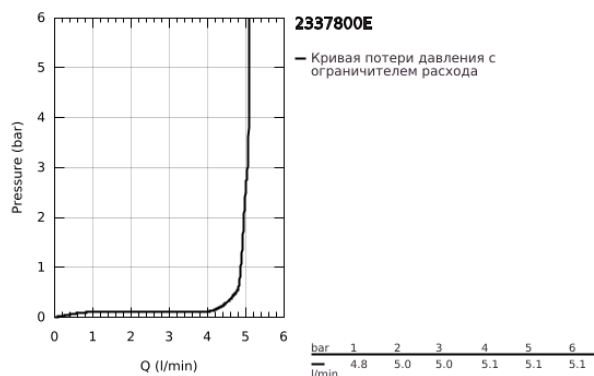

## 23 378 00E EUROSMART COSMOPOLITAN СМЕСИТЕЛЬ ОДНОРЫЧАЖНЫЙ ДЛЯ РАКОВИНЫ, DN 15 РАЗМЕР S

### ОПИСАНИЕ ПРОДУКТА

- Colour: хром
- монтаж на одно отверстие
- металлический рычаг
- GROHE SilkMove Плавность и точность управления - керамический картридж 35 мм
- EcoMode подача холодной воды в среднем положении рычага экономит горячую воду
- настраиваемый ограничитель потока
- возможность установки мин. расхода 2,5 л/мин.
- ограничитель температуры
- GROHE LongLife Finish - стойкое долговечное покрытие
- GROHE EcoJoy Технология совершенного потока при уменьшенном расходе воды
- максимальный расход воды (при 3 бара): 5 л/мин
- GROHE FastFixation Система быстрого монтажа
- цепочка
- гибкая подводка