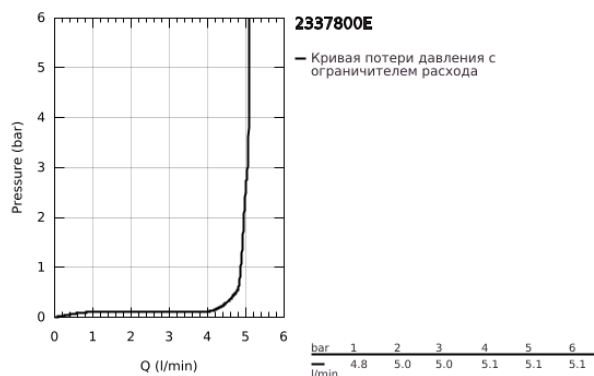

23 378 00E EUROSMART COSMOPOLITAN СМЕСИТЕЛЬ ОДНОРЫЧАЖНЫЙ ДЛЯ РАКОВИНЫ, DN 15 РАЗМЕР S

ОПИСАНИЕ ПРОДУКТА

- Colour: хром
- монтаж на одно отверстие
- металлический рычаг
- GROHE SilkMove Плавность и точность управления - керамический картридж 35 мм
- OpenCold подача холодной воды в среднем положении рычага экономит горячую воду
- настраиваемый ограничитель потока
- возможность установки мин. расхода 2,5 л/мин.
- ограничитель температуры
- GROHE LongLife Finish - стойкое долговечное покрытие
- GROHE EcoJoy Технология совершенного потока при уменьшенном расходе воды
- максимальный расход воды (при 3 бара): 5 л/мин
- GROHE FastFixation Система быстрого монтажа
- цепочка
- гибкая подводка

23 378 00E **EUROSMART COSMOPOLITAN СМЕСИТЕЛЬ ОДНОРЫЧАЖНЫЙ ДЛЯ
РАКОВИНЫ, DN 15
РАЗМЕР S**

ЗАПАСНЫЕ ЧАСТИ

- 1: Рычаг (Spare part-nr. 46828000)
- 2: Колпак (Spare part-nr. 46492000)
- 3: Винтовая стяжка (Spare part-nr. 46460000)
- 4: Картридж (Spare part-nr. 46863000)
- 5: Аэратор (Spare part-nr. 48159000)
- 6: Цепочка (Spare part-nr. 06815000)
- 7: Обратное резьбовое соединение (Spare part-nr. 46671000)
- 8: Монтажный ключ (Spare part-nr. 19017000)*
- 9: Ключ (Spare part-nr. 19332000)*