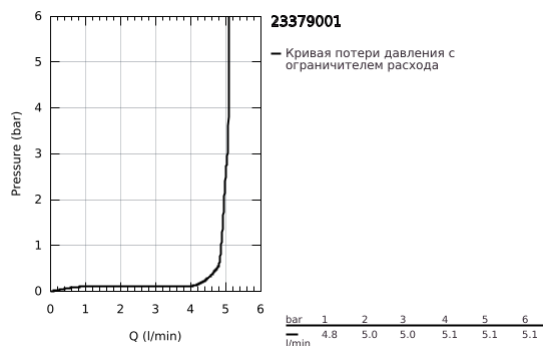

23 379 001 ESSENCE СМЕСИТЕЛЬ ОДНОРЫЧАЖНЫЙ ДЛЯ РАКОВИНЫ, DN 15 РАЗМЕР S

ОПИСАНИЕ ПРОДУКТА

- Colour: хром
- монтаж на одно отверстие
- металлический рычаг
- GROHE SilkMove Плавность и точность управления - керамический картридж 28 мм
- OpenCold подача холодной воды в среднем положении рычага экономит горячую воду
- с ограничителем температуры
- GROHE LongLife Finish - стойкое долговечное покрытие
- GROHE EcoJoy Технология совершенного потока при уменьшенном расходе воды
- максимальный расход воды (при 3 бара): 5 л/мин
- GROHE FastFixation Plus Система ускорения и оптимизации монтажа

- рычажный донный клапан 1 1/4"
- гибкая подводка
- минимальное давление 1,0 бар

23 379 001 ESSENCE СМЕСИТЕЛЬ ОДНОРЫЧАЖНЫЙ ДЛЯ РАКОВИНЫ, DN 15 РАЗМЕР S

ЗАПАСНЫЕ ЧАСТИ

- 1: Рычаг (Spare part-nr. 46918000)
 - 2: Крепежное кольцо (Spare part-nr. 46715000)
 - 3: Картридж (Spare part-nr. 46580000)
 - 4: Тяга (Spare part-nr. 46739000)
 - 5: Аэратор (Spare part-nr. 46765000)
 - 6: Розетка (Spare part-nr. 48603000)
 - 7: Обратное резьбовое соединение (Spare part-nr. 46645000)
 - 8: Сливной гарнитур 1 1/4" (Spare part-nr. 28910000)
 - 8.1: Пробка (Spare part-nr. 07182000)
 - 8.2: Эксцентриковая тяга (Spare part-nr. 07052000)
 - 9: Монтажный ключ (Spare part-nr. 19017000)*
 - 10: Эксцентриковая тяга (Spare part-nr. 07341000)*
- * Optional accessories