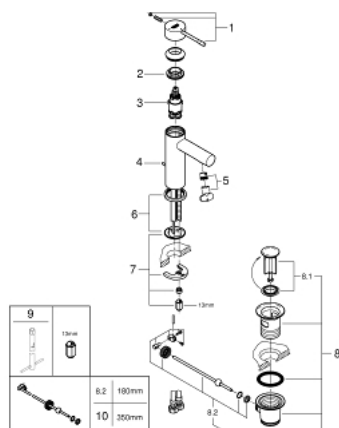

23 379 001 ESSENCE СМЕСИТЕЛЬ ОДНОРЫЧАЖНЫЙ ДЛЯ РАКОВИНЫ, DN 15 РАЗМЕР S

ОПИСАНИЕ ПРОДУКТА

- Colour: хром
- монтаж на одно отверстие
- металлический рычаг
- GROHE SilkMove Плавность и точность управления - керамический картридж 28 мм
- OpenCold подача холодной воды в среднем положении рычага экономит горячую воду
- с ограничителем температуры
- GROHE LongLife Finish - стойкое долговечное покрытие
- GROHE EcoJoy Технология совершенного потока при уменьшенном расходе воды
- максимальный расход воды (при 3 бара): 5 л/мин
- GROHE FastFixation Plus Система ускорения и оптимизации монтажа

- рычажный донный клапан 1 1/4"
- гибкая подводка
- минимальное давление 1,0 бар

23 379 001 ESSENCE СМЕСИТЕЛЬ ОДНОРЫЧАЖНЫЙ ДЛЯ РАКОВИНЫ, DN 15 РАЗМЕР S

ЗАПАСНЫЕ ЧАСТИ

- 1: Рычаг (Spare part-nr. 46918000)
 - 2: Крепежное кольцо (Spare part-nr. 46715000)
 - 3: Картридж (Spare part-nr. 46580000)
 - 4: Тяга (Spare part-nr. 46739000)
 - 5: Аэратор (Spare part-nr. 46765000)
 - 6: Розетка (Spare part-nr. 48603000)
 - 7: Обратное резьбовое соединение (Spare part-nr. 46645000)
 - 8: Сливной гарнитур 1 1/4" (Spare part-nr. 28910000)
 - 8.1: Пробка (Spare part-nr. 07182000)
 - 8.2: Эксцентриковая тяга (Spare part-nr. 07052000)
 - 9: Монтажный ключ (Spare part-nr. 19017000)*
 - 10: Эксцентриковая тяга (Spare part-nr. 07341000)*
- * Optional accessories