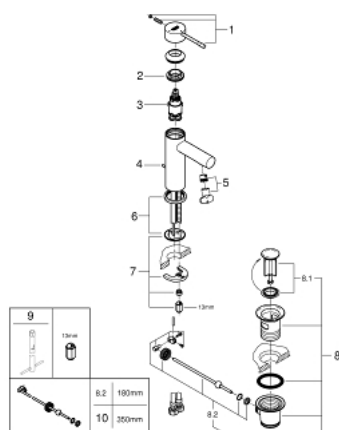

23 379 001 ESSENCE СМЕСИТЕЛЬ ОДНОРЫЧАЖНЫЙ ДЛЯ РАКОВИНЫ, DN 15 РАЗМЕР S

ОПИСАНИЕ ПРОДУКТА

- Colour: хром
- монтаж на одно отверстие
- металлический рычаг
- GROHE SilkMove Плавность и точность управления - керамический картридж 28 мм
- EcoMode подача холодной воды в среднем положении рычага экономит горячую воду
- с ограничителем температуры
- GROHE LongLife Finish - стойкое долговечное покрытие
- GROHE EcoJoy Технология совершенного потока при уменьшенном расходе воды
- максимальный расход воды (при 3 бара): 5 л/мин
- GROHE FastFixation Plus Система ускорения и оптимизации монтажа

- рычажный донный клапан 1 1/4"
- гибкая подводка
- минимальное давление 1,0 бар

23 379 001 ESSENCE СМЕСИТЕЛЬ ОДНОРЫЧАЖНЫЙ ДЛЯ РАКОВИНЫ, DN 15 РАЗМЕР S

ЗАПАСНЫЕ ЧАСТИ

- 1: Рычаг (Spare part-nr. 46918000)
 - 2: Крепежное кольцо (Spare part-nr. 46715000)
 - 3: Картридж (Spare part-nr. 46580000)
 - 4: Тяга (Spare part-nr. 46739000)
 - 5: Аэратор (Spare part-nr. 46765000)
 - 6: Розетка (Spare part-nr. 48603000)
 - 7: Обратное резьбовое соединение (Spare part-nr. 46645000)
 - 8: Сливной гарнитур 1 1/4" (Spare part-nr. 28910000)
 - 8.1: Пробка (Spare part-nr. 07182000)
 - 8.2: Эксцентриковая тяга (Spare part-nr. 07052000)
 - 9: Монтажный ключ (Spare part-nr. 19017000)*
 - 10: Эксцентриковая тяга (Spare part-nr. 07341000)*
- * Optional accessories