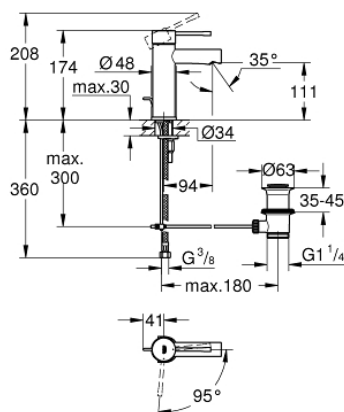

23 379 001 ESSENCE СМЕСИТЕЛЬ ОДНОРЫЧАЖНЫЙ ДЛЯ РАКОВИНЫ, DN 15 РАЗМЕР S

ОПИСАНИЕ ПРОДУКТА

- Colour: хром
- монтаж на одно отверстие
- металлический рычаг
- GROHE SilkMove Плавность и точность управления - керамический картридж 28 мм
- OpenCold подача холодной воды в среднем положении рычага экономит горячую воду
- с ограничителем температуры
- GROHE LongLife Finish - стойкое долговечное покрытие
- GROHE EcoJoy Технология совершенного потока при уменьшенном расходе воды
- максимальный расход воды (при 3 бара): 5 л/мин
- GROHE FastFixation Plus Система ускорения и оптимизации монтажа

- рычажный донный клапан 1 1/4"
- гибкая подводка
- минимальное давление 1,0 бар

23 379 001 ESSENCE СМЕСИТЕЛЬ ОДНОРЫЧАЖНЫЙ ДЛЯ РАКОВИНЫ, DN 15 РАЗМЕР S

ЗАПАСНЫЕ ЧАСТИ

- 1: Рычаг (Spare part-nr. 46918000)
 - 2: Крепежное кольцо (Spare part-nr. 46715000)
 - 3: Картридж (Spare part-nr. 46580000)
 - 4: Тяга (Spare part-nr. 46739000)
 - 5: Аэратор (Spare part-nr. 46765000)
 - 6: Розетка (Spare part-nr. 48603000)
 - 7: Обратное резьбовое соединение (Spare part-nr. 46645000)
 - 8: Сливной гарнитур 1 1/4" (Spare part-nr. 28910000)
 - 8.1: Пробка (Spare part-nr. 07182000)
 - 8.2: Эксцентриковая тяга (Spare part-nr. 07052000)
 - 9: Монтажный ключ (Spare part-nr. 19017000)*
 - 10: Эксцентриковая тяга (Spare part-nr. 07341000)*
- * Optional accessories