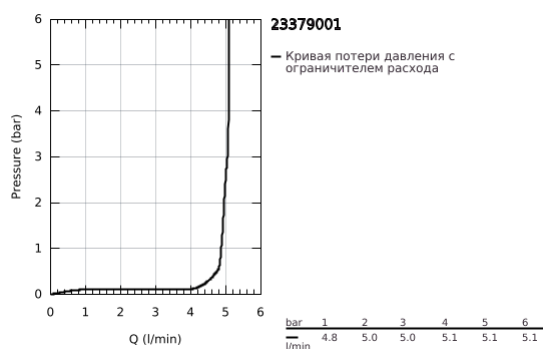

23 379 001 ESSENCE СМЕСИТЕЛЬ ОДНОРЫЧАЖНЫЙ ДЛЯ РАКОВИНЫ, DN 15 РАЗМЕР S

ОПИСАНИЕ ПРОДУКТА

- Colour: хром
- монтаж на одно отверстие
- металлический рычаг
- GROHE SilkMove Плавность и точность управления - керамический картридж 28 мм
- EcoMode подача холодной воды в среднем положении рычага экономит горячую воду
- с ограничителем температуры
- GROHE LongLife Finish - стойкое долговечное покрытие
- GROHE EcoJoy Технология совершенного потока при уменьшенном расходе воды
- максимальный расход воды (при 3 бара): 5 л/мин
- GROHE FastFixation Plus Система ускорения и оптимизации монтажа

- рычажный донный клапан 1 1/4"
- гибкая подводка
- минимальное давление 1,0 бар

23 379 001 ESSENCE СМЕСИТЕЛЬ ОДНОРЫЧАЖНЫЙ ДЛЯ РАКОВИНЫ, DN 15 РАЗМЕР S

ЗАПАСНЫЕ ЧАСТИ

- 1: Рычаг (Spare part-nr. 46918000)
 - 2: Крепежное кольцо (Spare part-nr. 46715000)
 - 3: Картридж (Spare part-nr. 46580000)
 - 4: Тяга (Spare part-nr. 46739000)
 - 5: Аэратор (Spare part-nr. 46765000)
 - 6: Розетка (Spare part-nr. 48603000)
 - 7: Обратное резьбовое соединение (Spare part-nr. 46645000)
 - 8: Сливной гарнитур 1 1/4" (Spare part-nr. 28910000)
 - 8.1: Пробка (Spare part-nr. 07182000)
 - 8.2: Эксцентриковая тяга (Spare part-nr. 07052000)
 - 9: Монтажный ключ (Spare part-nr. 19017000)*
 - 10: Эксцентриковая тяга (Spare part-nr. 07341000)*
- * Optional accessories