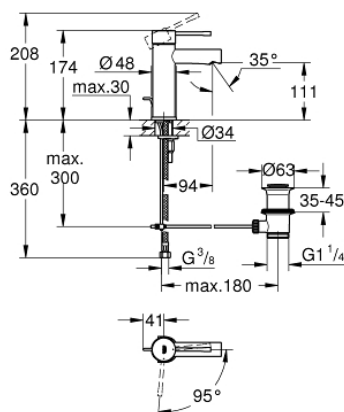

23 379 001 ESSENCE СМЕСИТЕЛЬ ОДНОРЫЧАЖНЫЙ ДЛЯ РАКОВИНЫ, DN 15 РАЗМЕР S

ОПИСАНИЕ ПРОДУКТА

- Colour: хром
- монтаж на одно отверстие
- металлический рычаг
- GROHE SilkMove Плавность и точность управления - керамический картридж 28 мм
- EcoMode подача холодной воды в среднем положении рычага экономит горячую воду
- с ограничителем температуры
- GROHE LongLife Finish - стойкое долговечное покрытие
- GROHE EcoJoy Технология совершенного потока при уменьшенном расходе воды
- максимальный расход воды (при 3 бара): 5 л/мин
- GROHE FastFixation Plus Система ускорения и оптимизации монтажа

- рычажный донный клапан 1 1/4"
- гибкая подводка
- минимальное давление 1,0 бар

23 379 001 ESSENCE СМЕСИТЕЛЬ ОДНОРЫЧАЖНЫЙ ДЛЯ РАКОВИНЫ, DN 15 РАЗМЕР S

ЗАПАСНЫЕ ЧАСТИ

- 1: Рычаг (Spare part-nr. 46918000)
 - 2: Крепежное кольцо (Spare part-nr. 46715000)
 - 3: Картридж (Spare part-nr. 46580000)
 - 4: Тяга (Spare part-nr. 46739000)
 - 5: Аэратор (Spare part-nr. 46765000)
 - 6: Розетка (Spare part-nr. 48603000)
 - 7: Обратное резьбовое соединение (Spare part-nr. 46645000)
 - 8: Сливной гарнитур 1 1/4" (Spare part-nr. 28910000)
 - 8.1: Пробка (Spare part-nr. 07182000)
 - 8.2: Эксцентриковая тяга (Spare part-nr. 07052000)
 - 9: Монтажный ключ (Spare part-nr. 19017000)*
 - 10: Эксцентриковая тяга (Spare part-nr. 07341000)*
- * Optional accessories