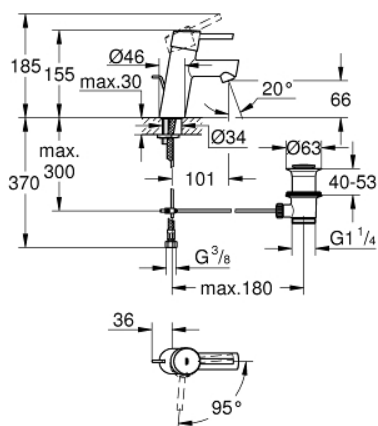

23 380 10E CONCETTO СМЕСИТЕЛЬ ОДНОРЫЧАЖНЫЙ ДЛЯ РАКОВИНЫ, DN 15 РАЗМЕР S

ОПИСАНИЕ ПРОДУКТА

- Colour: хром
- монтаж на одно отверстие
- металлический рычаг
- GROHE SilkMove Плавность и точность управления - керамический картридж 28 мм
- EcoMode подача холодной воды в среднем положении рычага экономит горячую воду
- с ограничителем температуры
- GROHE LongLife Finish - стойкое долговечное покрытие
- GROHE EcoJoy Технология совершенного потока при уменьшенном расходе воды
- максимальный расход воды (при 3 бара): 5 л/мин
- GROHE FastFixation система быстрого монтажа
- рычажный донный клапан 1 1/4"
- гибкая подводка
- минимальное давление 1,0 бар

23 380 10E **CONCETTO СМЕСИТЕЛЬ ОДНОРЫЧАЖНЫЙ ДЛЯ РАКОВИНЫ, DN 15** **РАЗМЕР S**

ЗАПАСНЫЕ ЧАСТИ

- 1: Рычаг (Spare part-nr. 46869000)
- 2: Крепежное кольцо (Spare part-nr. 46715000)
- 3: Картридж (Spare part-nr. 46580000)
- 4: Тяга (Spare part-nr. 46739000)
- 5: Аэратор (Spare part-nr. 13935000)
- 6: Обратное резьбовое соединение (Spare part-nr. 46249000)
- 7: Сливной гарнитур 1 1/4" (Spare part-nr. 28910000)
- 7.1: Пробка (Spare part-nr. 07182000)
- 7.2: Эксцентриковая тяга (Spare part-nr. 07052000)
- 8: Монтажный ключ (Spare part-nr. 19017000)*
- 9: Основа (Spare part-nr. 48165000)*
- 10: Эксцентриковая тяга (Spare part-nr. 07341000)*