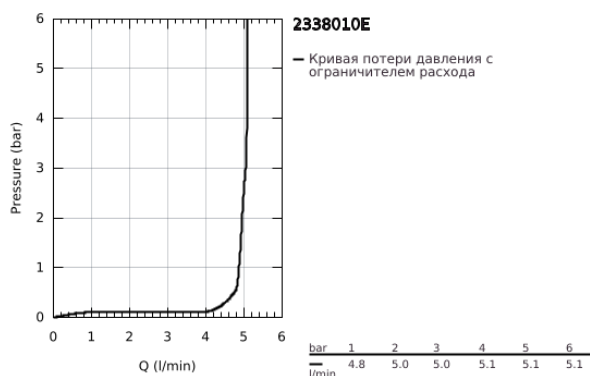

23 380 10E CONCETTO СМЕСИТЕЛЬ ОДНОРЫЧАЖНЫЙ ДЛЯ РАКОВИНЫ, DN 15 РАЗМЕР S

ОПИСАНИЕ ПРОДУКТА

- Colour: хром
- монтаж на одно отверстие
- металлический рычаг
- GROHE SilkMove Плавность и точность управления - керамический картридж 28 мм
- EcoMode подача холодной воды в среднем положении рычага экономит горячую воду
- с ограничителем температуры
- GROHE LongLife Finish - стойкое долговечное покрытие
- GROHE EcoJoy Технология совершенного потока при уменьшенном расходе воды
- максимальный расход воды (при 3 бара): 5 л/мин
- GROHE FastFixation система быстрого монтажа
- рычажный донный клапан 1 1/4"
- гибкая подводка
- минимальное давление 1,0 бар

23 380 10E **CONCETTO СМЕСИТЕЛЬ ОДНОРЫЧАЖНЫЙ ДЛЯ РАКОВИНЫ, DN 15** **РАЗМЕР S**

ЗАПАСНЫЕ ЧАСТИ

- 1: Рычаг (Spare part-nr. 46869000)
- 2: Крепежное кольцо (Spare part-nr. 46715000)
- 3: Картридж (Spare part-nr. 46580000)
- 4: Тяга (Spare part-nr. 46739000)
- 5: Аэратор (Spare part-nr. 13935000)
- 6: Обратное резьбовое соединение (Spare part-nr. 46249000)
- 7: Сливной гарнитур 1 1/4" (Spare part-nr. 28910000)
- 7.1: Пробка (Spare part-nr. 07182000)
- 7.2: Эксцентриковая тяга (Spare part-nr. 07052000)
- 8: Монтажный ключ (Spare part-nr. 19017000)*
- 9: Основа (Spare part-nr. 48165000)*
- 10: Эксцентриковая тяга (Spare part-nr. 07341000)*