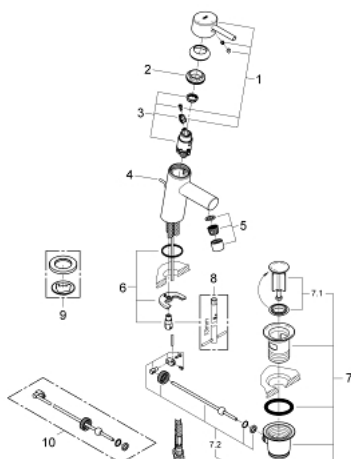

23 380 10E **CONCETTO СМЕСИТЕЛЬ ОДНОРЫЧАЖНЫЙ ДЛЯ РАКОВИНЫ, DN 15** **РАЗМЕР S**

ЗАПАСНЫЕ ЧАСТИ

- 1: Рычаг (Spare part-nr. 46869000)
- 2: Крепежное кольцо (Spare part-nr. 46715000)
- 3: Картридж (Spare part-nr. 46580000)
- 4: Тяга (Spare part-nr. 46739000)
- 5: Аэратор (Spare part-nr. 13935000)
- 6: Обратное резьбовое соединение (Spare part-nr. 46249000)
- 7: Сливной гарнитур 1 1/4" (Spare part-nr. 28910000)
- 7.1: Пробка (Spare part-nr. 07182000)
- 7.2: Эксцентриковая тяга (Spare part-nr. 07052000)
- 8: Монтажный ключ (Spare part-nr. 19017000)*
- 9: Основа (Spare part-nr. 48165000)*
- 10: Эксцентриковая тяга (Spare part-nr. 07341000)*

* Optional accessories