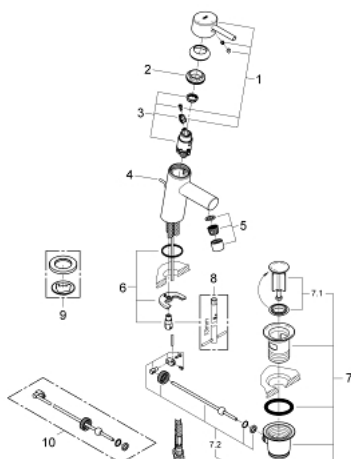

## 23 380 10E CONCETTO СМЕСИТЕЛЬ ОДНОРЫЧАЖНЫЙ ДЛЯ РАКОВИНЫ, DN 15 РАЗМЕР S

### ОПИСАНИЕ ПРОДУКТА

- Colour: хром
- монтаж на одно отверстие
- металлический рычаг
- GROHE SilkMove Плавность и точность управления - керамический картридж 28 мм
- OpenCold подача холодной воды в среднем положении рычага экономит горячую воду
- с ограничителем температуры
- GROHE LongLife Finish - стойкое долговечное покрытие
- GROHE EcoJoy Технология совершенного потока при уменьшенном расходе воды
- максимальный расход воды (при 3 бара): 5 л/мин
- GROHE FastFixation система быстрого монтажа
- рычажный донный клапан 1 1/4"
- гибкая подводка
- минимальное давление 1,0 бар

## 23 380 10E **CONCETTO СМЕСИТЕЛЬ ОДНОРЫЧАЖНЫЙ ДЛЯ РАКОВИНЫ, DN 15** **РАЗМЕР S**

### ЗАПАСНЫЕ ЧАСТИ

- 1: Рычаг (Spare part-nr. 46869000)
- 2: Крепежное кольцо (Spare part-nr. 46715000)
- 3: Картридж (Spare part-nr. 46580000)
- 4: Тяга (Spare part-nr. 46739000)
- 5: Аэратор (Spare part-nr. 13935000)
- 6: Обратное резьбовое соединение (Spare part-nr. 46249000)
- 7: Сливной гарнитур 1 1/4" (Spare part-nr. 28910000)
- 7.1: Пробка (Spare part-nr. 07182000)
- 7.2: Эксцентриковая тяга (Spare part-nr. 07052000)
- 8: Монтажный ключ (Spare part-nr. 19017000)\*
- 9: Основа (Spare part-nr. 48165000)\*
- 10: Эксцентриковая тяга (Spare part-nr. 07341000)\*