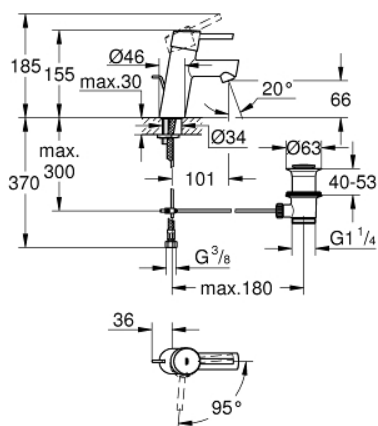

## 23 380 10E CONCETTO СМЕСИТЕЛЬ ОДНОРЫЧАЖНЫЙ ДЛЯ РАКОВИНЫ, DN 15 РАЗМЕР S

### ОПИСАНИЕ ПРОДУКТА

- Colour: хром
- монтаж на одно отверстие
- металлический рычаг
- GROHE SilkMove Плавность и точность управления - керамический картридж 28 мм
- OpenCold подача холодной воды в среднем положении рычага экономит горячую воду
- с ограничителем температуры
- GROHE LongLife Finish - стойкое долговечное покрытие
- GROHE EcoJoy Технология совершенного потока при уменьшенном расходе воды
- максимальный расход воды (при 3 бара): 5 л/мин
- GROHE FastFixation система быстрого монтажа
- рычажный донный клапан 1 1/4"
- гибкая подводка
- минимальное давление 1,0 бар

## 23 380 10E **CONCETTO СМЕСИТЕЛЬ ОДНОРЫЧАЖНЫЙ ДЛЯ РАКОВИНЫ, DN 15** **РАЗМЕР S**

### ЗАПАСНЫЕ ЧАСТИ

- 1: Рычаг (Spare part-nr. 46869000)
- 2: Крепежное кольцо (Spare part-nr. 46715000)
- 3: Картридж (Spare part-nr. 46580000)
- 4: Тяга (Spare part-nr. 46739000)
- 5: Аэратор (Spare part-nr. 13935000)
- 6: Обратное резьбовое соединение (Spare part-nr. 46249000)
- 7: Сливной гарнитур 1 1/4" (Spare part-nr. 28910000)
- 7.1: Пробка (Spare part-nr. 07182000)
- 7.2: Эксцентриковая тяга (Spare part-nr. 07052000)
- 8: Монтажный ключ (Spare part-nr. 19017000)\*
- 9: Основа (Spare part-nr. 48165000)\*
- 10: Эксцентриковая тяга (Spare part-nr. 07341000)\*