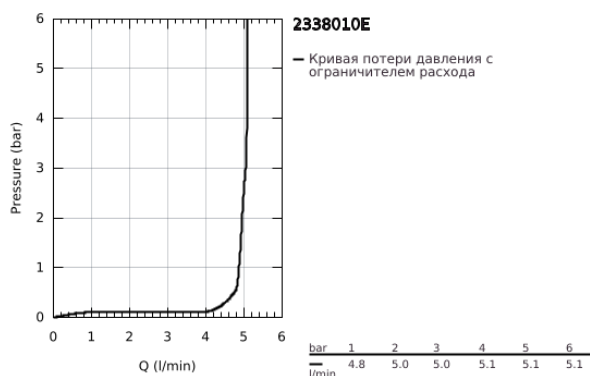

## 23 380 10E CONCETTO СМЕСИТЕЛЬ ОДНОРЫЧАЖНЫЙ ДЛЯ РАКОВИНЫ, DN 15 РАЗМЕР S

### ОПИСАНИЕ ПРОДУКТА

- Colour: хром
- монтаж на одно отверстие
- металлический рычаг
- GROHE SilkMove Плавность и точность управления - керамический картридж 28 мм
- OpenCold подача холодной воды в среднем положении рычага экономит горячую воду
- с ограничителем температуры
- GROHE LongLife Finish - стойкое долговечное покрытие
- GROHE EcoJoy Технология совершенного потока при уменьшенном расходе воды
- максимальный расход воды (при 3 бара): 5 л/мин
- GROHE FastFixation система быстрого монтажа
- рычажный донный клапан 1 1/4"
- гибкая подводка
- минимальное давление 1,0 бар

## 23 380 10E **CONCETTO СМЕСИТЕЛЬ ОДНОРЫЧАЖНЫЙ ДЛЯ РАКОВИНЫ, DN 15** **РАЗМЕР S**