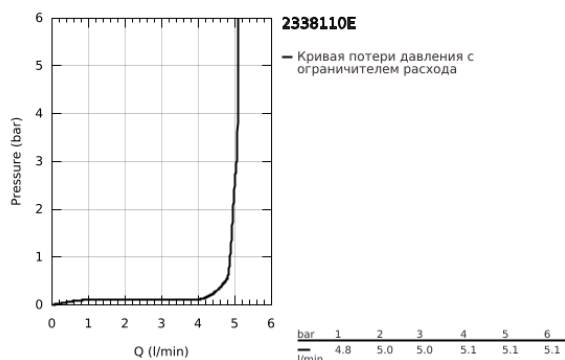

23 381 10E CONCETTO СМЕСИТЕЛЬ ОДНОРЫЧАЖНЫЙ ДЛЯ РАКОВИНЫ, DN 15 РАЗМЕР S

ОПИСАНИЕ ПРОДУКТА

- Colour: хром
- монтаж на одно отверстие
- металлический рычаг
- GROHE SilkMove Плавность и точность управления - керамический картридж 28 мм
- EcoMode подача холодной воды в среднем положении рычага экономит горячую воду
- с ограничителем температуры
- GROHE LongLife Finish - стойкое долговечное покрытие
- GROHE EcoJoy Технология совершенного потока при уменьшенном расходе воды
- максимальный расход воды (при 3 бара): 5 л/мин
- GROHE FastFixation система быстрого монтажа

- цепочка
- гибкая подводка

23 381 10E **CONCETTO СМЕСИТЕЛЬ ОДНОРЫЧАЖНЫЙ ДЛЯ РАКОВИНЫ, DN 15** **РАЗМЕР S**

ЗАПАСНЫЕ ЧАСТИ

- 1: Рычаг (Spare part-nr. 46869000)
 - 2: Крепежное кольцо (Spare part-nr. 46715000)
 - 3: Картридж (Spare part-nr. 46580000)
 - 4: Аэратор (Spare part-nr. 13935000)
 - 5: Цепочка (Spare part-nr. 06815000)
 - 6: Обратное резьбовое соединение (Spare part-nr. 46249000)
 - 7: Монтажный ключ (Spare part-nr. 19017000)*
 - 8: Основа (Spare part-nr. 48165000)*
- * Optional accessories