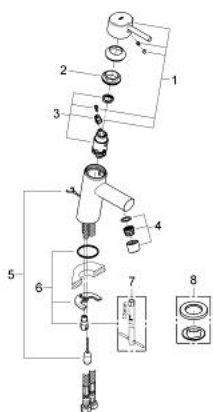

## 23 381 10E CONCETTO СМЕСИТЕЛЬ ОДНОРЫЧАЖНЫЙ ДЛЯ РАКОВИНЫ, DN 15 РАЗМЕР S

### ОПИСАНИЕ ПРОДУКТА

- Colour: хром
- монтаж на одно отверстие
- металлический рычаг
- GROHE SilkMove Плавность и точность управления - керамический картридж 28 мм
- OpenCold подача холодной воды в среднем положении рычага экономит горячую воду
- с ограничителем температуры
- GROHE LongLife Finish - стойкое долговечное покрытие
- GROHE EcoJoy Технология совершенного потока при уменьшенном расходе воды
- максимальный расход воды (при 3 бара): 5 л/мин
- GROHE FastFixation система быстрого монтажа

## 23 381 10E **CONCETTO СМЕСИТЕЛЬ ОДНОРЫЧАЖНЫЙ ДЛЯ РАКОВИНЫ, DN 15** **РАЗМЕР S**

### **ЗАПАСНЫЕ ЧАСТИ**

- 1: Рычаг (Spare part-nr. 46869000)
  - 2: Крепежное кольцо (Spare part-nr. 46715000)
  - 3: Картридж (Spare part-nr. 46580000)
  - 4: Аэратор (Spare part-nr. 13935000)
  - 5: Цепочка (Spare part-nr. 06815000)
  - 6: Обратное резьбовое соединение (Spare part-nr. 46249000)
  - 7: Монтажный ключ (Spare part-nr. 19017000)\*
  - 8: Основа (Spare part-nr. 48165000)\*
- \* Optional accessories