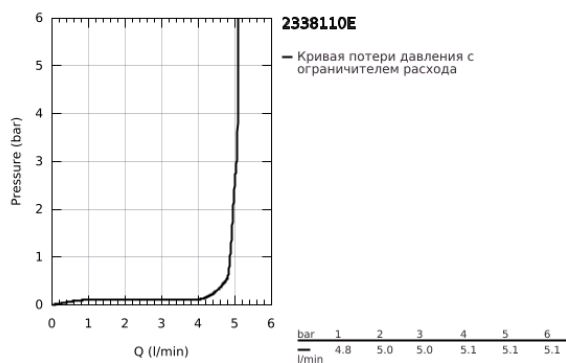

## 23 381 10E CONCETTO СМЕСИТЕЛЬ ОДНОРЫЧАЖНЫЙ ДЛЯ РАКОВИНЫ, DN 15 РАЗМЕР S

### ОПИСАНИЕ ПРОДУКТА

- Colour: хром
- монтаж на одно отверстие
- металлический рычаг
- GROHE SilkMove Плавность и точность управления - керамический картридж 28 мм
- OpenCold подача холодной воды в среднем положении рычага экономит горячую воду
- с ограничителем температуры
- GROHE LongLife Finish - стойкое долговечное покрытие
- GROHE EcoJoy Технология совершенного потока при уменьшенном расходе воды
- максимальный расход воды (при 3 бара): 5 л/мин
- GROHE FastFixation система быстрого монтажа

## 23 381 10E **CONCETTO СМЕСИТЕЛЬ ОДНОРЫЧАЖНЫЙ ДЛЯ РАКОВИНЫ, DN 15** **РАЗМЕР S**