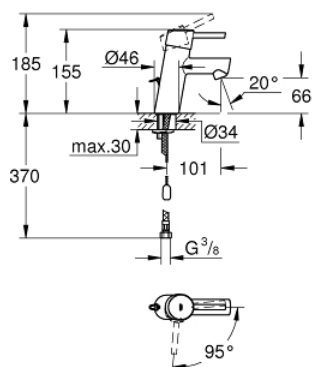

## 23 381 10E CONCETTO СМЕСИТЕЛЬ ОДНОРЫЧАЖНЫЙ ДЛЯ РАКОВИНЫ, DN 15 РАЗМЕР S

### ОПИСАНИЕ ПРОДУКТА

- Colour: хром
- монтаж на одно отверстие
- металлический рычаг
- GROHE SilkMove Плавность и точность управления - керамический картридж 28 мм
- OpenCold подача холодной воды в среднем положении рычага экономит горячую воду
- с ограничителем температуры
- GROHE LongLife Finish - стойкое долговечное покрытие
- GROHE EcoJoy Технология совершенного потока при уменьшенном расходе воды
- максимальный расход воды (при 3 бара): 5 л/мин
- GROHE FastFixation система быстрого монтажа

## 23 381 10E **CONCETTO СМЕСИТЕЛЬ ОДНОРЫЧАЖНЫЙ ДЛЯ РАКОВИНЫ, DN 15** **РАЗМЕР S**