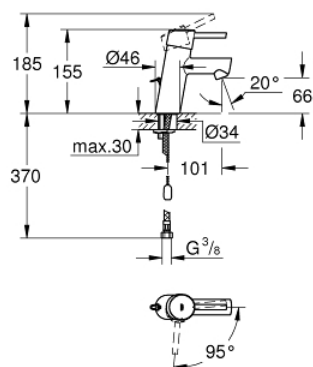

23 381 10E CONCETTO СМЕСИТЕЛЬ ОДНОРЫЧАЖНЫЙ ДЛЯ РАКОВИНЫ, DN 15 РАЗМЕР S

ОПИСАНИЕ ПРОДУКТА

- Colour: хром
- монтаж на одно отверстие
- металлический рычаг
- GROHE SilkMove Плавность и точность управления - керамический картридж 28 мм
- EcoMode подача холодной воды в среднем положении рычага экономит горячую воду
- с ограничителем температуры
- GROHE LongLife Finish - стойкое долговечное покрытие
- GROHE EcoJoy Технология совершенного потока при уменьшенном расходе воды
- максимальный расход воды (при 3 бара): 5 л/мин
- GROHE FastFixation система быстрого монтажа

- цепочка
- гибкая подводка

23 381 10E **CONCETTO СМЕСИТЕЛЬ ОДНОРЫЧАЖНЫЙ ДЛЯ РАКОВИНЫ, DN 15** **РАЗМЕР S**

ЗАПАСНЫЕ ЧАСТИ

- 1: Рычаг (Spare part-nr. 46869000)
 - 2: Крепежное кольцо (Spare part-nr. 46715000)
 - 3: Картридж (Spare part-nr. 46580000)
 - 4: Аэратор (Spare part-nr. 13935000)
 - 5: Цепочка (Spare part-nr. 06815000)
 - 6: Обратное резьбовое соединение (Spare part-nr. 46249000)
 - 7: Монтажный ключ (Spare part-nr. 19017000)*
 - 8: Основа (Spare part-nr. 48165000)*
- * Optional accessories