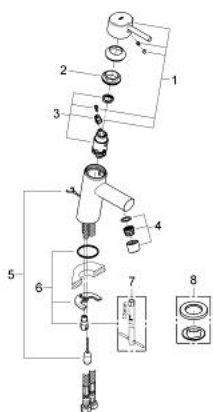

23 381 10E **CONCETTO СМЕСИТЕЛЬ ОДНОРЫЧАЖНЫЙ ДЛЯ РАКОВИНЫ, DN 15** **РАЗМЕР S**

ЗАПАСНЫЕ ЧАСТИ

1. 1: Рычаг (Spare part-nr. 46869000)
   - 2: Крепежное кольцо (Spare part-nr. 46715000)
   - 3: Картридж (Spare part-nr. 46580000)
   - 4: Аэратор (Spare part-nr. 13935000)
   - 5: Цепочка (Spare part-nr. 06815000)
   - 6: Обратное резьбовое соединение (Spare part-nr. 46249000)
   - 7: Монтажный ключ (Spare part-nr. 19017000)*
   - 8: Основа (Spare part-nr. 48165000)*
2. Optional accessories