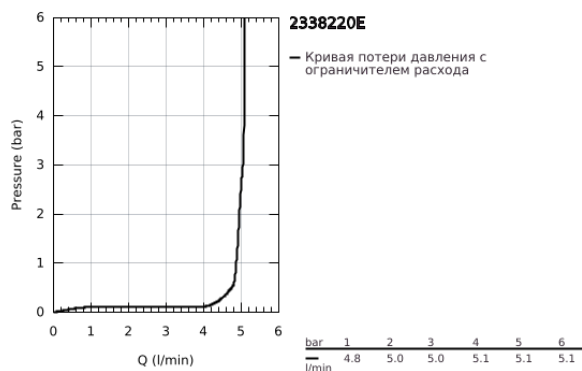

## 23 382 20E EURODISC COSMOPOLITAN СМЕСИТЕЛЬ ОДНОРЫЧАЖНЫЙ ДЛЯ РАКОВИНЫ, DN 15 РАЗМЕР S

### ОПИСАНИЕ ПРОДУКТА

- Colour: хром
- монтаж на одно отверстие
- металлический рычаг
- GROHE SilkMove Плавность и точность управления - керамический картридж 35 мм
- EcoMode подача холодной воды в среднем положении рычага экономит горячую воду
- настраиваемый ограничитель потока
- возможность установки мин. расхода 2,5 л/мин.
- ограничитель температуры
- GROHE LongLife Finish - стойкое долговечное покрытие
- GROHE EcoJoy Технология совершенного потока при уменьшенном расходе воды
- максимальный расход воды (при 3 бара): 5 л/мин
- GROHE FastFixation Система быстрого монтажа
- гладкий корпус
- гибкая подводка
- минимальное давление 1,0 бар

23 382 20E **EURODISC COSMOPOLITAN СМЕСИТЕЛЬ ОДНОРЫЧАЖНЫЙ ДЛЯ  
РАКОВИНЫ, DN 15  
РАЗМЕР S**

**ЗАПАСНЫЕ ЧАСТИ**

- 1: Рычаг (Spare part-nr. 46864000)
- 2: Колпак (Spare part-nr. 46492000)
- 3: Ограничитель температуры (Spare part-nr. 46375000)
- 4: Винтовая стяжка (Spare part-nr. 46460000)
- 5: Картридж (Spare part-nr. 46863000)
- 6: Ламинарный регулятор струи (Spare part-nr. 64450000)
- 7: Обратное резьбовое соединение (Spare part-nr. 46645000)
- 8: Монтажный ключ (Spare part-nr. 19017000)\*
- 9: Ключ (Spare part-nr. 19332000)\*