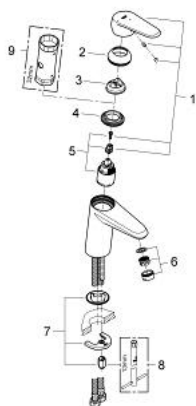

23 382 20E EURODISC COSMOPOLITAN СМЕСИТЕЛЬ ОДНОРЫЧАЖНЫЙ ДЛЯ РАКОВИНЫ, DN 15 РАЗМЕР S

ОПИСАНИЕ ПРОДУКТА

- Colour: хром
- монтаж на одно отверстие
- металлический рычаг
- GROHE SilkMove Плавность и точность управления - керамический картридж 35 мм
- OpenCold подача холодной воды в среднем положении рычага экономит горячую воду
- настраиваемый ограничитель потока
- возможность установки мин. расхода 2,5 л/мин.
- ограничитель температуры
- GROHE LongLife Finish - стойкое долговечное покрытие
- GROHE EcoJoy Технология совершенного потока при уменьшенном расходе воды
- максимальный расход воды (при 3 бара): 5 л/мин
- GROHE FastFixation Система быстрого монтажа
- гладкий корпус
- гибкая подводка
- минимальное давление 1,0 бар

23 382 20E **EURODISC COSMOPOLITAN СМЕСИТЕЛЬ ОДНОРЫЧАЖНЫЙ ДЛЯ
РАКОВИНЫ, DN 15
РАЗМЕР S**

ЗАПАСНЫЕ ЧАСТИ

- 1: Рычаг (Spare part-nr. 46864000)
- 2: Колпак (Spare part-nr. 46492000)
- 3: Ограничитель температуры (Spare part-nr. 46375000)
- 4: Винтовая стяжка (Spare part-nr. 46460000)
- 5: Картридж (Spare part-nr. 46863000)
- 6: Ламинарный регулятор струи (Spare part-nr. 64450000)
- 7: Обратное резьбовое соединение (Spare part-nr. 46645000)
- 8: Монтажный ключ (Spare part-nr. 19017000)*
- 9: Ключ (Spare part-nr. 19332000)*