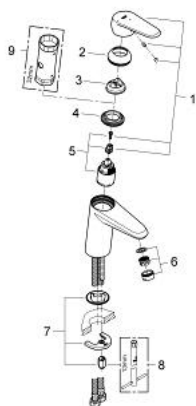

## 23 382 20E EURODISC COSMOPOLITAN СМЕСИТЕЛЬ ОДНОРЫЧАЖНЫЙ ДЛЯ РАКОВИНЫ, DN 15 РАЗМЕР S

### ОПИСАНИЕ ПРОДУКТА

- Colour: хром
- монтаж на одно отверстие
- металлический рычаг
- GROHE SilkMove Плавность и точность управления - керамический картридж 35 мм
- EcoMode подача холодной воды в среднем положении рычага экономит горячую воду
- настраиваемый ограничитель потока
- возможность установки мин. расхода 2,5 л/мин.
- ограничитель температуры
- GROHE LongLife Finish - стойкое долговечное покрытие
- GROHE EcoJoy Технология совершенного потока при уменьшенном расходе воды
- максимальный расход воды (при 3 бара): 5 л/мин
- GROHE FastFixation Система быстрого монтажа
- гладкий корпус
- гибкая подводка
- минимальное давление 1,0 бар

23 382 20E **EURODISC COSMOPOLITAN СМЕСИТЕЛЬ ОДНОРЫЧАЖНЫЙ ДЛЯ  
РАКОВИНЫ, DN 15  
РАЗМЕР S**

**ЗАПАСНЫЕ ЧАСТИ**

- 1: Рычаг (Spare part-nr. 46864000)
- 2: Колпак (Spare part-nr. 46492000)
- 3: Ограничитель температуры (Spare part-nr. 46375000)
- 4: Винтовая стяжка (Spare part-nr. 46460000)
- 5: Картридж (Spare part-nr. 46863000)
- 6: Ламинарный регулятор струи (Spare part-nr. 64450000)
- 7: Обратное резьбовое соединение (Spare part-nr. 46645000)
- 8: Монтажный ключ (Spare part-nr. 19017000)\*
- 9: Ключ (Spare part-nr. 19332000)\*