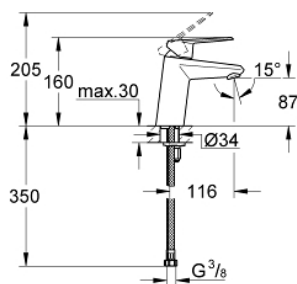

## 23 382 20E EURODISC COSMOPOLITAN СМЕСИТЕЛЬ ОДНОРЫЧАЖНЫЙ ДЛЯ РАКОВИНЫ, DN 15 РАЗМЕР S

### ОПИСАНИЕ ПРОДУКТА

- Colour: хром
- монтаж на одно отверстие
- металлический рычаг
- GROHE SilkMove Плавность и точность управления - керамический картридж 35 мм
- EcoMode подача холодной воды в среднем положении рычага экономит горячую воду
- настраиваемый ограничитель потока
- возможность установки мин. расхода 2,5 л/мин.
- ограничитель температуры
- GROHE LongLife Finish - стойкое долговечное покрытие
- GROHE EcoJoy Технология совершенного потока при уменьшенном расходе воды
- максимальный расход воды (при 3 бара): 5 л/мин
- GROHE FastFixation Система быстрого монтажа
- гладкий корпус
- гибкая подводка
- минимальное давление 1,0 бар

23 382 20E **EURODISC COSMOPOLITAN СМЕСИТЕЛЬ ОДНОРЫЧАЖНЫЙ ДЛЯ  
РАКОВИНЫ, DN 15  
РАЗМЕР S**

**ЗАПАСНЫЕ ЧАСТИ**

- 1: Рычаг (Spare part-nr. 46864000)
- 2: Колпак (Spare part-nr. 46492000)
- 3: Ограничитель температуры (Spare part-nr. 46375000)
- 4: Винтовая стяжка (Spare part-nr. 46460000)
- 5: Картридж (Spare part-nr. 46863000)
- 6: Ламинарный регулятор струи (Spare part-nr. 64450000)
- 7: Обратное резьбовое соединение (Spare part-nr. 46645000)
- 8: Монтажный ключ (Spare part-nr. 19017000)\*
- 9: Ключ (Spare part-nr. 19332000)\*