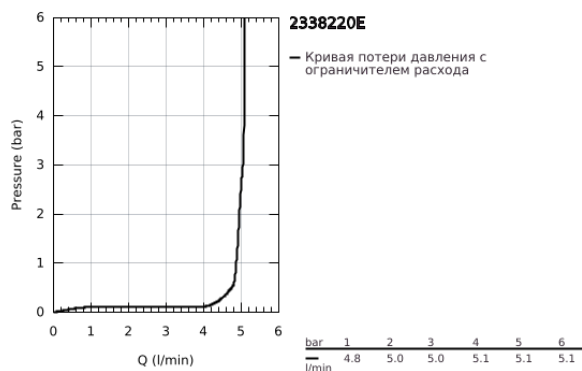

23 382 20E EURODISC COSMOPOLITAN СМЕСИТЕЛЬ ОДНОРЫЧАЖНЫЙ ДЛЯ РАКОВИНЫ, DN 15 РАЗМЕР S

ОПИСАНИЕ ПРОДУКТА

- Colour: хром
- монтаж на одно отверстие
- металлический рычаг
- GROHE SilkMove Плавность и точность управления - керамический картридж 35 мм
- OpenCold подача холодной воды в среднем положении рычага экономит горячую воду
- настраиваемый ограничитель потока
- возможность установки мин. расхода 2,5 л/мин.
- ограничитель температуры
- GROHE LongLife Finish - стойкое долговечное покрытие
- GROHE EcoJoy Технология совершенного потока при уменьшенном расходе воды
- максимальный расход воды (при 3 бара): 5 л/мин
- GROHE FastFixation Система быстрого монтажа
- гладкий корпус
- гибкая подводка
- минимальное давление 1,0 бар

23 382 20E **EURODISC COSMOPOLITAN СМЕСИТЕЛЬ ОДНОРЫЧАЖНЫЙ ДЛЯ
РАКОВИНЫ, DN 15
РАЗМЕР S**

ЗАПАСНЫЕ ЧАСТИ

- 1: Рычаг (Spare part-nr. 46864000)
- 2: Колпак (Spare part-nr. 46492000)
- 3: Ограничитель температуры (Spare part-nr. 46375000)
- 4: Винтовая стяжка (Spare part-nr. 46460000)
- 5: Картридж (Spare part-nr. 46863000)
- 6: Ламинарный регулятор струи (Spare part-nr. 64450000)
- 7: Обратное резьбовое соединение (Spare part-nr. 46645000)
- 8: Монтажный ключ (Spare part-nr. 19017000)*
- 9: Ключ (Spare part-nr. 19332000)*