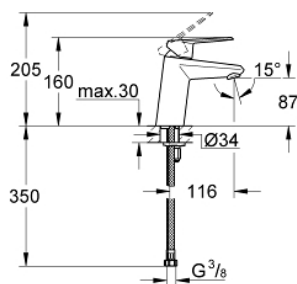

23 382 20E EURODISC COSMOPOLITAN СМЕСИТЕЛЬ ОДНОРЫЧАЖНЫЙ ДЛЯ РАКОВИНЫ, DN 15 РАЗМЕР S

ОПИСАНИЕ ПРОДУКТА

- Colour: хром
- монтаж на одно отверстие
- металлический рычаг
- GROHE SilkMove Плавность и точность управления - керамический картридж 35 мм
- OpenCold подача холодной воды в среднем положении рычага экономит горячую воду
- настраиваемый ограничитель потока
- возможность установки мин. расхода 2,5 л/мин.
- ограничитель температуры
- GROHE LongLife Finish - стойкое долговечное покрытие
- GROHE EcoJoy Технология совершенного потока при уменьшенном расходе воды
- максимальный расход воды (при 3 бара): 5 л/мин
- GROHE FastFixation Система быстрого монтажа
- гладкий корпус
- гибкая подводка
- минимальное давление 1,0 бар

23 382 20E **EURODISC COSMOPOLITAN СМЕСИТЕЛЬ ОДНОРЫЧАЖНЫЙ ДЛЯ
РАКОВИНЫ, DN 15
РАЗМЕР S**

ЗАПАСНЫЕ ЧАСТИ

- 1: Рычаг (Spare part-nr. 46864000)
- 2: Колпак (Spare part-nr. 46492000)
- 3: Ограничитель температуры (Spare part-nr. 46375000)
- 4: Винтовая стяжка (Spare part-nr. 46460000)
- 5: Картридж (Spare part-nr. 46863000)
- 6: Ламинарный регулятор струи (Spare part-nr. 64450000)
- 7: Обратное резьбовое соединение (Spare part-nr. 46645000)
- 8: Монтажный ключ (Spare part-nr. 19017000)*
- 9: Ключ (Spare part-nr. 19332000)*