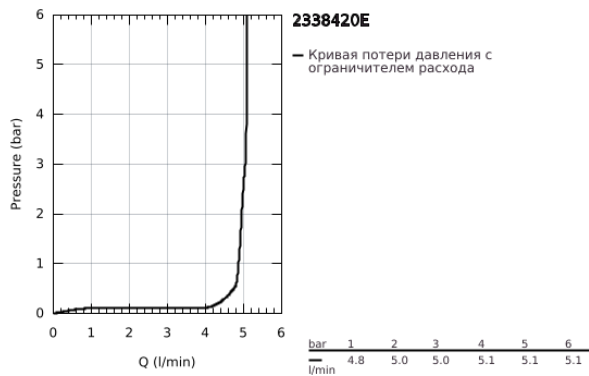

23 384 20E EURODISC COSMOPOLITAN СМЕСИТЕЛЬ ОДНОРЫЧАЖНЫЙ ДЛЯ РАКОВИНЫ, DN 15 РАЗМЕР S

ОПИСАНИЕ ПРОДУКТА

- Colour: хром
- монтаж на одно отверстие
- металлический рычаг
- GROHE SilkMove Плавность и точность управления - керамический картридж 35 мм
- EcoMode подача холодной воды в среднем положении рычага экономит горячую воду
- настраиваемый ограничитель потока
- возможность установки мин. расхода 2,5 л/мин.
- ограничитель температуры
- GROHE LongLife Finish - стойкое долговечное покрытие
- GROHE EcoJoy Технология совершенного потока при уменьшенном расходе воды
- максимальный расход воды (при 3 бара): 5 л/мин
- GROHE FastFixation Система быстрого монтажа
- рычажный донный клапан 1 1/4"
- гибкая подводка

23 384 20E **EURODISC COSMOPOLITAN СМЕСИТЕЛЬ ОДНОРЫЧАЖНЫЙ ДЛЯ
РАКОВИНЫ, DN 15
РАЗМЕР S**

ЗАПАСНЫЕ ЧАСТИ

- 1: Рычаг (Spare part-nr. 46864000)
 - 2: Колпак (Spare part-nr. 46492000)
 - 3: Ограничитель температуры (Spare part-nr. 46375000)
 - 4: Винтовая стяжка (Spare part-nr. 46460000)
 - 5: Картридж (Spare part-nr. 46863000)
 - 6: Тяга (Spare part-nr. 46739000)
 - 7: Ламинарный регулятор струи (Spare part-nr. 64450000)
 - 8: Обратное резьбовое соединение (Spare part-nr. 46645000)
 - 9: Сливной гарнитур 1 1/4" (Spare part-nr. 28910000)
 - 9.1: Пробка (Spare part-nr. 07182000)
 - 9.2: Эксцентриковая тяга (Spare part-nr. 07052000)
 - 10: Ключ (Spare part-nr. 19332000)*
 - 11: Монтажный ключ (Spare part-nr. 19017000)*
 - 12: Эксцентриковая тяга (Spare part-nr. 07341000)*
- * Optional accessories