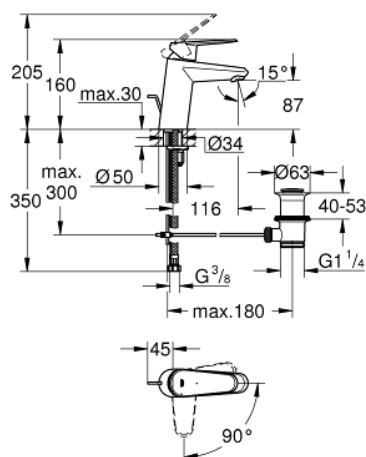

23 384 20E EURODISC COSMOPOLITAN СМЕСИТЕЛЬ ОДНОРЫЧАЖНЫЙ ДЛЯ РАКОВИНЫ, DN 15 РАЗМЕР S

ОПИСАНИЕ ПРОДУКТА

- Colour: хром
- монтаж на одно отверстие
- металлический рычаг
- GROHE SilkMove Плавность и точность управления - керамический картридж 35 мм
- OpenCold подача холодной воды в среднем положении рычага экономит горячую воду
- настраиваемый ограничитель потока
- возможность установки мин. расхода 2,5 л/мин.
- ограничитель температуры
- GROHE LongLife Finish - стойкое долговечное покрытие
- GROHE EcoJoy Технология совершенного потока при уменьшенном расходе воды
- максимальный расход воды (при 3 бара): 5 л/мин
- GROHE FastFixation Система быстрого монтажа
- рычажный донный клапан 1 1/4"
- гибкая подводка

23 384 20E **EURODISC COSMOPOLITAN СМЕСИТЕЛЬ ОДНОРЫЧАЖНЫЙ ДЛЯ РАКОВИНЫ, DN 15 РАЗМЕР S**

ЗАПАСНЫЕ ЧАСТИ

- 1: Рычаг (Spare part-nr. 46864000)
 - 2: Колпак (Spare part-nr. 46492000)
 - 3: Ограничитель температуры (Spare part-nr. 46375000)
 - 4: Винтовая стяжка (Spare part-nr. 46460000)
 - 5: Картридж (Spare part-nr. 46863000)
 - 6: Тяга (Spare part-nr. 46739000)
 - 7: Ламинарный регулятор струи (Spare part-nr. 64450000)
 - 8: Обратное резьбовое соединение (Spare part-nr. 46645000)
 - 9: Сливной гарнитур 1 1/4" (Spare part-nr. 28910000)
 - 9.1: Пробка (Spare part-nr. 07182000)
 - 9.2: Эксцентриковая тяга (Spare part-nr. 07052000)
 - 10: Ключ (Spare part-nr. 19332000)*
 - 11: Монтажный ключ (Spare part-nr. 19017000)*
 - 12: Эксцентриковая тяга (Spare part-nr. 07341000)*
- * Optional accessories