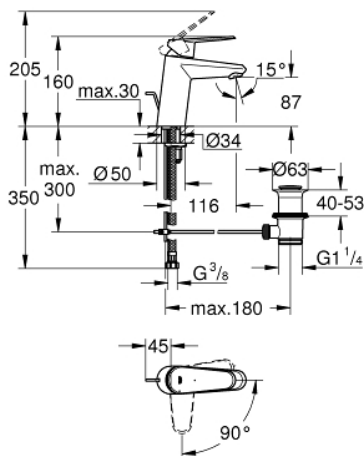

23 384 20E EURODISC COSMOPOLITAN СМЕСИТЕЛЬ ОДНОРЫЧАЖНЫЙ ДЛЯ РАКОВИНЫ, DN 15 РАЗМЕР S

ОПИСАНИЕ ПРОДУКТА

- Colour: хром
- монтаж на одно отверстие
- металлический рычаг
- GROHE SilkMove Плавность и точность управления - керамический картридж 35 мм
- EcoMode подача холодной воды в среднем положении рычага экономит горячую воду
- настраиваемый ограничитель потока
- возможность установки мин. расхода 2,5 л/мин.
- ограничитель температуры
- GROHE LongLife Finish - стойкое долговечное покрытие
- GROHE EcoJoy Технология совершенного потока при уменьшенном расходе воды
- максимальный расход воды (при 3 бара): 5 л/мин
- GROHE FastFixation Система быстрого монтажа
- рычажный донный клапан 1 1/4"
- гибкая подводка

23 384 20E **EURODISC COSMOPOLITAN СМЕСИТЕЛЬ ОДНОРЫЧАЖНЫЙ ДЛЯ
РАКОВИНЫ, DN 15
РАЗМЕР S**

ЗАПАСНЫЕ ЧАСТИ

- 1: Рычаг (Spare part-nr. 46864000)
 - 2: Колпак (Spare part-nr. 46492000)
 - 3: Ограничитель температуры (Spare part-nr. 46375000)
 - 4: Винтовая стяжка (Spare part-nr. 46460000)
 - 5: Картридж (Spare part-nr. 46863000)
 - 6: Тяга (Spare part-nr. 46739000)
 - 7: Ламинарный регулятор струи (Spare part-nr. 64450000)
 - 8: Обратное резьбовое соединение (Spare part-nr. 46645000)
 - 9: Сливной гарнитур 1 1/4" (Spare part-nr. 28910000)
 - 9.1: Пробка (Spare part-nr. 07182000)
 - 9.2: Эксцентриковая тяга (Spare part-nr. 07052000)
 - 10: Ключ (Spare part-nr. 19332000)*
 - 11: Монтажный ключ (Spare part-nr. 19017000)*
 - 12: Эксцентриковая тяга (Spare part-nr. 07341000)*
- * Optional accessories