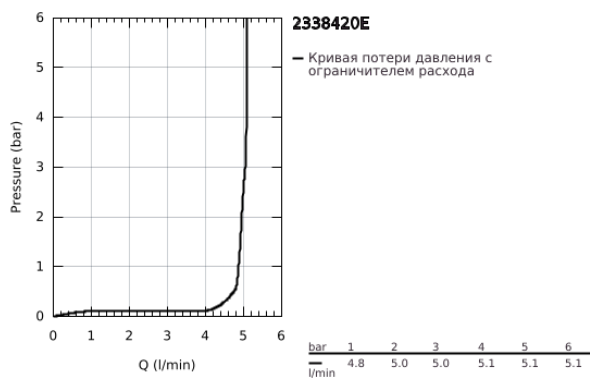

23 384 20E EURODISC COSMOPOLITAN СМЕСИТЕЛЬ ОДНОРЫЧАЖНЫЙ ДЛЯ РАКОВИНЫ, DN 15 РАЗМЕР S

ОПИСАНИЕ ПРОДУКТА

- Colour: хром
- монтаж на одно отверстие
- металлический рычаг
- GROHE SilkMove Плавность и точность управления - керамический картридж 35 мм
- OpenCold подача холодной воды в среднем положении рычага экономит горячую воду
- настраиваемый ограничитель потока
- возможность установки мин. расхода 2,5 л/мин.
- ограничитель температуры
- GROHE LongLife Finish - стойкое долговечное покрытие
- GROHE EcoJoy Технология совершенного потока при уменьшенном расходе воды
- максимальный расход воды (при 3 бара): 5 л/мин
- GROHE FastFixation Система быстрого монтажа
- рычажный донный клапан 1 1/4"
- гибкая подводка

23 384 20E **EURODISC COSMOPOLITAN СМЕСИТЕЛЬ ОДНОРЫЧАЖНЫЙ ДЛЯ РАКОВИНЫ, DN 15 РАЗМЕР S**

ЗАПАСНЫЕ ЧАСТИ

- 1: Рычаг (Spare part-nr. 46864000)
 - 2: Колпак (Spare part-nr. 46492000)
 - 3: Ограничитель температуры (Spare part-nr. 46375000)
 - 4: Винтовая стяжка (Spare part-nr. 46460000)
 - 5: Картридж (Spare part-nr. 46863000)
 - 6: Тяга (Spare part-nr. 46739000)
 - 7: Ламинарный регулятор струи (Spare part-nr. 64450000)
 - 8: Обратное резьбовое соединение (Spare part-nr. 46645000)
 - 9: Сливной гарнитур 1 1/4" (Spare part-nr. 28910000)
 - 9.1: Пробка (Spare part-nr. 07182000)
 - 9.2: Эксцентриковая тяга (Spare part-nr. 07052000)
 - 10: Ключ (Spare part-nr. 19332000)*
 - 11: Монтажный ключ (Spare part-nr. 19017000)*
 - 12: Эксцентриковая тяга (Spare part-nr. 07341000)*
- * Optional accessories