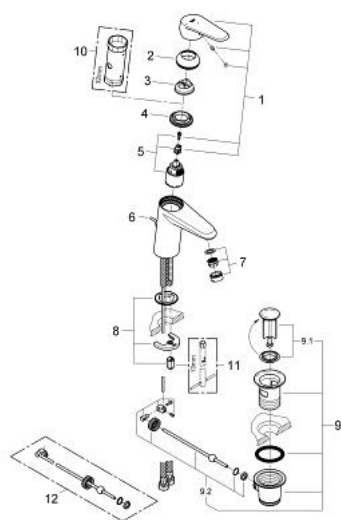

23 384 20E EURODISC COSMOPOLITAN СМЕСИТЕЛЬ ОДНОРЫЧАЖНЫЙ ДЛЯ РАКОВИНЫ, DN 15 РАЗМЕР S

ОПИСАНИЕ ПРОДУКТА

- Colour: хром
- монтаж на одно отверстие
- металлический рычаг
- GROHE SilkMove Плавность и точность управления - керамический картридж 35 мм
- OpenCold подача холодной воды в среднем положении рычага экономит горячую воду
- настраиваемый ограничитель потока
- возможность установки мин. расхода 2,5 л/мин.
- ограничитель температуры
- GROHE LongLife Finish - стойкое долговечное покрытие
- GROHE EcoJoy Технология совершенного потока при уменьшенном расходе воды
- максимальный расход воды (при 3 бара): 5 л/мин
- GROHE FastFixation Система быстрого монтажа
- рычажный донный клапан 1 1/4"
- гибкая подводка

23 384 20E **EURODISC COSMOPOLITAN СМЕСИТЕЛЬ ОДНОРЫЧАЖНЫЙ ДЛЯ РАКОВИНЫ, DN 15 РАЗМЕР S**

ЗАПАСНЫЕ ЧАСТИ

- 1: Рычаг (Spare part-nr. 46864000)
 - 2: Колпак (Spare part-nr. 46492000)
 - 3: Ограничитель температуры (Spare part-nr. 46375000)
 - 4: Винтовая стяжка (Spare part-nr. 46460000)
 - 5: Картридж (Spare part-nr. 46863000)
 - 6: Тяга (Spare part-nr. 46739000)
 - 7: Ламинарный регулятор струи (Spare part-nr. 64450000)
 - 8: Обратное резьбовое соединение (Spare part-nr. 46645000)
 - 9: Сливной гарнитур 1 1/4" (Spare part-nr. 28910000)
 - 9.1: Пробка (Spare part-nr. 07182000)
 - 9.2: Эксцентриковая тяга (Spare part-nr. 07052000)
 - 10: Ключ (Spare part-nr. 19332000)*
 - 11: Монтажный ключ (Spare part-nr. 19017000)*
 - 12: Эксцентриковая тяга (Spare part-nr. 07341000)*
- * Optional accessories