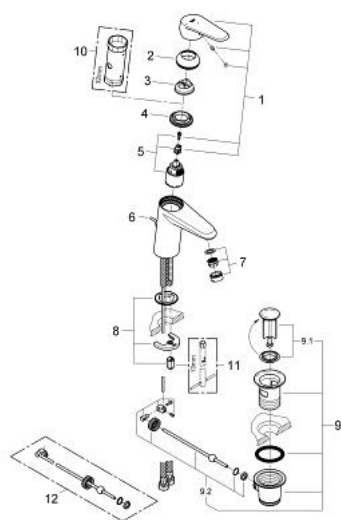

23 384 20E EURODISC COSMOPOLITAN СМЕСИТЕЛЬ ОДНОРЫЧАЖНЫЙ ДЛЯ РАКОВИНЫ, DN 15 РАЗМЕР S

ОПИСАНИЕ ПРОДУКТА

- Colour: хром
- монтаж на одно отверстие
- металлический рычаг
- GROHE SilkMove Плавность и точность управления - керамический картридж 35 мм
- EcoMode подача холодной воды в среднем положении рычага экономит горячую воду
- настраиваемый ограничитель потока
- возможность установки мин. расхода 2,5 л/мин.
- ограничитель температуры
- GROHE LongLife Finish - стойкое долговечное покрытие
- GROHE EcoJoy Технология совершенного потока при уменьшенном расходе воды
- максимальный расход воды (при 3 бара): 5 л/мин
- GROHE FastFixation Система быстрого монтажа
- рычажный донный клапан 1 1/4"
- гибкая подводка

23 384 20E **EURODISC COSMOPOLITAN СМЕСИТЕЛЬ ОДНОРЫЧАЖНЫЙ ДЛЯ
РАКОВИНЫ, DN 15
РАЗМЕР S**

ЗАПАСНЫЕ ЧАСТИ

- 1: Рычаг (Spare part-nr. 46864000)
 - 2: Колпак (Spare part-nr. 46492000)
 - 3: Ограничитель температуры (Spare part-nr. 46375000)
 - 4: Винтовая стяжка (Spare part-nr. 46460000)
 - 5: Картридж (Spare part-nr. 46863000)
 - 6: Тяга (Spare part-nr. 46739000)
 - 7: Ламинарный регулятор струи (Spare part-nr. 64450000)
 - 8: Обратное резьбовое соединение (Spare part-nr. 46645000)
 - 9: Сливной гарнитур 1 1/4" (Spare part-nr. 28910000)
 - 9.1: Пробка (Spare part-nr. 07182000)
 - 9.2: Эксцентриковая тяга (Spare part-nr. 07052000)
 - 10: Ключ (Spare part-nr. 19332000)*
 - 11: Монтажный ключ (Spare part-nr. 19017000)*
 - 12: Эксцентриковая тяга (Spare part-nr. 07341000)*
- * Optional accessories