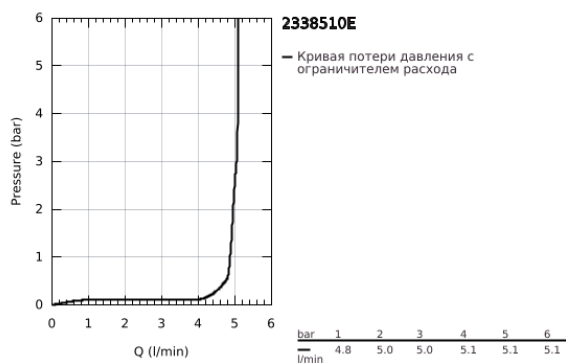

23 385 10E CONCEPTO СМЕСИТЕЛЬ ОДНОРЫЧАЖНЫЙ ДЛЯ РАКОВИНЫ, DN 15 РАЗМЕР S

ОПИСАНИЕ ПРОДУКТА

- Colour: хром
- металлический рычаг
- монтаж на одно отверстие
- GROHE SilkMove Плавность и точность управления - керамический картридж 28 мм
- OpenCold подача холодной воды в среднем положении рычага экономит горячую воду
- настраиваемый ограничитель потока
- с ограничителем температуры
- GROHE LongLife Finish - стойкое долговечное покрытие
- GROHE EcoJoy Технология совершенного потока при уменьшенном расходе воды
- максимальный расход воды (при 3 бара): 5 л/мин
- GROHE FastFixation система быстрого монтажа
- гладкий корпус
- гибкая подводка

23 385 10E **CONCETTO СМЕСИТЕЛЬ ОДНОРЫЧАЖНЫЙ ДЛЯ РАКОВИНЫ, DN 15** **РАЗМЕР S**

ЗАПАСНЫЕ ЧАСТИ

- 1: Рычаг (Spare part-nr. 46869000)
 - 2: Крепежное кольцо (Spare part-nr. 46715000)
 - 3: Картридж (Spare part-nr. 46580000)
 - 4: Аэрактор (Spare part-nr. 13935000)
 - 5: Обратное резьбовое соединение (Spare part-nr. 46249000)
 - 6: Монтажный ключ (Spare part-nr. 19017000)*
 - 7: Основа (Spare part-nr. 48165000)*
- * Optional accessories