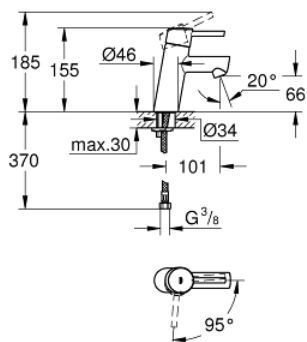

23 385 10E CONCETTO СМЕСИТЕЛЬ ОДНОРЫЧАЖНЫЙ ДЛЯ РАКОВИНЫ, DN 15 РАЗМЕР S

ОПИСАНИЕ ПРОДУКТА

- Colour: хром
- металлический рычаг
- монтаж на одно отверстие
- GROHE SilkMove Плавность и точность управления - керамический картридж 28 мм
- EcoMode подача холодной воды в среднем положении рычага экономит горячую воду
- настраиваемый ограничитель потока
- с ограничителем температуры
- GROHE LongLife Finish - стойкое долговечное покрытие
- GROHE EcoJoy Технология совершенного потока при уменьшенном расходе воды
- максимальный расход воды (при 3 бара): 5 л/мин
- GROHE FastFixation система быстрого монтажа
- гладкий корпус
- гибкая подводка

23 385 10E **CONCETTO СМЕСИТЕЛЬ ОДНОРЫЧАЖНЫЙ ДЛЯ РАКОВИНЫ, DN 15** **РАЗМЕР S**

ЗАПАСНЫЕ ЧАСТИ

- 1: Рычаг (Spare part-nr. 46869000)
 - 2: Крепежное кольцо (Spare part-nr. 46715000)
 - 3: Картридж (Spare part-nr. 46580000)
 - 4: Аэратор (Spare part-nr. 13935000)
 - 5: Обратное резьбовое соединение (Spare part-nr. 46249000)
 - 6: Монтажный ключ (Spare part-nr. 19017000)*
 - 7: Основа (Spare part-nr. 48165000)*
- * Optional accessories