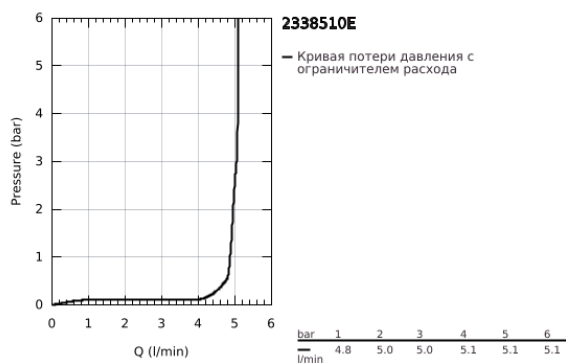

23 385 10E CONCETTO СМЕСИТЕЛЬ ОДНОРЫЧАЖНЫЙ ДЛЯ РАКОВИНЫ, DN 15 РАЗМЕР S

ОПИСАНИЕ ПРОДУКТА

- Colour: хром
- металлический рычаг
- монтаж на одно отверстие
- GROHE SilkMove Плавность и точность управления - керамический картридж 28 мм
- EcoMode подача холодной воды в среднем положении рычага экономит горячую воду
- настраиваемый ограничитель потока
- с ограничителем температуры
- GROHE LongLife Finish - стойкое долговечное покрытие
- GROHE EcoJoy Технология совершенного потока при уменьшенном расходе воды
- максимальный расход воды (при 3 бара): 5 л/мин
- GROHE FastFixation система быстрого монтажа
- гладкий корпус
- гибкая подводка

23 385 10E **CONCETTO СМЕСИТЕЛЬ ОДНОРЫЧАЖНЫЙ ДЛЯ РАКОВИНЫ, DN 15** **РАЗМЕР S**

ЗАПАСНЫЕ ЧАСТИ

- 1: Рычаг (Spare part-nr. 46869000)
 - 2: Крепежное кольцо (Spare part-nr. 46715000)
 - 3: Картридж (Spare part-nr. 46580000)
 - 4: Аэратор (Spare part-nr. 13935000)
 - 5: Обратное резьбовое соединение (Spare part-nr. 46249000)
 - 6: Монтажный ключ (Spare part-nr. 19017000)*
 - 7: Основа (Spare part-nr. 48165000)*
- * Optional accessories