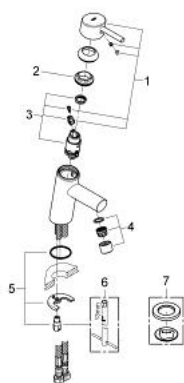

23 385 10E CONCETTO СМЕСИТЕЛЬ ОДНОРЫЧАЖНЫЙ ДЛЯ РАКОВИНЫ, DN 15 РАЗМЕР S

ОПИСАНИЕ ПРОДУКТА

- Colour: хром
- металлический рычаг
- монтаж на одно отверстие
- GROHE SilkMove Плавность и точность управления - керамический картридж 28 мм
- EcoMode подача холодной воды в среднем положении рычага экономит горячую воду
- настраиваемый ограничитель потока
- с ограничителем температуры
- GROHE LongLife Finish - стойкое долговечное покрытие
- GROHE EcoJoy Технология совершенного потока при уменьшенном расходе воды
- максимальный расход воды (при 3 бара): 5 л/мин
- GROHE FastFixation система быстрого монтажа
- гладкий корпус
- гибкая подводка

23 385 10E **CONCETTO СМЕСИТЕЛЬ ОДНОРЫЧАЖНЫЙ ДЛЯ РАКОВИНЫ, DN 15** **РАЗМЕР S**

ЗАПАСНЫЕ ЧАСТИ

- 1: Рычаг (Spare part-nr. 46869000)
 - 2: Крепежное кольцо (Spare part-nr. 46715000)
 - 3: Картридж (Spare part-nr. 46580000)
 - 4: Аэратор (Spare part-nr. 13935000)
 - 5: Обратное резьбовое соединение (Spare part-nr. 46249000)
 - 6: Монтажный ключ (Spare part-nr. 19017000)*
 - 7: Основа (Spare part-nr. 48165000)*
- * Optional accessories