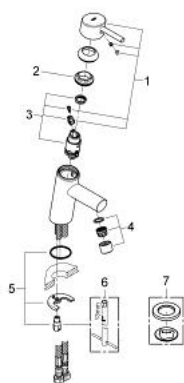

23 385 10E CONCEPTO СМЕСИТЕЛЬ ОДНОРЫЧАЖНЫЙ ДЛЯ РАКОВИНЫ, DN 15 РАЗМЕР S

ОПИСАНИЕ ПРОДУКТА

- Colour: хром
- металлический рычаг
- монтаж на одно отверстие
- GROHE SilkMove Плавность и точность управления - керамический картридж 28 мм
- OpenCold подача холодной воды в среднем положении рычага экономит горячую воду
- настраиваемый ограничитель потока
- с ограничителем температуры
- GROHE LongLife Finish - стойкое долговечное покрытие
- GROHE EcoJoy Технология совершенного потока при уменьшенном расходе воды
- максимальный расход воды (при 3 бара): 5 л/мин
- GROHE FastFixation система быстрого монтажа
- гладкий корпус
- гибкая подводка

23 385 10E **CONCETTO СМЕСИТЕЛЬ ОДНОРЫЧАЖНЫЙ ДЛЯ РАКОВИНЫ, DN 15** **РАЗМЕР S**

ЗАПАСНЫЕ ЧАСТИ

- 1: Рычаг (Spare part-nr. 46869000)
 - 2: Крепежное кольцо (Spare part-nr. 46715000)
 - 3: Картридж (Spare part-nr. 46580000)
 - 4: Аэрактор (Spare part-nr. 13935000)
 - 5: Обратное резьбовое соединение (Spare part-nr. 46249000)
 - 6: Монтажный ключ (Spare part-nr. 19017000)*
 - 7: Основа (Spare part-nr. 48165000)*
- * Optional accessories