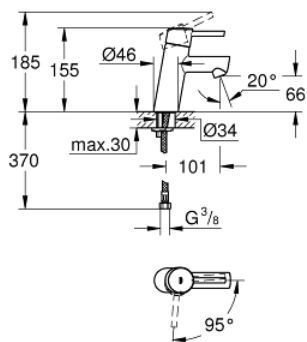

23 385 10E CONCEPTO СМЕСИТЕЛЬ ОДНОРЫЧАЖНЫЙ ДЛЯ РАКОВИНЫ, DN 15 РАЗМЕР S

ОПИСАНИЕ ПРОДУКТА

- Colour: хром
- металлический рычаг
- монтаж на одно отверстие
- GROHE SilkMove Плавность и точность управления - керамический картридж 28 мм
- OpenCold подача холодной воды в среднем положении рычага экономит горячую воду
- настраиваемый ограничитель потока
- с ограничителем температуры
- GROHE LongLife Finish - стойкое долговечное покрытие
- GROHE EcoJoy Технология совершенного потока при уменьшенном расходе воды
- максимальный расход воды (при 3 бара): 5 л/мин
- GROHE FastFixation система быстрого монтажа
- гладкий корпус
- гибкая подводка

23 385 10E **CONCETTO СМЕСИТЕЛЬ ОДНОРЫЧАЖНЫЙ ДЛЯ РАКОВИНЫ, DN 15** **РАЗМЕР S**

ЗАПАСНЫЕ ЧАСТИ

- 1: Рычаг (Spare part-nr. 46869000)
 - 2: Крепежное кольцо (Spare part-nr. 46715000)
 - 3: Картридж (Spare part-nr. 46580000)
 - 4: Аэрактор (Spare part-nr. 13935000)
 - 5: Обратное резьбовое соединение (Spare part-nr. 46249000)
 - 6: Монтажный ключ (Spare part-nr. 19017000)*
 - 7: Основа (Spare part-nr. 48165000)*
- * Optional accessories