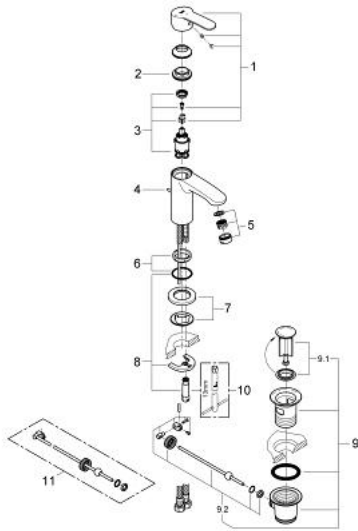

23 387 20E **EUROSTYLE COSMOPOLITAN BASIN MIXER 1/2"**
S-SIZE

SPARE PARTS

- 1: Lever (Spare part-nr. 46868000)
- 2: Fitting ring (Spare part-nr. 46715000)
- 3: Cartridge (Spare part-nr. 46580000)
- 4: Pop-up rod (Spare part-nr. 46739000)
- 5: Laminar flow straightener (Spare part-nr. 64450000)
- 6: Center ring (Spare part-nr. 46719000)
- 7: Base plate (Spare part-nr. 48165000)
- 8: Shank mounting kit (Spare part-nr. 46671000)
- 9: Waste set 1 1/4" (Spare part-nr. 28910000)
- 9.1: Plug (Spare part-nr. 07182000)
- 9.2: Eccentric rod (Spare part-nr. 07052000)
- 10: Mounting wrench (Spare part-nr. 19017000)*
- 11: Eccentric rod (Spare part-nr. 07341000)*