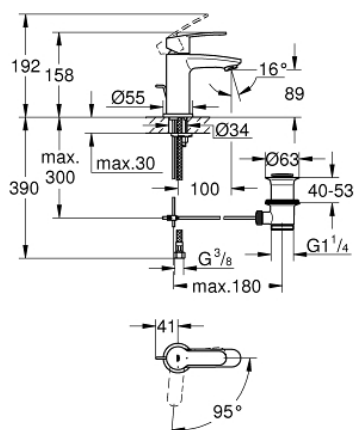

23 387 20E EUROSTYLE COSMOPOLITAN СМЕСИТЕЛЬ ОДНОРЫЧАЖНЫЙ ДЛЯ РАКОВИНЫ, DN 15 РАЗМЕР S

ОПИСАНИЕ ПРОДУКТА

- Colour: хром
- монтаж на одно отверстие
- металлический рычаг
- GROHE SilkMove Плавность и точность управления - керамический картридж 28 мм
- OpenCold подача холодной воды в среднем положении рычага экономит горячую воду
- с ограничителем температуры
- GROHE LongLife Finish - стойкое долговечное покрытие
- GROHE EcoJoy Технология совершенного потока при уменьшенном расходе воды
- максимальный расход воды (при 3 бара): 5 л/мин
- GROHE FastFixation система быстрого монтажа

- рычажный донный клапан 1 1/4"
- гибкая подводка
- минимальное давление 1,0 бар

23 387 20E **EUROSTYLE COSMOPOLITAN СМЕСИТЕЛЬ ОДНОРЫЧАЖНЫЙ ДЛЯ РАКОВИНЫ, DN 15 РАЗМЕР S**

ЗАПАСНЫЕ ЧАСТИ

- 1: Рычаг (Spare part-nr. 46868000)
- 2: Крепежное кольцо (Spare part-nr. 46715000)
- 3: Картридж (Spare part-nr. 46580000)
- 4: Тяга (Spare part-nr. 46739000)
- 5: Ламинарный регулятор струи (Spare part-nr. 64450000)
- 6: Центровое кольцо (Spare part-nr. 46719000)
- 7: Основа (Spare part-nr. 48165000)
- 8: Обратное резьбовое соединение (Spare part-nr. 46671000)
- 9: Сливной гарнитур 1 1/4" (Spare part-nr. 28910000)
- 9.1: Пробка (Spare part-nr. 07182000)
- 9.2: Эксцентриковая тяга (Spare part-nr. 07052000)
- 10: Монтажный ключ (Spare part-nr. 19017000)*
- 11: Эксцентриковая тяга (Spare part-nr. 07341000)*