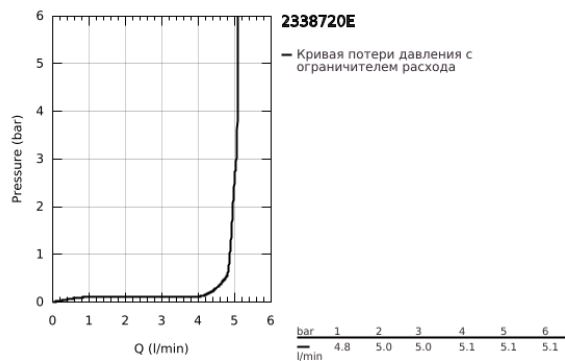

23 387 20E EUROSTYLE COSMOPOLITAN СМЕСИТЕЛЬ ОДНОРЫЧАЖНЫЙ ДЛЯ РАКОВИНЫ, DN 15 РАЗМЕР S

ОПИСАНИЕ ПРОДУКТА

- Colour: хром
- монтаж на одно отверстие
- металлический рычаг
- GROHE SilkMove Плавность и точность управления - керамический картридж 28 мм
- EcoMode подача холодной воды в среднем положении рычага экономит горячую воду
- с ограничителем температуры
- GROHE LongLife Finish - стойкое долговечное покрытие
- GROHE EcoJoy Технология совершенного потока при уменьшенном расходе воды
- максимальный расход воды (при 3 бара): 5 л/мин
- GROHE FastFixation система быстрого монтажа

- рычажный донный клапан 1 1/4"
- гибкая подводка
- минимальное давление 1,0 бар

23 387 20E **EUROSTYLE COSMOPOLITAN СМЕСИТЕЛЬ ОДНОРЫЧАЖНЫЙ ДЛЯ РАКОВИНЫ, DN 15 РАЗМЕР S**

ЗАПАСНЫЕ ЧАСТИ

- 1: Рычаг (Spare part-nr. 46868000)
- 2: Крепежное кольцо (Spare part-nr. 46715000)
- 3: Картридж (Spare part-nr. 46580000)
- 4: Тяга (Spare part-nr. 46739000)
- 5: Ламинарный регулятор струи (Spare part-nr. 64450000)
- 6: Центровое кольцо (Spare part-nr. 46719000)
- 7: Основа (Spare part-nr. 48165000)
- 8: Обратное резьбовое соединение (Spare part-nr. 46671000)
- 9: Сливной гарнитур 1 1/4" (Spare part-nr. 28910000)
- 9.1: Пробка (Spare part-nr. 07182000)
- 9.2: Эксцентриковая тяга (Spare part-nr. 07052000)
- 10: Монтажный ключ (Spare part-nr. 19017000)*
- 11: Эксцентриковая тяга (Spare part-nr. 07341000)*