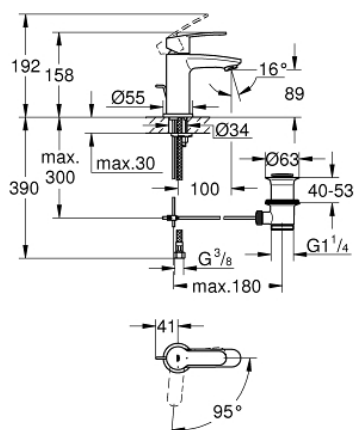

23 387 20E EUROSTYLE COSMOPOLITAN СМЕСИТЕЛЬ ОДНОРЫЧАЖНЫЙ ДЛЯ РАКОВИНЫ, DN 15 РАЗМЕР S

ОПИСАНИЕ ПРОДУКТА

- Colour: хром
- монтаж на одно отверстие
- металлический рычаг
- GROHE SilkMove Плавность и точность управления - керамический картридж 28 мм
- EcoMode подача холодной воды в среднем положении рычага экономит горячую воду
- с ограничителем температуры
- GROHE LongLife Finish - стойкое долговечное покрытие
- GROHE EcoJoy Технология совершенного потока при уменьшенном расходе воды
- максимальный расход воды (при 3 бара): 5 л/мин
- GROHE FastFixation система быстрого монтажа

- рычажный донный клапан 1 1/4"
- гибкая подводка
- минимальное давление 1,0 бар

23 387 20E **EUROSTYLE COSMOPOLITAN СМЕСИТЕЛЬ ОДНОРЫЧАЖНЫЙ ДЛЯ РАКОВИНЫ, DN 15 РАЗМЕР S**

ЗАПАСНЫЕ ЧАСТИ

- 1: Рычаг (Spare part-nr. 46868000)
- 2: Крепежное кольцо (Spare part-nr. 46715000)
- 3: Картридж (Spare part-nr. 46580000)
- 4: Тяга (Spare part-nr. 46739000)
- 5: Ламинарный регулятор струи (Spare part-nr. 64450000)
- 6: Центровое кольцо (Spare part-nr. 46719000)
- 7: Основа (Spare part-nr. 48165000)
- 8: Обратное резьбовое соединение (Spare part-nr. 46671000)
- 9: Сливной гарнитур 1 1/4" (Spare part-nr. 28910000)
- 9.1: Пробка (Spare part-nr. 07182000)
- 9.2: Эксцентриковая тяга (Spare part-nr. 07052000)
- 10: Монтажный ключ (Spare part-nr. 19017000)*
- 11: Эксцентриковая тяга (Spare part-nr. 07341000)*