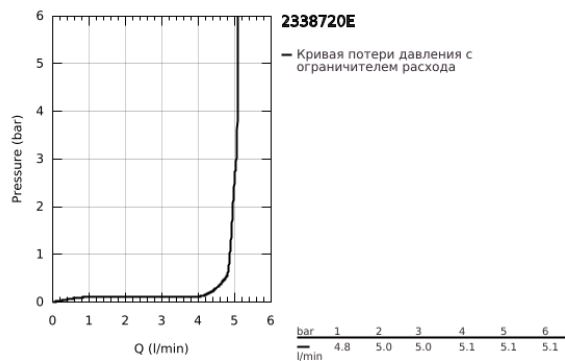

23 387 20E EUROSTYLE COSMOPOLITAN СМЕСИТЕЛЬ ОДНОРЫЧАЖНЫЙ ДЛЯ РАКОВИНЫ, DN 15 РАЗМЕР S

ОПИСАНИЕ ПРОДУКТА

- Colour: хром
- монтаж на одно отверстие
- металлический рычаг
- GROHE SilkMove Плавность и точность управления - керамический картридж 28 мм
- OpenCold подача холодной воды в среднем положении рычага экономит горячую воду
- с ограничителем температуры
- GROHE LongLife Finish - стойкое долговечное покрытие
- GROHE EcoJoy Технология совершенного потока при уменьшенном расходе воды
- максимальный расход воды (при 3 бара): 5 л/мин
- GROHE FastFixation система быстрого монтажа

- рычажный донный клапан 1 1/4"
- гибкая подводка
- минимальное давление 1,0 бар

23 387 20E **EUROSTYLE COSMOPOLITAN СМЕСИТЕЛЬ ОДНОРЫЧАЖНЫЙ ДЛЯ РАКОВИНЫ, DN 15 РАЗМЕР S**

ЗАПАСНЫЕ ЧАСТИ

- 1: Рычаг (Spare part-nr. 46868000)
- 2: Крепежное кольцо (Spare part-nr. 46715000)
- 3: Картридж (Spare part-nr. 46580000)
- 4: Тяга (Spare part-nr. 46739000)
- 5: Ламинарный регулятор струи (Spare part-nr. 64450000)
- 6: Центровое кольцо (Spare part-nr. 46719000)
- 7: Основа (Spare part-nr. 48165000)
- 8: Обратное резьбовое соединение (Spare part-nr. 46671000)
- 9: Сливной гарнитур 1 1/4" (Spare part-nr. 28910000)
- 9.1: Пробка (Spare part-nr. 07182000)
- 9.2: Эксцентриковая тяга (Spare part-nr. 07052000)
- 10: Монтажный ключ (Spare part-nr. 19017000)*
- 11: Эксцентриковая тяга (Spare part-nr. 07341000)*