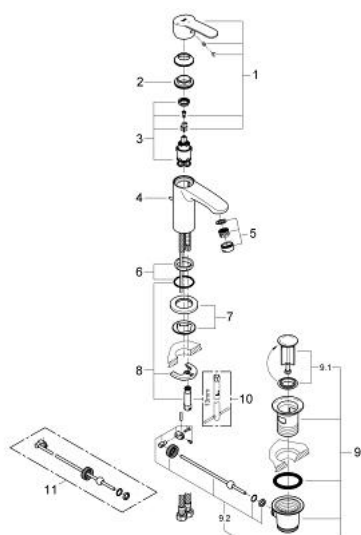

23 387 20E EUROSTYLE COSMOPOLITAN СМЕСИТЕЛЬ ОДНОРЫЧАЖНЫЙ ДЛЯ РАКОВИНЫ, DN 15 РАЗМЕР S

ОПИСАНИЕ ПРОДУКТА

- Colour: хром
- монтаж на одно отверстие
- металлический рычаг
- GROHE SilkMove Плавность и точность управления - керамический картридж 28 мм
- EcoMode подача холодной воды в среднем положении рычага экономит горячую воду
- с ограничителем температуры
- GROHE LongLife Finish - стойкое долговечное покрытие
- GROHE EcoJoy Технология совершенного потока при уменьшенном расходе воды
- максимальный расход воды (при 3 бара): 5 л/мин
- GROHE FastFixation система быстрого монтажа

- рычажный донный клапан 1 1/4"
- гибкая подводка
- минимальное давление 1,0 бар

23 387 20E **EUROSTYLE COSMOPOLITAN СМЕСИТЕЛЬ ОДНОРЫЧАЖНЫЙ ДЛЯ РАКОВИНЫ, DN 15 РАЗМЕР S**

ЗАПАСНЫЕ ЧАСТИ

- 1: Рычаг (Spare part-nr. 46868000)
- 2: Крепежное кольцо (Spare part-nr. 46715000)
- 3: Картридж (Spare part-nr. 46580000)
- 4: Тяга (Spare part-nr. 46739000)
- 5: Ламинарный регулятор струи (Spare part-nr. 64450000)
- 6: Центровое кольцо (Spare part-nr. 46719000)
- 7: Основа (Spare part-nr. 48165000)
- 8: Обратное резьбовое соединение (Spare part-nr. 46671000)
- 9: Сливной гарнитур 1 1/4" (Spare part-nr. 28910000)
- 9.1: Пробка (Spare part-nr. 07182000)
- 9.2: Эксцентриковая тяга (Spare part-nr. 07052000)
- 10: Монтажный ключ (Spare part-nr. 19017000)*
- 11: Эксцентриковая тяга (Spare part-nr. 07341000)*