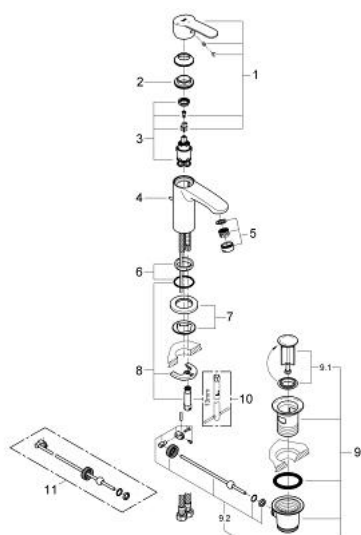

23 387 20E EUROSTYLE COSMOPOLITAN СМЕСИТЕЛЬ ОДНОРЫЧАЖНЫЙ ДЛЯ РАКОВИНЫ, DN 15 РАЗМЕР S

ОПИСАНИЕ ПРОДУКТА

- Colour: хром
- монтаж на одно отверстие
- металлический рычаг
- GROHE SilkMove Плавность и точность управления - керамический картридж 28 мм
- OpenCold подача холодной воды в среднем положении рычага экономит горячую воду
- с ограничителем температуры
- GROHE LongLife Finish - стойкое долговечное покрытие
- GROHE EcoJoy Технология совершенного потока при уменьшенном расходе воды
- максимальный расход воды (при 3 бара): 5 л/мин
- GROHE FastFixation система быстрого монтажа

- рычажный донный клапан 1 1/4"
- гибкая подводка
- минимальное давление 1,0 бар

23 387 20E **EUROSTYLE COSMOPOLITAN СМЕСИТЕЛЬ ОДНОРЫЧАЖНЫЙ ДЛЯ РАКОВИНЫ, DN 15 РАЗМЕР S**

ЗАПАСНЫЕ ЧАСТИ

- 1: Рычаг (Spare part-nr. 46868000)
- 2: Крепежное кольцо (Spare part-nr. 46715000)
- 3: Картридж (Spare part-nr. 46580000)
- 4: Тяга (Spare part-nr. 46739000)
- 5: Ламинарный регулятор струи (Spare part-nr. 64450000)
- 6: Центровое кольцо (Spare part-nr. 46719000)
- 7: Основа (Spare part-nr. 48165000)
- 8: Обратное резьбовое соединение (Spare part-nr. 46671000)
- 9: Сливной гарнитур 1 1/4" (Spare part-nr. 28910000)
- 9.1: Пробка (Spare part-nr. 07182000)
- 9.2: Эксцентриковая тяга (Spare part-nr. 07052000)
- 10: Монтажный ключ (Spare part-nr. 19017000)*
- 11: Эксцентриковая тяга (Spare part-nr. 07341000)*