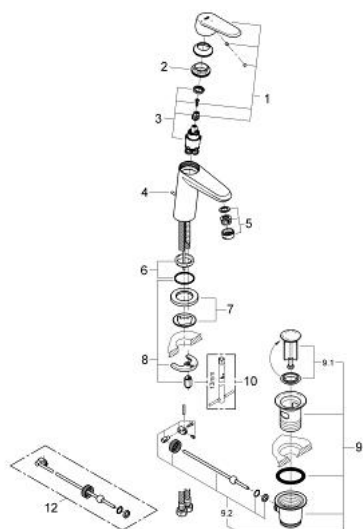

23 389 20E EURODISC COSMOPOLITAN СМЕСИТЕЛЬ ОДНОРЫЧАЖНЫЙ ДЛЯ РАКОВИНЫ, DN 15 РАЗМЕР S

ОПИСАНИЕ ПРОДУКТА

- Colour: хром
- монтаж на одно отверстие
- металлический рычаг
- GROHE SilkMove Плавность и точность управления - керамический картридж 28 мм
- EcoMode подача холодной воды в среднем положении рычага экономит горячую воду
- с ограничителем температуры
- GROHE LongLife Finish - стойкое долговечное покрытие
- GROHE EcoJoy Технология совершенного потока при уменьшенном расходе воды
- максимальный расход воды (при 3 бара): 5 л/мин
- GROHE FastFixation Plus Монтажная система

- рычажный донный клапан 1 1/4"
- гибкая подводка
- минимальное давление 1,0 бар

23 389 20E **EURODISC COSMOPOLITAN СМЕСИТЕЛЬ ОДНОРЫЧАЖНЫЙ ДЛЯ РАКОВИНЫ, DN 15 РАЗМЕР S**

ЗАПАСНЫЕ ЧАСТИ

- 1: Рычаг (Spare part-nr. 46867000)
- 2: Крепежное кольцо (Spare part-nr. 46715000)
- 3: Картридж (Spare part-nr. 46580000)
- 4: Тяга (Spare part-nr. 46739000)
- 5: Ламинарный регулятор струи (Spare part-nr. 64450000)
- 6: Центровое кольцо (Spare part-nr. 46719000)
- 7: Основа (Spare part-nr. 48165000)
- 8: Обратное резьбовое соединение (Spare part-nr. 46645000)
- 9: Сливной гарнитур 1 1/4" (Spare part-nr. 28910000)
- 9.1: Пробка (Spare part-nr. 07182000)
- 9.2: Эксцентриковая тяга (Spare part-nr. 07052000)
- 10: Монтажный ключ (Spare part-nr. 19017000)*
- 11: Эксцентриковая тяга (Spare part-nr. 07341000)*