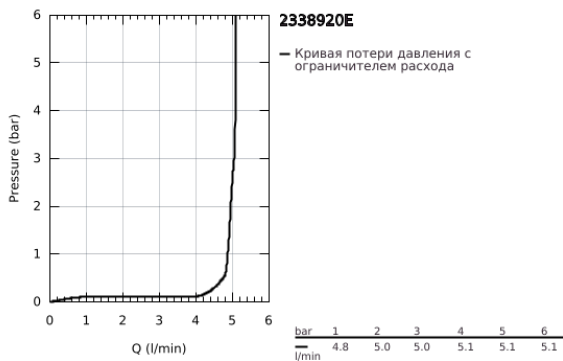

23 389 20E EURODISC COSMOPOLITAN СМЕСИТЕЛЬ ОДНОРЫЧАЖНЫЙ ДЛЯ РАКОВИНЫ, DN 15 РАЗМЕР S

ОПИСАНИЕ ПРОДУКТА

- Colour: хром
- монтаж на одно отверстие
- металлический рычаг
- GROHE SilkMove Плавность и точность управления - керамический картридж 28 мм
- EcoMode подача холодной воды в среднем положении рычага экономит горячую воду
- с ограничителем температуры
- GROHE LongLife Finish - стойкое долговечное покрытие
- GROHE EcoJoy Технология совершенного потока при уменьшенном расходе воды
- максимальный расход воды (при 3 бара): 5 л/мин
- GROHE FastFixation Plus Монтажная система

- рычажный донный клапан 1 1/4"
- гибкая подводка
- минимальное давление 1,0 бар

23 389 20E **EURODISC COSMOPOLITAN СМЕСИТЕЛЬ ОДНОРЫЧАЖНЫЙ ДЛЯ РАКОВИНЫ, DN 15 РАЗМЕР S**

ЗАПАСНЫЕ ЧАСТИ

- 1: Рычаг (Spare part-nr. 46867000)
- 2: Крепежное кольцо (Spare part-nr. 46715000)
- 3: Картридж (Spare part-nr. 46580000)
- 4: Тяга (Spare part-nr. 46739000)
- 5: Ламинарный регулятор струи (Spare part-nr. 64450000)
- 6: Центровое кольцо (Spare part-nr. 46719000)
- 7: Основа (Spare part-nr. 48165000)
- 8: Обратное резьбовое соединение (Spare part-nr. 46645000)
- 9: Сливной гарнитур 1 1/4" (Spare part-nr. 28910000)
- 9.1: Пробка (Spare part-nr. 07182000)
- 9.2: Эксцентриковая тяга (Spare part-nr. 07052000)
- 10: Монтажный ключ (Spare part-nr. 19017000)*
- 11: Эксцентриковая тяга (Spare part-nr. 07341000)*