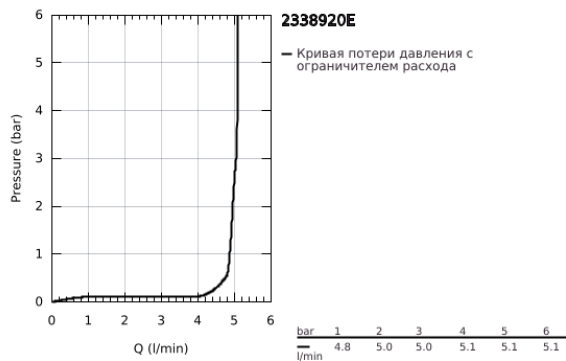

23 389 20E EURODISC COSMOPOLITAN СМЕСИТЕЛЬ ОДНОРЫЧАЖНЫЙ ДЛЯ РАКОВИНЫ, DN 15 РАЗМЕР S

ОПИСАНИЕ ПРОДУКТА

- Colour: хром
- монтаж на одно отверстие
- металлический рычаг
- GROHE SilkMove Плавность и точность управления - керамический картридж 28 мм
- OpenCold подача холодной воды в среднем положении рычага экономит горячую воду
- с ограничителем температуры
- GROHE LongLife Finish - стойкое долговечное покрытие
- GROHE EcoJoy Технология совершенного потока при уменьшенном расходе воды
- максимальный расход воды (при 3 бара): 5 л/мин
- GROHE FastFixation Plus Монтажная система
- рычажный донный клапан 1 1/4"
- гибкая подводка
- минимальное давление 1,0 бар

23 389 20E **EURODISC COSMOPOLITAN СМЕСИТЕЛЬ ОДНОРЫЧАЖНЫЙ ДЛЯ
РАКОВИНЫ, DN 15
РАЗМЕР S**

ЗАПАСНЫЕ ЧАСТИ

- 1: Рычаг (Spare part-nr. 46867000)
- 2: Крепежное кольцо (Spare part-nr. 46715000)
- 3: Картридж (Spare part-nr. 46580000)
- 4: Тяга (Spare part-nr. 46739000)
- 5: Ламинарный регулятор струи (Spare part-nr. 64450000)
- 6: Центровое кольцо (Spare part-nr. 46719000)
- 7: Основа (Spare part-nr. 48165000)
- 8: Обратное резьбовое соединение (Spare part-nr. 46645000)
- 9: Сливной гарнитур 1 1/4" (Spare part-nr. 28910000)
- 9.1: Пробка (Spare part-nr. 07182000)
- 9.2: Эксцентриковая тяга (Spare part-nr. 07052000)
- 10: Монтажный ключ (Spare part-nr. 19017000)*
- 11: Эксцентриковая тяга (Spare part-nr. 07341000)*