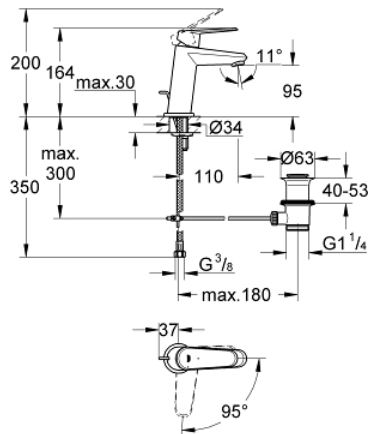

23 389 20E EURODISC COSMOPOLITAN СМЕСИТЕЛЬ ОДНОРЫЧАЖНЫЙ ДЛЯ РАКОВИНЫ, DN 15 РАЗМЕР S

ОПИСАНИЕ ПРОДУКТА

- Colour: хром
- монтаж на одно отверстие
- металлический рычаг
- GROHE SilkMove Плавность и точность управления - керамический картридж 28 мм
- EcoMode подача холодной воды в среднем положении рычага экономит горячую воду
- с ограничителем температуры
- GROHE LongLife Finish - стойкое долговечное покрытие
- GROHE EcoJoy Технология совершенного потока при уменьшенном расходе воды
- максимальный расход воды (при 3 бара): 5 л/мин
- GROHE FastFixation Plus Монтажная система

- рычажный донный клапан 1 1/4"
- гибкая подводка
- минимальное давление 1,0 бар

23 389 20E **EURODISC COSMOPOLITAN СМЕСИТЕЛЬ ОДНОРЫЧАЖНЫЙ ДЛЯ РАКОВИНЫ, DN 15 РАЗМЕР S**

ЗАПАСНЫЕ ЧАСТИ

- 1: Рычаг (Spare part-nr. 46867000)
- 2: Крепежное кольцо (Spare part-nr. 46715000)
- 3: Картридж (Spare part-nr. 46580000)
- 4: Тяга (Spare part-nr. 46739000)
- 5: Ламинарный регулятор струи (Spare part-nr. 64450000)
- 6: Центровое кольцо (Spare part-nr. 46719000)
- 7: Основа (Spare part-nr. 48165000)
- 8: Обратное резьбовое соединение (Spare part-nr. 46645000)
- 9: Сливной гарнитур 1 1/4" (Spare part-nr. 28910000)
- 9.1: Пробка (Spare part-nr. 07182000)
- 9.2: Эксцентриковая тяга (Spare part-nr. 07052000)
- 10: Монтажный ключ (Spare part-nr. 19017000)*
- 11: Эксцентриковая тяга (Spare part-nr. 07341000)*