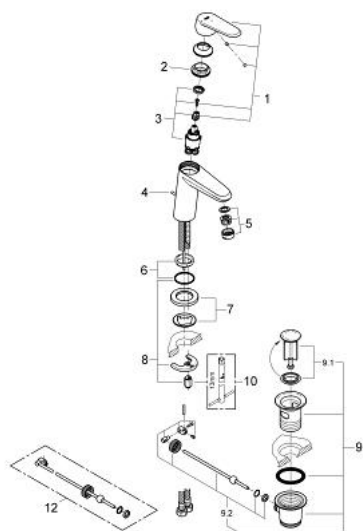

23 389 20E EURODISC COSMOPOLITAN СМЕСИТЕЛЬ ОДНОРЫЧАЖНЫЙ ДЛЯ РАКОВИНЫ, DN 15 РАЗМЕР S

ОПИСАНИЕ ПРОДУКТА

- Colour: хром
- монтаж на одно отверстие
- металлический рычаг
- GROHE SilkMove Плавность и точность управления - керамический картридж 28 мм
- OpenCold подача холодной воды в среднем положении рычага экономит горячую воду
- с ограничителем температуры
- GROHE LongLife Finish - стойкое долговечное покрытие
- GROHE EcoJoy Технология совершенного потока при уменьшенном расходе воды
- максимальный расход воды (при 3 бара): 5 л/мин
- GROHE FastFixation Plus Монтажная система
- рычажный донный клапан 1 1/4"
- гибкая подводка
- минимальное давление 1,0 бар

23 389 20E **EURODISC COSMOPOLITAN СМЕСИТЕЛЬ ОДНОРЫЧАЖНЫЙ ДЛЯ
РАКОВИНЫ, DN 15
РАЗМЕР S**

ЗАПАСНЫЕ ЧАСТИ

- 1: Рычаг (Spare part-nr. 46867000)
- 2: Крепежное кольцо (Spare part-nr. 46715000)
- 3: Картридж (Spare part-nr. 46580000)
- 4: Тяга (Spare part-nr. 46739000)
- 5: Ламинарный регулятор струи (Spare part-nr. 64450000)
- 6: Центровое кольцо (Spare part-nr. 46719000)
- 7: Основа (Spare part-nr. 48165000)
- 8: Обратное резьбовое соединение (Spare part-nr. 46645000)
- 9: Сливной гарнитур 1 1/4" (Spare part-nr. 28910000)
- 9.1: Пробка (Spare part-nr. 07182000)
- 9.2: Эксцентриковая тяга (Spare part-nr. 07052000)
- 10: Монтажный ключ (Spare part-nr. 19017000)*
- 11: Эксцентриковая тяга (Spare part-nr. 07341000)*