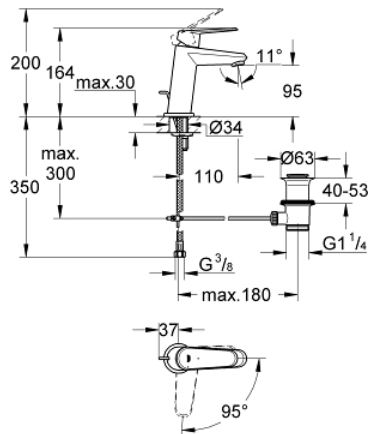

23 389 20E EURODISC COSMOPOLITAN СМЕСИТЕЛЬ ОДНОРЫЧАЖНЫЙ ДЛЯ РАКОВИНЫ, DN 15 РАЗМЕР S

ОПИСАНИЕ ПРОДУКТА

- Colour: хром
- монтаж на одно отверстие
- металлический рычаг
- GROHE SilkMove Плавность и точность управления - керамический картридж 28 мм
- OpenCold подача холодной воды в среднем положении рычага экономит горячую воду
- с ограничителем температуры
- GROHE LongLife Finish - стойкое долговечное покрытие
- GROHE EcoJoy Технология совершенного потока при уменьшенном расходе воды
- максимальный расход воды (при 3 бара): 5 л/мин
- GROHE FastFixation Plus Монтажная система
- рычажный донный клапан 1 1/4"
- гибкая подводка
- минимальное давление 1,0 бар

23 389 20E **EURODISC COSMOPOLITAN СМЕСИТЕЛЬ ОДНОРЫЧАЖНЫЙ ДЛЯ
РАКОВИНЫ, DN 15
РАЗМЕР S**

ЗАПАСНЫЕ ЧАСТИ

- 1: Рычаг (Spare part-nr. 46867000)
- 2: Крепежное кольцо (Spare part-nr. 46715000)
- 3: Картридж (Spare part-nr. 46580000)
- 4: Тяга (Spare part-nr. 46739000)
- 5: Ламинарный регулятор струи (Spare part-nr. 64450000)
- 6: Центровое кольцо (Spare part-nr. 46719000)
- 7: Основа (Spare part-nr. 48165000)
- 8: Обратное резьбовое соединение (Spare part-nr. 46645000)
- 9: Сливной гарнитур 1 1/4" (Spare part-nr. 28910000)
- 9.1: Пробка (Spare part-nr. 07182000)
- 9.2: Эксцентриковая тяга (Spare part-nr. 07052000)
- 10: Монтажный ключ (Spare part-nr. 19017000)*
- 11: Эксцентриковая тяга (Spare part-nr. 07341000)*