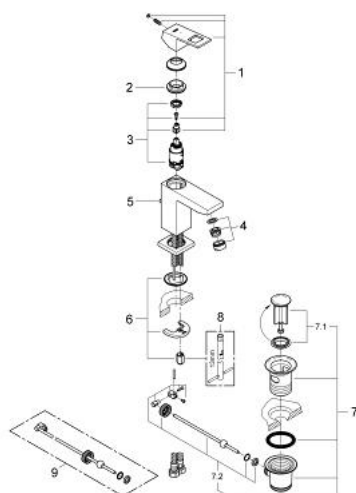

23 390 00E EUROCUBE СМЕСИТЕЛЬ ОДНОРЫЧАЖНЫЙ ДЛЯ РАКОВИНЫ, DN 15 РАЗМЕР S

ОПИСАНИЕ ПРОДУКТА

- Colour: хром
- монтаж на одно отверстие
- металлический рычаг
- GROHE SilkMove Плавность и точность управления - керамический картридж 28 мм
- EcoMode подача холодной воды в среднем положении рычага экономит горячую воду
- с ограничителем температуры
- GROHE LongLife Finish - стойкое долговечное покрытие
- GROHE EcoJoy Технология совершенного потока при уменьшенном расходе воды
- максимальный расход воды (при 3 бара): 5 л/мин
- GROHE FastFixation Plus Монтажная система
- рычажный донный клапан 1 1/4"
- гибкая подводка

23 390 00E EUROCUBE СМЕСИТЕЛЬ ОДНОРЫЧАЖНЫЙ ДЛЯ РАКОВИНЫ, DN 15 РАЗМЕР S

ЗАПАСНЫЕ ЧАСТИ

- 1: Рычаг (Spare part-nr. 46866000)
 - 2: Крепежное кольцо (Spare part-nr. 46715000)
 - 3: Картридж (Spare part-nr. 46580000)
 - 4: Ламинарный регулятор струи (Spare part-nr. 64450000)
 - 5: Тяга (Spare part-nr. 46787000)
 - 6: Обратное резьбовое соединение (Spare part-nr. 46645000)
 - 7: Сливной гарнитур 1 1/4" (Spare part-nr. 28910000)
 - 7.1: Пробка (Spare part-nr. 07182000)
 - 7.2: Эксцентриковая тяга (Spare part-nr. 07052000)
 - 8: Монтажный ключ (Spare part-nr. 19017000)*
 - 9: Эксцентриковая тяга (Spare part-nr. 07341000)*
- * Optional accessories