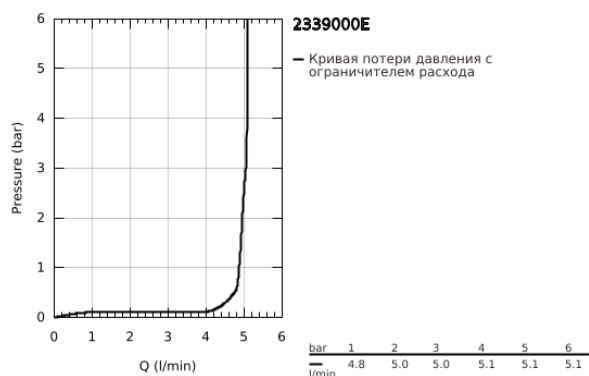

## 23 390 00E EUROCUBE СМЕСИТЕЛЬ ОДНОРЫЧАЖНЫЙ ДЛЯ РАКОВИНЫ, DN 15 РАЗМЕР S

### ОПИСАНИЕ ПРОДУКТА

- Colour: хром
- монтаж на одно отверстие
- металлический рычаг
- GROHE SilkMove Плавность и точность управления - керамический картридж 28 мм
- OpenCold подача холодной воды в среднем положении рычага экономит горячую воду
- с ограничителем температуры
- GROHE LongLife Finish - стойкое долговечное покрытие
- GROHE EcoJoy Технология совершенного потока при уменьшенном расходе воды
- максимальный расход воды (при 3 бара): 5 л/мин
- GROHE FastFixation Plus Монтажная система
- рычажный донный клапан 1 1/4"
- гибкая подводка