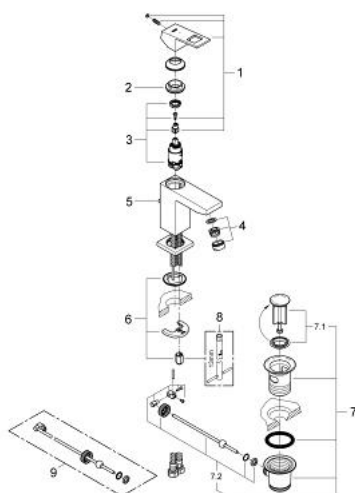

## 23 390 00E EUROCUBE СМЕСИТЕЛЬ ОДНОРЫЧАЖНЫЙ ДЛЯ РАКОВИНЫ, DN 15 РАЗМЕР S

### ОПИСАНИЕ ПРОДУКТА

- Colour: хром
- монтаж на одно отверстие
- металлический рычаг
- GROHE SilkMove Плавность и точность управления - керамический картридж 28 мм
- OpenCold подача холодной воды в среднем положении рычага экономит горячую воду
- с ограничителем температуры
- GROHE LongLife Finish - стойкое долговечное покрытие
- GROHE EcoJoy Технология совершенного потока при уменьшенном расходе воды
- максимальный расход воды (при 3 бара): 5 л/мин
- GROHE FastFixation Plus Монтажная система
- рычажный донный клапан 1 1/4"
- гибкая подводка

### ЗАПАСНЫЕ ЧАСТИ

- 1: Рычаг (Spare part-nr. 46866000)
  - 2: Крепежное кольцо (Spare part-nr. 46715000)
  - 3: Картридж (Spare part-nr. 46580000)
  - 4: Ламинарный регулятор струи (Spare part-nr. 64450000)
  - 5: Тяга (Spare part-nr. 46787000)
  - 6: Обратное резьбовое соединение (Spare part-nr. 46645000)
  - 7: Сливной гарнитур 1 1/4" (Spare part-nr. 28910000)
  - 7.1: Пробка (Spare part-nr. 07182000)
  - 7.2: Эксцентриковая тяга (Spare part-nr. 07052000)
  - 8: Монтажный ключ (Spare part-nr. 19017000)\*
  - 9: Эксцентриковая тяга (Spare part-nr. 07341000)\*
- \* Optional accessories