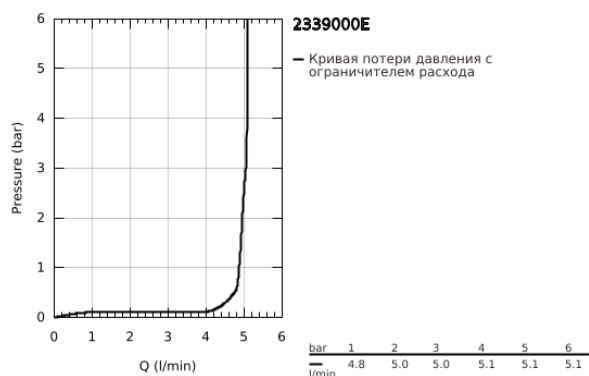

23 390 00E EUROCUBE СМЕСИТЕЛЬ ОДНОРЫЧАЖНЫЙ ДЛЯ РАКОВИНЫ, DN 15 РАЗМЕР S

ОПИСАНИЕ ПРОДУКТА

- Colour: хром
- монтаж на одно отверстие
- металлический рычаг
- GROHE SilkMove Плавность и точность управления - керамический картридж 28 мм
- EcoMode подача холодной воды в среднем положении рычага экономит горячую воду
- с ограничителем температуры
- GROHE LongLife Finish - стойкое долговечное покрытие
- GROHE EcoJoy Технология совершенного потока при уменьшенном расходе воды
- максимальный расход воды (при 3 бара): 5 л/мин
- GROHE FastFixation Plus Монтажная система
- рычажный донный клапан 1 1/4"
- гибкая подводка

23 390 00E EUROCUBE СМЕСИТЕЛЬ ОДНОРЫЧАЖНЫЙ ДЛЯ РАКОВИНЫ, DN 15 РАЗМЕР S

ЗАПАСНЫЕ ЧАСТИ

- 1: Рычаг (Spare part-nr. 46866000)
 - 2: Крепежное кольцо (Spare part-nr. 46715000)
 - 3: Картридж (Spare part-nr. 46580000)
 - 4: Ламинарный регулятор струи (Spare part-nr. 64450000)
 - 5: Тяга (Spare part-nr. 46787000)
 - 6: Обратное резьбовое соединение (Spare part-nr. 46645000)
 - 7: Сливной гарнитур 1 1/4" (Spare part-nr. 28910000)
 - 7.1: Пробка (Spare part-nr. 07182000)
 - 7.2: Эксцентриковая тяга (Spare part-nr. 07052000)
 - 8: Монтажный ключ (Spare part-nr. 19017000)*
 - 9: Эксцентриковая тяга (Spare part-nr. 07341000)*
- * Optional accessories