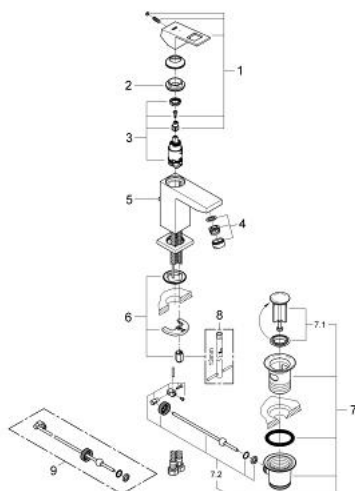

## 23 390 00E EUROCUBE СМЕСИТЕЛЬ ОДНОРЫЧАЖНЫЙ ДЛЯ РАКОВИНЫ, DN 15 РАЗМЕР S

### ОПИСАНИЕ ПРОДУКТА

- Colour: хром
- монтаж на одно отверстие
- металлический рычаг
- GROHE SilkMove Плавность и точность управления - керамический картридж 28 мм
- OpenCold подача холодной воды в среднем положении рычага экономит горячую воду
- с ограничителем температуры
- GROHE LongLife Finish - стойкое долговечное покрытие
- GROHE EcoJoy Технология совершенного потока при уменьшенном расходе воды
- максимальный расход воды (при 3 бара): 5 л/мин
- GROHE FastFixation Plus Монтажная система
- рычажный донный клапан 1 1/4"
- гибкая подводка

### ЗАПАСНЫЕ ЧАСТИ

- 1: Рычаг (Spare part-nr. 46866000)
  - 2: Крепежное кольцо (Spare part-nr. 46715000)
  - 3: Картридж (Spare part-nr. 46580000)
  - 4: Ламинарный регулятор струи (Spare part-nr. 64450000)
  - 5: Тяга (Spare part-nr. 46787000)
  - 6: Обратное резьбовое соединение (Spare part-nr. 46645000)
  - 7: Сливной гарнитур 1 1/4" (Spare part-nr. 28910000)
  - 7.1: Пробка (Spare part-nr. 07182000)
  - 7.2: Эксцентриковая тяга (Spare part-nr. 07052000)
  - 8: Монтажный ключ (Spare part-nr. 19017000)\*
  - 9: Эксцентриковая тяга (Spare part-nr. 07341000)\*
- \* Optional accessories