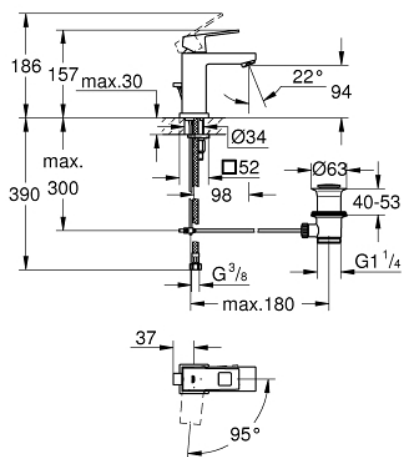

## 23 390 00E EUROCUBE СМЕСИТЕЛЬ ОДНОРЫЧАЖНЫЙ ДЛЯ РАКОВИНЫ, DN 15 РАЗМЕР S

### ОПИСАНИЕ ПРОДУКТА

- Colour: хром
- монтаж на одно отверстие
- металлический рычаг
- GROHE SilkMove Плавность и точность управления - керамический картридж 28 мм
- OpenCold подача холодной воды в среднем положении рычага экономит горячую воду
- с ограничителем температуры
- GROHE LongLife Finish - стойкое долговечное покрытие
- GROHE EcoJoy Технология совершенного потока при уменьшенном расходе воды
- максимальный расход воды (при 3 бара): 5 л/мин
- GROHE FastFixation Plus Монтажная система
- рычажный донный клапан 1 1/4"
- гибкая подводка

### ЗАПАСНЫЕ ЧАСТИ

- 1: Рычаг (Spare part-nr. 46866000)
  - 2: Крепежное кольцо (Spare part-nr. 46715000)
  - 3: Картридж (Spare part-nr. 46580000)
  - 4: Ламинарный регулятор струи (Spare part-nr. 64450000)
  - 5: Тяга (Spare part-nr. 46787000)
  - 6: Обратное резьбовое соединение (Spare part-nr. 46645000)
  - 7: Сливной гарнитур 1 1/4" (Spare part-nr. 28910000)
  - 7.1: Пробка (Spare part-nr. 07182000)
  - 7.2: Эксцентриковая тяга (Spare part-nr. 07052000)
  - 8: Монтажный ключ (Spare part-nr. 19017000)\*
  - 9: Эксцентриковая тяга (Spare part-nr. 07341000)\*
- \* Optional accessories