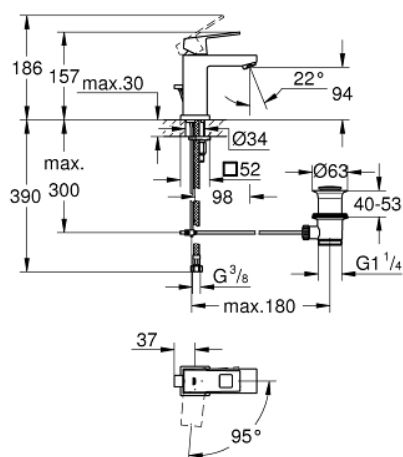

23 390 00E EUROCUBE СМЕСИТЕЛЬ ОДНОРЫЧАЖНЫЙ ДЛЯ РАКОВИНЫ, DN 15 РАЗМЕР S

ОПИСАНИЕ ПРОДУКТА

- Colour: хром
- монтаж на одно отверстие
- металлический рычаг
- GROHE SilkMove Плавность и точность управления - керамический картридж 28 мм
- EcoMode подача холодной воды в среднем положении рычага экономит горячую воду
- с ограничителем температуры
- GROHE LongLife Finish - стойкое долговечное покрытие
- GROHE EcoJoy Технология совершенного потока при уменьшенном расходе воды
- максимальный расход воды (при 3 бара): 5 л/мин
- GROHE FastFixation Plus Монтажная система
- рычажный донный клапан 1 1/4"
- гибкая подводка

23 390 00E EUROCUBE СМЕСИТЕЛЬ ОДНОРЫЧАЖНЫЙ ДЛЯ РАКОВИНЫ, DN 15 РАЗМЕР S

ЗАПАСНЫЕ ЧАСТИ

- 1: Рычаг (Spare part-nr. 46866000)
 - 2: Крепежное кольцо (Spare part-nr. 46715000)
 - 3: Картридж (Spare part-nr. 46580000)
 - 4: Ламинарный регулятор струи (Spare part-nr. 64450000)
 - 5: Тяга (Spare part-nr. 46787000)
 - 6: Обратное резьбовое соединение (Spare part-nr. 46645000)
 - 7: Сливной гарнитур 1 1/4" (Spare part-nr. 28910000)
 - 7.1: Пробка (Spare part-nr. 07182000)
 - 7.2: Эксцентриковая тяга (Spare part-nr. 07052000)
 - 8: Монтажный ключ (Spare part-nr. 19017000)*
 - 9: Эксцентриковая тяга (Spare part-nr. 07341000)*
- * Optional accessories