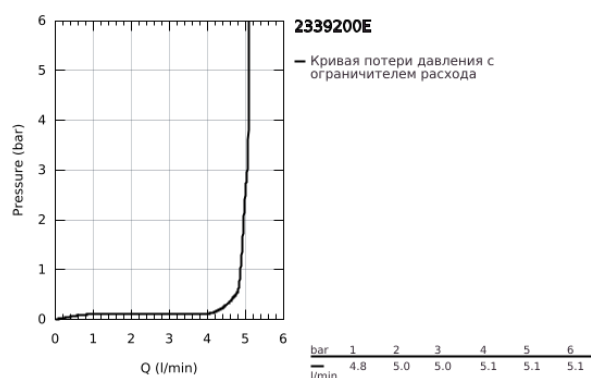

23 392 00E EUROCUBE СМЕСИТЕЛЬ ОДНОРЫЧАЖНЫЙ ДЛЯ РАКОВИНЫ, DN 15 РАЗМЕР S

ОПИСАНИЕ ПРОДУКТА

- Colour: хром
- монтаж на одно отверстие
- металлический рычаг
- GROHE SilkMove Плавность и точность управления - керамический картридж 28 мм
- EcoMode подача холодной воды в среднем положении рычага экономит горячую воду
- с ограничителем температуры
- GROHE LongLife Finish - стойкое долговечное покрытие
- GROHE EcoJoy Технология совершенного потока при уменьшенном расходе воды
- максимальный расход воды (при 3 бара): 5 л/мин
- GROHE FastFixation Plus Монтажная система
- гладкий корпус
- гибкая подводка

23 392 00E **EUROCUBE СМЕСИТЕЛЬ ОДНОРЫЧАЖНЫЙ ДЛЯ РАКОВИНЫ, DN 15**
РАЗМЕР S

ЗАПАСНЫЕ ЧАСТИ

- 1: Рычаг (Spare part-nr. 46866000)
- 2: Крепежное кольцо (Spare part-nr. 46715000)
- 3: Картридж (Spare part-nr. 46580000)
- 4: Ламинарный регулятор струи (Spare part-nr. 64450000)
- 5: Обратное резьбовое соединение (Spare part-nr. 46645000)
- 6: Монтажный ключ (Spare part-nr. 19017000)*