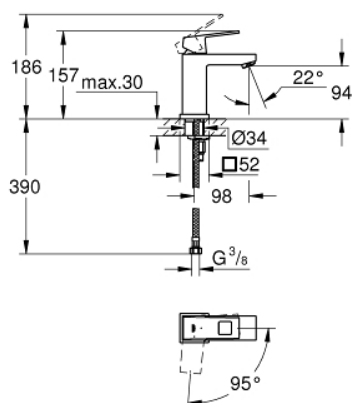

23 392 00E EUROCUBE СМЕСИТЕЛЬ ОДНОРЫЧАЖНЫЙ ДЛЯ РАКОВИНЫ, DN 15 РАЗМЕР S

ОПИСАНИЕ ПРОДУКТА

- Colour: хром
- монтаж на одно отверстие
- металлический рычаг
- GROHE SilkMove Плавность и точность управления - керамический картридж 28 мм
- EcoMode подача холодной воды в среднем положении рычага экономит горячую воду
- с ограничителем температуры
- GROHE LongLife Finish - стойкое долговечное покрытие
- GROHE EcoJoy Технология совершенного потока при уменьшенном расходе воды
- максимальный расход воды (при 3 бара): 5 л/мин
- GROHE FastFixation Plus Монтажная система
- гладкий корпус
- гибкая подводка

23 392 00E **EUROCUBE СМЕСИТЕЛЬ ОДНОРЫЧАЖНЫЙ ДЛЯ РАКОВИНЫ, DN 15**
РАЗМЕР S

ЗАПАСНЫЕ ЧАСТИ

- 1: Рычаг (Spare part-nr. 46866000)
- 2: Крепежное кольцо (Spare part-nr. 46715000)
- 3: Картридж (Spare part-nr. 46580000)
- 4: Ламинарный регулятор струи (Spare part-nr. 64450000)
- 5: Обратное резьбовое соединение (Spare part-nr. 46645000)
- 6: Монтажный ключ (Spare part-nr. 19017000)*