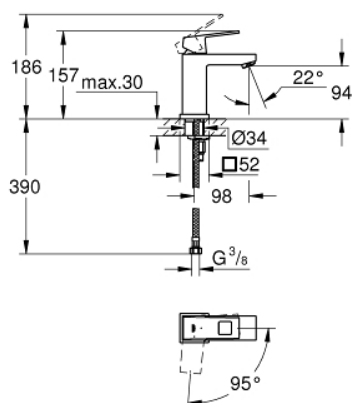

23 392 00E EUROCUBE СМЕСИТЕЛЬ ОДНОРЫЧАЖНЫЙ ДЛЯ РАКОВИНЫ, DN 15 РАЗМЕР S

ОПИСАНИЕ ПРОДУКТА

- Colour: хром
- монтаж на одно отверстие
- металлический рычаг
- GROHE SilkMove Плавность и точность управления - керамический картридж 28 мм
- OpenCold подача холодной воды в среднем положении рычага экономит горячую воду
- с ограничителем температуры
- GROHE LongLife Finish - стойкое долговечное покрытие
- GROHE EcoJoy Технология совершенного потока при уменьшенном расходе воды
- максимальный расход воды (при 3 бара): 5 л/мин
- GROHE FastFixation Plus Монтажная система
- гладкий корпус
- гибкая подводка

23 392 00E EUROCUBE СМЕСИТЕЛЬ ОДНОРЫЧАЖНЫЙ ДЛЯ РАКОВИНЫ, DN 15
РАЗМЕР S

ЗАПАСНЫЕ ЧАСТИ

- 1: Рычаг (Spare part-nr. 46866000)
- 2: Крепежное кольцо (Spare part-nr. 46715000)
- 3: Картридж (Spare part-nr. 46580000)
- 4: Ламинарный регулятор струи (Spare part-nr. 64450000)
- 5: Обратное резьбовое соединение (Spare part-nr. 46645000)
- 6: Монтажный ключ (Spare part-nr. 19017000)*