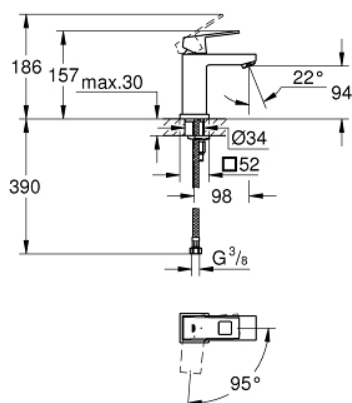

## 23 392 00E EUROCUBE СМЕСИТЕЛЬ ОДНОРЫЧАЖНЫЙ ДЛЯ РАКОВИНЫ, DN 15 РАЗМЕР S

### ОПИСАНИЕ ПРОДУКТА

- Colour: хром
- монтаж на одно отверстие
- металлический рычаг
- GROHE SilkMove Плавность и точность управления - керамический картридж 28 мм
- OpenCold подача холодной воды в среднем положении рычага экономит горячую воду
- с ограничителем температуры
- GROHE LongLife Finish - стойкое долговечное покрытие
- GROHE EcoJoy Технология совершенного потока при уменьшенном расходе воды
- максимальный расход воды (при 3 бара): 5 л/мин
- GROHE FastFixation Plus Монтажная система
- гладкий корпус
- гибкая подводка

23 392 00E **EUROCUBE СМЕСИТЕЛЬ ОДНОРЫЧАЖНЫЙ ДЛЯ РАКОВИНЫ, DN 15**  
**РАЗМЕР S**

**ЗАПАСНЫЕ ЧАСТИ**

- 1: Рычаг (Spare part-nr. 46866000)
- 2: Крепежное кольцо (Spare part-nr. 46715000)
- 3: Картридж (Spare part-nr. 46580000)
- 4: Ламинарный регулятор струи (Spare part-nr. 64450000)
- 5: Обратное резьбовое соединение (Spare part-nr. 46645000)
- 6: Монтажный ключ (Spare part-nr. 19017000)\*