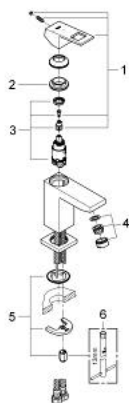

## 23 392 00E EUROCUBE СМЕСИТЕЛЬ ОДНОРЫЧАЖНЫЙ ДЛЯ РАКОВИНЫ, DN 15 РАЗМЕР S

### ОПИСАНИЕ ПРОДУКТА

- Colour: хром
- монтаж на одно отверстие
- металлический рычаг
- GROHE SilkMove Плавность и точность управления - керамический картридж 28 мм
- OpenCold подача холодной воды в среднем положении рычага экономит горячую воду
- с ограничителем температуры
- GROHE LongLife Finish - стойкое долговечное покрытие
- GROHE EcoJoy Технология совершенного потока при уменьшенном расходе воды
- максимальный расход воды (при 3 бара): 5 л/мин
- GROHE FastFixation Plus Монтажная система
- гладкий корпус
- гибкая подводка

23 392 00E **EUROCUBE СМЕСИТЕЛЬ ОДНОРЫЧАЖНЫЙ ДЛЯ РАКОВИНЫ, DN 15**  
**РАЗМЕР S**

**ЗАПАСНЫЕ ЧАСТИ**

- 1: Рычаг (Spare part-nr. 46866000)
- 2: Крепежное кольцо (Spare part-nr. 46715000)
- 3: Картридж (Spare part-nr. 46580000)
- 4: Ламинарный регулятор струи (Spare part-nr. 64450000)
- 5: Обратное резьбовое соединение (Spare part-nr. 46645000)
- 6: Монтажный ключ (Spare part-nr. 19017000)\*