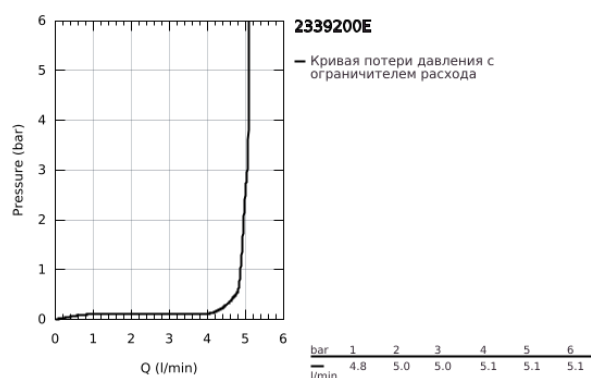

23 392 00E EUROCUBE СМЕСИТЕЛЬ ОДНОРЫЧАЖНЫЙ ДЛЯ РАКОВИНЫ, DN 15 РАЗМЕР S

ОПИСАНИЕ ПРОДУКТА

- Colour: хром
- монтаж на одно отверстие
- металлический рычаг
- GROHE SilkMove Плавность и точность управления - керамический картридж 28 мм
- OpenCold подача холодной воды в среднем положении рычага экономит горячую воду
- с ограничителем температуры
- GROHE LongLife Finish - стойкое долговечное покрытие
- GROHE EcoJoy Технология совершенного потока при уменьшенном расходе воды
- максимальный расход воды (при 3 бара): 5 л/мин
- GROHE FastFixation Plus Монтажная система
- гладкий корпус
- гибкая подводка

23 392 00E EUROCUBE СМЕСИТЕЛЬ ОДНОРЫЧАЖНЫЙ ДЛЯ РАКОВИНЫ, DN 15
РАЗМЕР S

ЗАПАСНЫЕ ЧАСТИ

- 1: Рычаг (Spare part-nr. 46866000)
- 2: Крепежное кольцо (Spare part-nr. 46715000)
- 3: Картридж (Spare part-nr. 46580000)
- 4: Ламинарный регулятор струи (Spare part-nr. 64450000)
- 5: Обратное резьбовое соединение (Spare part-nr. 46645000)
- 6: Монтажный ключ (Spare part-nr. 19017000)*