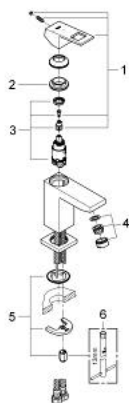

23 392 00E **EUROCUBE СМЕСИТЕЛЬ ОДНОРЫЧАЖНЫЙ ДЛЯ РАКОВИНЫ, DN 15**
РАЗМЕР S

ЗАПАСНЫЕ ЧАСТИ

- 1: Рычаг (Spare part-nr. 46866000)
- 2: Крепежное кольцо (Spare part-nr. 46715000)
- 3: Картридж (Spare part-nr. 46580000)
- 4: Ламинарный регулятор струи (Spare part-nr. 64450000)
- 5: Обратное резьбовое соединение (Spare part-nr. 46645000)
- 6: Монтажный ключ (Spare part-nr. 19017000)*

* Optional accessories