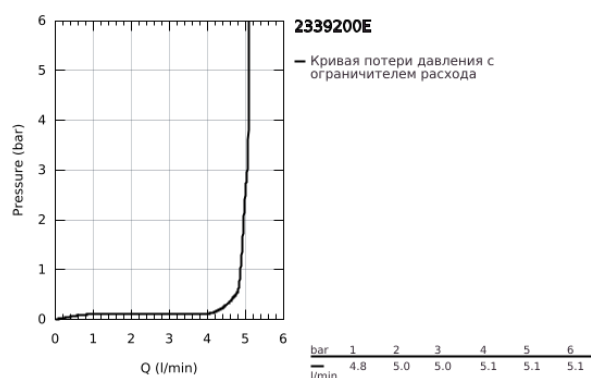

## 23 392 00E EUROCUBE СМЕСИТЕЛЬ ОДНОРЫЧАЖНЫЙ ДЛЯ РАКОВИНЫ, DN 15 РАЗМЕР S

### ОПИСАНИЕ ПРОДУКТА

- Colour: хром
- монтаж на одно отверстие
- металлический рычаг
- GROHE SilkMove Плавность и точность управления - керамический картридж 28 мм
- OpenCold подача холодной воды в среднем положении рычага экономит горячую воду
- с ограничителем температуры
- GROHE LongLife Finish - стойкое долговечное покрытие
- GROHE EcoJoy Технология совершенного потока при уменьшенном расходе воды
- максимальный расход воды (при 3 бара): 5 л/мин
- GROHE FastFixation Plus Монтажная система
- гладкий корпус
- гибкая подводка