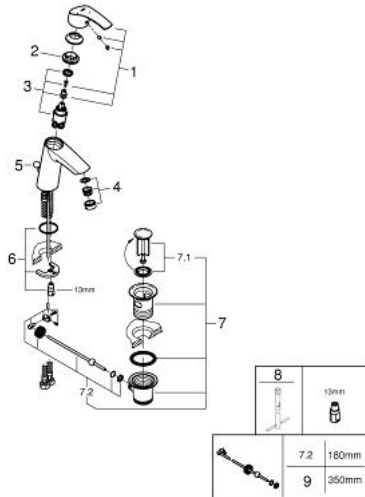

23 393 10E EUROSMART BASIN MIXER 1/2" M-SIZE

SPARE PARTS

- 1: Lever (Spare part-nr. 46865000)
- 2: Fitting ring (Spare part-nr. 46715000)
- 3: Cartridge (Spare part-nr. 46580000)
- 4: Mousseur (Spare part-nr. 48159000)
- 5: Pop-up rod (Spare part-nr. 06329000)
- 6: Shank mounting kit (Spare part-nr. 46249000)
- 7: Waste set 1 1/4" (Spare part-nr. 28910000)
- 7.1: Plug (Spare part-nr. 07182000)
- 7.2: Eccentric rod (Spare part-nr. 07052000)
- 8: Mounting wrench (Spare part-nr. 19017000)*
- 9: Eccentric rod (Spare part-nr. 07341000)*