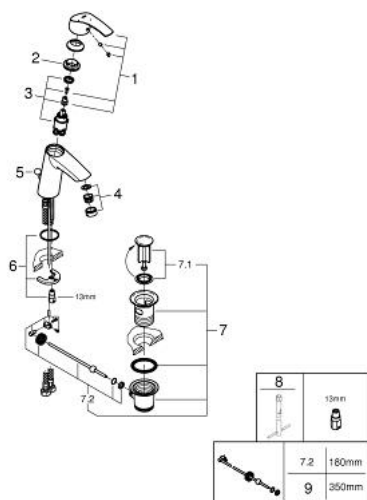

## 23 393 10E EUROSMART СМЕСИТЕЛЬ ОДНОРЫЧАЖНЫЙ ДЛЯ РАКОВИНЫ, 1/2" РАЗМЕР M

### ОПИСАНИЕ ПРОДУКТА

- Colour: хром
- монтаж на одно отверстие
- металлический рычаг
- GROHE SilkMove Плавность и точность управления - керамический картридж 28 мм
- EcoMode подача холодной воды в среднем положении рычага экономит горячую воду
- с ограничителем температуры
- GROHE LongLife Finish - стойкое долговечное покрытие
- GROHE EcoJoy Технология совершенного потока при уменьшенном расходе воды
- максимальный расход воды (при 3 бара): 5 л/мин
- GROHE FastFixation система быстрого монтажа
- рычажный донный клапан 1 1/4"
- гибкая подводка

### ЗАПАСНЫЕ ЧАСТИ

- 1: Рычаг (Spare part-nr. 46865000)
  - 2: Крепежное кольцо (Spare part-nr. 46715000)
  - 3: Картридж (Spare part-nr. 46580000)
  - 4: Аэратор (Spare part-nr. 48159000)
  - 5: Тяга (Spare part-nr. 06329000)
  - 6: Обратное резьбовое соединение (Spare part-nr. 46249000)
  - 7: Сливной гарнитур 1 1/4" (Spare part-nr. 28910000)
  - 7.1: Пробка (Spare part-nr. 07182000)
  - 7.2: Эксцентриковая тяга (Spare part-nr. 07052000)
  - 8: Монтажный ключ (Spare part-nr. 19017000)\*
  - 9: Эксцентриковая тяга (Spare part-nr. 07341000)\*
- \* Optional accessories