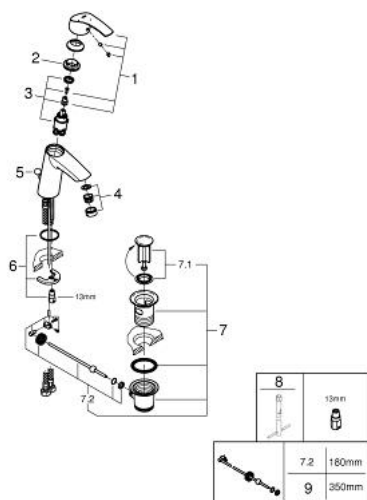

## 23 393 10E EUROSMART СМЕСИТЕЛЬ ОДНОРЫЧАЖНЫЙ ДЛЯ РАКОВИНЫ, 1/2" РАЗМЕР M

### ОПИСАНИЕ ПРОДУКТА

- Colour: хром
- монтаж на одно отверстие
- металлический рычаг
- GROHE SilkMove Плавность и точность управления - керамический картридж 28 мм
- OpenCold подача холодной воды в среднем положении рычага экономит горячую воду
- с ограничителем температуры
- GROHE LongLife Finish - стойкое долговечное покрытие
- GROHE EcoJoy Технология совершенного потока при уменьшенном расходе воды
- максимальный расход воды (при 3 бара): 5 л/мин
- GROHE FastFixation система быстрого монтажа
- рычажный донный клапан 1 1/4"
- гибкая подводка

### ЗАПАСНЫЕ ЧАСТИ

- 1: Рычаг (Spare part-nr. 46865000)
  - 2: Крепежное кольцо (Spare part-nr. 46715000)
  - 3: Картридж (Spare part-nr. 46580000)
  - 4: Аэратор (Spare part-nr. 48159000)
  - 5: Тяга (Spare part-nr. 06329000)
  - 6: Обратное резьбовое соединение (Spare part-nr. 46249000)
  - 7: Сливной гарнитур 1 1/4" (Spare part-nr. 28910000)
  - 7.1: Пробка (Spare part-nr. 07182000)
  - 7.2: Эксцентриковая тяга (Spare part-nr. 07052000)
  - 8: Монтажный ключ (Spare part-nr. 19017000)\*
  - 9: Эксцентриковая тяга (Spare part-nr. 07341000)\*
- \* Optional accessories