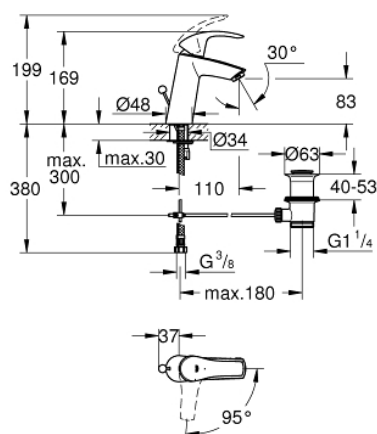

## 23 393 10E EUROSMART СМЕСИТЕЛЬ ОДНОРЫЧАЖНЫЙ ДЛЯ РАКОВИНЫ, 1/2" РАЗМЕР M

### ОПИСАНИЕ ПРОДУКТА

- Colour: хром
- монтаж на одно отверстие
- металлический рычаг
- GROHE SilkMove Плавность и точность управления - керамический картридж 28 мм
- EcoMode подача холодной воды в среднем положении рычага экономит горячую воду
- с ограничителем температуры
- GROHE LongLife Finish - стойкое долговечное покрытие
- GROHE EcoJoy Технология совершенного потока при уменьшенном расходе воды
- максимальный расход воды (при 3 бара): 5 л/мин
- GROHE FastFixation система быстрого монтажа
- рычажный донный клапан 1 1/4"
- гибкая подводка

### ЗАПАСНЫЕ ЧАСТИ

- 1: Рычаг (Spare part-nr. 46865000)
  - 2: Крепежное кольцо (Spare part-nr. 46715000)
  - 3: Картридж (Spare part-nr. 46580000)
  - 4: Аэратор (Spare part-nr. 48159000)
  - 5: Тяга (Spare part-nr. 06329000)
  - 6: Обратное резьбовое соединение (Spare part-nr. 46249000)
  - 7: Сливной гарнитур 1 1/4" (Spare part-nr. 28910000)
  - 7.1: Пробка (Spare part-nr. 07182000)
  - 7.2: Эксцентриковая тяга (Spare part-nr. 07052000)
  - 8: Монтажный ключ (Spare part-nr. 19017000)\*
  - 9: Эксцентриковая тяга (Spare part-nr. 07341000)\*
- \* Optional accessories