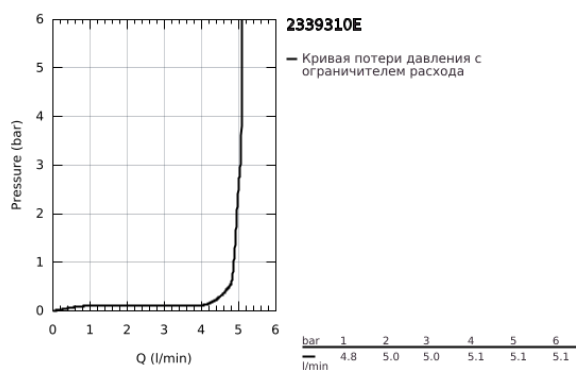

## 23 393 10E EUROSMART СМЕСИТЕЛЬ ОДНОРЫЧАЖНЫЙ ДЛЯ РАКОВИНЫ, 1/2" РАЗМЕР M

### ОПИСАНИЕ ПРОДУКТА

- Colour: хром
- монтаж на одно отверстие
- металлический рычаг
- GROHE SilkMove Плавность и точность управления - керамический картридж 28 мм
- EcoMode подача холодной воды в среднем положении рычага экономит горячую воду
- с ограничителем температуры
- GROHE LongLife Finish - стойкое долговечное покрытие
- GROHE EcoJoy Технология совершенного потока при уменьшенном расходе воды
- максимальный расход воды (при 3 бара): 5 л/мин
- GROHE FastFixation система быстрого монтажа
- рычажный донный клапан 1 1/4"
- гибкая подводка