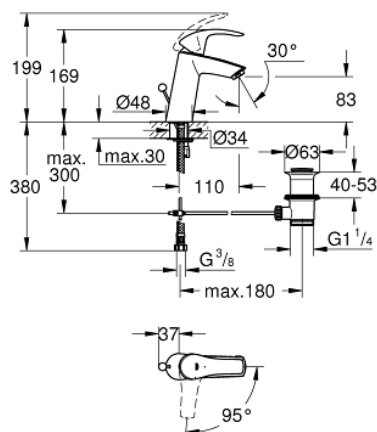

## 23 393 10E EUROSMART СМЕСИТЕЛЬ ОДНОРЫЧАЖНЫЙ ДЛЯ РАКОВИНЫ, 1/2" РАЗМЕР M

### ОПИСАНИЕ ПРОДУКТА

- Colour: хром
- монтаж на одно отверстие
- металлический рычаг
- GROHE SilkMove Плавность и точность управления - керамический картридж 28 мм
- OpenCold подача холодной воды в среднем положении рычага экономит горячую воду
- с ограничителем температуры
- GROHE LongLife Finish - стойкое долговечное покрытие
- GROHE EcoJoy Технология совершенного потока при уменьшенном расходе воды
- максимальный расход воды (при 3 бара): 5 л/мин
- GROHE FastFixation система быстрого монтажа
- рычажный донный клапан 1 1/4"
- гибкая подводка

### ЗАПАСНЫЕ ЧАСТИ

- 1: Рычаг (Spare part-nr. 46865000)
  - 2: Крепежное кольцо (Spare part-nr. 46715000)
  - 3: Картридж (Spare part-nr. 46580000)
  - 4: Аэратор (Spare part-nr. 48159000)
  - 5: Тяга (Spare part-nr. 06329000)
  - 6: Обратное резьбовое соединение (Spare part-nr. 46249000)
  - 7: Сливной гарнитур 1 1/4" (Spare part-nr. 28910000)
  - 7.1: Пробка (Spare part-nr. 07182000)
  - 7.2: Эксцентриковая тяга (Spare part-nr. 07052000)
  - 8: Монтажный ключ (Spare part-nr. 19017000)\*
  - 9: Эксцентриковая тяга (Spare part-nr. 07341000)\*
- \* Optional accessories