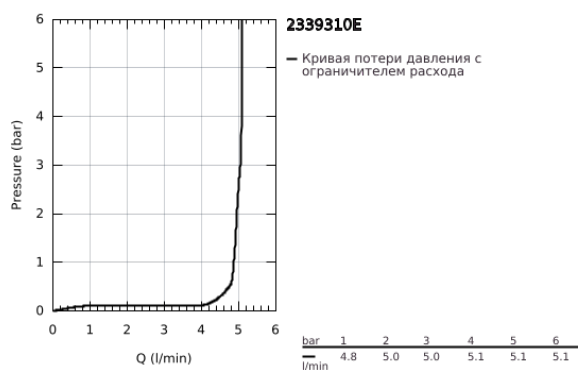

## 23 393 10E EUROSMART СМЕСИТЕЛЬ ОДНОРЫЧАЖНЫЙ ДЛЯ РАКОВИНЫ, 1/2" РАЗМЕР M

### ОПИСАНИЕ ПРОДУКТА

- Colour: хром
- монтаж на одно отверстие
- металлический рычаг
- GROHE SilkMove Плавность и точность управления - керамический картридж 28 мм
- OpenCold подача холодной воды в среднем положении рычага экономит горячую воду
- с ограничителем температуры
- GROHE LongLife Finish - стойкое долговечное покрытие
- GROHE EcoJoy Технология совершенного потока при уменьшенном расходе воды
- максимальный расход воды (при 3 бара): 5 л/мин
- GROHE FastFixation система быстрого монтажа
- рычажный донный клапан 1 1/4"
- гибкая подводка