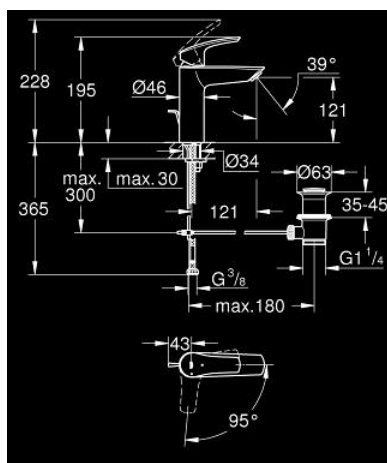

23 393 243 E EUROSMART СМЕСИТЕЛЬ ОДНОРЫЧАЖНЫЙ ДЛЯ РАКОВИНЫ, 1/2" РАЗМЕР M

ОПИСАНИЕ ПРОДУКТА

- Colour: матовый чёрный
- монтаж на одно отверстие
- металлический рычаг
- GROHE SilkMove Плавность и точность управления - керамический картридж 28 мм
- EcoMode подача холодной воды в среднем положении рычага экономит горячую воду
- настраиваемый ограничитель потока
- с ограничителем температуры
- GROHE EcoJoy Технология совершенного потока при уменьшенном расходе воды
- максимальный расход воды (при 3 бара): 5 л/мин
- Изолированный водоток - вода не контактирует с металлами корпуса смесителя
- GROHE FastFixation система быстрого монтажа
- рычажный донный клапан 1 1/4"
- гибкая подводка
- профессиональная серия