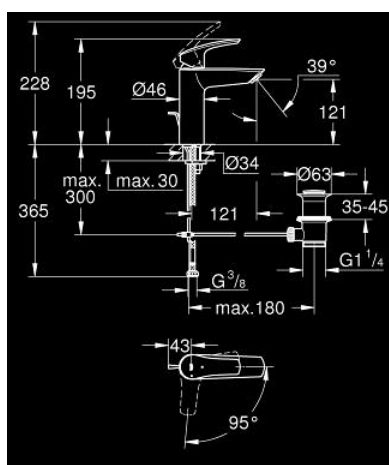

23 393 243 E EUROSMART СМЕСИТЕЛЬ ОДНОРЫЧАЖНЫЙ ДЛЯ РАКОВИНЫ, 1/2" РАЗМЕР M

ОПИСАНИЕ ПРОДУКТА

- Colour: матовый чёрный
- монтаж на одно отверстие
- металлический рычаг
- GROHE SilkMove Плавность и точность управления - керамический картридж 28 мм
- OpenCold подача холодной воды в среднем положении рычага экономит горячую воду
- настраиваемый ограничитель потока
- с ограничителем температуры
- GROHE EcoJoy Технология совершенного потока при уменьшенном расходе воды
- максимальный расход воды (при 3 бара): 5 л/мин
- Изолированный водоток - вода не контактирует с металлами корпуса смесителя
- GROHE FastFixation система быстрого монтажа
- рычажный донный клапан 1 1/4"
- гибкая подводка
- профессиональная серия