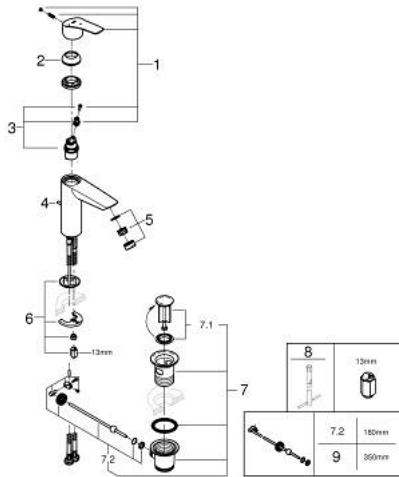

## 23 393 30E EUROSMART BASIN MIXER 1/2" M-SIZE

### SPARE PARTS

- 1: Lever (Spare part-nr. 48551000)
  - 2: Cap (Spare part-nr. 46116000)
  - 3: Cartridge (Spare part-nr. 48518000)
  - 4: Lift rod (Spare part-nr. 65936PDO)
  - 5: Mousseur (Spare part-nr. 48159000)
  - 6: Shank mounting kit (Spare part-nr. 46645000)
  - 7: Waste set 1 1/4" (Spare part-nr. 28910000)
  - 7.1: Plug (Spare part-nr. 07182000)
  - 7.2: Eccentric rod (Spare part-nr. 07052000)
  - 8: Mounting wrench (Spare part-nr. 19017000)\*
  - 9: Eccentric rod (Spare part-nr. 07341000)\*
- \* Optional accessories