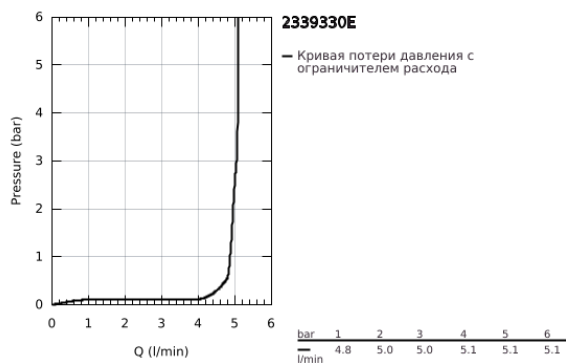

23 393 30E EUROSMART СМЕСИТЕЛЬ ОДНОРЫЧАЖНЫЙ ДЛЯ РАКОВИНЫ, 1/2" РАЗМЕР M

ОПИСАНИЕ ПРОДУКТА

- Colour: хром
- монтаж на одно отверстие
- металлический рычаг
- GROHE SilkMove Плавность и точность управления - керамический картридж 28 мм
- EcoMode подача холодной воды в среднем положении рычага экономит горячую воду
- настраиваемый ограничитель потока
- с ограничителем температуры
- GROHE LongLife Finish - стойкое долговечное покрытие
- GROHE EcoJoy Технология совершенного потока при уменьшенном расходе воды
- максимальный расход воды (при 3 бара): 5 л/мин
- Изолированный водоток - вода не контактирует с металлами корпуса смесителя
- GROHE FastFixation система быстрого монтажа
- рычажный донный клапан 1 1/4"
- гибкая подводка
- профессиональная серия

23 393 30E EUROSMART СМЕСИТЕЛЬ ОДНОРЫЧАЖНЫЙ ДЛЯ РАКОВИНЫ, 1/2" РАЗМЕР M

ЗАПАСНЫЕ ЧАСТИ

- 1: Рычаг (Spare part-nr. 48551000)
 - 2: Колпак (Spare part-nr. 46116000)
 - 3: Картридж (Spare part-nr. 48518000)
 - 4: тяга (Spare part-nr. 65936PD0)
 - 5: Аэратор (Spare part-nr. 48159000)
 - 6: Обратное резьбовое соединение (Spare part-nr. 46645000)
 - 7: Сливной гарнитур 1 1/4" (Spare part-nr. 28910000)
 - 7.1: Пробка (Spare part-nr. 07182000)
 - 7.2: Эксцентриковая тяга (Spare part-nr. 07052000)
 - 8: Монтажный ключ (Spare part-nr. 19017000)*
 - 9: Эксцентриковая тяга (Spare part-nr. 07341000)*
- * Optional accessories