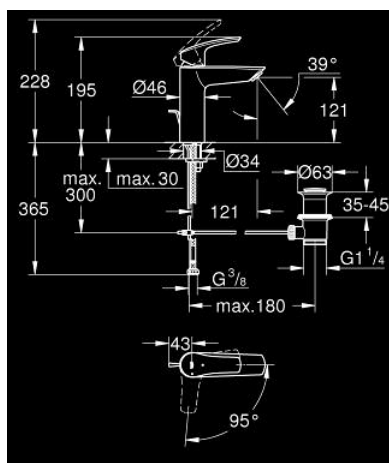

23 393 30E EUROSMART СМЕСИТЕЛЬ ОДНОРЫЧАЖНЫЙ ДЛЯ РАКОВИНЫ, 1/2" РАЗМЕР M

ОПИСАНИЕ ПРОДУКТА

- Colour: хром
- монтаж на одно отверстие
- металлический рычаг
- GROHE SilkMove Плавность и точность управления - керамический картридж 28 мм
- OpenCold подача холодной воды в среднем положении рычага экономит горячую воду
- настраиваемый ограничитель потока
- с ограничителем температуры
- GROHE LongLife Finish - стойкое долговечное покрытие
- GROHE EcoJoy Технология совершенного потока при уменьшенном расходе воды
- максимальный расход воды (при 3 бара): 5 л/мин
- Изолированный водоток - вода не контактирует с металлами корпуса смесителя
- GROHE FastFixation система быстрого монтажа
- рычажный донный клапан 1 1/4"
- гибкая подводка
- профессиональная серия

23 393 30E EUROSMART СМЕСИТЕЛЬ ОДНОРЫЧАЖНЫЙ ДЛЯ РАКОВИНЫ, 1/2" РАЗМЕР M

ЗАПАСНЫЕ ЧАСТИ

- 1: Рычаг (Spare part-nr. 48551000)
 - 2: Колпак (Spare part-nr. 46116000)
 - 3: Картридж (Spare part-nr. 48518000)
 - 4: тяга (Spare part-nr. 65936PD0)
 - 5: Аэратор (Spare part-nr. 48159000)
 - 6: Обратное резьбовое соединение (Spare part-nr. 46645000)
 - 7: Сливной гарнитур 1 1/4" (Spare part-nr. 28910000)
 - 7.1: Пробка (Spare part-nr. 07182000)
 - 7.2: Эксцентриковая тяга (Spare part-nr. 07052000)
 - 8: Монтажный ключ (Spare part-nr. 19017000)*
 - 9: Эксцентриковая тяга (Spare part-nr. 07341000)*
- * Optional accessories