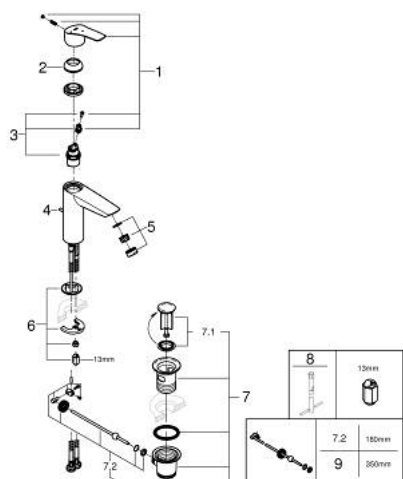

23 393 30E EUROSMART СМЕСИТЕЛЬ ОДНОРЫЧАЖНЫЙ ДЛЯ РАКОВИНЫ, 1/2" РАЗМЕР M

ОПИСАНИЕ ПРОДУКТА

- Colour: хром
- монтаж на одно отверстие
- металлический рычаг
- GROHE SilkMove Плавность и точность управления - керамический картридж 28 мм
- OpenCold подача холодной воды в среднем положении рычага экономит горячую воду
- настраиваемый ограничитель потока
- с ограничителем температуры
- GROHE LongLife Finish - стойкое долговечное покрытие
- GROHE EcoJoy Технология совершенного потока при уменьшенном расходе воды
- максимальный расход воды (при 3 бара): 5 л/мин
- Изолированный водоток - вода не контактирует с металлами корпуса смесителя
- GROHE FastFixation система быстрого монтажа
- рычажный донный клапан 1 1/4"
- гибкая подводка
- профессиональная серия

23 393 30E EUROSMART СМЕСИТЕЛЬ ОДНОРЫЧАЖНЫЙ ДЛЯ РАКОВИНЫ, 1/2" РАЗМЕР M

ЗАПАСНЫЕ ЧАСТИ

- 1: Рычаг (Spare part-nr. 48551000)
 - 2: Колпак (Spare part-nr. 46116000)
 - 3: Картридж (Spare part-nr. 48518000)
 - 4: тяга (Spare part-nr. 65936PD0)
 - 5: Аэратор (Spare part-nr. 48159000)
 - 6: Обратное резьбовое соединение (Spare part-nr. 46645000)
 - 7: Сливной гарнитур 1 1/4" (Spare part-nr. 28910000)
 - 7.1: Пробка (Spare part-nr. 07182000)
 - 7.2: Эксцентриковая тяга (Spare part-nr. 07052000)
 - 8: Монтажный ключ (Spare part-nr. 19017000)*
 - 9: Эксцентриковая тяга (Spare part-nr. 07341000)*
- * Optional accessories