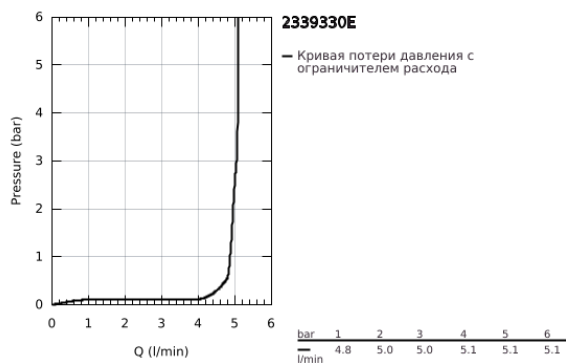

23 393 30E EUROSMART СМЕСИТЕЛЬ ОДНОРЫЧАЖНЫЙ ДЛЯ РАКОВИНЫ, 1/2" РАЗМЕР M

ОПИСАНИЕ ПРОДУКТА

- Colour: хром
- монтаж на одно отверстие
- металлический рычаг
- GROHE SilkMove Плавность и точность управления - керамический картридж 28 мм
- OpenCold подача холодной воды в среднем положении рычага экономит горячую воду
- настраиваемый ограничитель потока
- с ограничителем температуры
- GROHE LongLife Finish - стойкое долговечное покрытие
- GROHE EcoJoy Технология совершенного потока при уменьшенном расходе воды
- максимальный расход воды (при 3 бара): 5 л/мин
- Изолированный водоток - вода не контактирует с металлами корпуса смесителя
- GROHE FastFixation система быстрого монтажа
- рычажный донный клапан 1 1/4"
- гибкая подводка
- профессиональная серия

23 393 30E EUROSMART СМЕСИТЕЛЬ ОДНОРЫЧАЖНЫЙ ДЛЯ РАКОВИНЫ, 1/2" РАЗМЕР M

ЗАПАСНЫЕ ЧАСТИ

- 1: Рычаг (Spare part-nr. 48551000)
 - 2: Колпак (Spare part-nr. 46116000)
 - 3: Картридж (Spare part-nr. 48518000)
 - 4: тяга (Spare part-nr. 65936PD0)
 - 5: Аэратор (Spare part-nr. 48159000)
 - 6: Обратное резьбовое соединение (Spare part-nr. 46645000)
 - 7: Сливной гарнитур 1 1/4" (Spare part-nr. 28910000)
 - 7.1: Пробка (Spare part-nr. 07182000)
 - 7.2: Эксцентриковая тяга (Spare part-nr. 07052000)
 - 8: Монтажный ключ (Spare part-nr. 19017000)*
 - 9: Эксцентриковая тяга (Spare part-nr. 07341000)*
- * Optional accessories