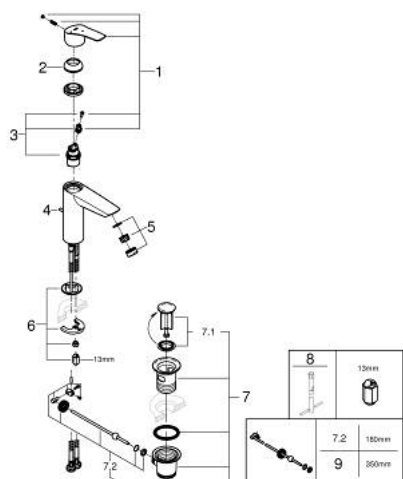

23 393 30E EUROSMART СМЕСИТЕЛЬ ОДНОРЫЧАЖНЫЙ ДЛЯ РАКОВИНЫ, 1/2" РАЗМЕР M

ОПИСАНИЕ ПРОДУКТА

- Colour: хром
- монтаж на одно отверстие
- металлический рычаг
- GROHE SilkMove Плавность и точность управления - керамический картридж 28 мм
- EcoMode подача холодной воды в среднем положении рычага экономит горячую воду
- настраиваемый ограничитель потока
- с ограничителем температуры
- GROHE LongLife Finish - стойкое долговечное покрытие
- GROHE EcoJoy Технология совершенного потока при уменьшенном расходе воды
- максимальный расход воды (при 3 бара): 5 л/мин
- Изолированный водоток - вода не контактирует с металлами корпуса смесителя
- GROHE FastFixation система быстрого монтажа
- рычажный донный клапан 1 1/4"
- гибкая подводка
- профессиональная серия

23 393 30E EUROSMART СМЕСИТЕЛЬ ОДНОРЫЧАЖНЫЙ ДЛЯ РАКОВИНЫ, 1/2" РАЗМЕР M

ЗАПАСНЫЕ ЧАСТИ

- 1: Рычаг (Spare part-nr. 48551000)
 - 2: Колпак (Spare part-nr. 46116000)
 - 3: Картридж (Spare part-nr. 48518000)
 - 4: тяга (Spare part-nr. 65936PD0)
 - 5: Аэратор (Spare part-nr. 48159000)
 - 6: Обратное резьбовое соединение (Spare part-nr. 46645000)
 - 7: Сливной гарнитур 1 1/4" (Spare part-nr. 28910000)
 - 7.1: Пробка (Spare part-nr. 07182000)
 - 7.2: Эксцентриковая тяга (Spare part-nr. 07052000)
 - 8: Монтажный ключ (Spare part-nr. 19017000)*
 - 9: Эксцентриковая тяга (Spare part-nr. 07341000)*
- * Optional accessories