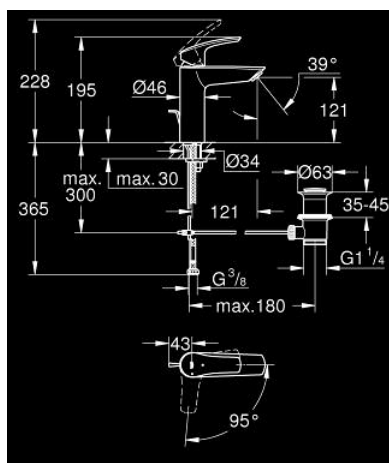

23 393 30E EUROSMART СМЕСИТЕЛЬ ОДНОРЫЧАЖНЫЙ ДЛЯ РАКОВИНЫ, 1/2" РАЗМЕР M

ОПИСАНИЕ ПРОДУКТА

- Colour: хром
- монтаж на одно отверстие
- металлический рычаг
- GROHE SilkMove Плавность и точность управления - керамический картридж 28 мм
- EcoMode подача холодной воды в среднем положении рычага экономит горячую воду
- настраиваемый ограничитель потока
- с ограничителем температуры
- GROHE LongLife Finish - стойкое долговечное покрытие
- GROHE EcoJoy Технология совершенного потока при уменьшенном расходе воды
- максимальный расход воды (при 3 бара): 5 л/мин
- Изолированный водоток - вода не контактирует с металлами корпуса смесителя
- GROHE FastFixation система быстрого монтажа
- рычажный донный клапан 1 1/4"
- гибкая подводка
- профессиональная серия

23 393 30E EUROSMART СМЕСИТЕЛЬ ОДНОРЫЧАЖНЫЙ ДЛЯ РАКОВИНЫ, 1/2" РАЗМЕР M

ЗАПАСНЫЕ ЧАСТИ

- 1: Рычаг (Spare part-nr. 48551000)
 - 2: Колпак (Spare part-nr. 46116000)
 - 3: Картридж (Spare part-nr. 48518000)
 - 4: тяга (Spare part-nr. 65936PD0)
 - 5: Аэратор (Spare part-nr. 48159000)
 - 6: Обратное резьбовое соединение (Spare part-nr. 46645000)
 - 7: Сливной гарнитур 1 1/4" (Spare part-nr. 28910000)
 - 7.1: Пробка (Spare part-nr. 07182000)
 - 7.2: Эксцентриковая тяга (Spare part-nr. 07052000)
 - 8: Монтажный ключ (Spare part-nr. 19017000)*
 - 9: Эксцентриковая тяга (Spare part-nr. 07341000)*
- * Optional accessories