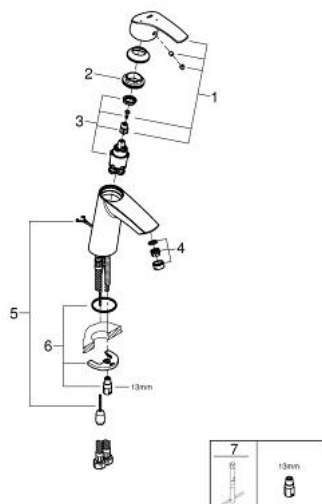

## 23 394 10E EUROSMART СМЕСИТЕЛЬ ОДНОРЫЧАЖНЫЙ ДЛЯ РАКОВИНЫ, 1/2" РАЗМЕР M

### ОПИСАНИЕ ПРОДУКТА

- Colour: хром
- монтаж на одно отверстие
- металлический рычаг
- GROHE SilkMove Плавность и точность управления - керамический картридж 28 мм
- EcoMode подача холодной воды в среднем положении рычага экономит горячую воду
- с ограничителем температуры
- GROHE LongLife Finish - стойкое долговечное покрытие
- GROHE EcoJoy Технология совершенного потока при уменьшенном расходе воды
- максимальный расход воды (при 3 бара): 5 л/мин
- GROHE FastFixation система быстрого монтажа
- цепочка
- гибкая подводка

### ЗАПАСНЫЕ ЧАСТИ

- 1: Рычаг (Spare part-nr. 46865000)
- 2: Крепежное кольцо (Spare part-nr. 46715000)
- 3: Картридж (Spare part-nr. 46580000)
- 4: Аэратор (Spare part-nr. 48159000)
- 5: Цепочка (Spare part-nr. 06815000)
- 6: Обратное резьбовое соединение (Spare part-nr. 46249000)
- 7: Монтажный ключ (Spare part-nr. 19017000)\*