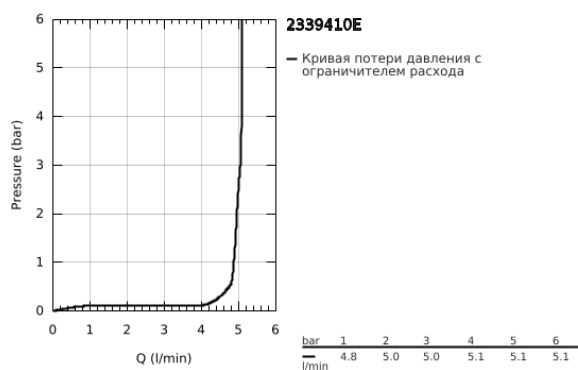

23 394 10E EUROSMART СМЕСИТЕЛЬ ОДНОРЫЧАЖНЫЙ ДЛЯ РАКОВИНЫ, 1/2" РАЗМЕР M

ОПИСАНИЕ ПРОДУКТА

- Colour: хром
- монтаж на одно отверстие
- металлический рычаг
- GROHE SilkMove Плавность и точность управления - керамический картридж 28 мм
- OpenCold подача холодной воды в среднем положении рычага экономит горячую воду
- с ограничителем температуры
- GROHE LongLife Finish - стойкое долговечное покрытие
- GROHE EcoJoy Технология совершенного потока при уменьшенном расходе воды
- максимальный расход воды (при 3 бара): 5 л/мин
- GROHE FastFixation система быстрого монтажа
- цепочка
- гибкая подводка

23 394 10E **EUROSMART СМЕСИТЕЛЬ ОДНОРЫЧАЖНЫЙ ДЛЯ РАКОВИНЫ, 1/2"**
РАЗМЕР M

ЗАПАСНЫЕ ЧАСТИ

- 1: Рычаг (Spare part-nr. 46865000)
- 2: Крепежное кольцо (Spare part-nr. 46715000)
- 3: Картридж (Spare part-nr. 46580000)
- 4: Аэратор (Spare part-nr. 48159000)
- 5: Цепочка (Spare part-nr. 06815000)
- 6: Обратное резьбовое соединение (Spare part-nr. 46249000)
- 7: Монтажный ключ (Spare part-nr. 19017000)*