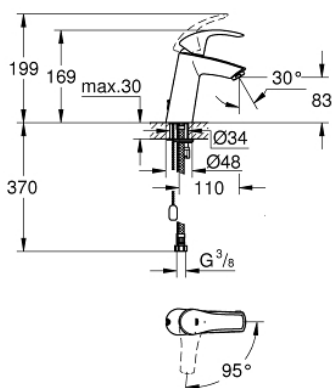

## 23 394 10E EUROSMART СМЕСИТЕЛЬ ОДНОРЫЧАЖНЫЙ ДЛЯ РАКОВИНЫ, 1/2" РАЗМЕР M

### ОПИСАНИЕ ПРОДУКТА

- Colour: хром
- монтаж на одно отверстие
- металлический рычаг
- GROHE SilkMove Плавность и точность управления - керамический картридж 28 мм
- EcoMode подача холодной воды в среднем положении рычага экономит горячую воду
- с ограничителем температуры
- GROHE LongLife Finish - стойкое долговечное покрытие
- GROHE EcoJoy Технология совершенного потока при уменьшенном расходе воды
- максимальный расход воды (при 3 бара): 5 л/мин
- GROHE FastFixation система быстрого монтажа
- цепочка
- гибкая подводка

### ЗАПАСНЫЕ ЧАСТИ

- 1: Рычаг (Spare part-nr. 46865000)
- 2: Крепежное кольцо (Spare part-nr. 46715000)
- 3: Картридж (Spare part-nr. 46580000)
- 4: Аэратор (Spare part-nr. 48159000)
- 5: Цепочка (Spare part-nr. 06815000)
- 6: Обратное резьбовое соединение (Spare part-nr. 46249000)
- 7: Монтажный ключ (Spare part-nr. 19017000)\*