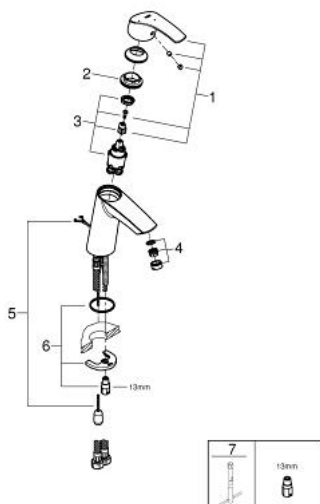

23 394 10E EUROSMART СМЕСИТЕЛЬ ОДНОРЫЧАЖНЫЙ ДЛЯ РАКОВИНЫ, 1/2" РАЗМЕР M

ОПИСАНИЕ ПРОДУКТА

- Colour: хром
- монтаж на одно отверстие
- металлический рычаг
- GROHE SilkMove Плавность и точность управления - керамический картридж 28 мм
- OpenCold подача холодной воды в среднем положении рычага экономит горячую воду
- с ограничителем температуры
- GROHE LongLife Finish - стойкое долговечное покрытие
- GROHE EcoJoy Технология совершенного потока при уменьшенном расходе воды
- максимальный расход воды (при 3 бара): 5 л/мин
- GROHE FastFixation система быстрого монтажа
- цепочка
- гибкая подводка

23 394 10E **EUROSMART СМЕСИТЕЛЬ ОДНОРЫЧАЖНЫЙ ДЛЯ РАКОВИНЫ, 1/2"**
РАЗМЕР M

ЗАПАСНЫЕ ЧАСТИ

- 1: Рычаг (Spare part-nr. 46865000)
- 2: Крепежное кольцо (Spare part-nr. 46715000)
- 3: Картридж (Spare part-nr. 46580000)
- 4: Аэратор (Spare part-nr. 48159000)
- 5: Цепочка (Spare part-nr. 06815000)
- 6: Обратное резьбовое соединение (Spare part-nr. 46249000)
- 7: Монтажный ключ (Spare part-nr. 19017000)*