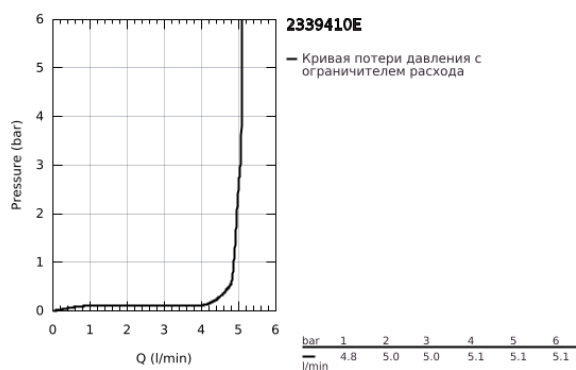

## 23 394 10E EUROSMART СМЕСИТЕЛЬ ОДНОРЫЧАЖНЫЙ ДЛЯ РАКОВИНЫ, 1/2" РАЗМЕР M

### ОПИСАНИЕ ПРОДУКТА

- Colour: хром
- монтаж на одно отверстие
- металлический рычаг
- GROHE SilkMove Плавность и точность управления - керамический картридж 28 мм
- EcoMode подача холодной воды в среднем положении рычага экономит горячую воду
- с ограничителем температуры
- GROHE LongLife Finish - стойкое долговечное покрытие
- GROHE EcoJoy Технология совершенного потока при уменьшенном расходе воды
- максимальный расход воды (при 3 бара): 5 л/мин
- GROHE FastFixation система быстрого монтажа
- цепочка
- гибкая подводка