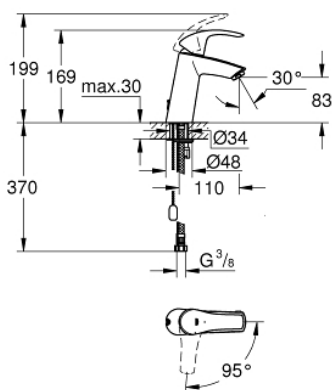

23 394 10E EUROSMART СМЕСИТЕЛЬ ОДНОРЫЧАЖНЫЙ ДЛЯ РАКОВИНЫ, 1/2" РАЗМЕР M

ОПИСАНИЕ ПРОДУКТА

- Colour: хром
- монтаж на одно отверстие
- металлический рычаг
- GROHE SilkMove Плавность и точность управления - керамический картридж 28 мм
- OpenCold подача холодной воды в среднем положении рычага экономит горячую воду
- с ограничителем температуры
- GROHE LongLife Finish - стойкое долговечное покрытие
- GROHE EcoJoy Технология совершенного потока при уменьшенном расходе воды
- максимальный расход воды (при 3 бара): 5 л/мин
- GROHE FastFixation система быстрого монтажа
- цепочка
- гибкая подводка

23 394 10E **EUROSMART СМЕСИТЕЛЬ ОДНОРЫЧАЖНЫЙ ДЛЯ РАКОВИНЫ, 1/2"**
РАЗМЕР M

ЗАПАСНЫЕ ЧАСТИ

- 1: Рычаг (Spare part-nr. 46865000)
- 2: Крепежное кольцо (Spare part-nr. 46715000)
- 3: Картридж (Spare part-nr. 46580000)
- 4: Аэратор (Spare part-nr. 48159000)
- 5: Цепочка (Spare part-nr. 06815000)
- 6: Обратное резьбовое соединение (Spare part-nr. 46249000)
- 7: Монтажный ключ (Spare part-nr. 19017000)*