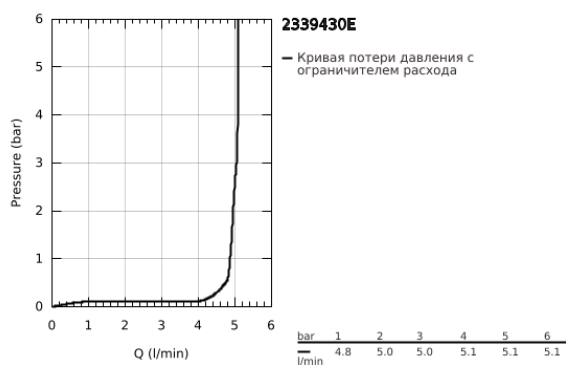

## 23 394 30E EUROSMART СМЕСИТЕЛЬ ОДНОРЫЧАЖНЫЙ ДЛЯ РАКОВИНЫ, 1/2" РАЗМЕР M

### ОПИСАНИЕ ПРОДУКТА

- Colour: хром
- монтаж на одно отверстие
- металлический рычаг
- GROHE SilkMove Плавность и точность управления - керамический картридж 28 мм
- OpenCold подача холодной воды в среднем положении рычага экономит горячую воду
- настраиваемый ограничитель потока
- с ограничителем температуры
- GROHE LongLife Finish - стойкое долговечное покрытие
- GROHE EcoJoy Технология совершенного потока при уменьшенном расходе воды
- максимальный расход воды (при 3 бара): 5 л/мин
- Изолированный водоток - вода не контактирует с металлами корпуса смесителя
- GROHE FastFixation система быстрого монтажа
- цепочка
- гибкая подводка
- профессиональная серия