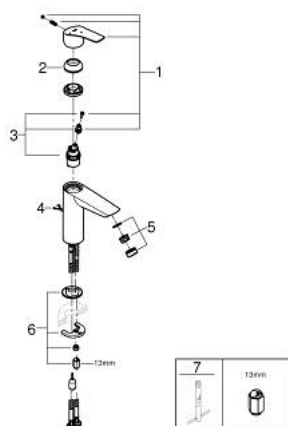

23 394 30E EUROSMART СМЕСИТЕЛЬ ОДНОРЫЧАЖНЫЙ ДЛЯ РАКОВИНЫ, 1/2" РАЗМЕР M

ОПИСАНИЕ ПРОДУКТА

- Colour: хром
- монтаж на одно отверстие
- металлический рычаг
- GROHE SilkMove Плавность и точность управления - керамический картридж 28 мм
- EcoMode подача холодной воды в среднем положении рычага экономит горячую воду
- настраиваемый ограничитель потока
- с ограничителем температуры
- GROHE LongLife Finish - стойкое долговечное покрытие
- GROHE EcoJoy Технология совершенного потока при уменьшенном расходе воды
- максимальный расход воды (при 3 бара): 5 л/мин
- Изолированный водоток - вода не контактирует с металлами корпуса смесителя
- GROHE FastFixation система быстрого монтажа
- цепочка
- гибкая подводка
- профессиональная серия

23 394 30E EUROSMART СМЕСИТЕЛЬ ОДНОРЫЧАЖНЫЙ ДЛЯ РАКОВИНЫ, 1/2" РАЗМЕР M

ЗАПАСНЫЕ ЧАСТИ

- 1: Рычаг (Spare part-nr. 48551000)
- 2: Колпак (Spare part-nr. 46116000)
- 3: Картридж (Spare part-nr. 48518000)
- 4: Цепочка (Spare part-nr. 06815000)
- 5: Аэратор (Spare part-nr. 48159000)
- 6: Обратное резьбовое соединение (Spare part-nr. 46645000)
- 7: Монтажный ключ (Spare part-nr. 19017000)*