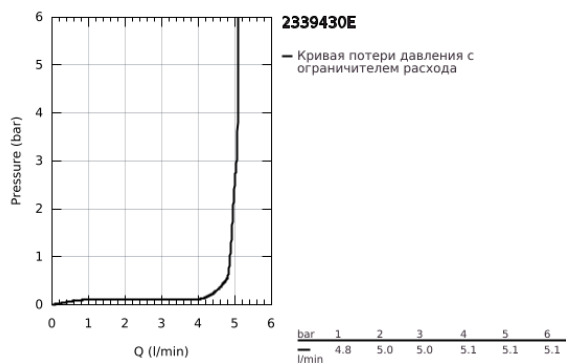

23 394 30E EUROSMART СМЕСИТЕЛЬ ОДНОРЫЧАЖНЫЙ ДЛЯ РАКОВИНЫ, 1/2" РАЗМЕР M

ОПИСАНИЕ ПРОДУКТА

- Colour: хром
- монтаж на одно отверстие
- металлический рычаг
- GROHE SilkMove Плавность и точность управления - керамический картридж 28 мм
- EcoMode подача холодной воды в среднем положении рычага экономит горячую воду
- настраиваемый ограничитель потока
- с ограничителем температуры
- GROHE LongLife Finish - стойкое долговечное покрытие
- GROHE EcoJoy Технология совершенного потока при уменьшенном расходе воды
- максимальный расход воды (при 3 бара): 5 л/мин
- Изолированный водоток - вода не контактирует с металлами корпуса смесителя
- GROHE FastFixation система быстрого монтажа
- цепочка
- гибкая подводка
- профессиональная серия

23 394 30E EUROSMART СМЕСИТЕЛЬ ОДНОРЫЧАЖНЫЙ ДЛЯ РАКОВИНЫ, 1/2" РАЗМЕР M

ЗАПАСНЫЕ ЧАСТИ

- 1: Рычаг (Spare part-nr. 48551000)
- 2: Колпак (Spare part-nr. 46116000)
- 3: Картридж (Spare part-nr. 48518000)
- 4: Цепочка (Spare part-nr. 06815000)
- 5: Аэратор (Spare part-nr. 48159000)
- 6: Обратное резьбовое соединение (Spare part-nr. 46645000)
- 7: Монтажный ключ (Spare part-nr. 19017000)*