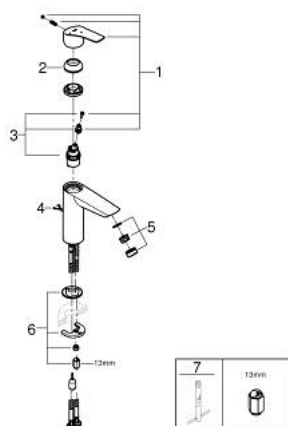

## 23 394 30E EUROSMART СМЕСИТЕЛЬ ОДНОРЫЧАЖНЫЙ ДЛЯ РАКОВИНЫ, 1/2" РАЗМЕР M

### ОПИСАНИЕ ПРОДУКТА

- Colour: хром
- монтаж на одно отверстие
- металлический рычаг
- GROHE SilkMove Плавность и точность управления - керамический картридж 28 мм
- OpenCold подача холодной воды в среднем положении рычага экономит горячую воду
- настраиваемый ограничитель потока
- с ограничителем температуры
- GROHE LongLife Finish - стойкое долговечное покрытие
- GROHE EcoJoy Технология совершенного потока при уменьшенном расходе воды
- максимальный расход воды (при 3 бара): 5 л/мин
- Изолированный водоток - вода не контактирует с металлами корпуса смесителя
- GROHE FastFixation система быстрого монтажа
- цепочка
- гибкая подводка
- профессиональная серия