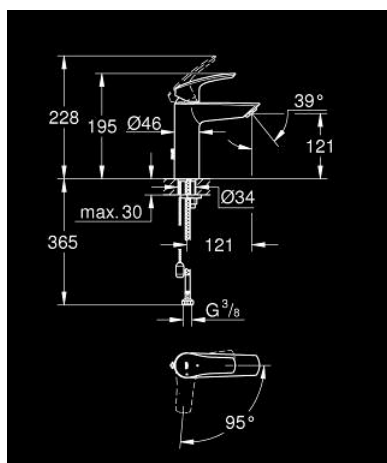

## 23 394 30E EUROSMART СМЕСИТЕЛЬ ОДНОРЫЧАЖНЫЙ ДЛЯ РАКОВИНЫ, 1/2" РАЗМЕР M

### ОПИСАНИЕ ПРОДУКТА

- Colour: хром
- монтаж на одно отверстие
- металлический рычаг
- GROHE SilkMove Плавность и точность управления - керамический картридж 28 мм
- OpenCold подача холодной воды в среднем положении рычага экономит горячую воду
- настраиваемый ограничитель потока
- с ограничителем температуры
- GROHE LongLife Finish - стойкое долговечное покрытие
- GROHE EcoJoy Технология совершенного потока при уменьшенном расходе воды
- максимальный расход воды (при 3 бара): 5 л/мин
- Изолированный водоток - вода не контактирует с металлами корпуса смесителя
- GROHE FastFixation система быстрого монтажа
- цепочка
- гибкая подводка
- профессиональная серия