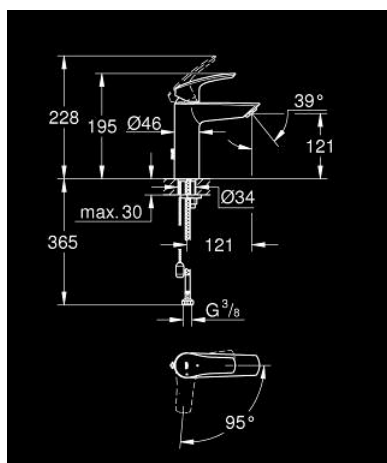

23 394 30E EUROSMART СМЕСИТЕЛЬ ОДНОРЫЧАЖНЫЙ ДЛЯ РАКОВИНЫ, 1/2" РАЗМЕР M

ОПИСАНИЕ ПРОДУКТА

- Colour: хром
- монтаж на одно отверстие
- металлический рычаг
- GROHE SilkMove Плавность и точность управления - керамический картридж 28 мм
- EcoMode подача холодной воды в среднем положении рычага экономит горячую воду
- настраиваемый ограничитель потока
- с ограничителем температуры
- GROHE LongLife Finish - стойкое долговечное покрытие
- GROHE EcoJoy Технология совершенного потока при уменьшенном расходе воды
- максимальный расход воды (при 3 бара): 5 л/мин
- Изолированный водоток - вода не контактирует с металлами корпуса смесителя
- GROHE FastFixation система быстрого монтажа
- цепочка
- гибкая подводка
- профессиональная серия

23 394 30E EUROSMART СМЕСИТЕЛЬ ОДНОРЫЧАЖНЫЙ ДЛЯ РАКОВИНЫ, 1/2" РАЗМЕР M

ЗАПАСНЫЕ ЧАСТИ

- 1: Рычаг (Spare part-nr. 48551000)
- 2: Колпак (Spare part-nr. 46116000)
- 3: Картридж (Spare part-nr. 48518000)
- 4: Цепочка (Spare part-nr. 06815000)
- 5: Аэратор (Spare part-nr. 48159000)
- 6: Обратное резьбовое соединение (Spare part-nr. 46645000)
- 7: Монтажный ключ (Spare part-nr. 19017000)*