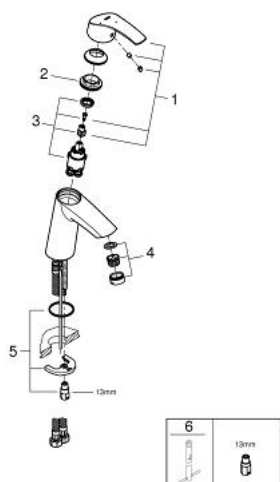

23 395 10E EUROSMART СМЕСИТЕЛЬ ОДНОРЫЧАЖНЫЙ ДЛЯ РАКОВИНЫ, 1/2" РАЗМЕР M

ОПИСАНИЕ ПРОДУКТА

- Colour: хром
- монтаж на одно отверстие
- металлический рычаг
- GROHE SilkMove Плавность и точность управления - керамический картридж 28 мм
- OpenCold подача холодной воды в среднем положении рычага экономит горячую воду
- с ограничителем температуры
- GROHE LongLife Finish - стойкое долговечное покрытие
- GROHE EcoJoy Технология совершенного потока при уменьшенном расходе воды
- максимальный расход воды (при 3 бара): 5 л/мин
- GROHE FastFixation система быстрого монтажа
- гладкий корпус
- гибкая подводка

23 395 10E EUROSMART СМЕСИТЕЛЬ ОДНОРЫЧАЖНЫЙ ДЛЯ РАКОВИНЫ, 1/2" РАЗМЕР M

ЗАПАСНЫЕ ЧАСТИ

- 1: Рычаг (Spare part-nr. 46865000)
 - 2: Крепежное кольцо (Spare part-nr. 46715000)
 - 3: Картридж (Spare part-nr. 46580000)
 - 4: Аэратор (Spare part-nr. 48159000)
 - 5: Обратное резьбовое соединение (Spare part-nr. 46249000)
 - 6: Монтажный ключ (Spare part-nr. 19017000)*
- * Optional accessories