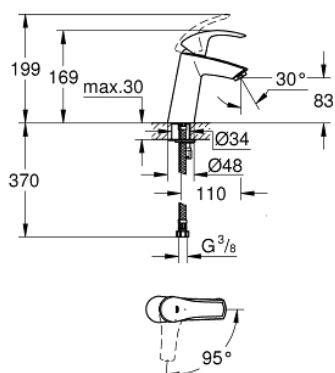

23 395 10E EUROSMART СМЕСИТЕЛЬ ОДНОРЫЧАЖНЫЙ ДЛЯ РАКОВИНЫ, 1/2" РАЗМЕР M

ОПИСАНИЕ ПРОДУКТА

- Colour: хром
- монтаж на одно отверстие
- металлический рычаг
- GROHE SilkMove Плавность и точность управления - керамический картридж 28 мм
- EcoMode подача холодной воды в среднем положении рычага экономит горячую воду
- с ограничителем температуры
- GROHE LongLife Finish - стойкое долговечное покрытие
- GROHE EcoJoy Технология совершенного потока при уменьшенном расходе воды
- максимальный расход воды (при 3 бара): 5 л/мин
- GROHE FastFixation система быстрого монтажа
- гладкий корпус
- гибкая подводка

23 395 10E **EUROSMART СМЕСИТЕЛЬ ОДНОРЫЧАЖНЫЙ ДЛЯ РАКОВИНЫ, 1/2"**
РАЗМЕР M

ЗАПАСНЫЕ ЧАСТИ

- 1: Рычаг (Spare part-nr. 46865000)
 - 2: Крепежное кольцо (Spare part-nr. 46715000)
 - 3: Картридж (Spare part-nr. 46580000)
 - 4: Аэратор (Spare part-nr. 48159000)
 - 5: Обратное резьбовое соединение (Spare part-nr. 46249000)
 - 6: Монтажный ключ (Spare part-nr. 19017000)*
- * Optional accessories