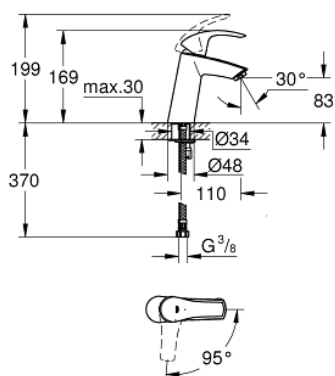

23 395 10E EUROSMART СМЕСИТЕЛЬ ОДНОРЫЧАЖНЫЙ ДЛЯ РАКОВИНЫ, 1/2" РАЗМЕР M

ОПИСАНИЕ ПРОДУКТА

- Colour: хром
- монтаж на одно отверстие
- металлический рычаг
- GROHE SilkMove Плавность и точность управления - керамический картридж 28 мм
- OpenCold подача холодной воды в среднем положении рычага экономит горячую воду
- с ограничителем температуры
- GROHE LongLife Finish - стойкое долговечное покрытие
- GROHE EcoJoy Технология совершенного потока при уменьшенном расходе воды
- максимальный расход воды (при 3 бара): 5 л/мин
- GROHE FastFixation система быстрого монтажа
- гладкий корпус
- гибкая подводка

23 395 10E EUROSMART СМЕСИТЕЛЬ ОДНОРЫЧАЖНЫЙ ДЛЯ РАКОВИНЫ, 1/2" РАЗМЕР M

ЗАПАСНЫЕ ЧАСТИ

- 1: Рычаг (Spare part-nr. 46865000)
 - 2: Крепежное кольцо (Spare part-nr. 46715000)
 - 3: Картридж (Spare part-nr. 46580000)
 - 4: Аэратор (Spare part-nr. 48159000)
 - 5: Обратное резьбовое соединение (Spare part-nr. 46249000)
 - 6: Монтажный ключ (Spare part-nr. 19017000)*
- * Optional accessories