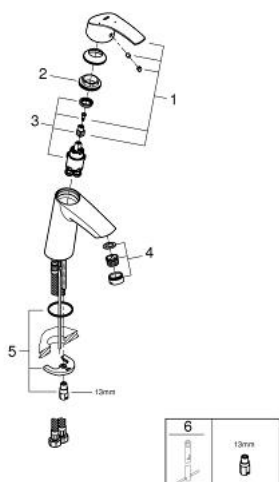

23 395 10E EUROSMART СМЕСИТЕЛЬ ОДНОРЫЧАЖНЫЙ ДЛЯ РАКОВИНЫ, 1/2" РАЗМЕР M

ОПИСАНИЕ ПРОДУКТА

- Colour: хром
- монтаж на одно отверстие
- металлический рычаг
- GROHE SilkMove Плавность и точность управления - керамический картридж 28 мм
- EcoMode подача холодной воды в среднем положении рычага экономит горячую воду
- с ограничителем температуры
- GROHE LongLife Finish - стойкое долговечное покрытие
- GROHE EcoJoy Технология совершенного потока при уменьшенном расходе воды
- максимальный расход воды (при 3 бара): 5 л/мин
- GROHE FastFixation система быстрого монтажа
- гладкий корпус
- гибкая подводка

23 395 10E **EUROSMART СМЕСИТЕЛЬ ОДНОРЫЧАЖНЫЙ ДЛЯ РАКОВИНЫ, 1/2"**
РАЗМЕР M

ЗАПАСНЫЕ ЧАСТИ

- 1: Рычаг (Spare part-nr. 46865000)
 - 2: Крепежное кольцо (Spare part-nr. 46715000)
 - 3: Картридж (Spare part-nr. 46580000)
 - 4: Аэратор (Spare part-nr. 48159000)
 - 5: Обратное резьбовое соединение (Spare part-nr. 46249000)
 - 6: Монтажный ключ (Spare part-nr. 19017000)*
- * Optional accessories