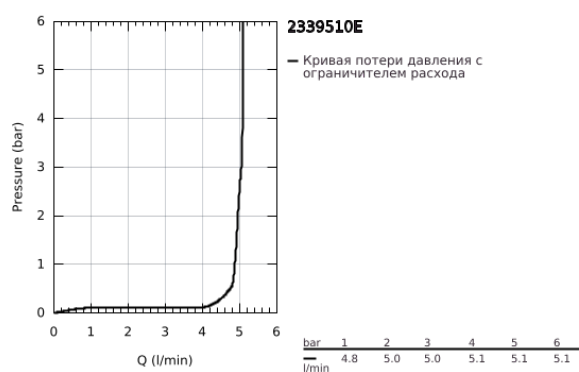

23 395 10E EUROSMART СМЕСИТЕЛЬ ОДНОРЫЧАЖНЫЙ ДЛЯ РАКОВИНЫ, 1/2" РАЗМЕР M

ОПИСАНИЕ ПРОДУКТА

- Colour: хром
- монтаж на одно отверстие
- металлический рычаг
- GROHE SilkMove Плавность и точность управления - керамический картридж 28 мм
- EcoMode подача холодной воды в среднем положении рычага экономит горячую воду
- с ограничителем температуры
- GROHE LongLife Finish - стойкое долговечное покрытие
- GROHE EcoJoy Технология совершенного потока при уменьшенном расходе воды
- максимальный расход воды (при 3 бара): 5 л/мин
- GROHE FastFixation система быстрого монтажа
- гладкий корпус
- гибкая подводка

23 395 10E **EUROSMART СМЕСИТЕЛЬ ОДНОРЫЧАЖНЫЙ ДЛЯ РАКОВИНЫ, 1/2"**
РАЗМЕР M

ЗАПАСНЫЕ ЧАСТИ

- 1: Рычаг (Spare part-nr. 46865000)
 - 2: Крепежное кольцо (Spare part-nr. 46715000)
 - 3: Картридж (Spare part-nr. 46580000)
 - 4: Аэратор (Spare part-nr. 48159000)
 - 5: Обратное резьбовое соединение (Spare part-nr. 46249000)
 - 6: Монтажный ключ (Spare part-nr. 19017000)*
- * Optional accessories