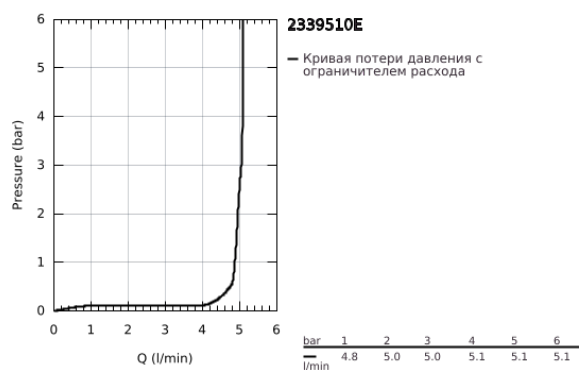

23 395 10E EUROSMART СМЕСИТЕЛЬ ОДНОРЫЧАЖНЫЙ ДЛЯ РАКОВИНЫ, 1/2" РАЗМЕР M

ОПИСАНИЕ ПРОДУКТА

- Colour: хром
- монтаж на одно отверстие
- металлический рычаг
- GROHE SilkMove Плавность и точность управления - керамический картридж 28 мм
- OpenCold подача холодной воды в среднем положении рычага экономит горячую воду
- с ограничителем температуры
- GROHE LongLife Finish - стойкое долговечное покрытие
- GROHE EcoJoy Технология совершенного потока при уменьшенном расходе воды
- максимальный расход воды (при 3 бара): 5 л/мин
- GROHE FastFixation система быстрого монтажа
- гладкий корпус
- гибкая подводка

23 395 10E EUROSMART СМЕСИТЕЛЬ ОДНОРЫЧАЖНЫЙ ДЛЯ РАКОВИНЫ, 1/2" РАЗМЕР M

ЗАПАСНЫЕ ЧАСТИ

- 1: Рычаг (Spare part-nr. 46865000)
 - 2: Крепежное кольцо (Spare part-nr. 46715000)
 - 3: Картридж (Spare part-nr. 46580000)
 - 4: Аэратор (Spare part-nr. 48159000)
 - 5: Обратное резьбовое соединение (Spare part-nr. 46249000)
 - 6: Монтажный ключ (Spare part-nr. 19017000)*
- * Optional accessories