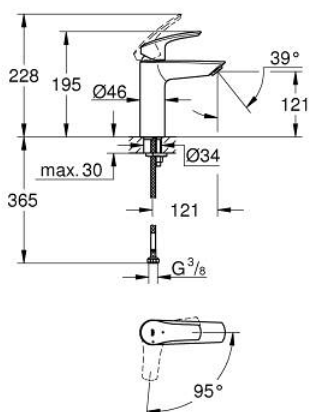

23 395 30E EUROSMART СМЕСИТЕЛЬ ОДНОРЫЧАЖНЫЙ ДЛЯ РАКОВИНЫ, 1/2" РАЗМЕР M

ОПИСАНИЕ ПРОДУКТА

- Colour: хром
- монтаж на одно отверстие
- металлический рычаг
- GROHE SilkMove Плавность и точность управления - керамический картридж 28 мм
- EcoMode подача холодной воды в среднем положении рычага экономит горячую воду
- настраиваемый ограничитель потока
- с ограничителем температуры
- GROHE LongLife Finish - стойкое долговечное покрытие
- GROHE EcoJoy Технология совершенного потока при уменьшенном расходе воды
- максимальный расход воды (при 3 бара): 5 л/мин
- Изолированный водоток - вода не контактирует с металлами корпуса смесителя
- GROHE FastFixation система быстрого монтажа
- гладкий корпус
- гибкая подводка
- профессиональная серия