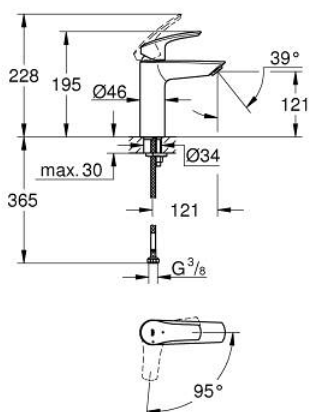

## 23 395 30E EUROSMART СМЕСИТЕЛЬ ОДНОРЫЧАЖНЫЙ ДЛЯ РАКОВИНЫ, 1/2" РАЗМЕР M

### ОПИСАНИЕ ПРОДУКТА

- Colour: хром
- монтаж на одно отверстие
- металлический рычаг
- GROHE SilkMove Плавность и точность управления - керамический картридж 28 мм
- OpenCold подача холодной воды в среднем положении рычага экономит горячую воду
- настраиваемый ограничитель потока
- с ограничителем температуры
- GROHE LongLife Finish - стойкое долговечное покрытие
- GROHE EcoJoy Технология совершенного потока при уменьшенном расходе воды
- максимальный расход воды (при 3 бара): 5 л/мин
- Изолированный водоток - вода не контактирует с металлами корпуса смесителя
- GROHE FastFixation система быстрого монтажа
- гладкий корпус
- гибкая подводка
- профессиональная серия