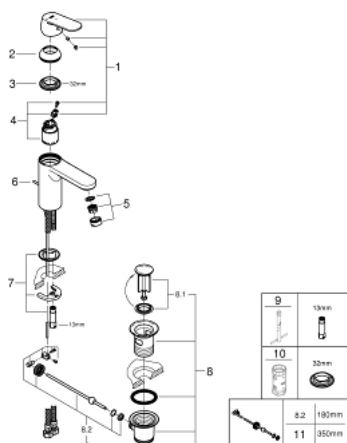

23 396 00E EUROSMART COSMOPOLITAN СМЕСИТЕЛЬ ОДНОРЫЧАЖНЫЙ ДЛЯ РАКОВИНЫ, 1/2" РАЗМЕР М

ОПИСАНИЕ ПРОДУКТА

- Colour: хром
- монтаж на одно отверстие
- металлический рычаг
- GROHE SilkMove Плавность и точность управления - керамический картридж 35 мм
- EcoMode подача холодной воды в среднем положении рычага экономит горячую воду
- настраиваемый ограничитель потока
- возможность установки мин. расхода 2,5 л/мин.
- GROHE LongLife Finish - стойкое долговечное покрытие
- ограничитель температуры
- GROHE EcoJoy Технология совершенного потока при уменьшенном расходе воды
- максимальный расход воды (при 3 бара): 5 л/мин
- GROHE FastFixation Система быстрого монтажа
- рычажный донный клапан 1 1/4"
- гибкая подводка
- минимальное давление 1,0 бар

23 396 00E **EUROSMART COSMOPOLITAN СМЕСИТЕЛЬ ОДНОРЫЧАЖНЫЙ ДЛЯ РАКОВИНЫ, 1/2" РАЗМЕР М**

ЗАПАСНЫЕ ЧАСТИ

- 1: Рычаг (Spare part-nr. 46828000)
 - 2: Колпак (Spare part-nr. 46492000)
 - 3: Винтовая стяжка (Spare part-nr. 46460000)
 - 4: Картридж (Spare part-nr. 46863000)
 - 5: Аэратор (Spare part-nr. 48159000)
 - 6: Тяга (Spare part-nr. 46739000)
 - 7: Обратное резьбовое соединение (Spare part-nr. 46671000)
 - 8: Сливной гарнитур 1 1/4" (Spare part-nr. 28910000)
 - 8.1: Пробка (Spare part-nr. 07182000)
 - 8.2: Эксцентриковая тяга (Spare part-nr. 07052000)
 - 9: Монтажный ключ (Spare part-nr. 19017000)*
 - 10: Ключ (Spare part-nr. 19332000)*
 - 11: Эксцентриковая тяга (Spare part-nr. 07341000)*
- * Optional accessories