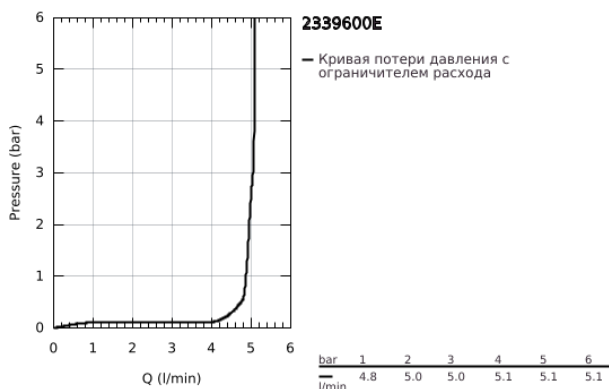

23 396 00E EUROSMART COSMOPOLITAN СМЕСИТЕЛЬ ОДНОРЫЧАЖНЫЙ ДЛЯ РАКОВИНЫ, 1/2" РАЗМЕР М

ОПИСАНИЕ ПРОДУКТА

- Colour: хром
- монтаж на одно отверстие
- металлический рычаг
- GROHE SilkMove Плавность и точность управления - керамический картридж 35 мм
- EcoMode подача холодной воды в среднем положении рычага экономит горячую воду
- настраиваемый ограничитель потока
- возможность установки мин. расхода 2,5 л/мин.
- GROHE LongLife Finish - стойкое долговечное покрытие
- ограничитель температуры
- GROHE EcoJoy Технология совершенного потока при уменьшенном расходе воды
- максимальный расход воды (при 3 бара): 5 л/мин
- GROHE FastFixation Система быстрого монтажа
- рычажный донный клапан 1 1/4"
- гибкая подводка
- минимальное давление 1,0 бар

23 396 00E **EUROSMART COSMOPOLITAN СМЕСИТЕЛЬ ОДНОРЫЧАЖНЫЙ ДЛЯ РАКОВИНЫ, 1/2" РАЗМЕР М**

ЗАПАСНЫЕ ЧАСТИ

- 1: Рычаг (Spare part-nr. 46828000)
 - 2: Колпак (Spare part-nr. 46492000)
 - 3: Винтовая стяжка (Spare part-nr. 46460000)
 - 4: Картридж (Spare part-nr. 46863000)
 - 5: Аэратор (Spare part-nr. 48159000)
 - 6: Тяга (Spare part-nr. 46739000)
 - 7: Обратное резьбовое соединение (Spare part-nr. 46671000)
 - 8: Сливной гарнитур 1 1/4" (Spare part-nr. 28910000)
 - 8.1: Пробка (Spare part-nr. 07182000)
 - 8.2: Эксцентриковая тяга (Spare part-nr. 07052000)
 - 9: Монтажный ключ (Spare part-nr. 19017000)*
 - 10: Ключ (Spare part-nr. 19332000)*
 - 11: Эксцентриковая тяга (Spare part-nr. 07341000)*
- * Optional accessories