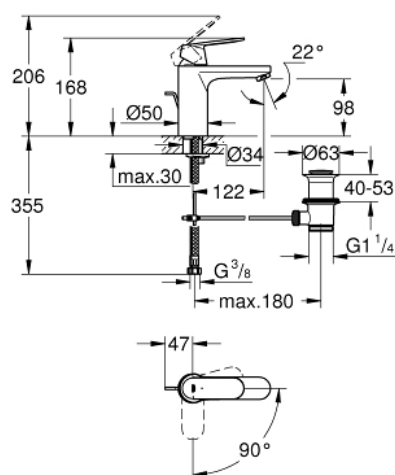

23 396 00E EUROSMART COSMOPOLITAN СМЕСИТЕЛЬ ОДНОРЫЧАЖНЫЙ ДЛЯ РАКОВИНЫ, 1/2" РАЗМЕР М

ОПИСАНИЕ ПРОДУКТА

- Colour: хром
- монтаж на одно отверстие
- металлический рычаг
- GROHE SilkMove Плавность и точность управления - керамический картридж 35 мм
- EcoMode подача холодной воды в среднем положении рычага экономит горячую воду
- настраиваемый ограничитель потока
- возможность установки мин. расхода 2,5 л/мин.
- GROHE LongLife Finish - стойкое долговечное покрытие
- ограничитель температуры
- GROHE EcoJoy Технология совершенного потока при уменьшенном расходе воды
- максимальный расход воды (при 3 бара): 5 л/мин
- GROHE FastFixation Система быстрого монтажа
- рычажный донный клапан 1 1/4"
- гибкая подводка
- минимальное давление 1,0 бар

23 396 00E **EUROSMART COSMOPOLITAN СМЕСИТЕЛЬ ОДНОРЫЧАЖНЫЙ ДЛЯ РАКОВИНЫ, 1/2" РАЗМЕР М**

ЗАПАСНЫЕ ЧАСТИ

- 1: Рычаг (Spare part-nr. 46828000)
 - 2: Колпак (Spare part-nr. 46492000)
 - 3: Винтовая стяжка (Spare part-nr. 46460000)
 - 4: Картридж (Spare part-nr. 46863000)
 - 5: Аэратор (Spare part-nr. 48159000)
 - 6: Тяга (Spare part-nr. 46739000)
 - 7: Обратное резьбовое соединение (Spare part-nr. 46671000)
 - 8: Сливной гарнитур 1 1/4" (Spare part-nr. 28910000)
 - 8.1: Пробка (Spare part-nr. 07182000)
 - 8.2: Эксцентриковая тяга (Spare part-nr. 07052000)
 - 9: Монтажный ключ (Spare part-nr. 19017000)*
 - 10: Ключ (Spare part-nr. 19332000)*
 - 11: Эксцентриковая тяга (Spare part-nr. 07341000)*
- * Optional accessories