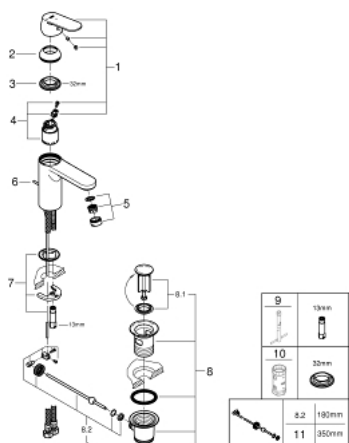

23 396 00E **EUROSMART COSMOPOLITAN СМЕСИТЕЛЬ ОДНОРЫЧАЖНЫЙ ДЛЯ РАКОВИНЫ, 1/2" РАЗМЕР М**

ОПИСАНИЕ ПРОДУКТА

- Colour: хром
- монтаж на одно отверстие
- металлический рычаг
- GROHE SilkMove Плавность и точность управления - керамический картридж 35 мм
- OpenCold подача холодной воды в среднем положении рычага экономит горячую воду
- настраиваемый ограничитель потока
- возможность установки мин. расхода 2,5 л/мин.
- GROHE LongLife Finish - стойкое долговечное покрытие
- ограничитель температуры
- GROHE EcoJoy Технология совершенного потока при уменьшенном расходе воды
- максимальный расход воды (при 3 бара): 5 л/мин
- GROHE FastFixation Система быстрого монтажа
- рычажный донный клапан 1 1/4"
- гибкая подводка
- минимальное давление 1,0 бар

23 396 00E **EUROSMART COSMOPOLITAN СМЕСИТЕЛЬ ОДНОРЫЧАЖНЫЙ ДЛЯ РАКОВИНЫ, 1/2" РАЗМЕР М**

ЗАПАСНЫЕ ЧАСТИ

- 1: Рычаг (Spare part-nr. 46828000)
 - 2: Колпак (Spare part-nr. 46492000)
 - 3: Винтовая стяжка (Spare part-nr. 46460000)
 - 4: Картридж (Spare part-nr. 46863000)
 - 5: Аэратор (Spare part-nr. 48159000)
 - 6: Тяга (Spare part-nr. 46739000)
 - 7: Обратное резьбовое соединение (Spare part-nr. 46671000)
 - 8: Сливной гарнитур 1 1/4" (Spare part-nr. 28910000)
 - 8.1: Пробка (Spare part-nr. 07182000)
 - 8.2: Эксцентриковая тяга (Spare part-nr. 07052000)
 - 9: Монтажный ключ (Spare part-nr. 19017000)*
 - 10: Ключ (Spare part-nr. 19332000)*
 - 11: Эксцентриковая тяга (Spare part-nr. 07341000)*
- * Optional accessories