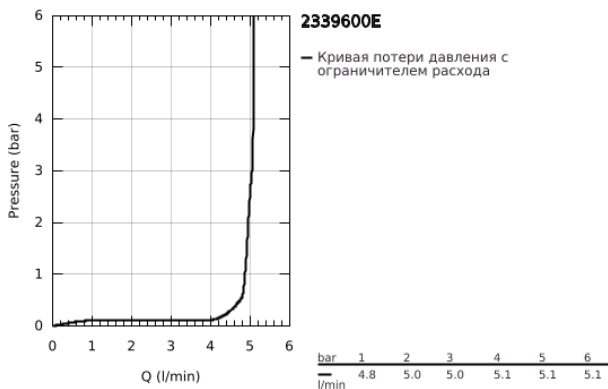

23 396 00E **EUROSMART COSMOPOLITAN СМЕСИТЕЛЬ ОДНОРЫЧАЖНЫЙ ДЛЯ РАКОВИНЫ, 1/2" РАЗМЕР М**

ОПИСАНИЕ ПРОДУКТА

- Colour: хром
- монтаж на одно отверстие
- металлический рычаг
- GROHE SilkMove Плавность и точность управления - керамический картридж 35 мм
- OpenCold подача холодной воды в среднем положении рычага экономит горячую воду
- настраиваемый ограничитель потока
- возможность установки мин. расхода 2,5 л/мин.
- GROHE LongLife Finish - стойкое долговечное покрытие
- ограничитель температуры
- GROHE EcoJoy Технология совершенного потока при уменьшенном расходе воды
- максимальный расход воды (при 3 бара): 5 л/мин
- GROHE FastFixation Система быстрого монтажа
- рычажный донный клапан 1 1/4"
- гибкая подводка
- минимальное давление 1,0 бар

23 396 00E **EUROSMART COSMOPOLITAN СМЕСИТЕЛЬ ОДНОРЫЧАЖНЫЙ ДЛЯ РАКОВИНЫ, 1/2" РАЗМЕР М**

ЗАПАСНЫЕ ЧАСТИ

- 1: Рычаг (Spare part-nr. 46828000)
 - 2: Колпак (Spare part-nr. 46492000)
 - 3: Винтовая стяжка (Spare part-nr. 46460000)
 - 4: Картридж (Spare part-nr. 46863000)
 - 5: Аэратор (Spare part-nr. 48159000)
 - 6: Тяга (Spare part-nr. 46739000)
 - 7: Обратное резьбовое соединение (Spare part-nr. 46671000)
 - 8: Сливной гарнитур 1 1/4" (Spare part-nr. 28910000)
 - 8.1: Пробка (Spare part-nr. 07182000)
 - 8.2: Эксцентриковая тяга (Spare part-nr. 07052000)
 - 9: Монтажный ключ (Spare part-nr. 19017000)*
 - 10: Ключ (Spare part-nr. 19332000)*
 - 11: Эксцентриковая тяга (Spare part-nr. 07341000)*
- * Optional accessories