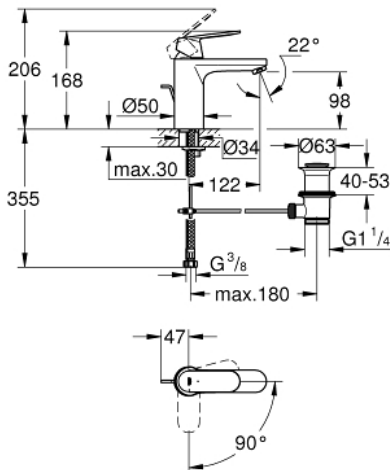

23 396 00E **EUROSMART COSMOPOLITAN СМЕСИТЕЛЬ ОДНОРЫЧАЖНЫЙ ДЛЯ РАКОВИНЫ, 1/2" РАЗМЕР М**

ОПИСАНИЕ ПРОДУКТА

- Colour: хром
- монтаж на одно отверстие
- металлический рычаг
- GROHE SilkMove Плавность и точность управления - керамический картридж 35 мм
- OpenCold подача холодной воды в среднем положении рычага экономит горячую воду
- настраиваемый ограничитель потока
- возможность установки мин. расхода 2,5 л/мин.
- GROHE LongLife Finish - стойкое долговечное покрытие
- ограничитель температуры
- GROHE EcoJoy Технология совершенного потока при уменьшенном расходе воды
- максимальный расход воды (при 3 бара): 5 л/мин
- GROHE FastFixation Система быстрого монтажа
- рычажный донный клапан 1 1/4"
- гибкая подводка
- минимальное давление 1,0 бар

23 396 00E **EUROSMART COSMOPOLITAN СМЕСИТЕЛЬ ОДНОРЫЧАЖНЫЙ ДЛЯ РАКОВИНЫ, 1/2" РАЗМЕР М**

ЗАПАСНЫЕ ЧАСТИ

- 1: Рычаг (Spare part-nr. 46828000)
 - 2: Колпак (Spare part-nr. 46492000)
 - 3: Винтовая стяжка (Spare part-nr. 46460000)
 - 4: Картридж (Spare part-nr. 46863000)
 - 5: Аэратор (Spare part-nr. 48159000)
 - 6: Тяга (Spare part-nr. 46739000)
 - 7: Обратное резьбовое соединение (Spare part-nr. 46671000)
 - 8: Сливной гарнитур 1 1/4" (Spare part-nr. 28910000)
 - 8.1: Пробка (Spare part-nr. 07182000)
 - 8.2: Эксцентриковая тяга (Spare part-nr. 07052000)
 - 9: Монтажный ключ (Spare part-nr. 19017000)*
 - 10: Ключ (Spare part-nr. 19332000)*
 - 11: Эксцентриковая тяга (Spare part-nr. 07341000)*
- * Optional accessories