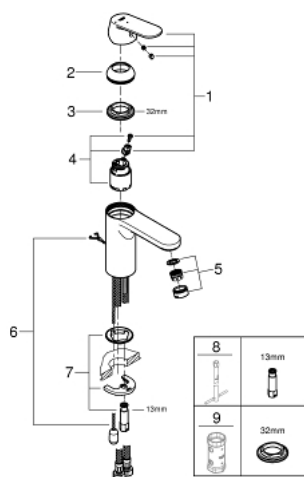

## 23 397 00E EUROSMART COSMOPOLITAN СМЕСИТЕЛЬ ОДНОРЫЧАЖНЫЙ ДЛЯ РАКОВИНЫ, 1/2" РАЗМЕР M

### ОПИСАНИЕ ПРОДУКТА

- Colour: хром
- монтаж на одно отверстие
- металлический рычаг
- GROHE SilkMove Плавность и точность управления - керамический картридж 35 мм
- OpenCold подача холодной воды в среднем положении рычага экономит горячую воду
- настраиваемый ограничитель потока
- возможность установки мин. расхода 2,5 л/мин.
- ограничитель температуры
- GROHE LongLife Finish - стойкое долговечное покрытие
- GROHE EcoJoy Технология совершенного потока при уменьшенном расходе воды
- максимальный расход воды (при 3 бара): 5 л/мин
- GROHE FastFixation Система быстрого монтажа
- цепочка
- гибкая подводка

23 397 00E **EUROSMART COSMOPOLITAN СМЕСИТЕЛЬ ОДНОРЫЧАЖНЫЙ ДЛЯ  
РАКОВИНЫ, 1/2"  
РАЗМЕР M**

**ЗАПАСНЫЕ ЧАСТИ**

- 1: Рычаг (Spare part-nr. 46828000)
- 2: Колпак (Spare part-nr. 46492000)
- 3: Винтовая стяжка (Spare part-nr. 46460000)
- 4: Картридж (Spare part-nr. 46863000)
- 5: Аэратор (Spare part-nr. 48159000)
- 6: Цепочка (Spare part-nr. 06815000)
- 7: Обратное резьбовое соединение (Spare part-nr. 46671000)
- 8: Монтажный ключ (Spare part-nr. 19017000)\*
- 9: Ключ (Spare part-nr. 19332000)\*