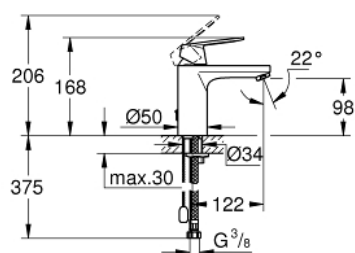

23 397 00E EUROSMART COSMOPOLITAN СМЕСИТЕЛЬ ОДНОРЫЧАЖНЫЙ ДЛЯ РАКОВИНЫ, 1/2" РАЗМЕР М

ОПИСАНИЕ ПРОДУКТА

- Colour: хром
- монтаж на одно отверстие
- металлический рычаг
- GROHE SilkMove Плавность и точность управления - керамический картридж 35 мм
- EcoMode подача холодной воды в среднем положении рычага экономит горячую воду
- настраиваемый ограничитель потока
- возможность установки мин. расхода 2,5 л/мин.
- ограничитель температуры
- GROHE LongLife Finish - стойкое долговечное покрытие
- GROHE EcoJoy Технология совершенного потока при уменьшенном расходе воды
- максимальный расход воды (при 3 бара): 5 л/мин
- GROHE FastFixation Система быстрого монтажа
- цепочка
- гибкая подводка