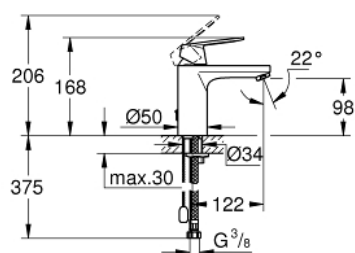

## 23 397 00E EUROSMART COSMOPOLITAN СМЕСИТЕЛЬ ОДНОРЫЧАЖНЫЙ ДЛЯ РАКОВИНЫ, 1/2" РАЗМЕР M

### ОПИСАНИЕ ПРОДУКТА

- Colour: хром
- монтаж на одно отверстие
- металлический рычаг
- GROHE SilkMove Плавность и точность управления - керамический картридж 35 мм
- OpenCold подача холодной воды в среднем положении рычага экономит горячую воду
- настраиваемый ограничитель потока
- возможность установки мин. расхода 2,5 л/мин.
- ограничитель температуры
- GROHE LongLife Finish - стойкое долговечное покрытие
- GROHE EcoJoy Технология совершенного потока при уменьшенном расходе воды
- максимальный расход воды (при 3 бара): 5 л/мин
- GROHE FastFixation Система быстрого монтажа
- цепочка
- гибкая подводка

23 397 00E **EUROSMART COSMOPOLITAN СМЕСИТЕЛЬ ОДНОРЫЧАЖНЫЙ ДЛЯ  
РАКОВИНЫ, 1/2"  
РАЗМЕР M**

**ЗАПАСНЫЕ ЧАСТИ**

- 1: Рычаг (Spare part-nr. 46828000)
- 2: Колпак (Spare part-nr. 46492000)
- 3: Винтовая стяжка (Spare part-nr. 46460000)
- 4: Картридж (Spare part-nr. 46863000)
- 5: Аэратор (Spare part-nr. 48159000)
- 6: Цепочка (Spare part-nr. 06815000)
- 7: Обратное резьбовое соединение (Spare part-nr. 46671000)
- 8: Монтажный ключ (Spare part-nr. 19017000)\*
- 9: Ключ (Spare part-nr. 19332000)\*