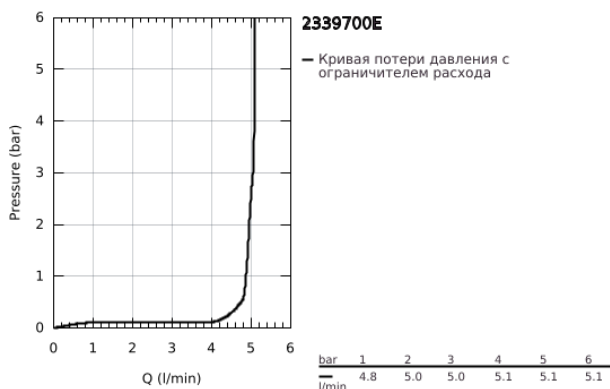

## 23 397 00E EUROSMART COSMOPOLITAN СМЕСИТЕЛЬ ОДНОРЫЧАЖНЫЙ ДЛЯ РАКОВИНЫ, 1/2" РАЗМЕР M

### ОПИСАНИЕ ПРОДУКТА

- Colour: хром
- монтаж на одно отверстие
- металлический рычаг
- GROHE SilkMove Плавность и точность управления - керамический картридж 35 мм
- OpenCold подача холодной воды в среднем положении рычага экономит горячую воду
- настраиваемый ограничитель потока
- возможность установки мин. расхода 2,5 л/мин.
- ограничитель температуры
- GROHE LongLife Finish - стойкое долговечное покрытие
- GROHE EcoJoy Технология совершенного потока при уменьшенном расходе воды
- максимальный расход воды (при 3 бара): 5 л/мин
- GROHE FastFixation Система быстрого монтажа
- цепочка
- гибкая подводка