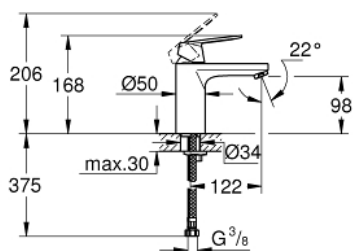

23 398 00E EUROSMART COSMOPOLITAN СМЕСИТЕЛЬ ОДНОРЫЧАЖНЫЙ ДЛЯ РАКОВИНЫ, 1/2" РАЗМЕР M

ОПИСАНИЕ ПРОДУКТА

- Colour: хром
- монтаж на одно отверстие
- металлический рычаг
- GROHE SilkMove Плавность и точность управления - керамический картридж 35 мм
- EcoMode подача холодной воды в среднем положении рычага экономит горячую воду
- настраиваемый ограничитель потока
- возможность установки мин. расхода 2,5 л/мин.
- ограничитель температуры
- GROHE LongLife Finish - стойкое долговечное покрытие
- GROHE EcoJoy Технология совершенного потока при уменьшенном расходе воды
- максимальный расход воды (при 3 бара): 5 л/мин
- GROHE FastFixation Система быстрого монтажа
- гладкий корпус
- гибкая подводка

23 398 00E **EUROSMART COSMOPOLITAN СМЕСИТЕЛЬ ОДНОРЫЧАЖНЫЙ ДЛЯ
РАКОВИНЫ, 1/2"
РАЗМЕР M**

ЗАПАСНЫЕ ЧАСТИ

- 1: Рычаг (Spare part-nr. 46828000)
- 2: Колпак (Spare part-nr. 46492000)
- 3: Винтовая стяжка (Spare part-nr. 46460000)
- 4: Картридж (Spare part-nr. 46863000)
- 5: Аэратор (Spare part-nr. 48159000)
- 6: Обратное резьбовое соединение (Spare part-nr. 46671000)
- 7: Монтажный ключ (Spare part-nr. 19017000)*
- 8: Ключ (Spare part-nr. 19332000)*