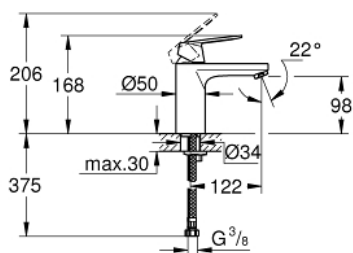

23 398 00E EUROSMART COSMOPOLITAN СМЕСИТЕЛЬ ОДНОРЫЧАЖНЫЙ ДЛЯ РАКОВИНЫ, 1/2" РАЗМЕР М

ОПИСАНИЕ ПРОДУКТА

- Colour: хром
- монтаж на одно отверстие
- металлический рычаг
- GROHE SilkMove Плавность и точность управления - керамический картридж 35 мм
- OpenCold подача холодной воды в среднем положении рычага экономит горячую воду
- настраиваемый ограничитель потока
- возможность установки мин. расхода 2,5 л/мин.
- ограничитель температуры
- GROHE LongLife Finish - стойкое долговечное покрытие
- GROHE EcoJoy Технология совершенного потока при уменьшенном расходе воды
- максимальный расход воды (при 3 бара): 5 л/мин
- GROHE FastFixation Система быстрого монтажа
- гладкий корпус
- гибкая подводка

23 398 00E **EUROSMART COSMOPOLITAN СМЕСИТЕЛЬ ОДНОРЫЧАЖНЫЙ ДЛЯ
РАКОВИНЫ, 1/2"
РАЗМЕР M**

ЗАПАСНЫЕ ЧАСТИ

- 1: Рычаг (Spare part-nr. 46828000)
- 2: Колпак (Spare part-nr. 46492000)
- 3: Винтовая стяжка (Spare part-nr. 46460000)
- 4: Картридж (Spare part-nr. 46863000)
- 5: Аэратор (Spare part-nr. 48159000)
- 6: Обратное резьбовое соединение (Spare part-nr. 46671000)
- 7: Монтажный ключ (Spare part-nr. 19017000)*
- 8: Ключ (Spare part-nr. 19332000)*