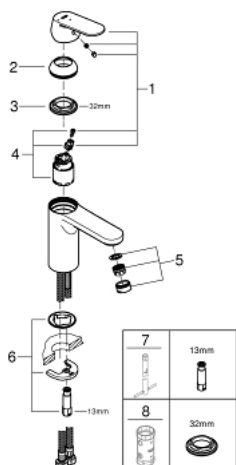

23 398 00E EUROSMART COSMOPOLITAN СМЕСИТЕЛЬ ОДНОРЫЧАЖНЫЙ ДЛЯ РАКОВИНЫ, 1/2" РАЗМЕР М

ОПИСАНИЕ ПРОДУКТА

- Colour: хром
- монтаж на одно отверстие
- металлический рычаг
- GROHE SilkMove Плавность и точность управления - керамический картридж 35 мм
- OpenCold подача холодной воды в среднем положении рычага экономит горячую воду
- настраиваемый ограничитель потока
- возможность установки мин. расхода 2,5 л/мин.
- ограничитель температуры
- GROHE LongLife Finish - стойкое долговечное покрытие
- GROHE EcoJoy Технология совершенного потока при уменьшенном расходе воды
- максимальный расход воды (при 3 бара): 5 л/мин
- GROHE FastFixation Система быстрого монтажа
- гладкий корпус
- гибкая подводка

23 398 00E **EUROSMART COSMOPOLITAN СМЕСИТЕЛЬ ОДНОРЫЧАЖНЫЙ ДЛЯ
РАКОВИНЫ, 1/2"
РАЗМЕР M**

ЗАПАСНЫЕ ЧАСТИ

- 1: Рычаг (Spare part-nr. 46828000)
- 2: Колпак (Spare part-nr. 46492000)
- 3: Винтовая стяжка (Spare part-nr. 46460000)
- 4: Картридж (Spare part-nr. 46863000)
- 5: Аэратор (Spare part-nr. 48159000)
- 6: Обратное резьбовое соединение (Spare part-nr. 46671000)
- 7: Монтажный ключ (Spare part-nr. 19017000)*
- 8: Ключ (Spare part-nr. 19332000)*