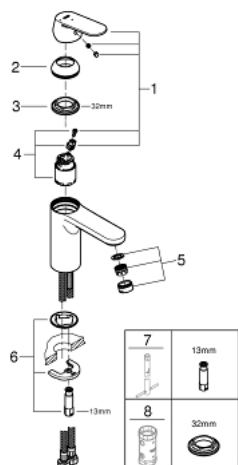

23 398 00E EUROSMART COSMOPOLITAN СМЕСИТЕЛЬ ОДНОРЫЧАЖНЫЙ ДЛЯ РАКОВИНЫ, 1/2" РАЗМЕР M

ОПИСАНИЕ ПРОДУКТА

- Colour: хром
- монтаж на одно отверстие
- металлический рычаг
- GROHE SilkMove Плавность и точность управления - керамический картридж 35 мм
- EcoMode подача холодной воды в среднем положении рычага экономит горячую воду
- настраиваемый ограничитель потока
- возможность установки мин. расхода 2,5 л/мин.
- ограничитель температуры
- GROHE LongLife Finish - стойкое долговечное покрытие
- GROHE EcoJoy Технология совершенного потока при уменьшенном расходе воды
- максимальный расход воды (при 3 бара): 5 л/мин
- GROHE FastFixation Система быстрого монтажа
- гладкий корпус
- гибкая подводка

23 398 00E **EUROSMART COSMOPOLITAN СМЕСИТЕЛЬ ОДНОРЫЧАЖНЫЙ ДЛЯ
РАКОВИНЫ, 1/2"
РАЗМЕР M**

ЗАПАСНЫЕ ЧАСТИ

- 1: Рычаг (Spare part-nr. 46828000)
- 2: Колпак (Spare part-nr. 46492000)
- 3: Винтовая стяжка (Spare part-nr. 46460000)
- 4: Картридж (Spare part-nr. 46863000)
- 5: Аэратор (Spare part-nr. 48159000)
- 6: Обратное резьбовое соединение (Spare part-nr. 46671000)
- 7: Монтажный ключ (Spare part-nr. 19017000)*
- 8: Ключ (Spare part-nr. 19332000)*