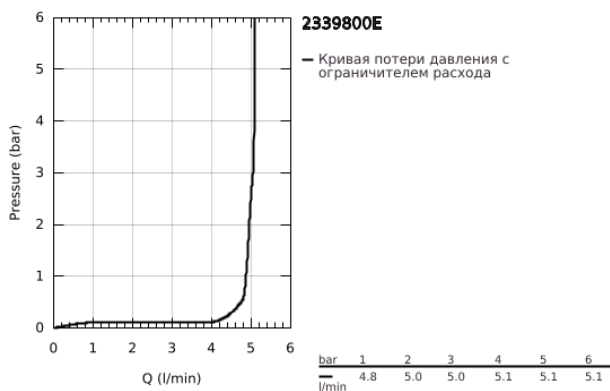

23 398 00E EUROSMART COSMOPOLITAN СМЕСИТЕЛЬ ОДНОРЫЧАЖНЫЙ ДЛЯ РАКОВИНЫ, 1/2" РАЗМЕР М

ОПИСАНИЕ ПРОДУКТА

- Colour: хром
- монтаж на одно отверстие
- металлический рычаг
- GROHE SilkMove Плавность и точность управления - керамический картридж 35 мм
- OpenCold подача холодной воды в среднем положении рычага экономит горячую воду
- настраиваемый ограничитель потока
- возможность установки мин. расхода 2,5 л/мин.
- ограничитель температуры
- GROHE LongLife Finish - стойкое долговечное покрытие
- GROHE EcoJoy Технология совершенного потока при уменьшенном расходе воды
- максимальный расход воды (при 3 бара): 5 л/мин
- GROHE FastFixation Система быстрого монтажа
- гладкий корпус
- гибкая подводка

23 398 00E **EUROSMART COSMOPOLITAN СМЕСИТЕЛЬ ОДНОРЫЧАЖНЫЙ ДЛЯ
РАКОВИНЫ, 1/2"
РАЗМЕР M**

ЗАПАСНЫЕ ЧАСТИ

- 1: Рычаг (Spare part-nr. 46828000)
- 2: Колпак (Spare part-nr. 46492000)
- 3: Винтовая стяжка (Spare part-nr. 46460000)
- 4: Картридж (Spare part-nr. 46863000)
- 5: Аэратор (Spare part-nr. 48159000)
- 6: Обратное резьбовое соединение (Spare part-nr. 46671000)
- 7: Монтажный ключ (Spare part-nr. 19017000)*
- 8: Ключ (Spare part-nr. 19332000)*