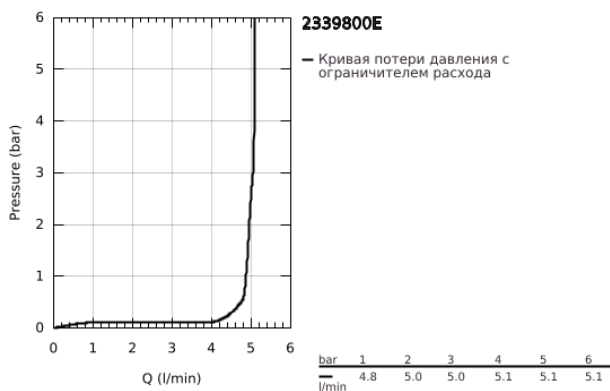

23 398 00E EUROSMART COSMOPOLITAN СМЕСИТЕЛЬ ОДНОРЫЧАЖНЫЙ ДЛЯ РАКОВИНЫ, 1/2" РАЗМЕР M

ОПИСАНИЕ ПРОДУКТА

- Colour: хром
- монтаж на одно отверстие
- металлический рычаг
- GROHE SilkMove Плавность и точность управления - керамический картридж 35 мм
- EcoMode подача холодной воды в среднем положении рычага экономит горячую воду
- настраиваемый ограничитель потока
- возможность установки мин. расхода 2,5 л/мин.
- ограничитель температуры
- GROHE LongLife Finish - стойкое долговечное покрытие
- GROHE EcoJoy Технология совершенного потока при уменьшенном расходе воды
- максимальный расход воды (при 3 бара): 5 л/мин
- GROHE FastFixation Система быстрого монтажа
- гладкий корпус
- гибкая подводка

23 398 00E **EUROSMART COSMOPOLITAN СМЕСИТЕЛЬ ОДНОРЫЧАЖНЫЙ ДЛЯ
РАКОВИНЫ, 1/2"
РАЗМЕР M**

ЗАПАСНЫЕ ЧАСТИ

- 1: Рычаг (Spare part-nr. 46828000)
- 2: Колпак (Spare part-nr. 46492000)
- 3: Винтовая стяжка (Spare part-nr. 46460000)
- 4: Картридж (Spare part-nr. 46863000)
- 5: Аэратор (Spare part-nr. 48159000)
- 6: Обратное резьбовое соединение (Spare part-nr. 46671000)
- 7: Монтажный ключ (Spare part-nr. 19017000)*
- 8: Ключ (Spare part-nr. 19332000)*