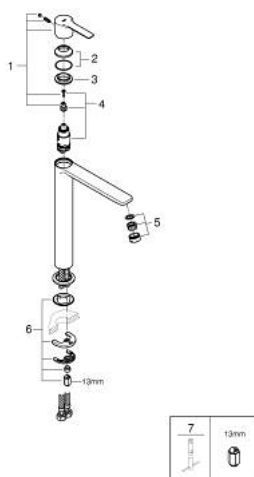

23 405 001 LINEARE СМЕСИТЕЛЬ ОДНОРЫЧАЖНЫЙ ДЛЯ РАКОВИНЫ, DN 15 РАЗМЕР XL

ОПИСАНИЕ ПРОДУКТА

- Colour: хром
- монтаж на одно отверстие
- металлический рычаг
- для отдельностоящих раковин
- GROHE SilkMove Плавность и точность управления - керамический картридж 28 мм
- с ограничителем температуры
- GROHE LongLife Finish - стойкое долговечное покрытие
- GROHE EcoJoy Технология совершенного потока при уменьшенном расходе воды
- максимальный расход воды (при 3 бара): 5 л/мин
- SpeedClean аэратор с функцией быстрой очистки от известковых отложений
- GROHE FastFixation Plus Монтажная система
- гладкий корпус
- гибкая подводка
- минимальное давление 1,0 бар

23 405 001 LINEARE СМЕСИТЕЛЬ ОДНОРЫЧАЖНЫЙ ДЛЯ РАКОВИНЫ, DN 15 РАЗМЕР XL

ЗАПАСНЫЕ ЧАСТИ

- 1: Рычаг (Spare part-nr. 46980000)
- 2: Колпак (Spare part-nr. 46581000)
- 3: Крепежное кольцо (Spare part-nr. 07419000)
- 4: Картридж (Spare part-nr. 46580000)
- 5: Аэратор (Spare part-nr. 48159000)
- 6: Обратное резьбовое соединение (Spare part-nr. 46645000)
- 7: Монтажный ключ (Spare part-nr. 19017000)*