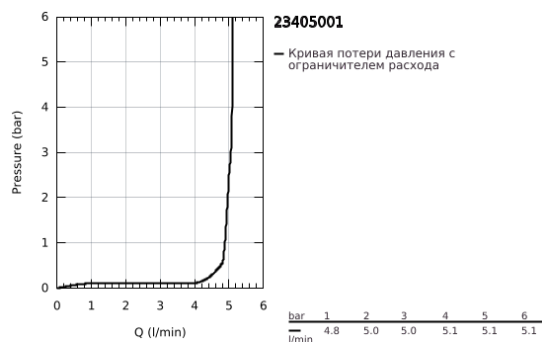

23 405 001 LINEARE СМЕСИТЕЛЬ ОДНОРЫЧАЖНЫЙ ДЛЯ РАКОВИНЫ, DN 15 РАЗМЕР XL

ОПИСАНИЕ ПРОДУКТА

- Colour: хром
- монтаж на одно отверстие
- металлический рычаг
- для отдельностоящих раковин
- GROHE SilkMove Плавность и точность управления - керамический картридж 28 мм
- с ограничителем температуры
- GROHE LongLife Finish - стойкое долговечное покрытие
- GROHE EcoJoy Технология совершенного потока при уменьшенном расходе воды
- максимальный расход воды (при 3 бара): 5 л/мин
- SpeedClean аэратор с функцией быстрой очистки от известковых отложений
- GROHE FastFixation Plus Монтажная система
- гладкий корпус
- гибкая подводка
- минимальное давление 1,0 бар

23 405 001 LINEARE СМЕСИТЕЛЬ ОДНОРЫЧАЖНЫЙ ДЛЯ РАКОВИНЫ, DN 15 РАЗМЕР XL

ЗАПАСНЫЕ ЧАСТИ

- 1: Рычаг (Spare part-nr. 46980000)
- 2: Колпак (Spare part-nr. 46581000)
- 3: Крепежное кольцо (Spare part-nr. 07419000)
- 4: Картридж (Spare part-nr. 46580000)
- 5: Аэратор (Spare part-nr. 48159000)
- 6: Обратное резьбовое соединение (Spare part-nr. 46645000)
- 7: Монтажный ключ (Spare part-nr. 19017000)*