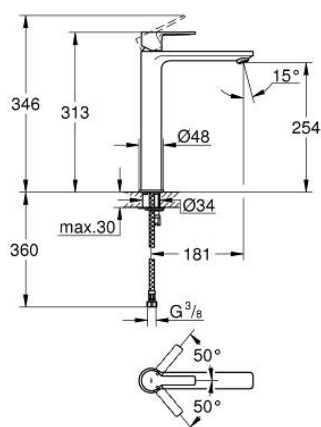

23 405 001 LINEARE СМЕСИТЕЛЬ ОДНОРЫЧАЖНЫЙ ДЛЯ РАКОВИНЫ, DN 15 РАЗМЕР XL

ОПИСАНИЕ ПРОДУКТА

- Colour: хром
- монтаж на одно отверстие
- металлический рычаг
- для отдельностоящих раковин
- GROHE SilkMove Плавность и точность управления - керамический картридж 28 мм
- с ограничителем температуры
- GROHE LongLife Finish - стойкое долговечное покрытие
- GROHE EcoJoy Технология совершенного потока при уменьшенном расходе воды
- максимальный расход воды (при 3 бара): 5 л/мин
- SpeedClean аэратор с функцией быстрой очистки от известковых отложений
- GROHE FastFixation Plus Монтажная система
- гладкий корпус
- гибкая подводка
- минимальное давление 1,0 бар

23 405 001 LINEARE СМЕСИТЕЛЬ ОДНОРЫЧАЖНЫЙ ДЛЯ РАКОВИНЫ, DN 15 РАЗМЕР XL

ЗАПАСНЫЕ ЧАСТИ

- 1: Рычаг (Spare part-nr. 46980000)
- 2: Колпак (Spare part-nr. 46581000)
- 3: Крепежное кольцо (Spare part-nr. 07419000)
- 4: Картридж (Spare part-nr. 46580000)
- 5: Аэратор (Spare part-nr. 48159000)
- 6: Обратное резьбовое соединение (Spare part-nr. 46645000)
- 7: Монтажный ключ (Spare part-nr. 19017000)*