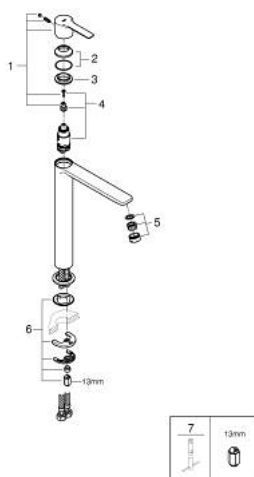

23 405 AL1 LINEARE СМЕСИТЕЛЬ ОДНОРЫЧАЖНЫЙ ДЛЯ РАКОВИНЫ, DN 15 РАЗМЕР XL

ОПИСАНИЕ ПРОДУКТА

- Colour: темный графит, матовый
- монтаж на одно отверстие
- металлический рычаг
- для отдельностоящих раковин
- GROHE SilkMove Плавность и точность управления - керамический картридж 28 мм
- с ограничителем температуры
- GROHE LongLife finish - стойкое долговечное покрытие
- GROHE EcoJoy Технология совершенного потока при уменьшенном расходе воды
- максимальный расход воды (при 3 бара): 5 л/мин
- SpeedClean аэратор с функцией быстрой очистки от известковых отложений
- GROHE FastFixation Plus Монтажная система
- гладкий корпус
- гибкая подводка
- минимальное давление 1,0 бар

23 405 AL1 LINEARE СМЕСИТЕЛЬ ОДНОРЫЧАЖНЫЙ ДЛЯ РАКОВИНЫ, DN 15 РАЗМЕР XL

ЗАПАСНЫЕ ЧАСТИ

- 1: Рычаг (Spare part-nr. 46980AL0)
- 2: Колпак (Spare part-nr. 46581AL0)
- 3: Крепежное кольцо (Spare part-nr. 07419000)
- 4: Картридж (Spare part-nr. 46580000)
- 5: Аэратор (Spare part-nr. 48159AL0)
- 6: Обратное резьбовое соединение (Spare part-nr. 46645000)
- 7: Монтажный ключ (Spare part-nr. 19017000)*