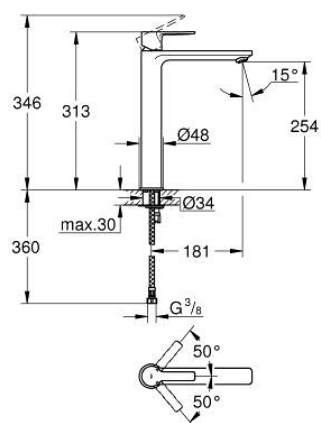

23 405 AL1 LINEARE СМЕСИТЕЛЬ ОДНОРЫЧАЖНЫЙ ДЛЯ РАКОВИНЫ, DN 15 РАЗМЕР XL

ОПИСАНИЕ ПРОДУКТА

- Colour: темный графит, матовый
- монтаж на одно отверстие
- металлический рычаг
- для отдельностоящих раковин
- GROHE SilkMove Плавность и точность управления - керамический картридж 28 мм
- с ограничителем температуры
- GROHE LongLife finish - стойкое долговечное покрытие
- GROHE EcoJoy Технология совершенного потока при уменьшенном расходе воды
- максимальный расход воды (при 3 бара): 5 л/мин
- SpeedClean аэратор с функцией быстрой очистки от известковых отложений
- GROHE FastFixation Plus Монтажная система
- гладкий корпус
- гибкая подводка
- минимальное давление 1,0 бар

23 405 AL1 LINEARE СМЕСИТЕЛЬ ОДНОРЫЧАЖНЫЙ ДЛЯ РАКОВИНЫ, DN 15 РАЗМЕР XL

ЗАПАСНЫЕ ЧАСТИ

- 1: Рычаг (Spare part-nr. 46980AL0)
- 2: Колпак (Spare part-nr. 46581AL0)
- 3: Крепежное кольцо (Spare part-nr. 07419000)
- 4: Картридж (Spare part-nr. 46580000)
- 5: Аэратор (Spare part-nr. 48159AL0)
- 6: Обратное резьбовое соединение (Spare part-nr. 46645000)
- 7: Монтажный ключ (Spare part-nr. 19017000)*