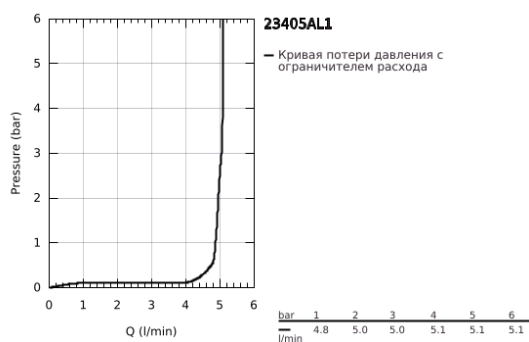

23 405 AL1 LINEARE СМЕСИТЕЛЬ ОДНОРЫЧАЖНЫЙ ДЛЯ РАКОВИНЫ, DN 15 РАЗМЕР XL

ОПИСАНИЕ ПРОДУКТА

- Colour: темный графит, матовый
- монтаж на одно отверстие
- металлический рычаг
- для отдельностоящих раковин
- GROHE SilkMove Плавность и точность управления - керамический картридж 28 мм
- с ограничителем температуры
- GROHE LongLife finish - стойкое долговечное покрытие
- GROHE EcoJoy Технология совершенного потока при уменьшенном расходе воды
- максимальный расход воды (при 3 бара): 5 л/мин
- SpeedClean аэратор с функцией быстрой очистки от известковых отложений
- GROHE FastFixation Plus Монтажная система
- гладкий корпус
- гибкая подводка
- минимальное давление 1,0 бар

23 405 AL1 LINEARE СМЕСИТЕЛЬ ОДНОРЫЧАЖНЫЙ ДЛЯ РАКОВИНЫ, DN 15 РАЗМЕР XL

ЗАПАСНЫЕ ЧАСТИ

- 1: Рычаг (Spare part-nr. 46980AL0)
- 2: Колпак (Spare part-nr. 46581AL0)
- 3: Крепежное кольцо (Spare part-nr. 07419000)
- 4: Картридж (Spare part-nr. 46580000)
- 5: Аэратор (Spare part-nr. 48159AL0)
- 6: Обратное резьбовое соединение (Spare part-nr. 46645000)
- 7: Монтажный ключ (Spare part-nr. 19017000)*