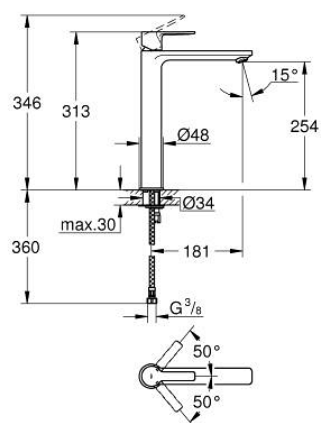

## 23 405 DC1 LINEARE СМЕСИТЕЛЬ ОДНОРЫЧАЖНЫЙ ДЛЯ РАКОВИНЫ, DN 15 РАЗМЕР XL

### ОПИСАНИЕ ПРОДУКТА

- Colour: суперсталь
- монтаж на одно отверстие
- металлический рычаг
- для отдельностоящих раковин
- GROHE SilkMove Плавность и точность управления - керамический картридж 28 мм
- с ограничителем температуры
- GROHE LongLife finish - стойкое долговечное покрытие
- GROHE EcoJoy Технология совершенного потока при уменьшенном расходе воды
- максимальный расход воды (при 3 бара): 5 л/мин
- SpeedClean аэратор с функцией быстрой очистки от известковых отложений
- GROHE FastFixation Plus Монтажная система
- гладкий корпус
- гибкая подводка
- минимальное давление 1,0 бар