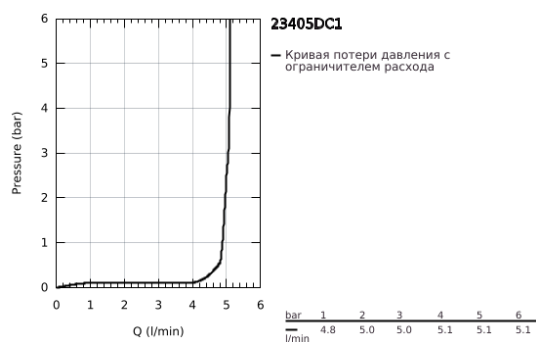

## 23 405 DC1 LINEARE СМЕСИТЕЛЬ ОДНОРЫЧАЖНЫЙ ДЛЯ РАКОВИНЫ, DN 15 РАЗМЕР XL

### ОПИСАНИЕ ПРОДУКТА

- Colour: суперсталь
- монтаж на одно отверстие
- металлический рычаг
- для отдельностоящих раковин
- GROHE SilkMove Плавность и точность управления - керамический картридж 28 мм
- с ограничителем температуры
- GROHE LongLife finish - стойкое долговечное покрытие
- GROHE EcoJoy Технология совершенного потока при уменьшенном расходе воды
- максимальный расход воды (при 3 бара): 5 л/мин
- SpeedClean аэратор с функцией быстрой очистки от известковых отложений
- GROHE FastFixation Plus Монтажная система
- гладкий корпус
- гибкая подводка
- минимальное давление 1,0 бар