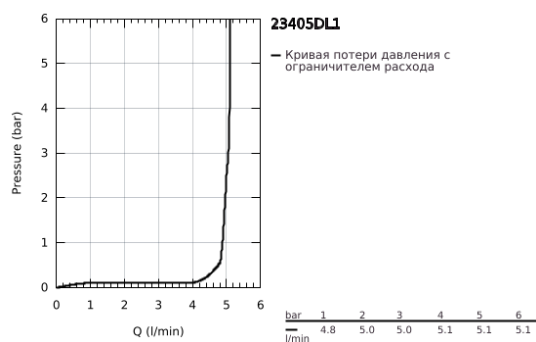

23 405 DL1 LINEARE СМЕСИТЕЛЬ ОДНОРЫЧАЖНЫЙ ДЛЯ РАКОВИНЫ, DN 15 РАЗМЕР XL

ОПИСАНИЕ ПРОДУКТА

- Colour: теплый закат, матовый
- монтаж на одно отверстие
- металлический рычаг
- для отдельностоящих раковин
- GROHE SilkMove Плавность и точность управления - керамический картридж 28 мм
- с ограничителем температуры
- GROHE LongLife finish - стойкое долговечное покрытие
- GROHE EcoJoy Технология совершенного потока при уменьшенном расходе воды
- максимальный расход воды (при 3 бара): 5 л/мин
- SpeedClean аэратор с функцией быстрой очистки от известковых отложений
- GROHE FastFixation Plus Монтажная система
- гладкий корпус
- гибкая подводка
- минимальное давление 1,0 бар

23 405 DL1 LINEARE СМЕСИТЕЛЬ ОДНОРЫЧАЖНЫЙ ДЛЯ РАКОВИНЫ, DN 15 РАЗМЕР XL

ЗАПАСНЫЕ ЧАСТИ

- 1: lever (Spare part-nr. 46980DL0)
- 2: Колпак (Spare part-nr. 46581DL0)
- 3: Крепежное кольцо (Spare part-nr. 07419000)
- 4: Картридж (Spare part-nr. 46580000)
- 5: flow control (Spare part-nr. 48159DL0)
- 6: Обратное резьбовое соединение (Spare part-nr. 46645000)
- 7: Монтажный ключ (Spare part-nr. 19017000)*