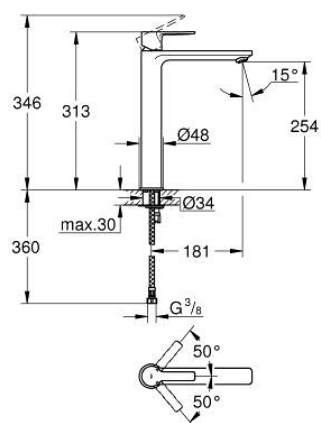

23 405 DL1 LINEARE СМЕСИТЕЛЬ ОДНОРЫЧАЖНЫЙ ДЛЯ РАКОВИНЫ, DN 15 РАЗМЕР XL

ОПИСАНИЕ ПРОДУКТА

- Colour: теплый закат, матовый
- монтаж на одно отверстие
- металлический рычаг
- для отдельностоящих раковин
- GROHE SilkMove Плавность и точность управления - керамический картридж 28 мм
- с ограничителем температуры
- GROHE LongLife finish - стойкое долговечное покрытие
- GROHE EcoJoy Технология совершенного потока при уменьшенном расходе воды
- максимальный расход воды (при 3 бара): 5 л/мин
- SpeedClean аэратор с функцией быстрой очистки от известковых отложений
- GROHE FastFixation Plus Монтажная система
- гладкий корпус
- гибкая подводка
- минимальное давление 1,0 бар

23 405 DL1 LINEARE СМЕСИТЕЛЬ ОДНОРЫЧАЖНЫЙ ДЛЯ РАКОВИНЫ, DN 15 РАЗМЕР XL

ЗАПАСНЫЕ ЧАСТИ

- 1: lever (Spare part-nr. 46980DL0)
- 2: Колпак (Spare part-nr. 46581DL0)
- 3: Крепежное кольцо (Spare part-nr. 07419000)
- 4: Картридж (Spare part-nr. 46580000)
- 5: flow control (Spare part-nr. 48159DL0)
- 6: Обратное резьбовое соединение (Spare part-nr. 46645000)
- 7: Монтажный ключ (Spare part-nr. 19017000)*